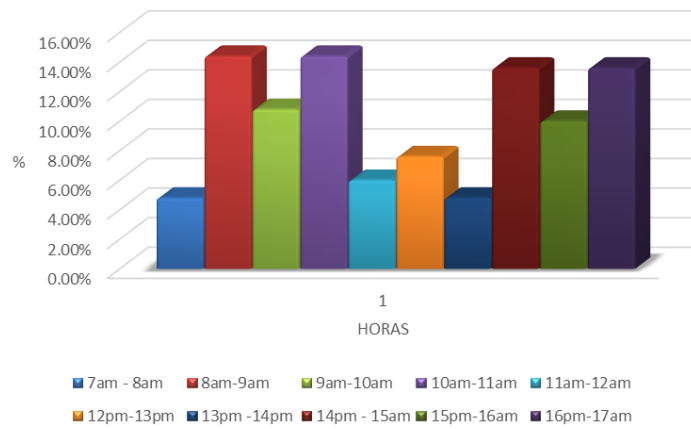

HISTOGRAMAS DE CONTEO DE VEHICULOS

**PORCENTAJE DE VEHICULOS POR HORA DIA
JUEVES**

**PORCENTAJE VEHICULOS POR HORA:
VIERNES**

**PORCENTAJE VEHICULOS POR HORA:
SABADO**

PORCENTAJE VEHICULOS POR HORA: DOMINGO

■ 7am - 8am ■ 8am-9am ■ 9am-10am ■ 10am-11am ■ 11am-12am
■ 12pm-13pm ■ 13pm -14pm ■ 14pm - 15am ■ 15pm-16am ■ 16pm-17am