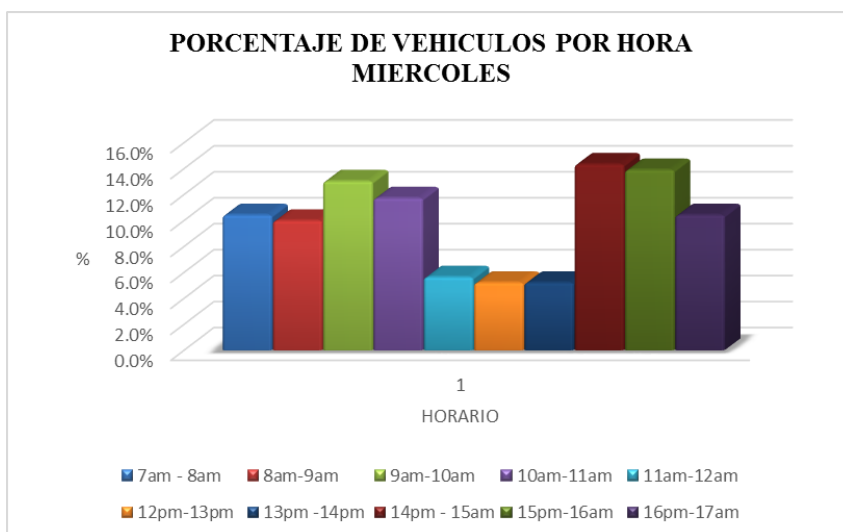

HISTOGRAMAS DE CONTEO DE VEHICULOS

**PORCENTAJE DE VEHICULOS POR HORA DIA
JUEVES**

**PORCENTAJE VEHICULOS POR HORA:
VIERNES**

**PORCENTAJE VEHICULOS POR HORA:
SABADO**

PORCENTAJE VEHICULOS POR HORA: DOMINGO

■ 7am - 8am ■ 8am-9am ■ 9am-10am ■ 10am-11am ■ 11am-12am
■ 12pm-13pm ■ 13pm -14pm ■ 14pm - 15am ■ 15pm-16am ■ 16pm-17am