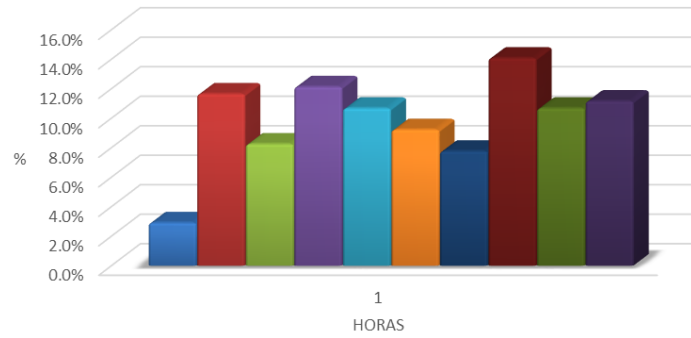

HISTOGRAMAS DE CONTEO DE VEHICULOS

**PORCENTAJE DE VEHICULOS POR HORA DIA
JUEVES**

**PORCENTAJE VEHICULOS POR HORA:
VIERNES**

**PORCENTAJE VEHICULOS POR HORA:
SABADO**

PORCENTAJE VEHICULOS POR HORA: DOMINGO

■ 7am - 8am ■ 8am-9am ■ 9am-10am ■ 10am-11am ■ 11am-12am
■ 12pm-13pm ■ 13pm -14pm ■ 14pm - 15am ■ 15pm-16am ■ 16pm-17am