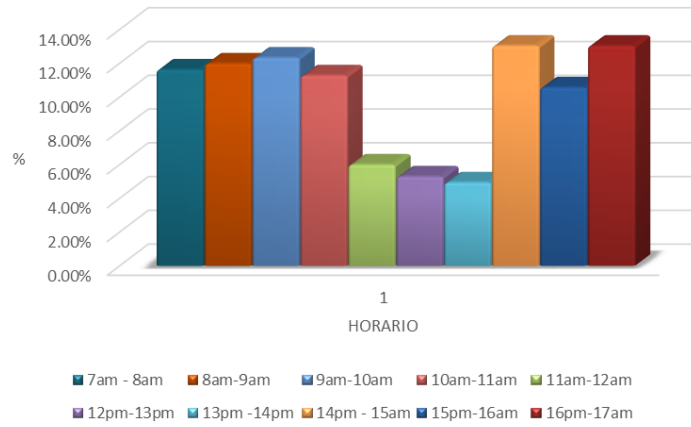

HISTOGRAMAS DE CONTEO DE VEHICULOS

**PORCENTAJE DE VEHICULOS POR HORA DIA
JUEVES**

**PORCENTAJE VEHICULOS POR HORA:
VIERNES**

**PORCENTAJE VEHICULOS POR HORA:
SABADO**

PORCENTAJE VEHICULOS POR HORA: DOMINGO

■ 7am - 8am ■ 8am-9am ■ 9am-10am ■ 10am-11am ■ 11am-12am
■ 12pm-13pm ■ 13pm -14pm ■ 14pm - 15am ■ 15pm-16am ■ 16pm-17am