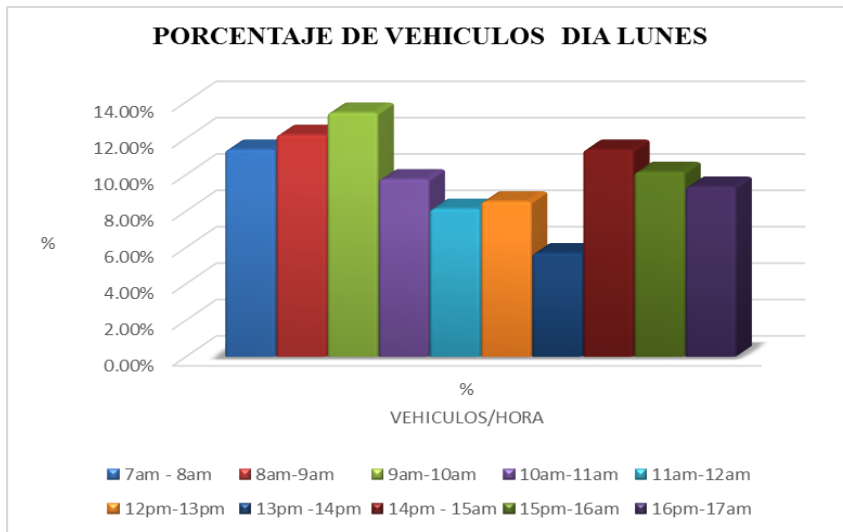

HISTOGRAMAS DE CONTEO DE VEHICULOS

**PORCENTAJE DE VEHICULOS POR HORA DIA
JUEVES**

**PORCENTAJE VEHICULOS POR HORA:
VIERNES**

**PORCENTAJE VEHICULOS POR HORA:
SABADO**

PORCENTAJE VEHICULOS POR HORA: DOMINGO

■ 7am - 8am ■ 8am-9am ■ 9am-10am ■ 10am-11am ■ 11am-12am
■ 12pm-13pm ■ 13pm -14pm ■ 14pm - 15am ■ 15pm-16am ■ 16pm-17am