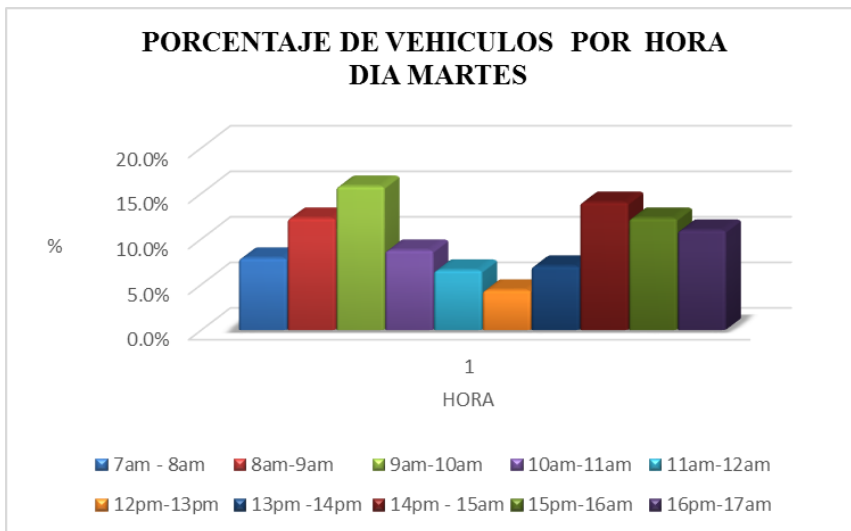

HISTOGRAMAS DE CONTEO DE VEHICULOS

**PORCENTAJE DE VEHICULOS POR HORA DIA
JUEVES**

**PORCENTAJE VEHICULOS POR HORA:
VIERNES**

**PORCENTAJE VEHICULOS POR HORA:
SABADO**

PORCENTAJE VEHICULOS POR HORA: DOMINGO

■ 7am - 8am ■ 8am-9am ■ 9am-10am ■ 10am-11am ■ 11am-12am
■ 12pm-13pm ■ 13pm -14pm ■ 14pm - 15am ■ 15pm-16am ■ 16pm-17am