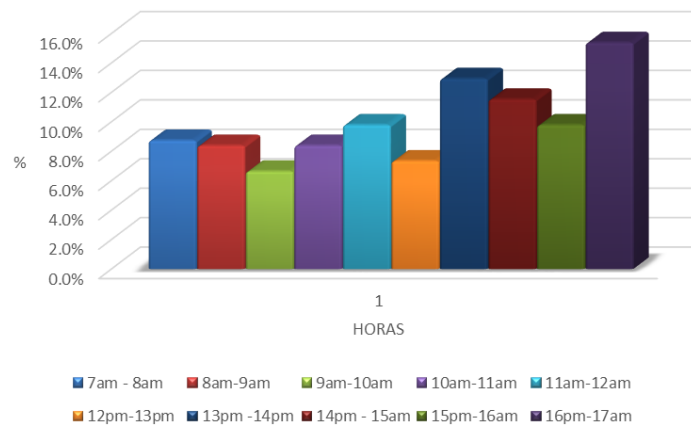

HISTOGRAMAS DE CONTEO DE VEHICULOS

**PORCENTAJE DE VEHICULOS POR HORA DIA
JUEVES**

**PORCENTAJE VEHICULOS POR HORA:
VIERNES**

**PORCENTAJE VEHICULOS POR HORA:
SABADO**

PORCENTAJE VEHICULOS POR HORA: DOMINGO

■ 7am - 8am ■ 8am-9am ■ 9am-10am ■ 10am-11am ■ 11am-12am
■ 12pm-13pm ■ 13pm -14pm ■ 14pm - 15am ■ 15pm-16am ■ 16pm-17am