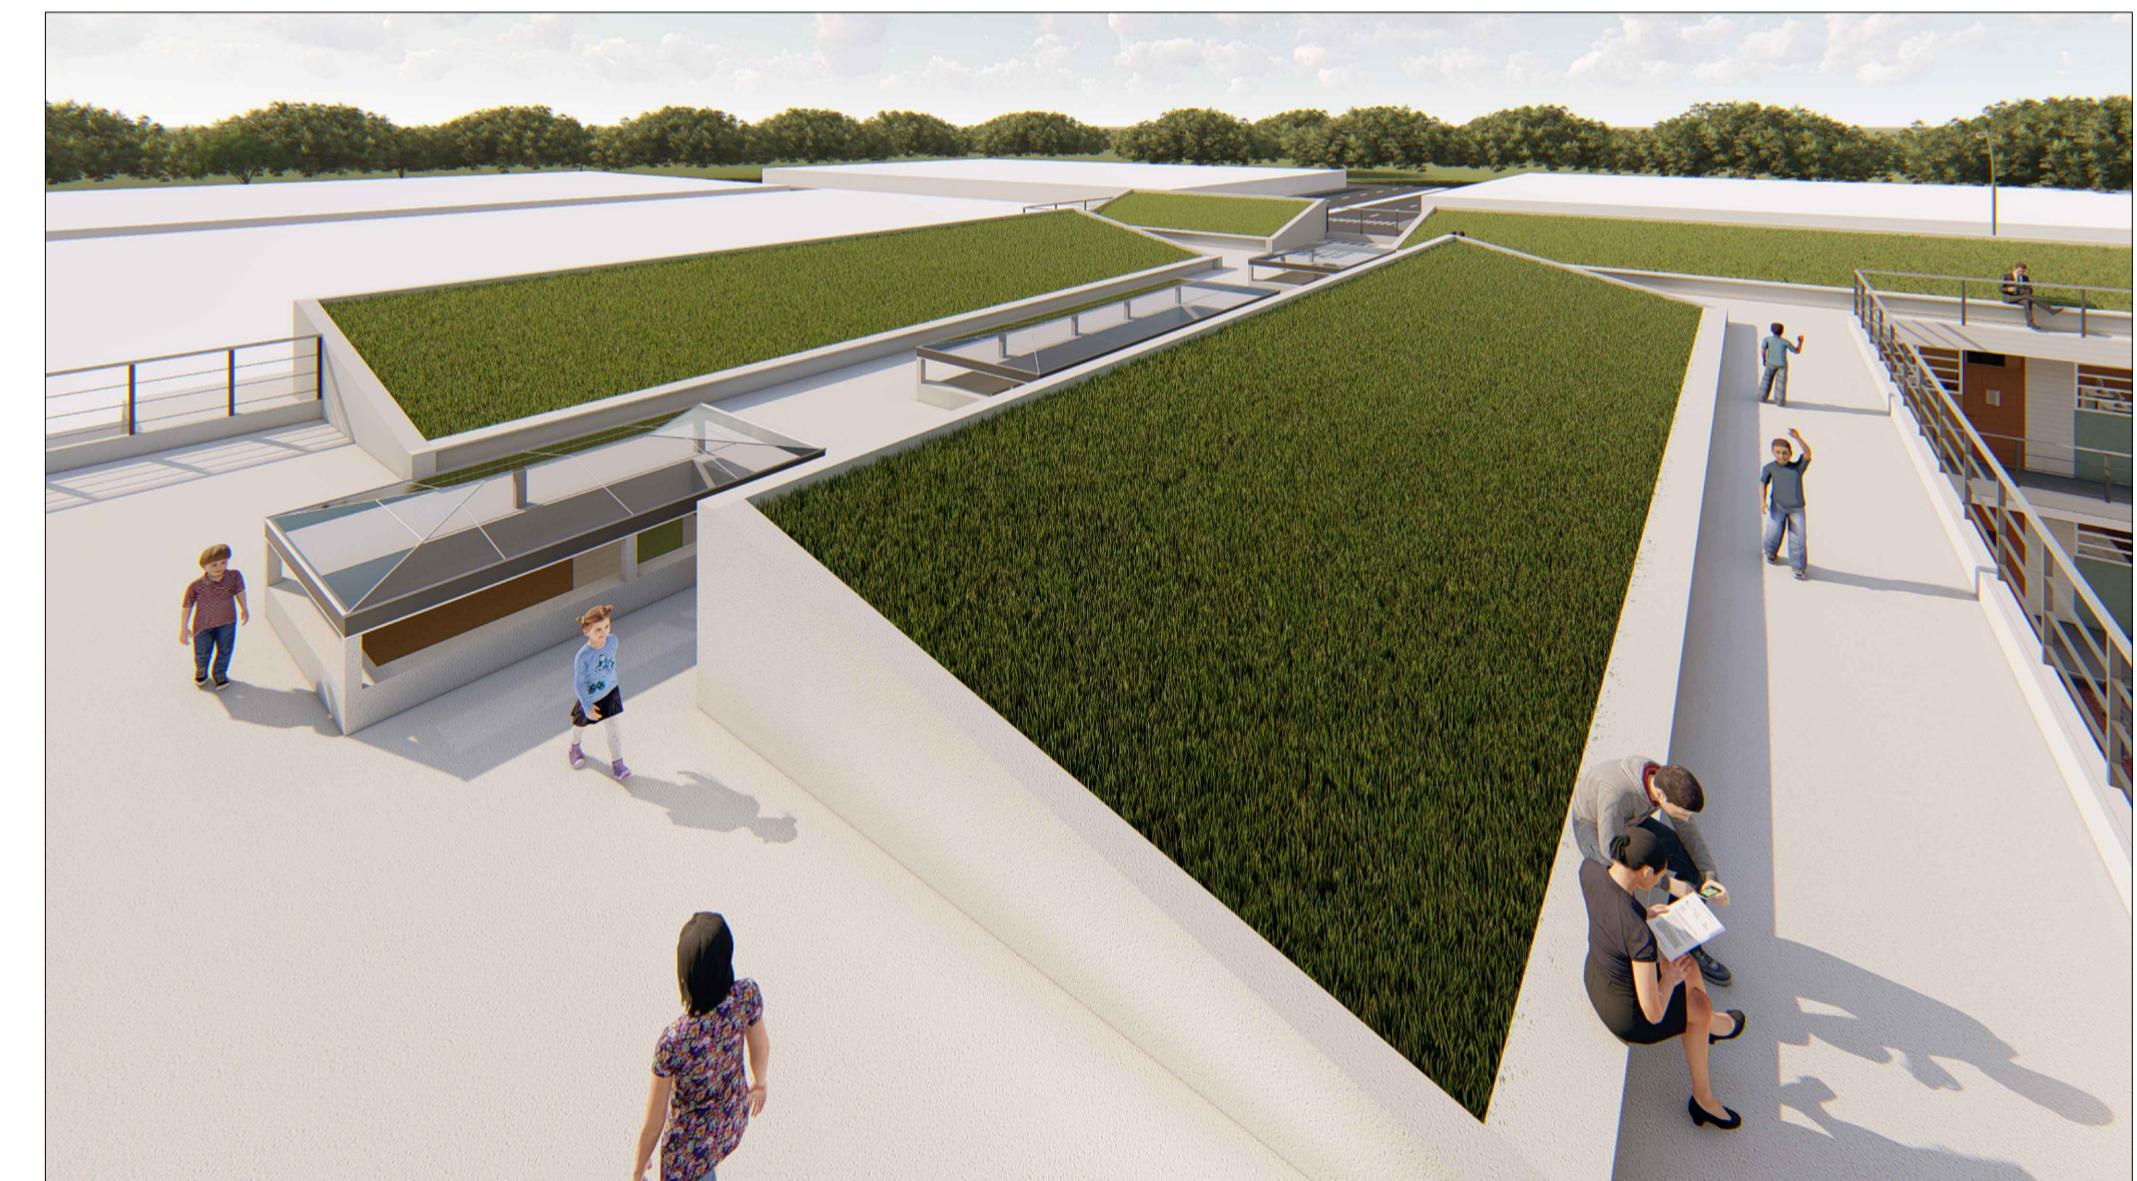

UBICACION:  
DEPARTAMENTO: PUNO  
PROVINCIA: PUNO  
DISTRITO: PUNO

DIBUJO:  
Bach. Arq. M.M.S.Q.  
ESCALA:  
INDICADA  
FECHA:  
DICIEMBRE 2018

DETALLE A - TECHO VERDE

DETALLE DE CUBIERTA TECHO VERDE

PLANO DE DETALLE DE TECHO VERDE

ESCALA 1:50

VISTA TECHO VERDE