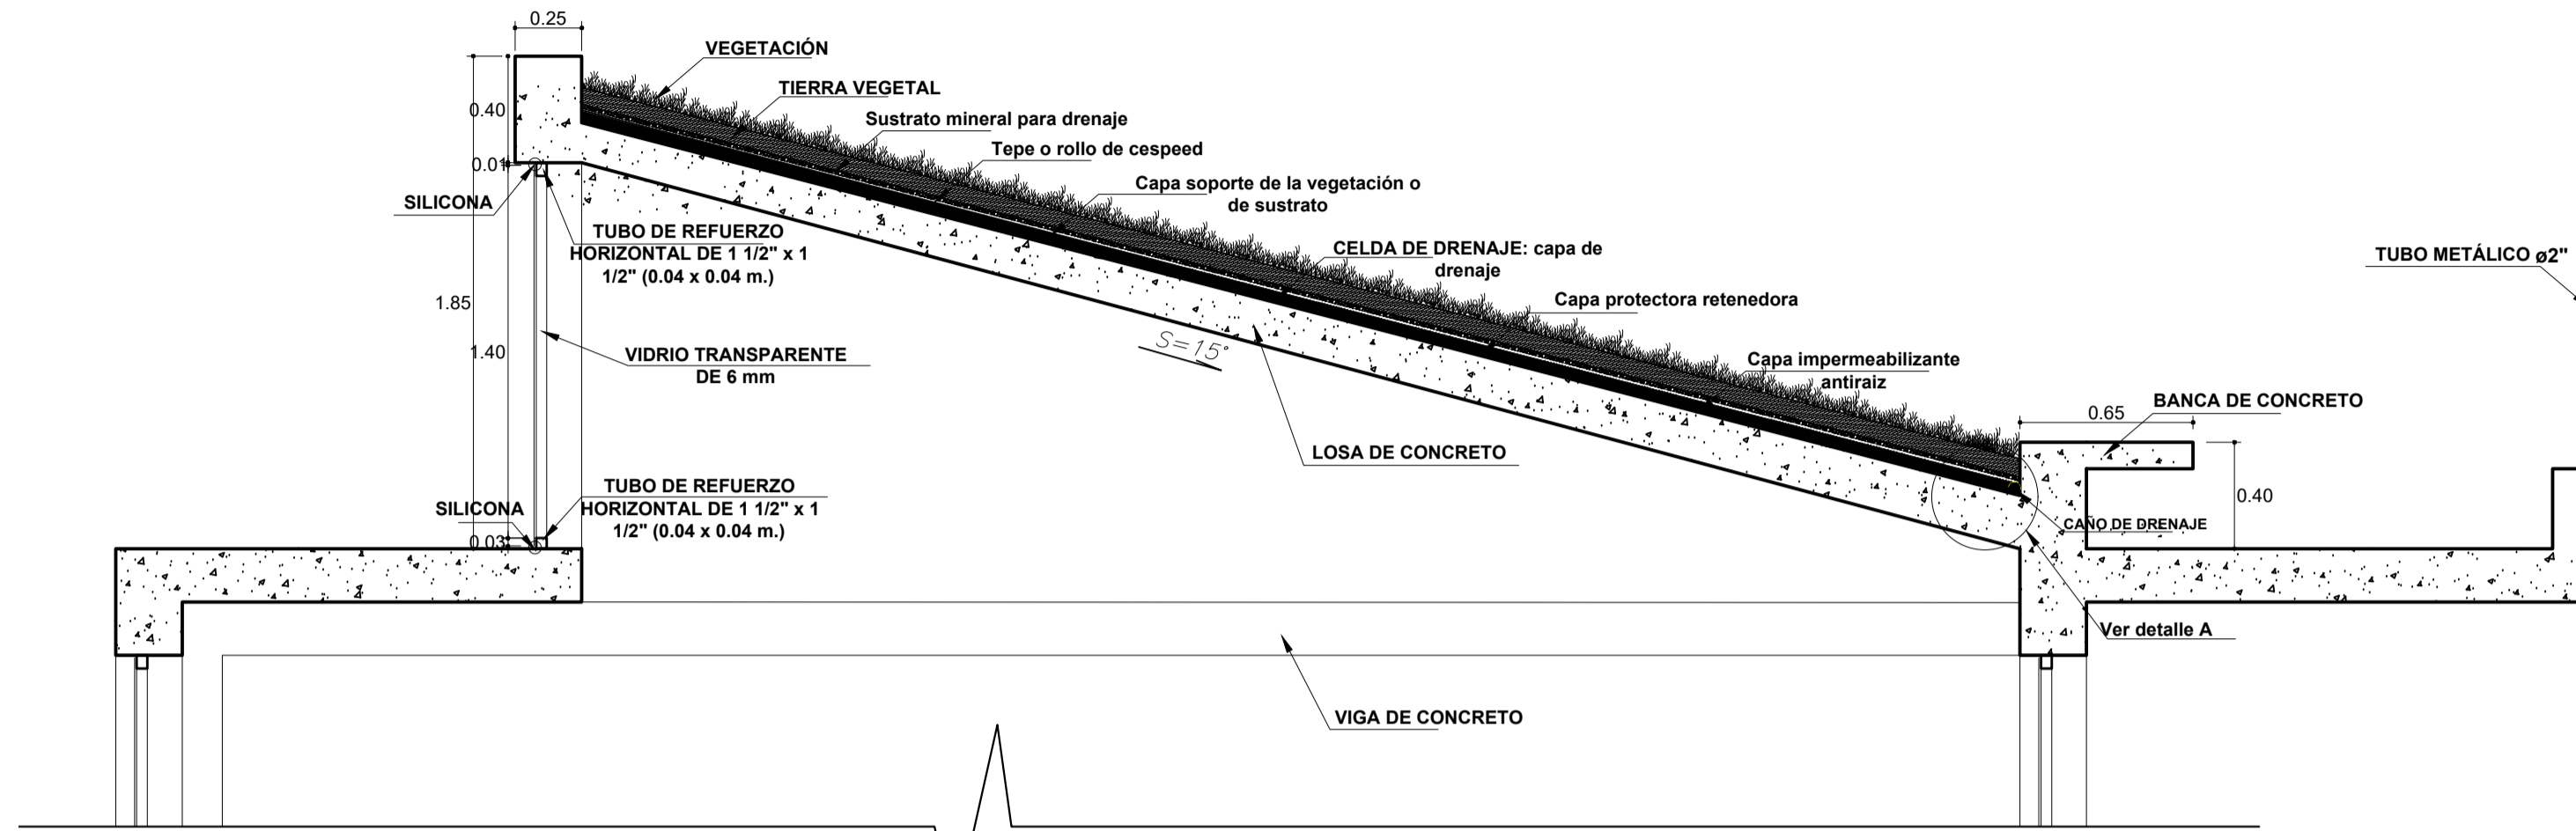

UBICACION:  
DEPARTAMENTO: PUNO  
PROVINCIA: PUNO  
DISTRITO: PUNO

DIBUJO:  
Bach. Arq. M.M.S.Q.  
ESCALA:  
INDICADA  
FECHA:  
DICIEMBRE 2018

DETALLE A - TECHO VERDE

DETALLE DE CUBIERTA TECHO VERDE

PLANO DE DETALLE DE TECHO VERDE

ESCALA 1:50

VISTA TECHO VERDE