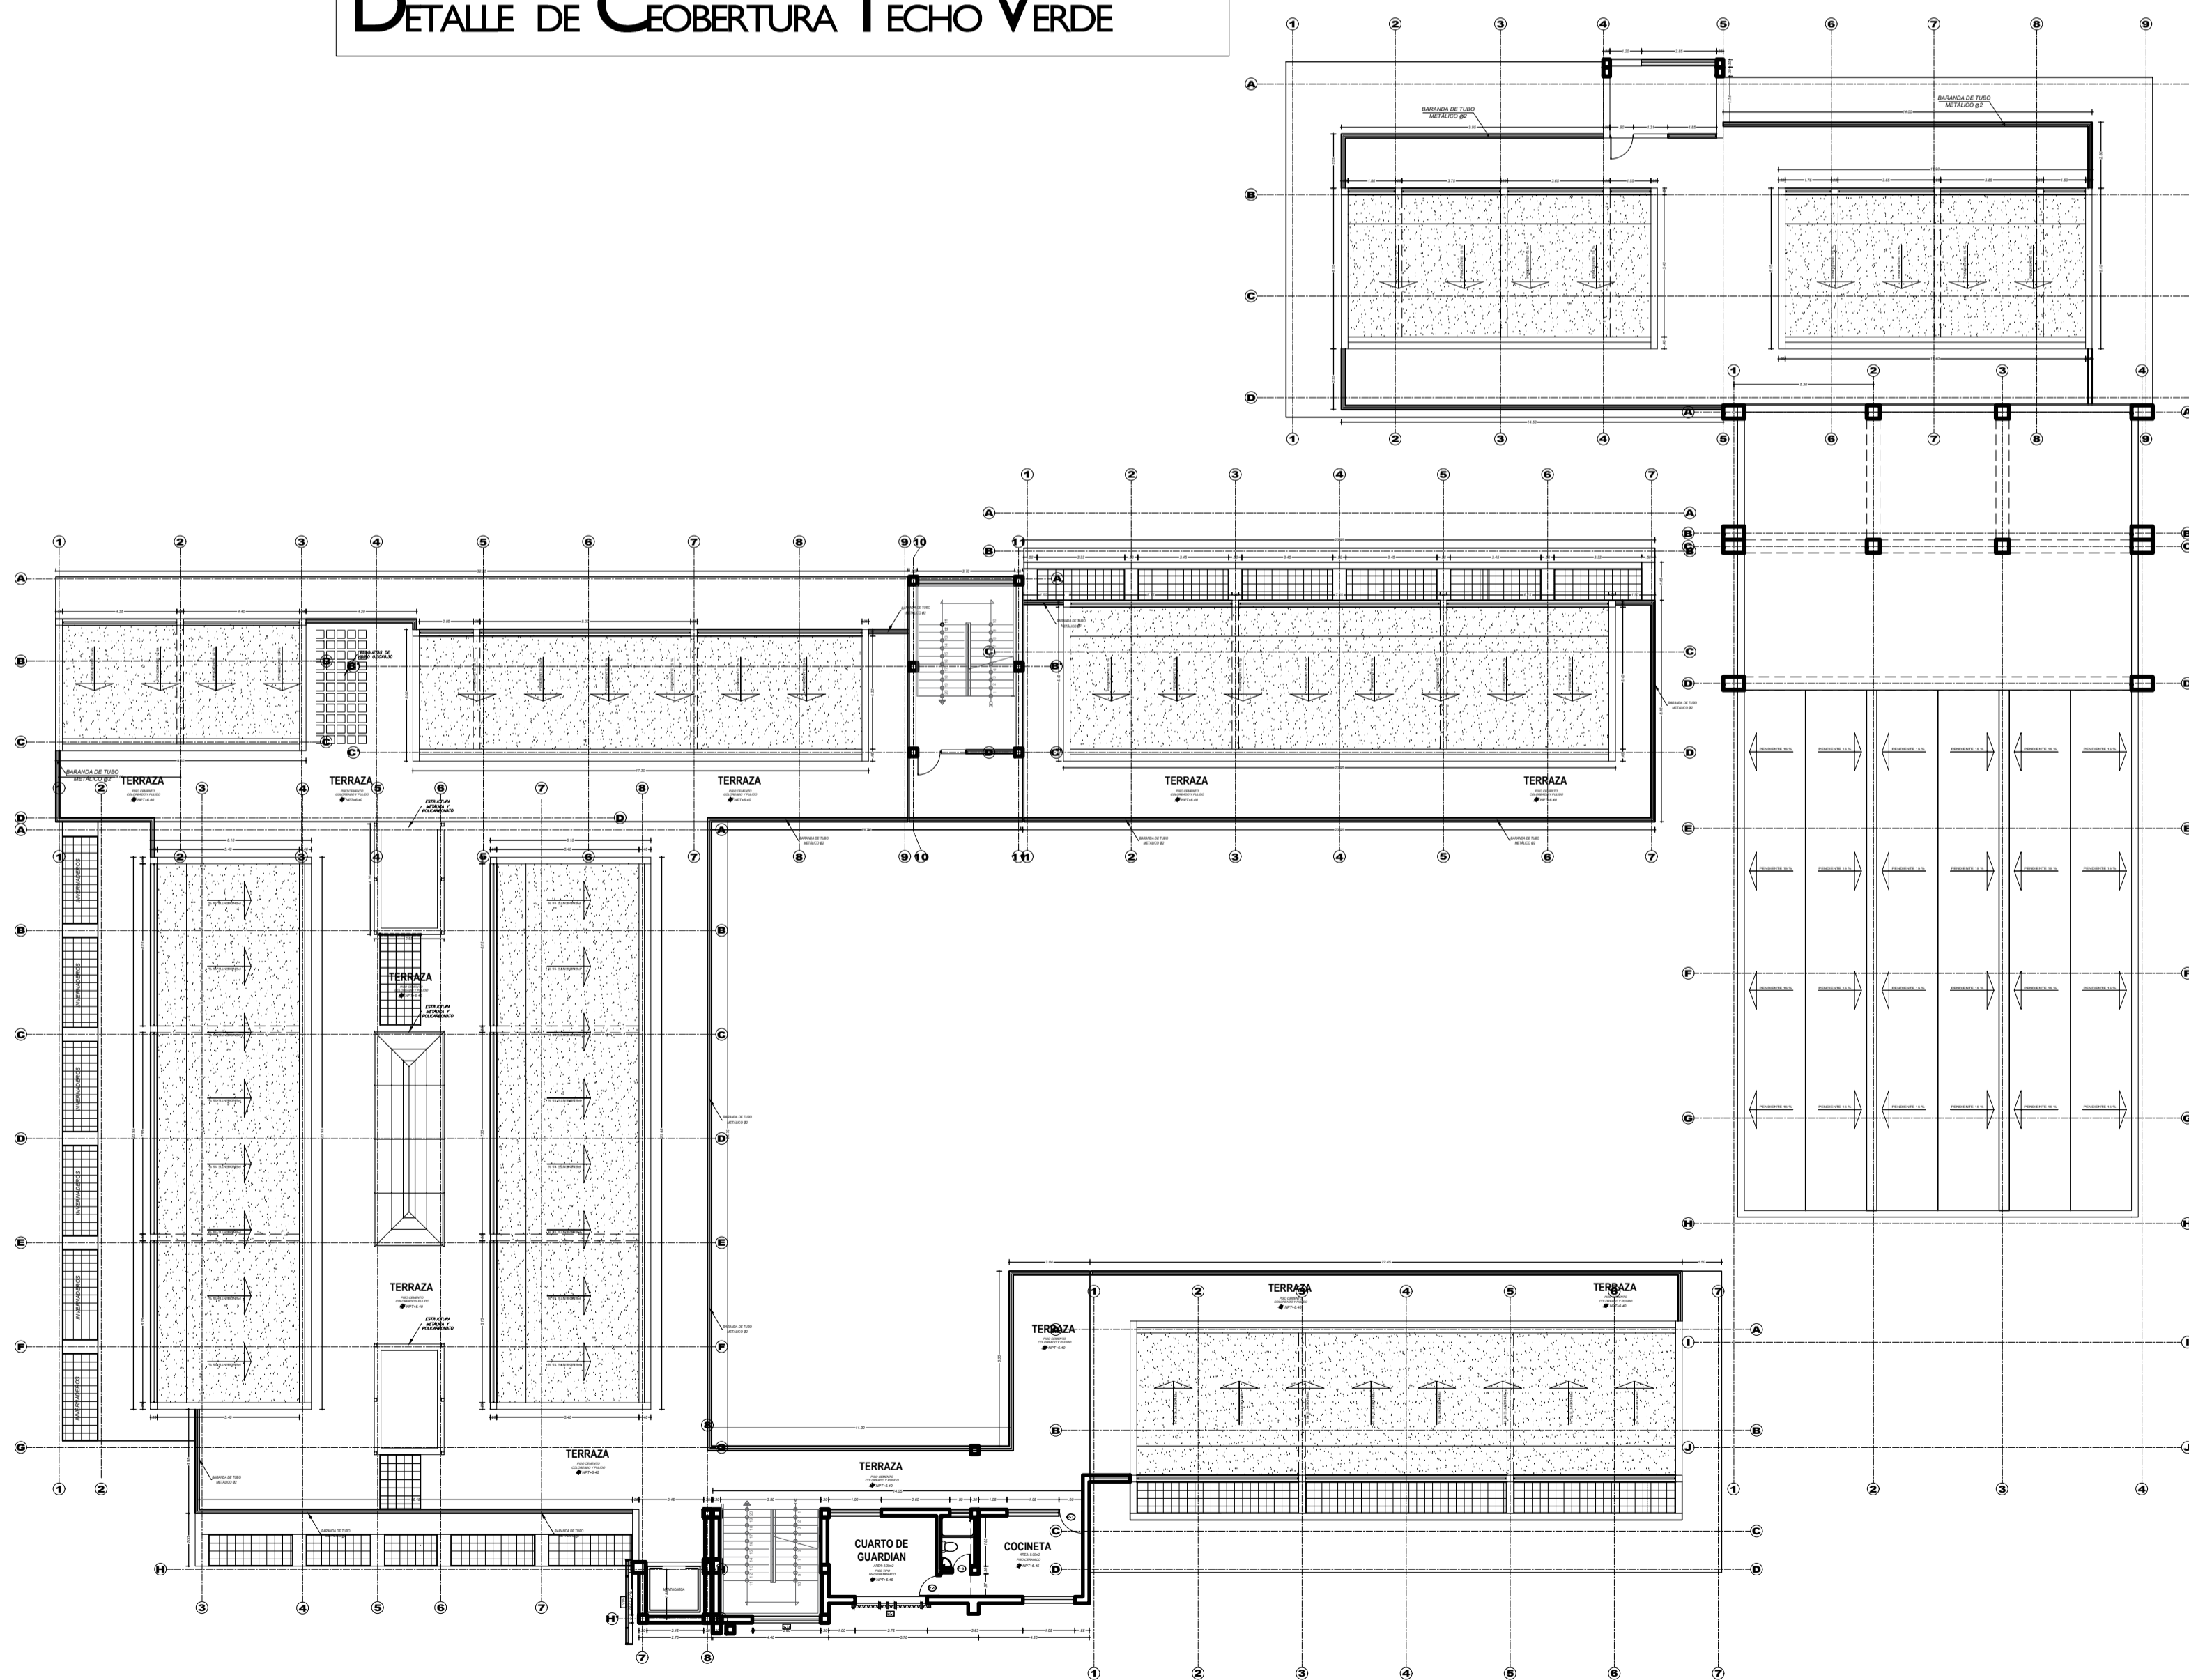

UBICACION:  
DEPARTAMENTO: PUNO  
PROVINCIA: PUNO  
DISTRITO: PUNO

DIBUJO:  
Bach. Arq. M.M.S.Q.  
ESCALA:  
INDICADA  
FECHA:  
DICIEMBRE 2018

DETALLE A - TECHO VERDE

DETALLE DE CUBIERTA TECHO VERDE

PLANO DE DETALLE DE TECHO VERDE

ESCALA 1:50

VISTA TECHO VERDE