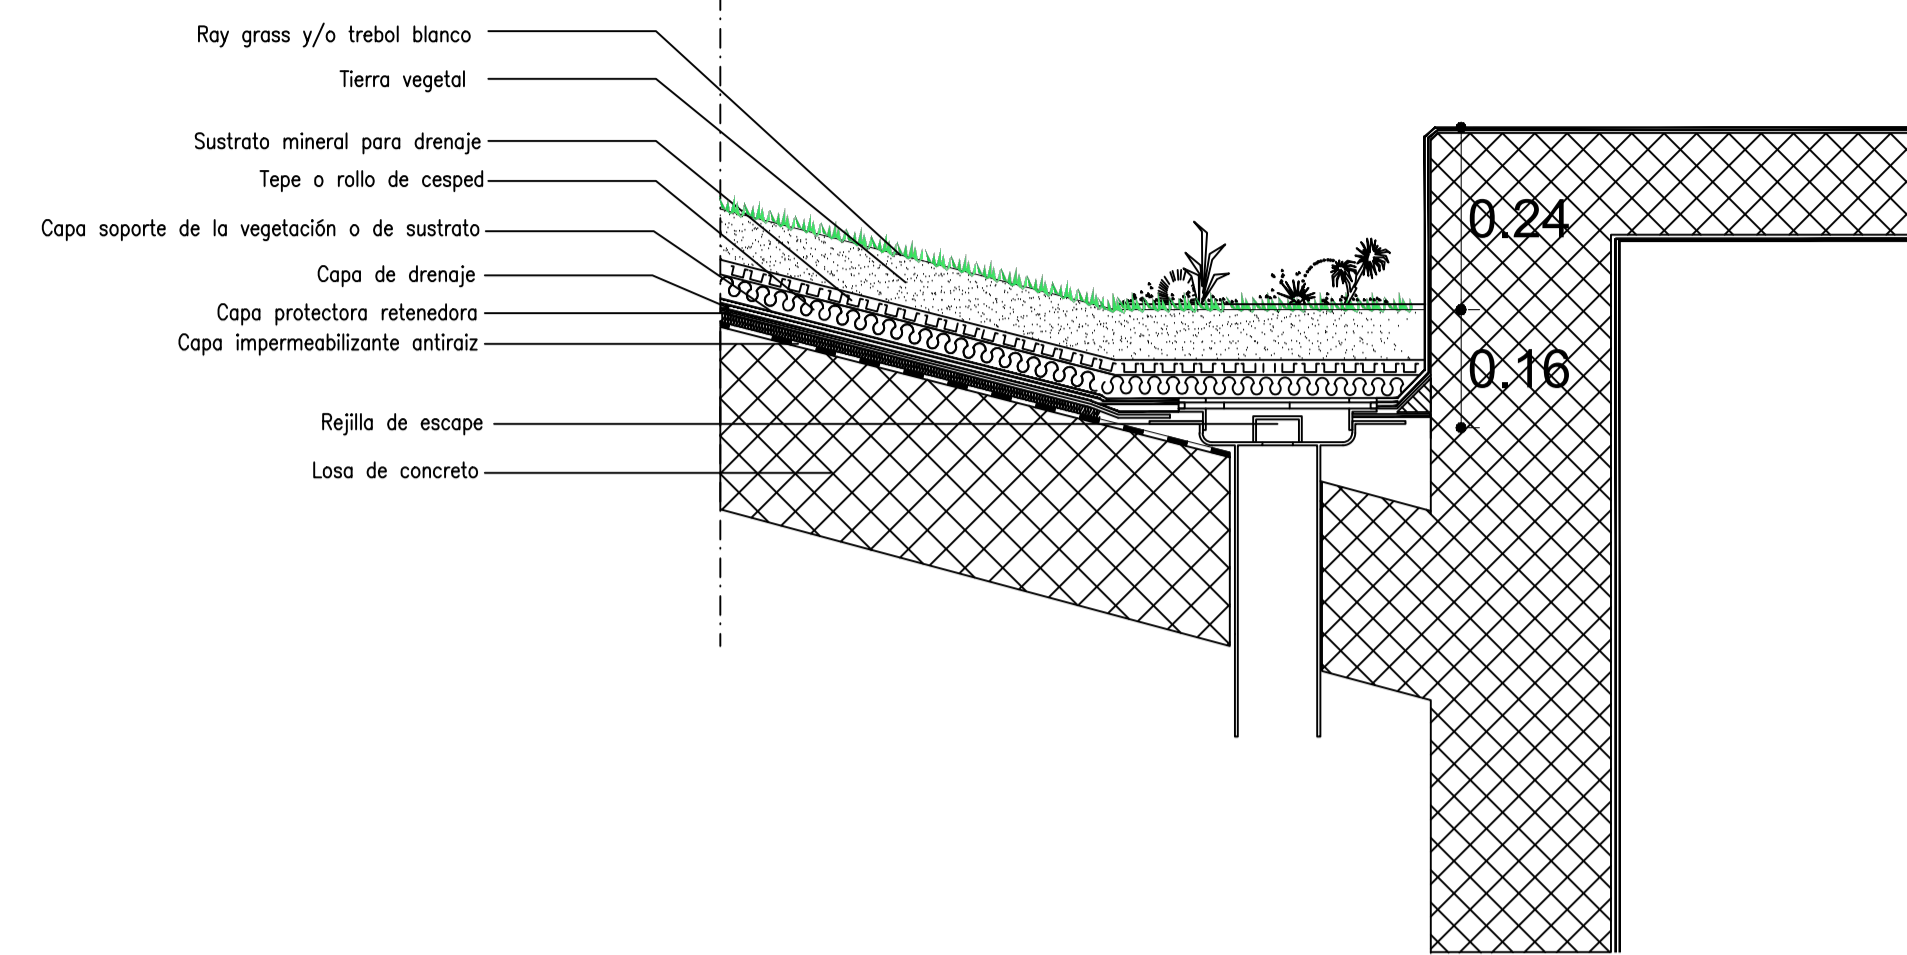

UBICACION:  
DEPARTAMENTO: PUNO  
PROVINCIA: PUNO  
DISTRITO: PUNO

DIBUJO:  
Bach. Arq. M.M.S.Q.  
ESCALA:  
INDICADA  
FECHA:  
DICIEMBRE 2018

DETALLE A - TECHO VERDE

DETALLE DE CUBIERTA TECHO VERDE

PLANO DE DETALLE DE TECHO VERDE

ESCALA 1:50

VISTA TECHO VERDE