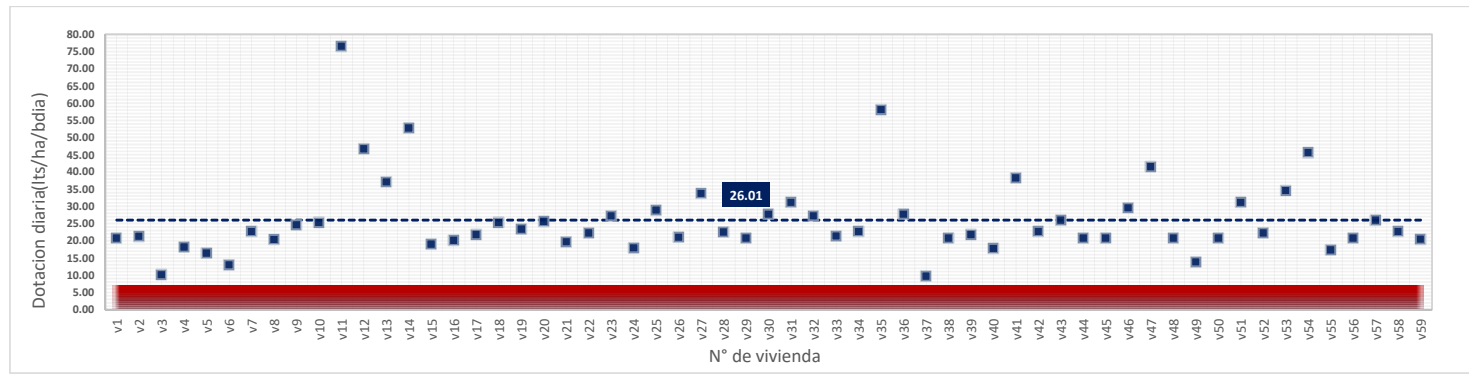

jueves, 07 de Junio de 2018

DATOS VALIDOS	59
DATOS DESCARTADOS	0
MAX	76.44
MIN	9.71
PROMEDIO	26.01

viernes, 08 de Junio de 2018

DATOS VALIDOS	59
DATOS DESCARTADOS	0
MAX	66.07
MIN	14.47
PROMEDIO	26.83

sábado, 09 de Junio de 2018

DATOS VALIDOS	59
DATOS DESCARTADOS	0
MAX	82.94
MIN	12.79
PROMEDIO	29.87