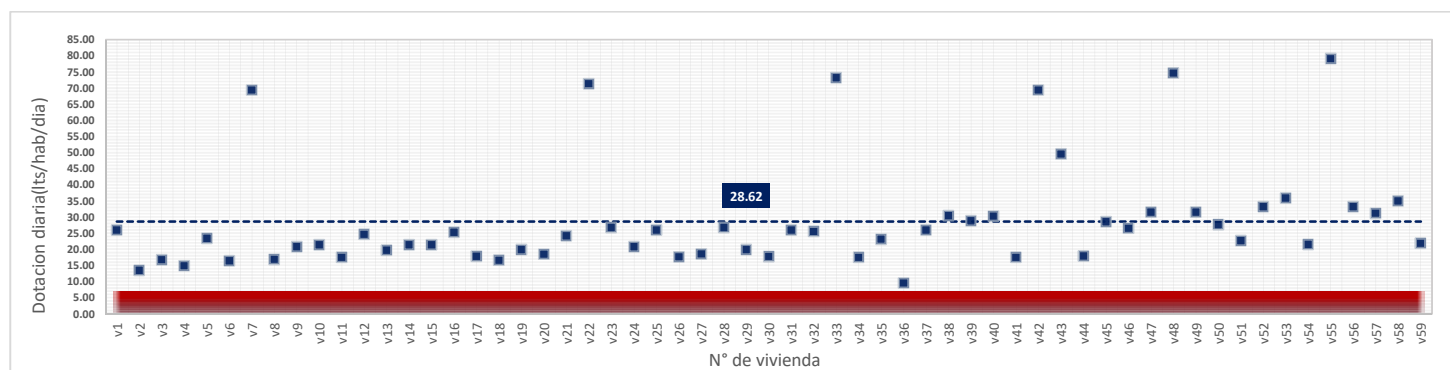

lunes, 09 de Julio de 2018

DATOS VALIDOS	59
DATOS DESCARTADOS	0
MAX	79.04
MIN	9.49
PROMEDIO	28.62