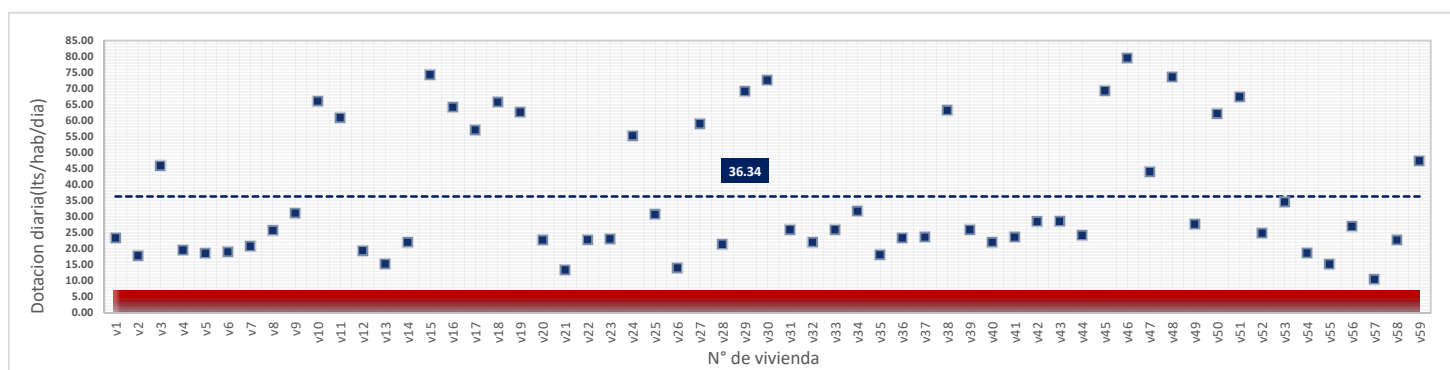

lunes, 14 de Mayo de 2018

DATOS VALIDOS	59
DATOS DESCARTADOS	0
MAX	69.97
MIN	12.95
PROMEDIO	28.03

martes, 15 de Mayo de 2018

DATOS VALIDOS	59
DATOS DESCARTADOS	0
MAX	75.16
MIN	11.82
PROMEDIO	26.21

sábado, 19 de Mayo de 2018

DATOS VALIDOS	59
DATOS DESCARTADOS	0
MAX	74.28
MIN	10.23
PROMEDIO	31.10

domingo, 20 de Mayo de 2018

DATOS VALIDOS	59
DATOS DESCARTADOS	0
MAX	79.57
MIN	10.37
PROMEDIO	36.34

lunes, 21 de Mayo de 2018

DATOS VALIDOS	56
DATOS DESCARTADOS	3
MAX	73.34
MIN	7.12
PROMEDIO	22.10