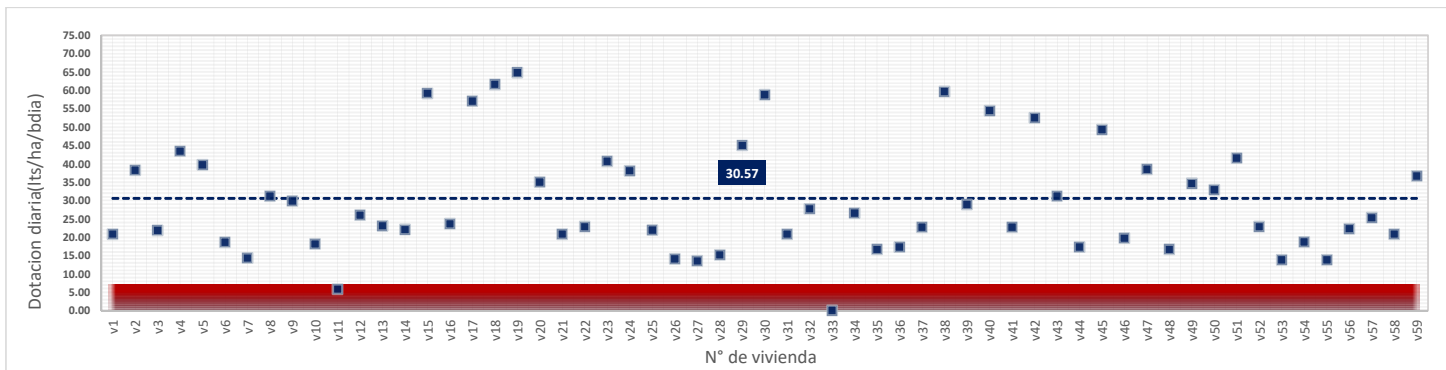

miércoles, 25 de Abril de 2018

DATOS VALIDOS	59
DATOS DESCARTADOS	0
MAX	67.36
MIN	11.82
PROMEDIO	25.88

jueves, 26 de Abril de 2018

<b>DATOS VALIDOS</b>	<b>57</b>
<b>DATOS DESCARTADOS</b>	<b>2</b>
<b>MAX</b>	<b>49.23</b>
<b>MIN</b>	<b>11.33</b>
<b>PROMEDIO</b>	<b>22.69</b>

viernes, 27 de Abril de 2018

<b>DATOS VALIDOS</b>	<b>59</b>
<b>DATOS DESCARTADOS</b>	<b>0</b>
<b>MAX</b>	<b>58.75</b>
<b>MIN</b>	<b>10.37</b>
<b>PROMEDIO</b>	<b>23.42</b>

sábado, 28 de Abril de 2018

<b>DATOS VALIDOS</b>	<b>59</b>
<b>DATOS DESCARTADOS</b>	<b>0</b>
<b>MAX</b>	<b>62.20</b>
<b>MIN</b>	<b>9.23</b>
<b>PROMEDIO</b>	<b>27.55</b>