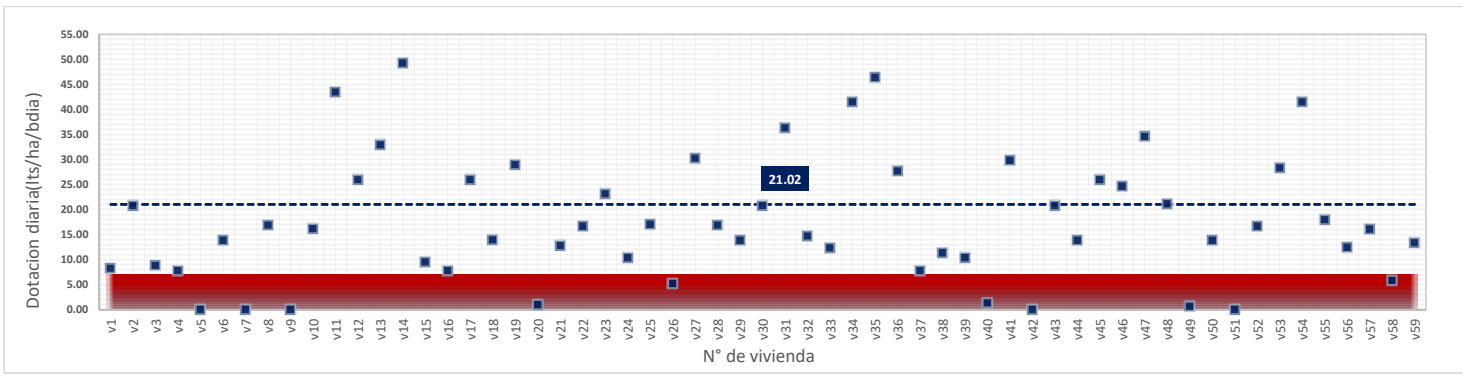

martes, 26 de Junio de 2018

DATOS VALIDOS	49
DATOS DESCARTADOS	10
MAX	84.87
MIN	8.20
PROMEDIO	21.98

miércoles, 27 de Junio de 2018

DATOS VALIDOS	51
DATOS DESCARTADOS	8
MAX	82.94
MIN	8.20
PROMEDIO	24.06

jueves, 28 de Junio de 2018

DATOS VALIDOS	49
DATOS DESCARTADOS	10
MAX	49.23
MIN	7.78
PROMEDIO	21.02

viernes, 29 de Junio de 2018

DATOS VALIDOS	49
DATOS DESCARTADOS	10
MAX	62.20
MIN	9.05
PROMEDIO	20.50

sábado, 30 de Junio de 2018

DATOS VALIDOS	49
DATOS DESCARTADOS	10
MAX	70.41
MIN	7.12
PROMEDIO	26.15