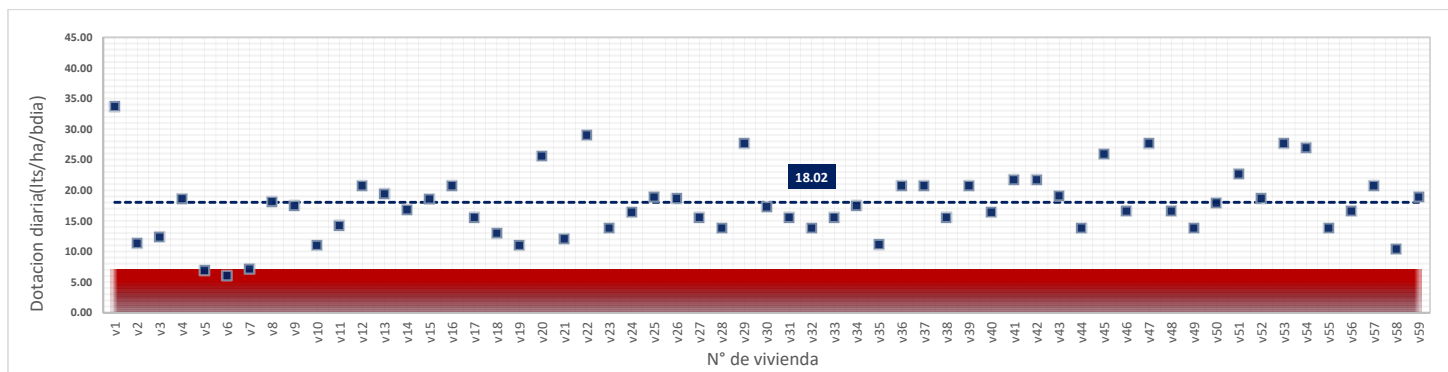

domingo, 27 de Mayo de 2018

DATOS VALIDOS	54
DATOS DESCARTADOS	5
MAX	70.95
MIN	7.12
PROMEDIO	30.46

lunes, 28 de Mayo de 2018

DATOS VALIDOS	58
DATOS DESCARTADOS	1
MAX	65.05
MIN	7.12
PROMEDIO	20.57

martes, 29 de Mayo de 2018

DATOS VALIDOS	57
DATOS DESCARTADOS	2
MAX	66.35
MIN	7.78
PROMEDIO	19.56

miércoles, 30 de Mayo de 2018

DATOS VALIDOS	58
DATOS DESCARTADOS	1
MAX	62.20
MIN	7.97
PROMEDIO	20.58

jueves, 31 de Mayo de 2018

DATOS VALIDOS	57
DATOS DESCARTADOS	2
MAX	33.68
MIN	7.12
PROMEDIO	18.02