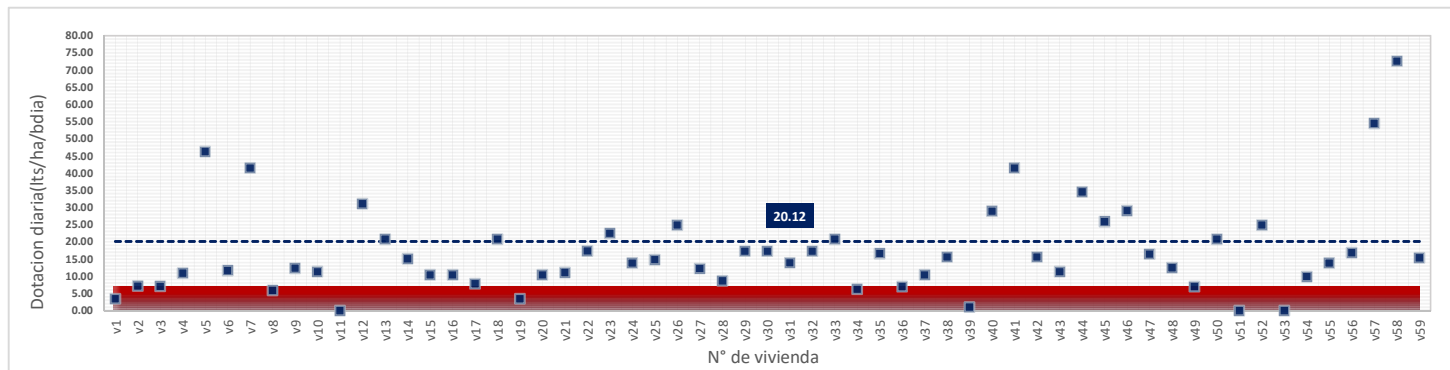

DATOS VALIDOS	59
DATOS DESCARTADOS	0
MAX	76.19
MIN	11.65
PROMEDIO	33.98

domingo, 12 de Agosto de 2018

DATOS VALIDOS	59
DATOS DESCARTADOS	0
MAX	79.90
MIN	10.57
PROMEDIO	38.68

Lunes, 13 de Agosto de 2018	
DATOS VALIDOS	46
DATOS DESCARTADOS	13
MAX	82.94
MIN	8.20
PROMEDIO	22.32