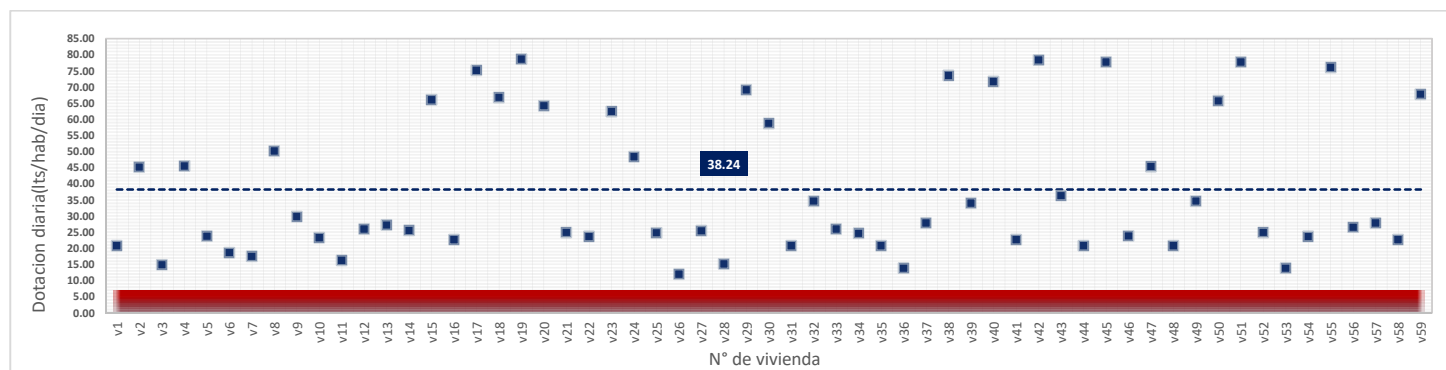

miércoles, 11 de Julio de 2018

DATOS VALIDOS	59
DATOS DESCARTADOS	0
MAX	74.51
MIN	11.79
PROMEDIO	28.72

jueves, 12 de Julio de 2018

DATOS VALIDOS	59
DATOS DESCARTADOS	0
MAX	74.51
MIN	12.30
PROMEDIO	25.70

viernes, 13 de Julio de 2018

DATOS VALIDOS	59
DATOS DESCARTADOS	0
MAX	66.95
MIN	12.44
PROMEDIO	26.43

sábado, 14 de Julio de 2018

DATOS VALIDOS	59
DATOS DESCARTADOS	0
MAX	77.75
MIN	9.23
PROMEDIO	33.46

domingo, 15 de Julio de 2018

DATOS VALIDOS	59
DATOS DESCARTADOS	0
MAX	78.61
MIN	11.92
PROMEDIO	38.24