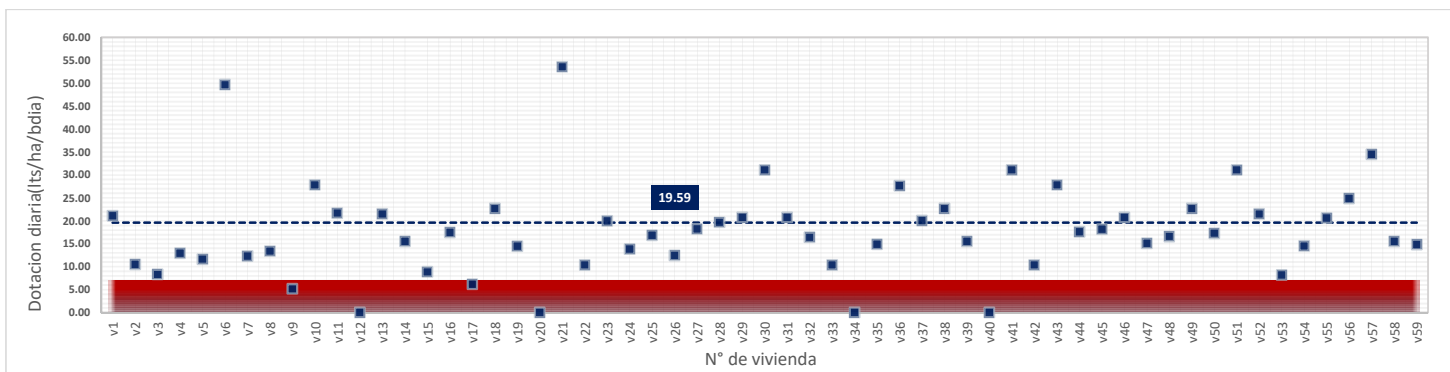

martes, 22 de Mayo de 2018

DATOS VALIDOS	58
DATOS DESCARTADOS	1
MAX	62.20
MIN	8.20
PROMEDIO	20.12

miércoles, 23 de Mayo de 2018

DATOS VALIDOS	55
DATOS DESCARTADOS	4
MAX	62.20
MIN	7.68
PROMEDIO	22.49

jueves, 24 de Mayo de 2018

DATOS VALIDOS	54
DATOS DESCARTADOS	5
MAX	31.75
MIN	7.77
PROMEDIO	18.35

viernes, 25 de Mayo de 2018

DATOS VALIDOS	53
DATOS DESCARTADOS	6
MAX	53.56
MIN	8.20
PROMEDIO	19.59

sábado, 26 de Mayo de 2018

DATOS VALIDOS	53
DATOS DESCARTADOS	6
MAX	72.99
MIN	7.78
PROMEDIO	25.59