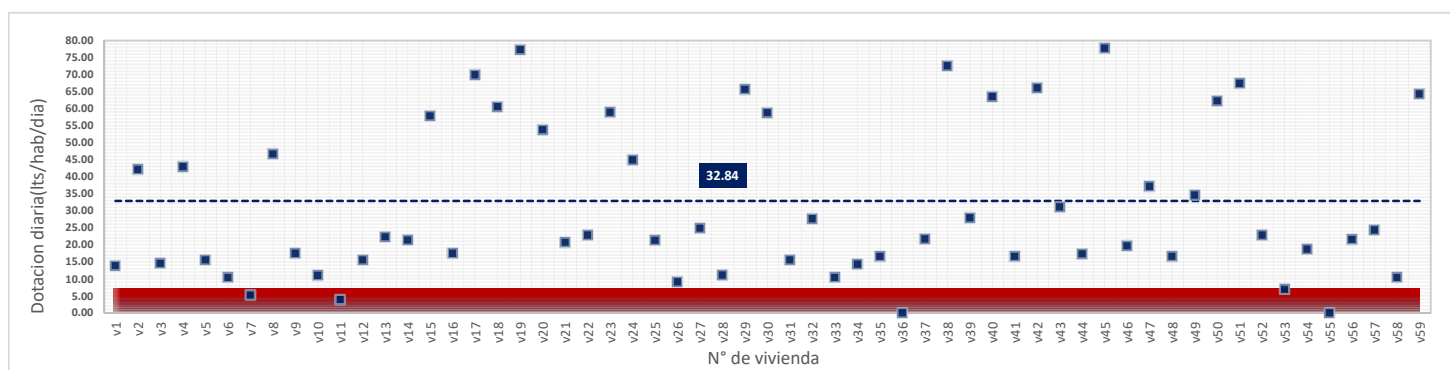

viernes, 06 de Julio de 2018

DATOS VALIDOS	57
DATOS DESCARTADOS	2
MAX	65.66
MIN	10.37
PROMEDIO	20.75

sábado, 07 de Julio de 2018

DATOS VALIDOS	58
DATOS DESCARTADOS	1
MAX	72.57
MIN	8.20
PROMEDIO	26.20

domingo, 08 de Julio de 2018