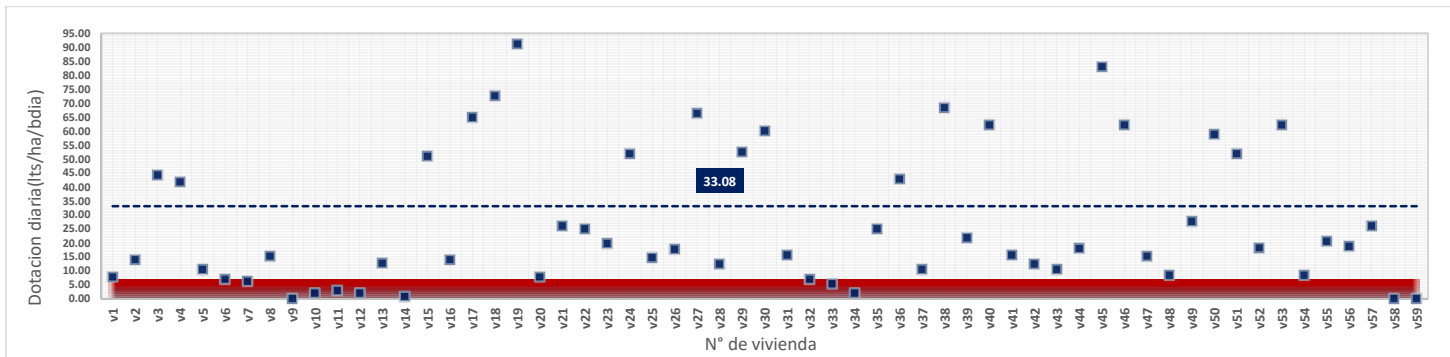

domingo, 19 de Agosto de 2018

DATOS VALIDOS	47
DATOS DESCARTADOS	12
MAX	91.14
MIN	7.74
PROMEDIO	33.08