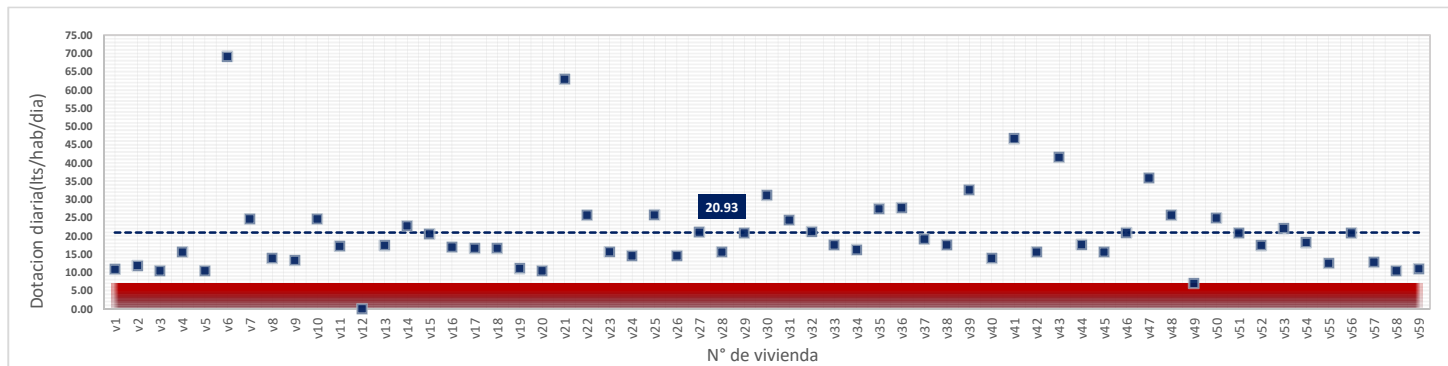

miércoles, 25 de Julio de 2018

DATOS VALIDOS	55
DATOS DESCARTADOS	4
MAX	72.57
MIN	7.97
PROMEDIO	24.17

jueves, 26 de Julio de 2018

DATOS VALIDOS	55
DATOS DESCARTADOS	4
MAX	52.80
MIN	7.77
PROMEDIO	20.63

viernes, 27 de Julio de 2018

DATOS VALIDOS	58
DATOS DESCARTADOS	1
MAX	69.12
MIN	10.37
PROMEDIO	20.93