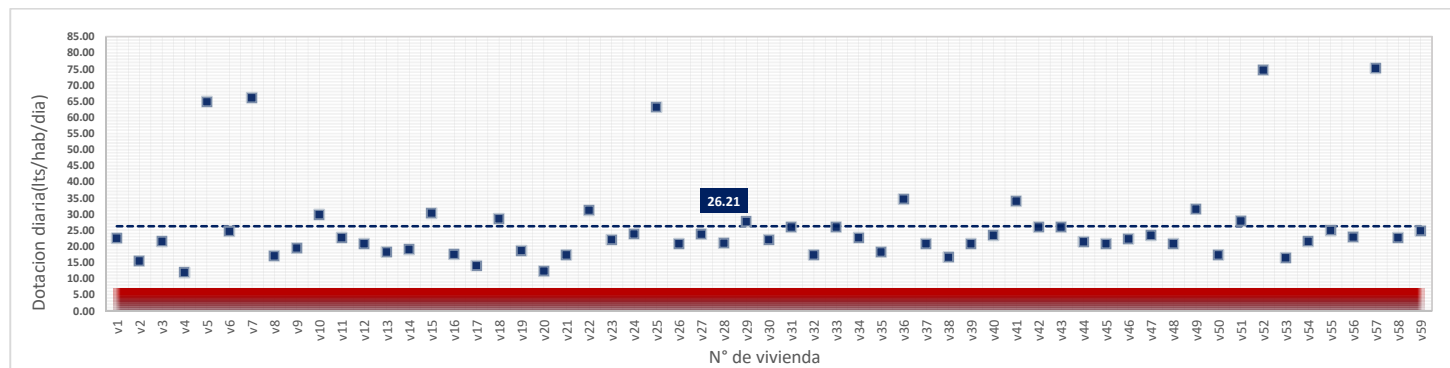

martes, 15 de Mayo de 2018

DATOS VALIDOS	59
DATOS DESCARTADOS	0
MAX	75.16
MIN	11.82
PROMEDIO	26.21