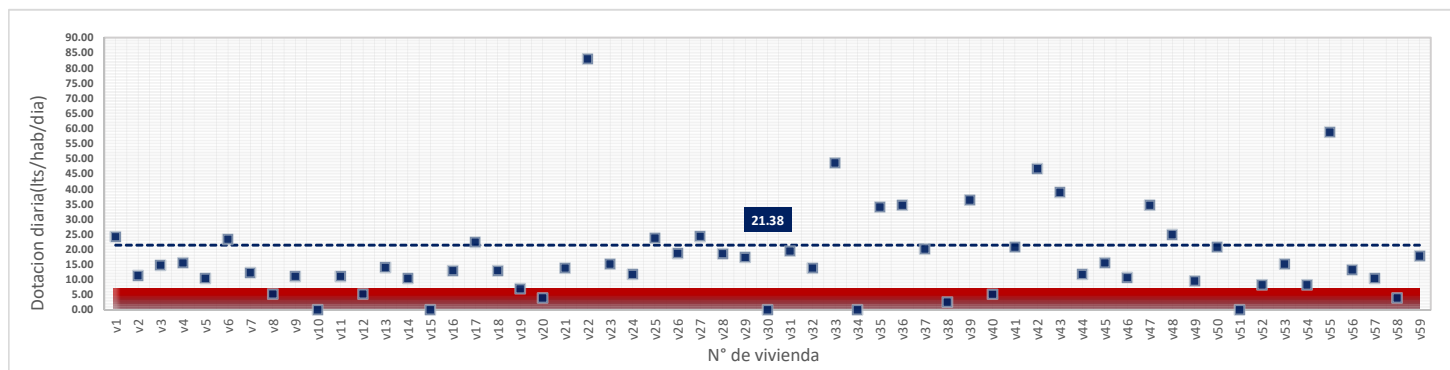

DATOS VALIDOS	59
DATOS DESCARTADOS	0
MAX	66.07
MIN	14.47
PROMEDIO	26.83

sábado, 09 de Junio de 2018

DATOS VALIDOS	59
DATOS DESCARTADOS	0
MAX	82.94
MIN	12.79
PROMEDIO	29.87

domingo, 10 de Junio de 2018

DATOS VALIDOS	59
DATOS DESCARTADOS	0
MAX	77.32
MIN	13.82
PROMEDIO	38.66