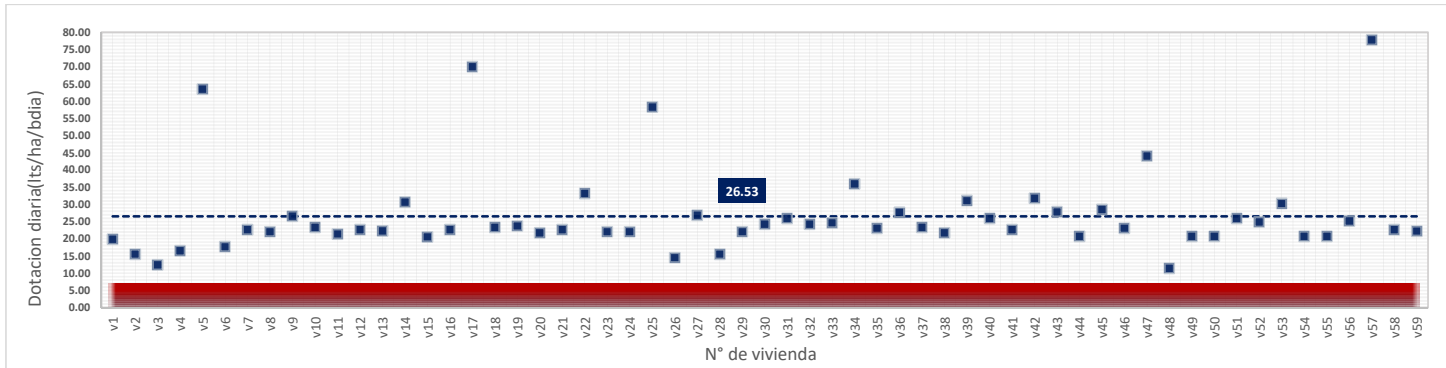

martes, 10 de Julio de 2018

DATOS VALIDOS	59
DATOS DESCARTADOS	0
MAX	77.75
MIN	11.39
PROMEDIO	26.53