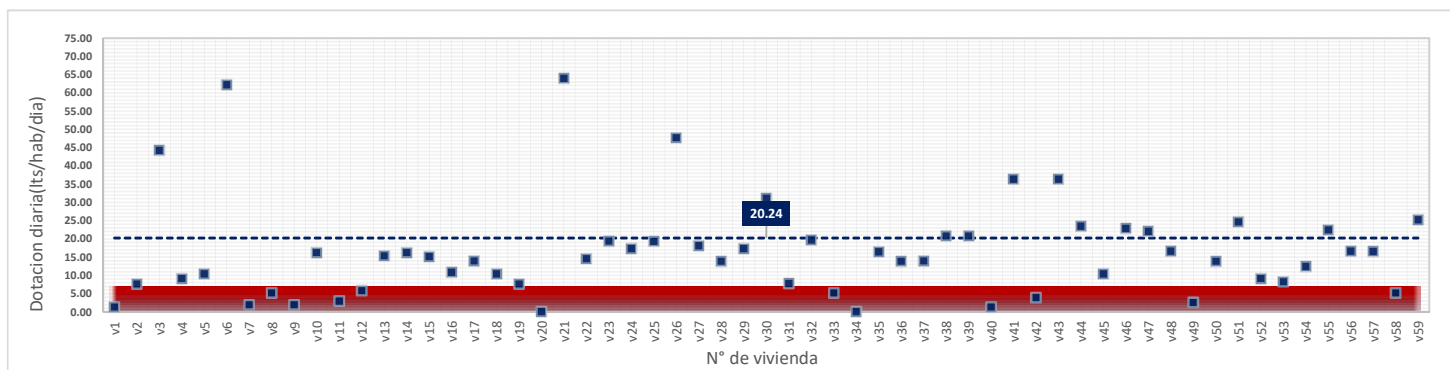

viernes, 03 de Agosto de 2018

DATOS VALIDOS	46
DATOS DESCARTADOS	13
MAX	63.93
MIN	7.56
PROMEDIO	20.24