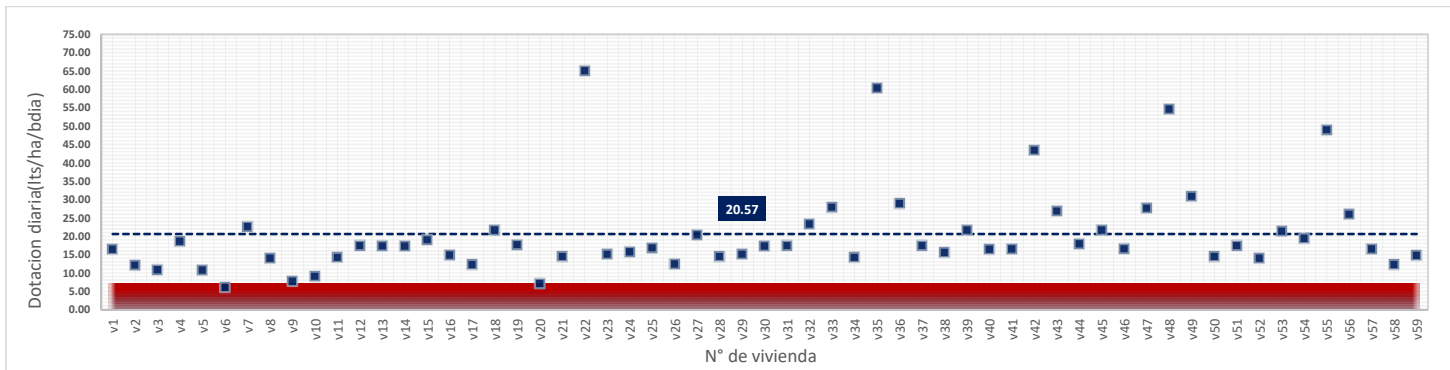

lunes, 28 de Mayo de 2018

DATOS VALIDOS	58
DATOS DESCARTADOS	1
MAX	65.05
MIN	7.12
PROMEDIO	20.57