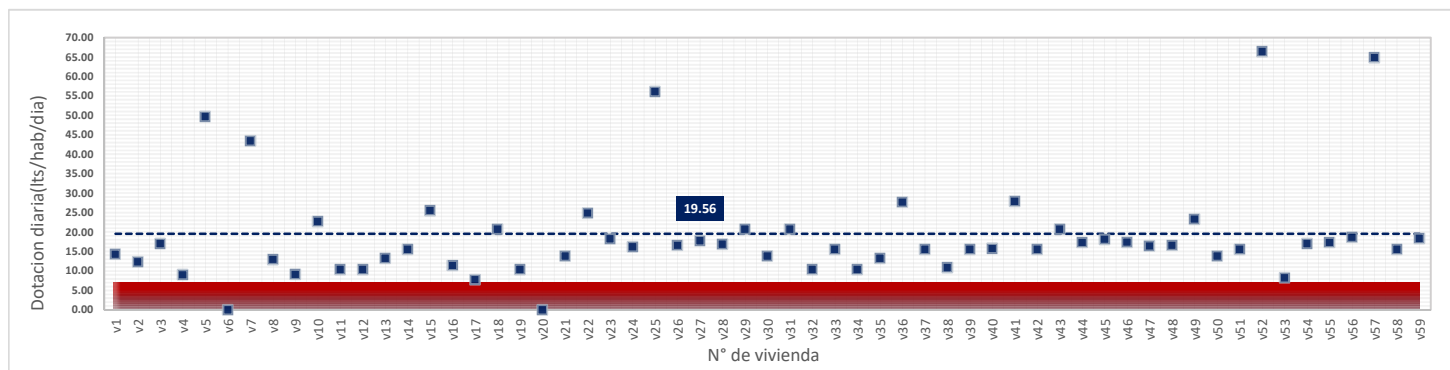

martes, 29 de Mayo de 2018

DATOS VALIDOS	57
DATOS DESCARTADOS	2
MAX	66.35
MIN	7.78
PROMEDIO	19.56