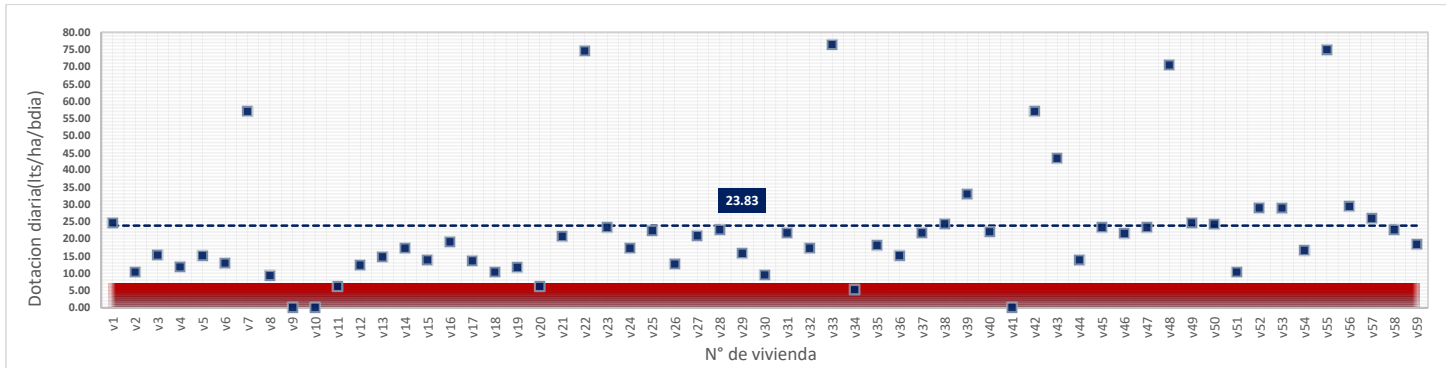

DATOS VALIDOS	59
DATOS DESCARTADOS	0
MAX	66.95
MIN	12.44
PROMEDIO	26.43

sábado, 14 de Julio de 2018

DATOS VALIDOS	59
DATOS DESCARTADOS	0
MAX	77.75
MIN	9.23
PROMEDIO	33.46

domingo, 15 de Julio de 2018

DATOS VALIDOS	59
DATOS DESCARTADOS	0
MAX	78.61
MIN	11.92
PROMEDIO	38.24