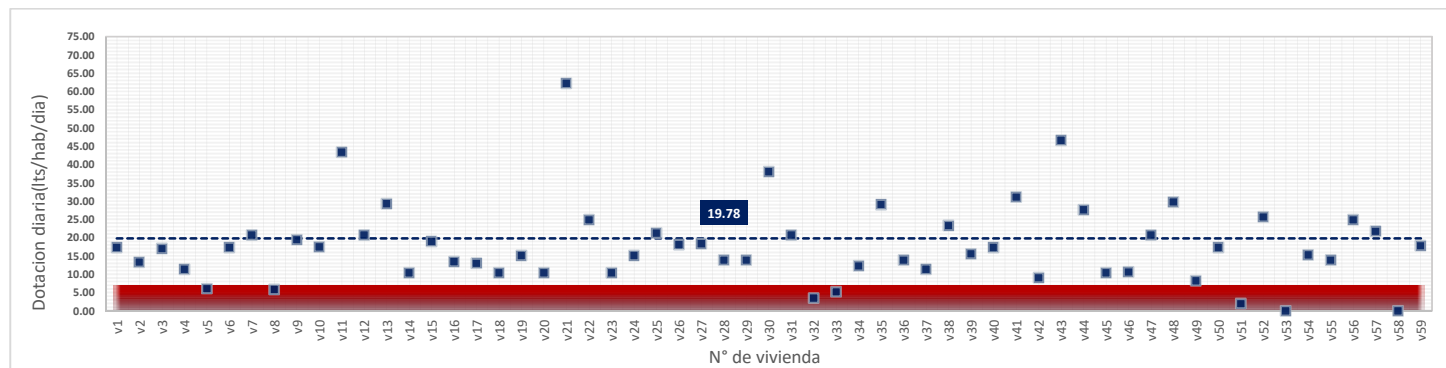

lunes, 11 de Junio de 2018

DATOS VALIDOS	47
DATOS DESCARTADOS	12
MAX	82.94
MIN	8.29
PROMEDIO	21.38

martes, 12 de Junio de 2018

DATOS VALIDOS	50
DATOS DESCARTADOS	9
MAX	64.80
MIN	8.20
PROMEDIO	20.56

miércoles, 13 de Junio de 2018

DATOS VALIDOS	52
DATOS DESCARTADOS	7
MAX	82.94
MIN	8.64
PROMEDIO	23.60

jueves, 14 de Junio de 2018

DATOS VALIDOS	49
DATOS DESCARTADOS	10
MAX	62.20
MIN	7.78
PROMEDIO	20.99

viernes, 15 de Junio de 2018

DATOS VALIDOS	52
DATOS DESCARTADOS	7
MAX	62.20
MIN	8.20
PROMEDIO	19.78