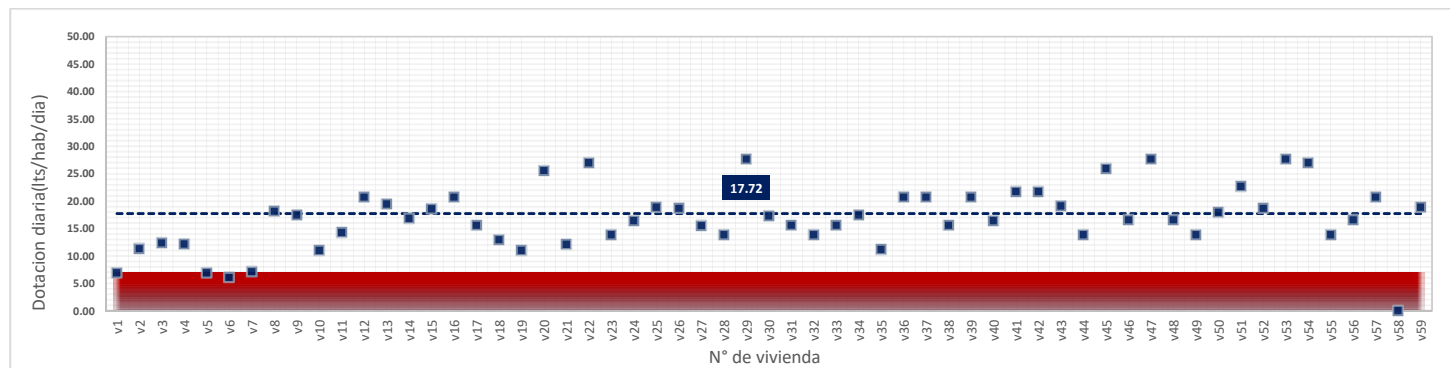

jueves, 03 de Mayo de 2018

DATOS VALIDOS	55
DATOS DESCARTADOS	4
MAX	27.65
MIN	7.12
PROMEDIO	17.72