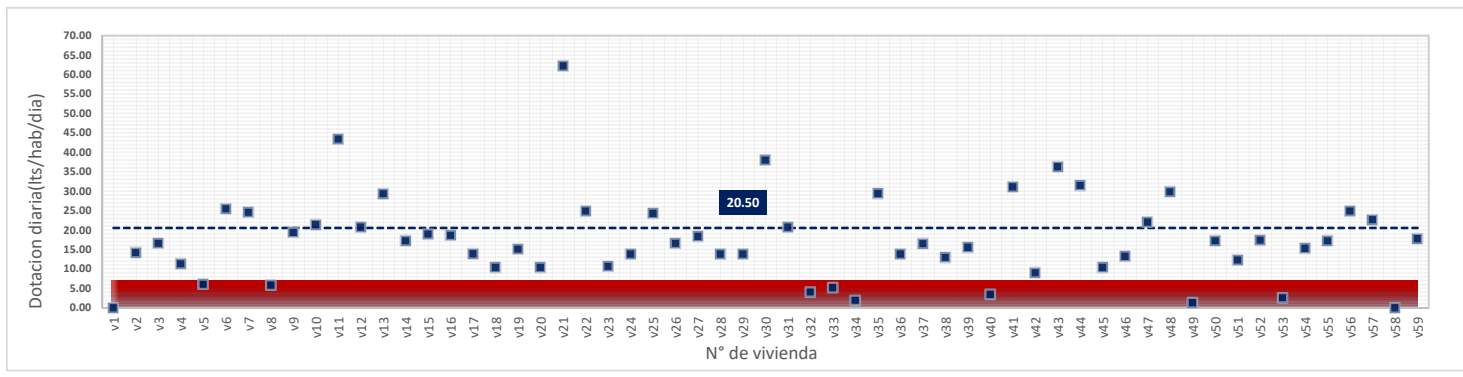

martes, 26 de Junio de 2018

DATOS VALIDOS	49
DATOS DESCARTADOS	10
MAX	84.87
MIN	8.20
PROMEDIO	21.98

miércoles, 27 de Junio de 2018

DATOS VALIDOS	51
DATOS DESCARTADOS	8
MAX	82.94
MIN	8.20
PROMEDIO	24.06

jueves, 28 de Junio de 2018

DATOS VALIDOS	49
DATOS DESCARTADOS	10
MAX	49.23
MIN	7.78
PROMEDIO	21.02

viernes, 29 de Junio de 2018

DATOS VALIDOS	49
DATOS DESCARTADOS	10
MAX	62.20
MIN	9.05
PROMEDIO	20.50

sábado, 30 de Junio de 2018

DATOS VALIDOS	49
DATOS DESCARTADOS	10
MAX	70.41
MIN	7.12
PROMEDIO	26.15