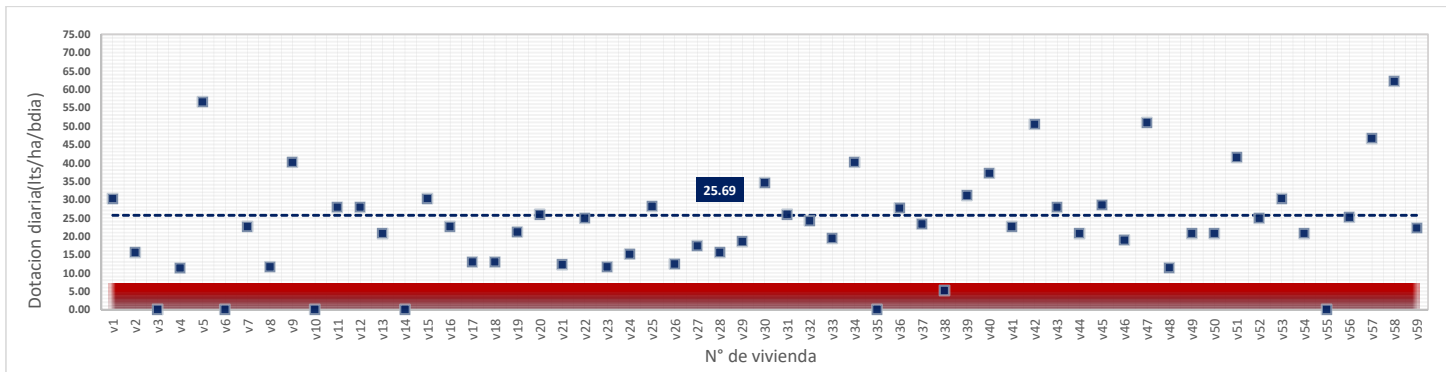

DATOS VALIDOS	56
DATOS DESCARTADOS	3
MAX	72.57
MIN	10.37
PROMEDIO	29.23

domingo, 29 de Julio de 2018

DATOS VALIDOS	57
DATOS DESCARTADOS	2
MAX	91.14
MIN	7.12
PROMEDIO	33.48

lunes, 30 de Julio de 2018

DATOS VALIDOS	58
DATOS DESCARTADOS	1
MAX	99.11
MIN	8.64
PROMEDIO	28.43