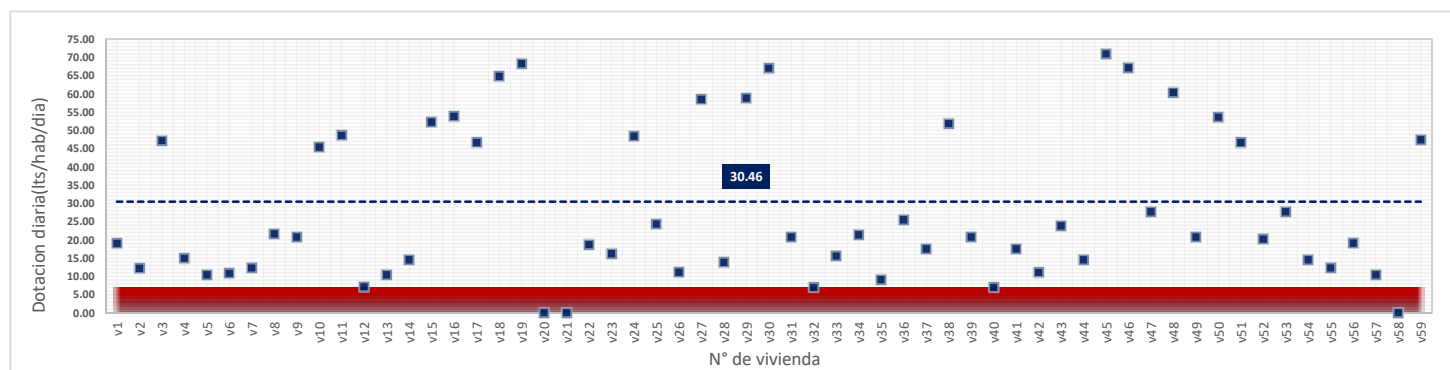

DATOS VALIDOS	54
DATOS DESCARTADOS	5
MAX	31.75
MIN	7.77
PROMEDIO	18.35

viernes, 25 de Mayo de 2018

DATOS VALIDOS	53
DATOS DESCARTADOS	6
MAX	53.56
MIN	8.20
PROMEDIO	19.59

sábado, 26 de Mayo de 2018

DATOS VALIDOS	53
DATOS DESCARTADOS	6
MAX	72.99
MIN	7.78
PROMEDIO	25.59