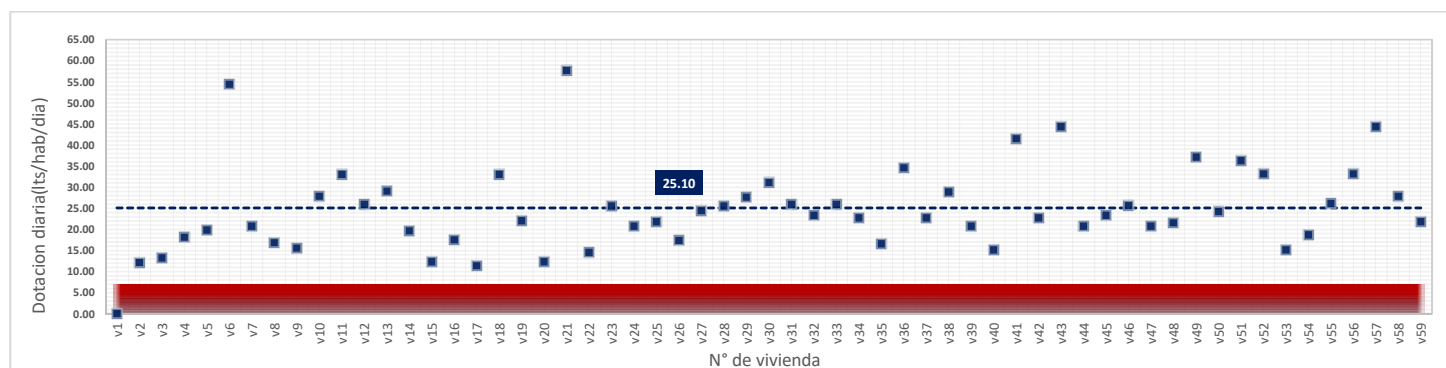

DATOS VALIDOS	45
DATOS DESCARTADOS	14
MAX	53.56
MIN	7.45
PROMEDIO	17.98

sábado, 12 de Mayo de 2018

DATOS VALIDOS	51
DATOS DESCARTADOS	8
MAX	57.99
MIN	7.38
PROMEDIO	23.48

domingo, 13 de Mayo de 2018

DATOS VALIDOS	51
DATOS DESCARTADOS	8
MAX	67.39
MIN	8.29
PROMEDIO	29.72

lunes, 14 de Mayo de 2018

DATOS VALIDOS	59
DATOS DESCARTADOS	0
MAX	69.97
MIN	12.95
PROMEDIO	28.03

martes, 15 de Mayo de 2018

DATOS VALIDOS	59
DATOS DESCARTADOS	0
MAX	75.16
MIN	11.82
PROMEDIO	26.21

sábado, 19 de Mayo de 2018