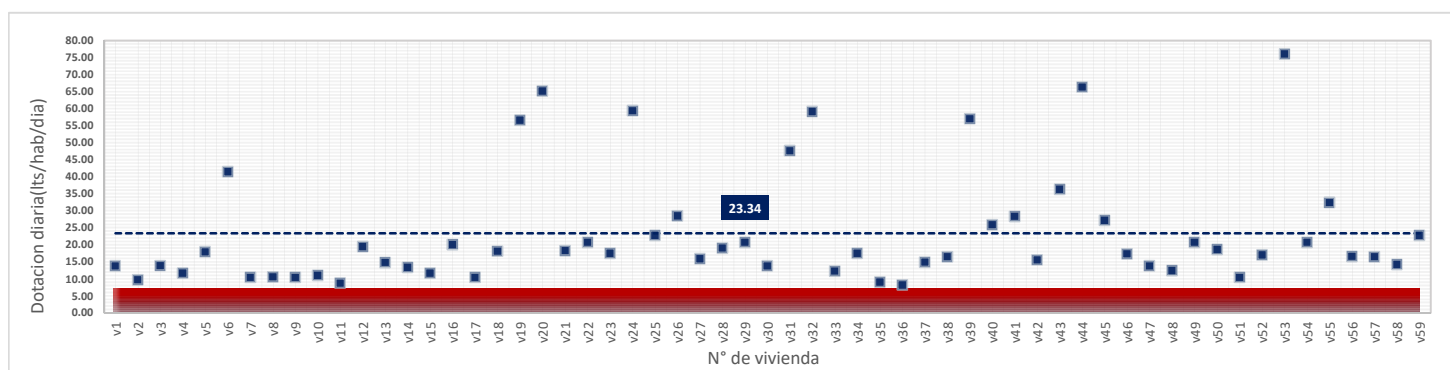

sábado, 02 de Junio de 2018

DATOS VALIDOS	59
DATOS DESCARTADOS	0
MAX	76.03
MIN	8.20
PROMEDIO	23.34