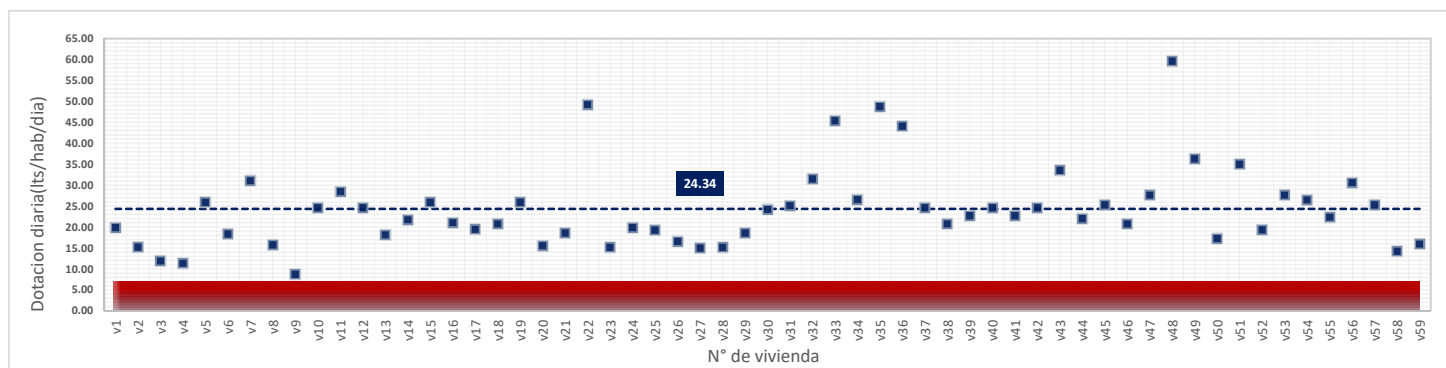

lunes, 30 de Abril de 2018

DATOS VALIDOS	59
DATOS DESCARTADOS	0
MAX	59.60
MIN	8.71
PROMEDIO	24.34