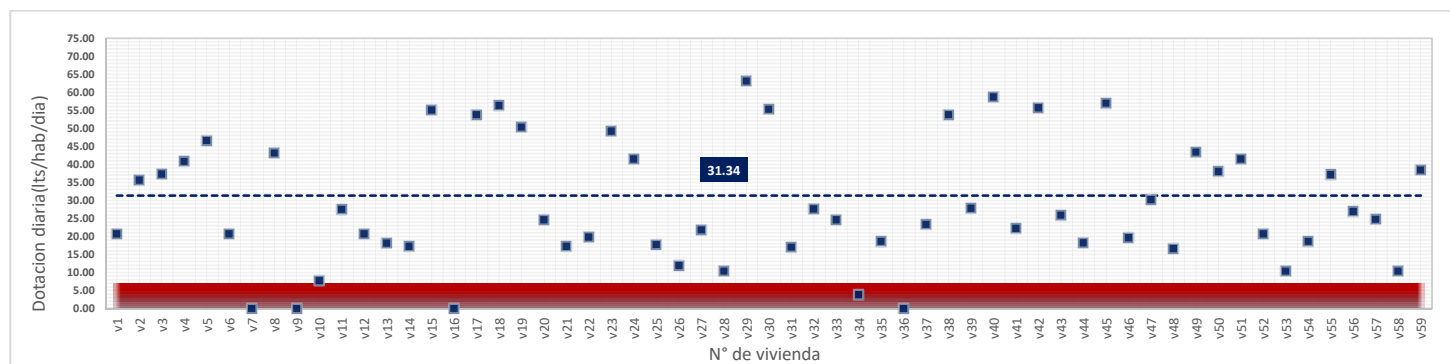

viernes, 20 de Abril de 2018

DATOS VALIDOS	54
DATOS DESCARTADOS	5
MAX	51.84
MIN	10.37
PROMEDIO	21.93

sábado, 21 de Abril de 2018

DATOS VALIDOS	58
DATOS DESCARTADOS	1
MAX	62.20
MIN	10.37
PROMEDIO	26.02

domingo, 22 de Abril de 2018