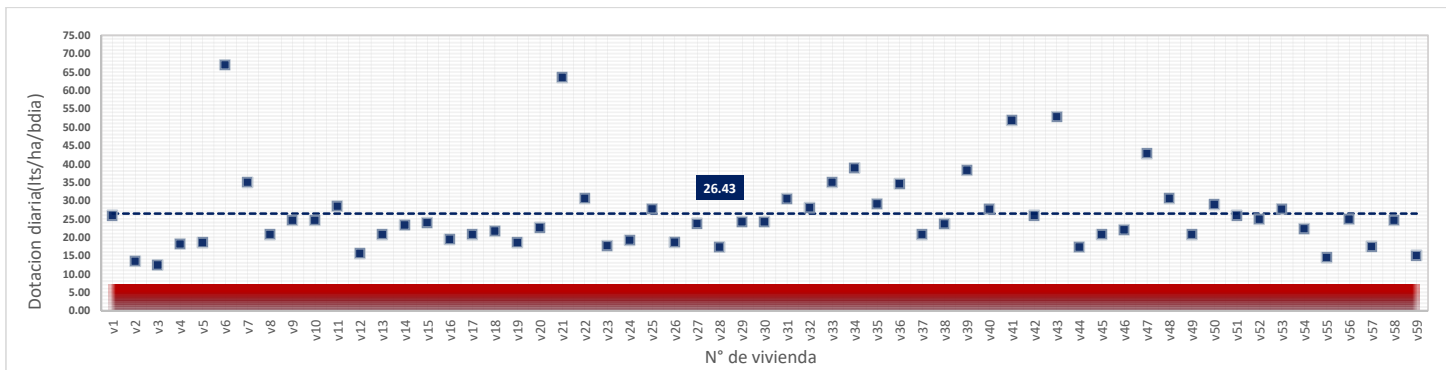

viernes, 13 de Julio de 2018

DATOS VALIDOS	59
DATOS DESCARTADOS	0
MAX	66.95
MIN	12.44
PROMEDIO	26.43