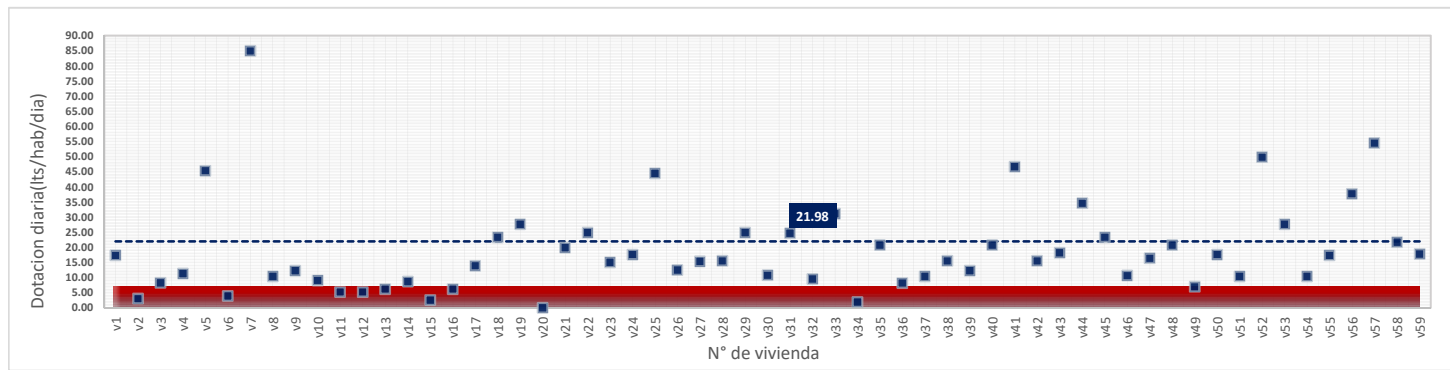

DATOS VALIDOS	55
DATOS DESCARTADOS	4
MAX	76.67
MIN	8.20
PROMEDIO	25.95

domingo, 24 de Junio de 2018

DATOS VALIDOS	55
DATOS DESCARTADOS	4
MAX	80.35
MIN	10.37
PROMEDIO	34.87

Lunes, 25 de Junio de 2018

DATOS VALIDOS	48
DATOS DESCARTADOS	11
MAX	91.23
MIN	7.12
PROMEDIO	22.22

martes, 26 de Junio de 2018

DATOS VALIDOS	49
DATOS DESCARTADOS	10
MAX	84.87
MIN	8.20
PROMEDIO	21.98

miércoles, 27 de Junio de 2018

DATOS VALIDOS	51
DATOS DESCARTADOS	8
MAX	82.94
MIN	8.20
PROMEDIO	24.06

jueves, 28 de Junio de 2018