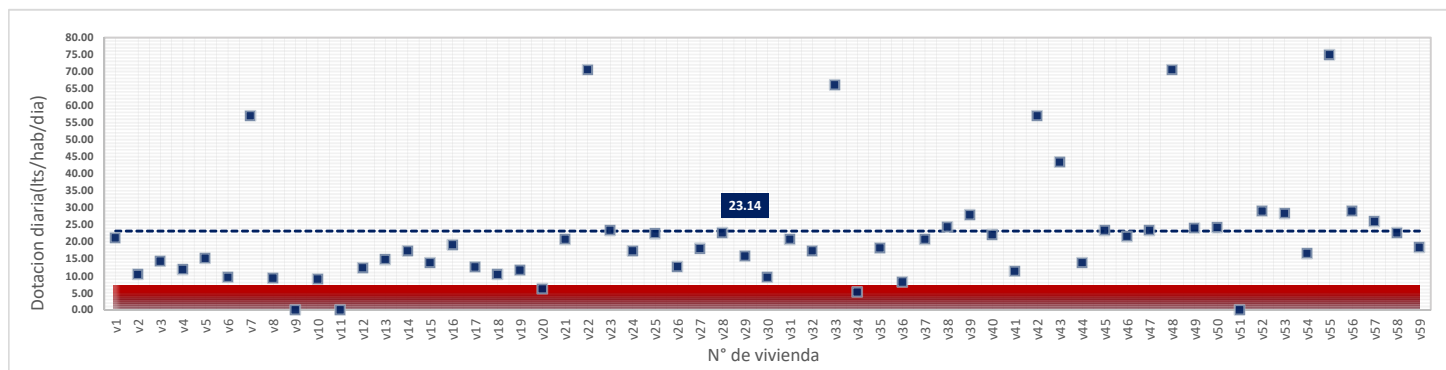

lunes, 02 de Julio de 2018

DATOS VALIDOS	56
DATOS DESCARTADOS	3
MAX	74.94
MIN	8.20
PROMEDIO	23.14