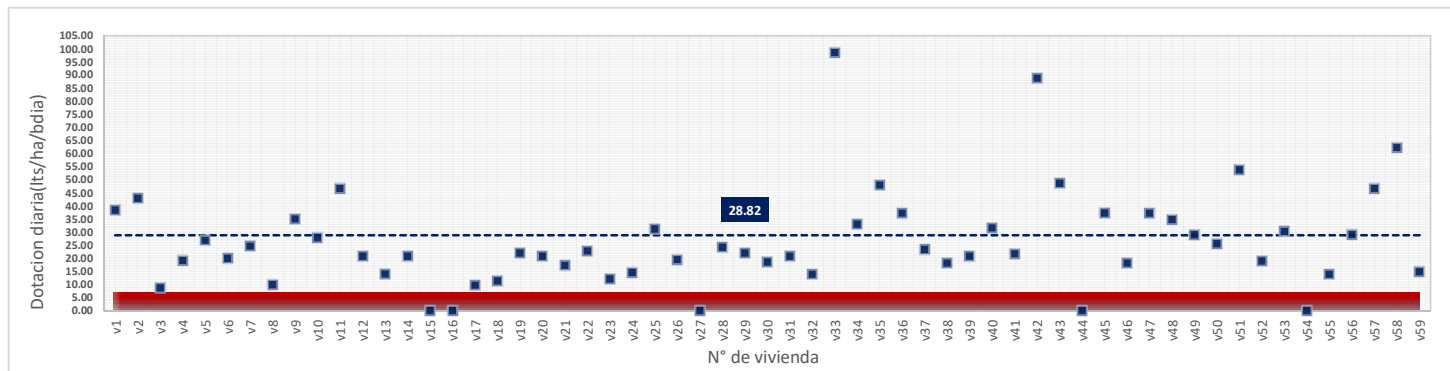

lunes, 20 de Agosto de 2018

DATOS VALIDOS	54
DATOS DESCARTADOS	5
MAX	98.49
MIN	8.68
PROMEDIO	28.82