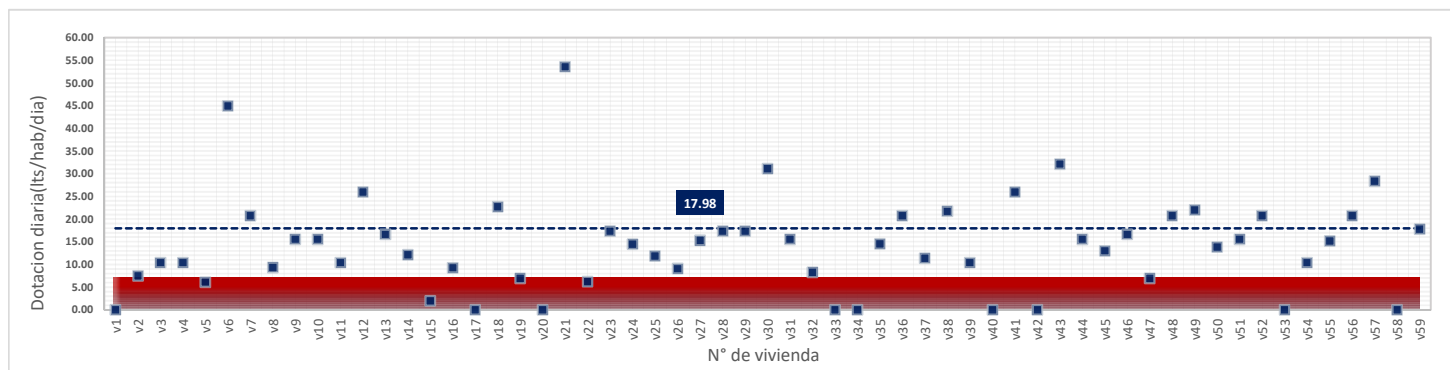

viernes, 11 de Mayo de 2018

DATOS VALIDOS	45
DATOS DESCARTADOS	14
MAX	53.56
MIN	7.45
PROMEDIO	17.98