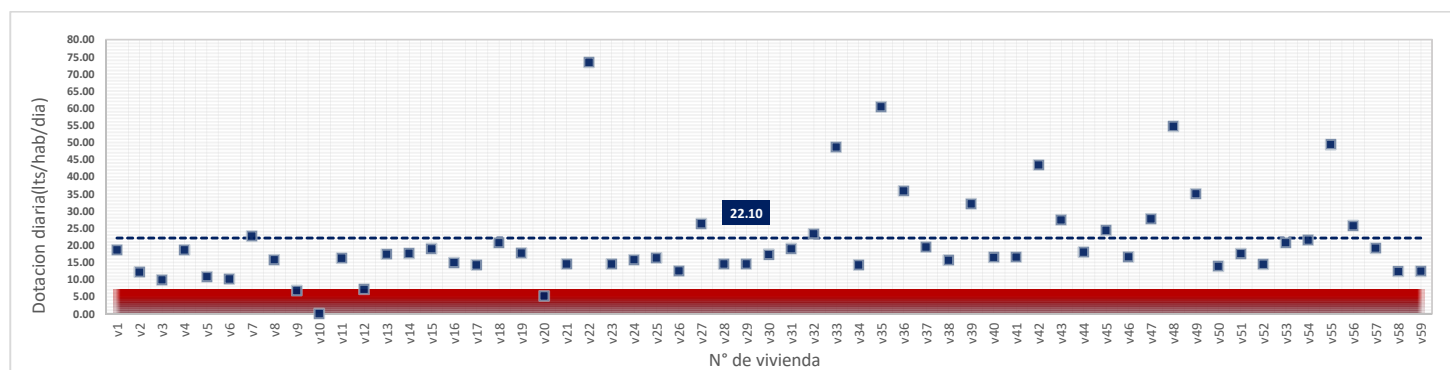

lunes, 14 de Mayo de 2018

DATOS VALIDOS	59
DATOS DESCARTADOS	0
MAX	69.97
MIN	12.95
PROMEDIO	28.03

martes, 15 de Mayo de 2018

DATOS VALIDOS	59
DATOS DESCARTADOS	0
MAX	75.16
MIN	11.82
PROMEDIO	26.21

sábado, 19 de Mayo de 2018

DATOS VALIDOS	59
DATOS DESCARTADOS	0
MAX	74.28
MIN	10.23
PROMEDIO	31.10

domingo, 20 de Mayo de 2018

DATOS VALIDOS	59
DATOS DESCARTADOS	0
MAX	79.57
MIN	10.37
PROMEDIO	36.34

lunes, 21 de Mayo de 2018

DATOS VALIDOS	56
DATOS DESCARTADOS	3
MAX	73.34
MIN	7.12
PROMEDIO	22.10