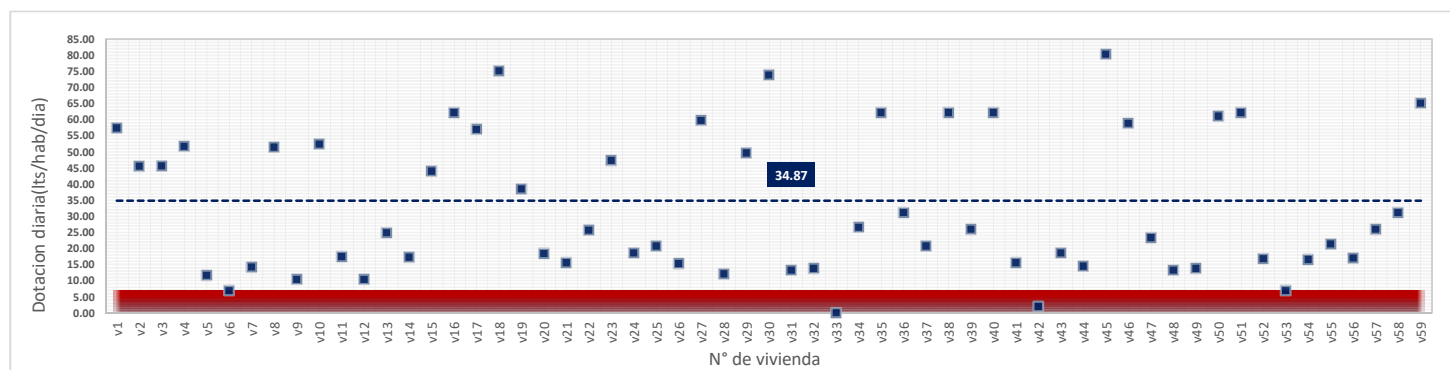

domingo, 24 de Junio de 2018

DATOS VALIDOS	55
DATOS DESCARTADOS	4
MAX	80.35
MIN	10.37
PROMEDIO	34.87