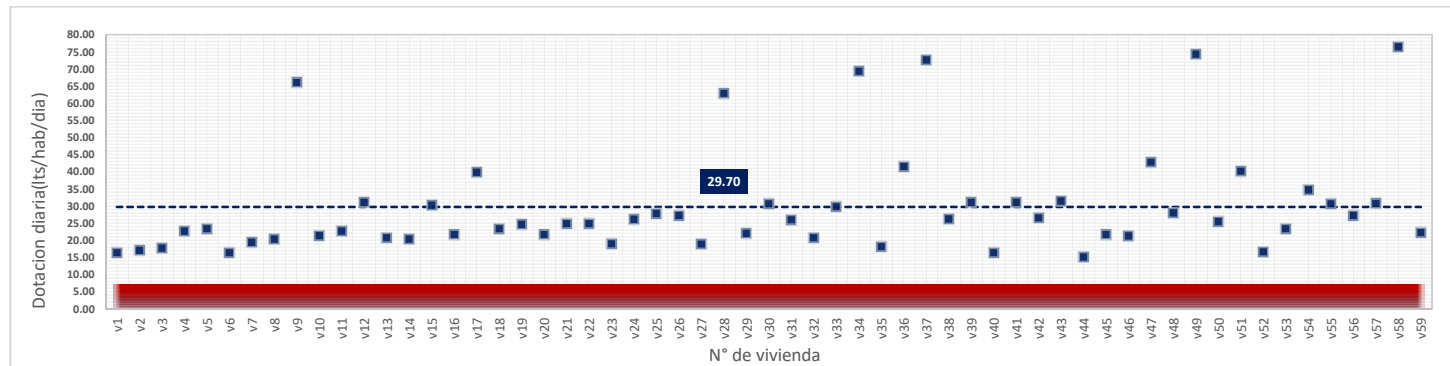

DATOS VALIDOS	54
DATOS DESCARTADOS	5
MAX	72.57
MIN	7.12
PROMEDIO	34.49

Lunes, 04 de Junio de 2018

DATOS VALIDOS	59
DATOS DESCARTADOS	0
MAX	76.19
MIN	13.93
PROMEDIO	27.18

martes, 05 de Junio de 2018

DATOS VALIDOS	59
DATOS DESCARTADOS	0
MAX	75.16
MIN	11.14
PROMEDIO	26.61