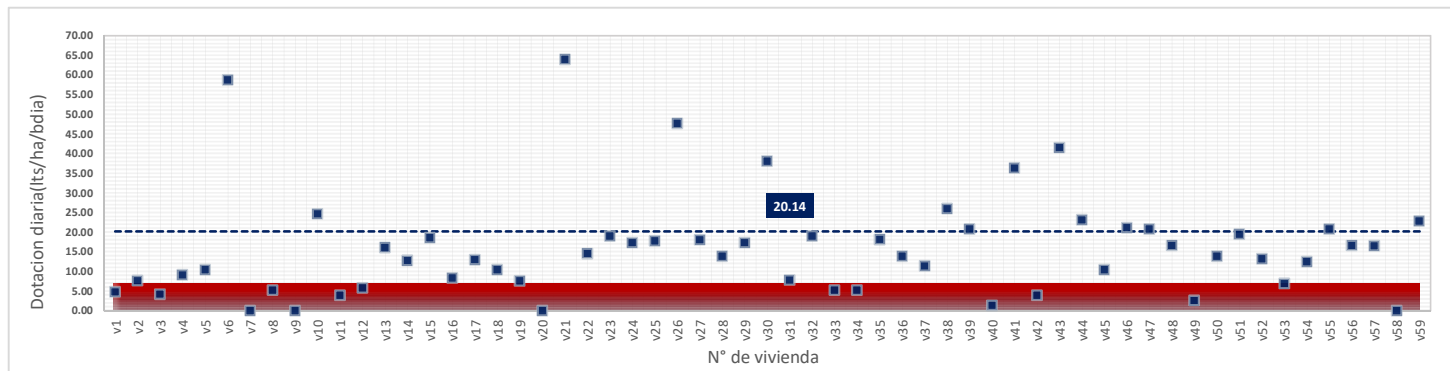

viernes, 17 de Agosto de 2018

DATOS VALIDOS	44
DATOS DESCARTADOS	15
MAX	63.93
MIN	7.56
PROMEDIO	20.14