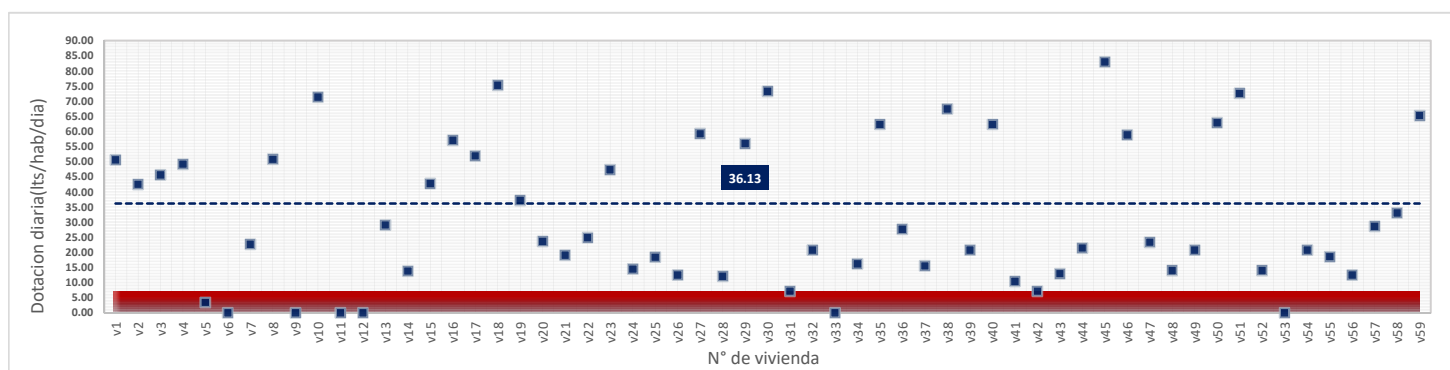

DATOS VALIDOS	52
DATOS DESCARTADOS	7
MAX	82.94
MIN	8.64
PROMEDIO	23.60

jueves, 14 de Junio de 2018

DATOS VALIDOS	49
DATOS DESCARTADOS	10
MAX	62.20
MIN	7.78
PROMEDIO	20.99

viernes, 15 de Junio de 2018

DATOS VALIDOS	52
DATOS DESCARTADOS	7
MAX	62.20
MIN	8.20
PROMEDIO	19.78

sábado, 16 de Junio de 2018

DATOS VALIDOS	50
DATOS DESCARTADOS	9
MAX	69.12
MIN	8.20
PROMEDIO	25.23

domingo, 17 de Junio de 2018

DATOS VALIDOS	52
DATOS DESCARTADOS	7
MAX	82.94
MIN	7.12
PROMEDIO	36.13

lunes, 18 de Junio de 2018