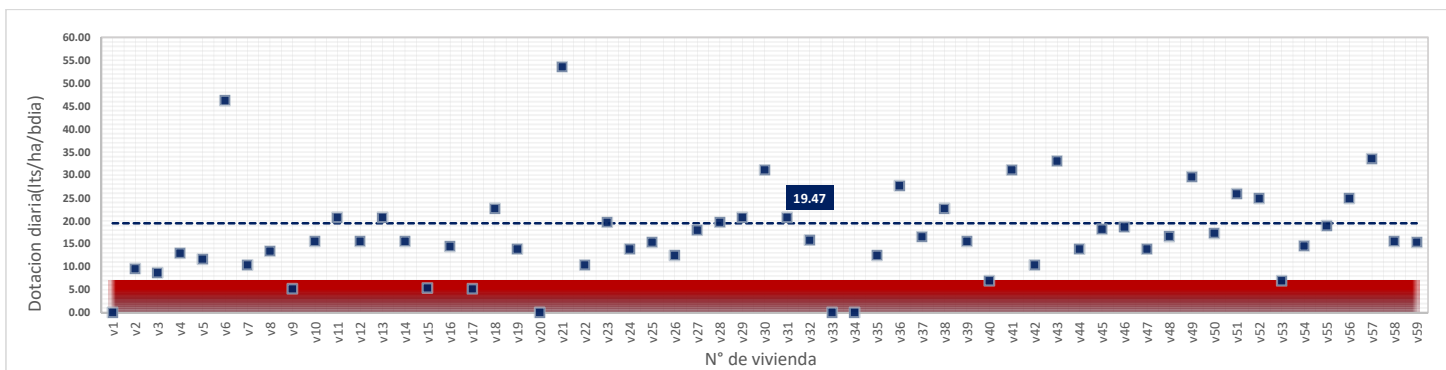

DATOS VALIDOS	54
DATOS DESCARTADOS	5
MAX	66.35
MIN	7.78
PROMEDIO	19.72

miércoles, 02 de Mayo de 2018

DATOS VALIDOS	57
DATOS DESCARTADOS	2
MAX	62.20
MIN	7.97
PROMEDIO	20.70

jueves, 03 de Mayo de 2018

DATOS VALIDOS	55
DATOS DESCARTADOS	4
MAX	27.65
MIN	7.12
PROMEDIO	17.72