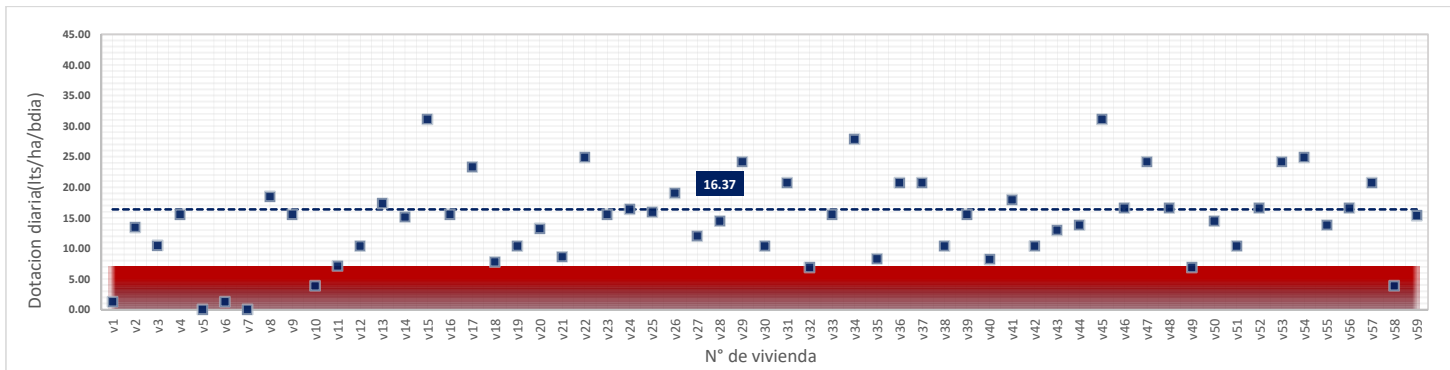

jueves, 10 de Mayo de 2018

DATOS VALIDOS	51
DATOS DESCARTADOS	8
MAX	31.10
MIN	7.12
PROMEDIO	16.37