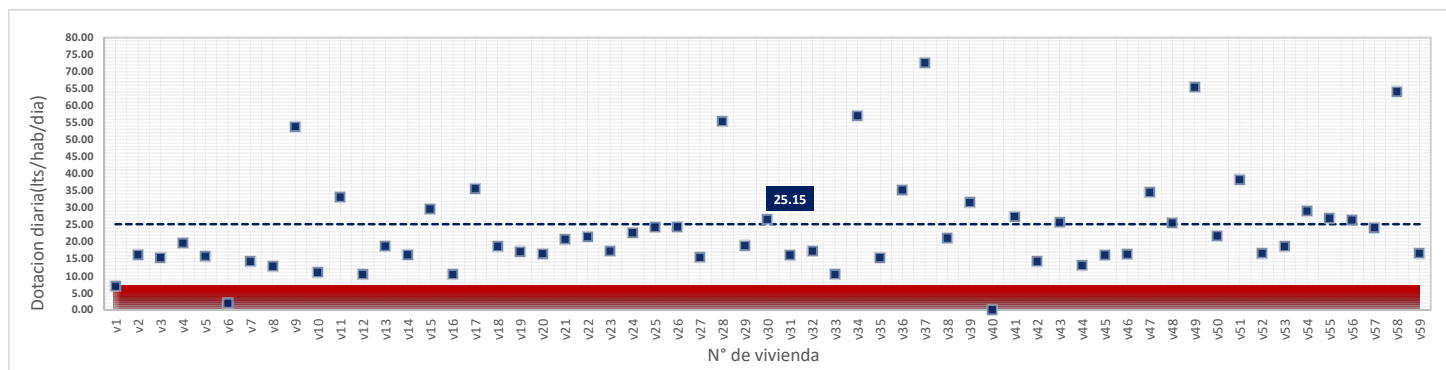

sábado, 16 de Junio de 2018

DATOS VALIDOS	50
DATOS DESCARTADOS	9
MAX	69.12
MIN	8.20
PROMEDIO	25.23

domingo, 17 de Junio de 2018

DATOS VALIDOS	52
DATOS DESCARTADOS	7
MAX	82.94
MIN	7.12
PROMEDIO	36.13

lunes, 18 de Junio de 2018

DATOS VALIDOS	56
DATOS DESCARTADOS	3
MAX	83.71
MIN	7.78
PROMEDIO	23.02

martes, 19 de Junio de 2018

DATOS VALIDOS	57
DATOS DESCARTADOS	2
MAX	64.80
MIN	7.12
PROMEDIO	22.14

miércoles, 20 de Junio de 2018

DATOS VALIDOS	56
DATOS DESCARTADOS	3
MAX	72.57
MIN	10.37
PROMEDIO	25.15