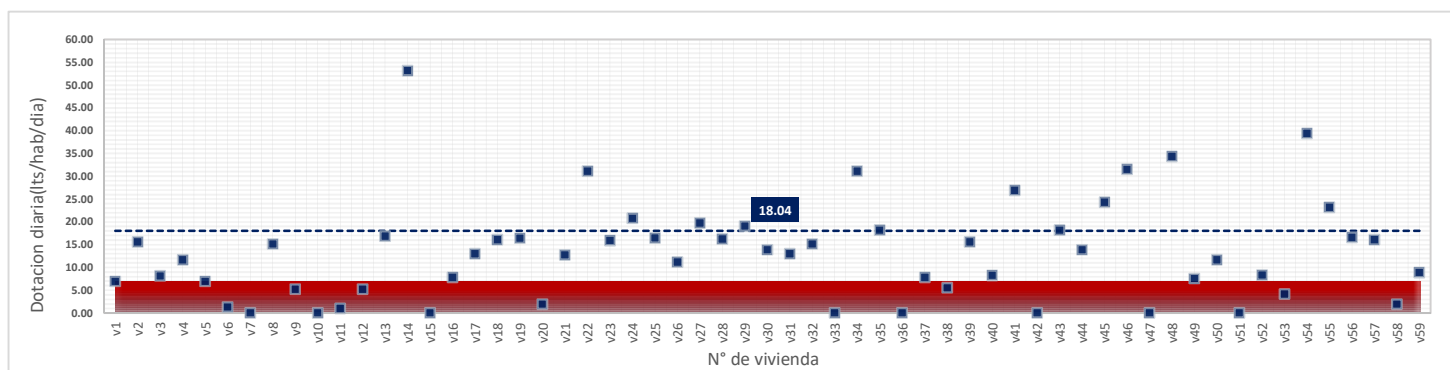

jueves, 02 de Agosto de 2018

DATOS VALIDOS	41
DATOS DESCARTADOS	18
MAX	53.13
MIN	7.56
PROMEDIO	18.04