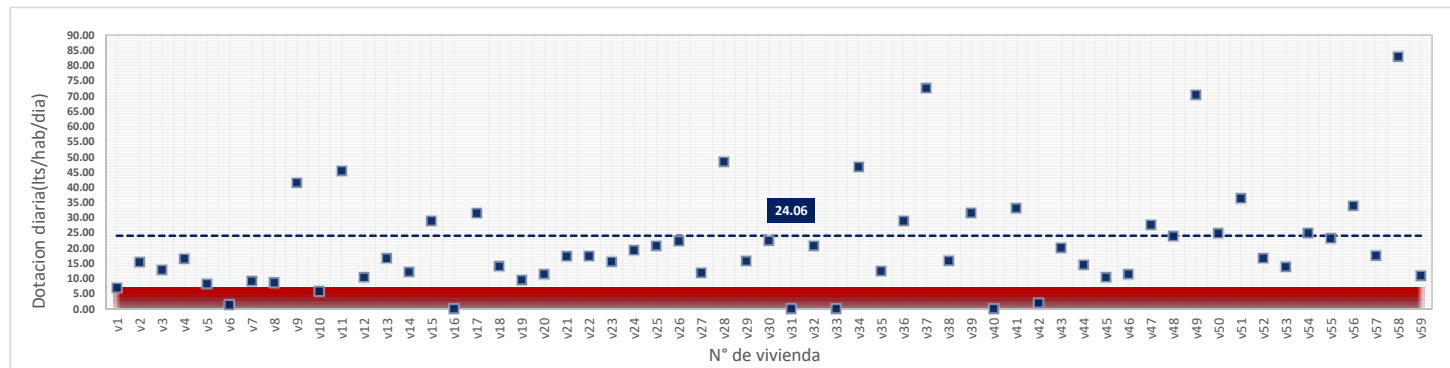

miércoles, 27 de Junio de 2018

DATOS VALIDOS	51
DATOS DESCARTADOS	8
MAX	82.94
MIN	8.20
PROMEDIO	24.06