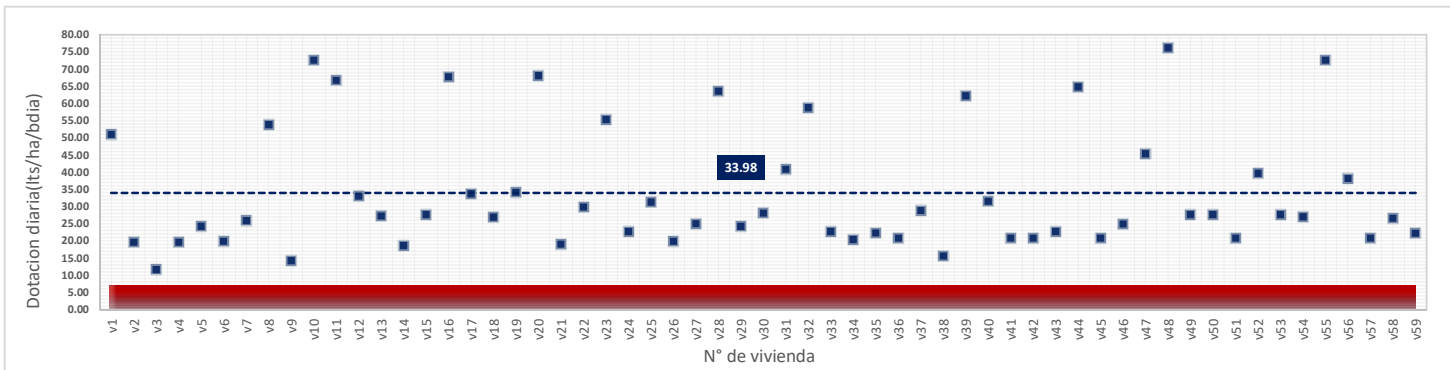

sábado, 11 de Agosto de 2018

DATOS VALIDOS	59
DATOS DESCARTADOS	0
MAX	76.19
MIN	11.65
PROMEDIO	33.98