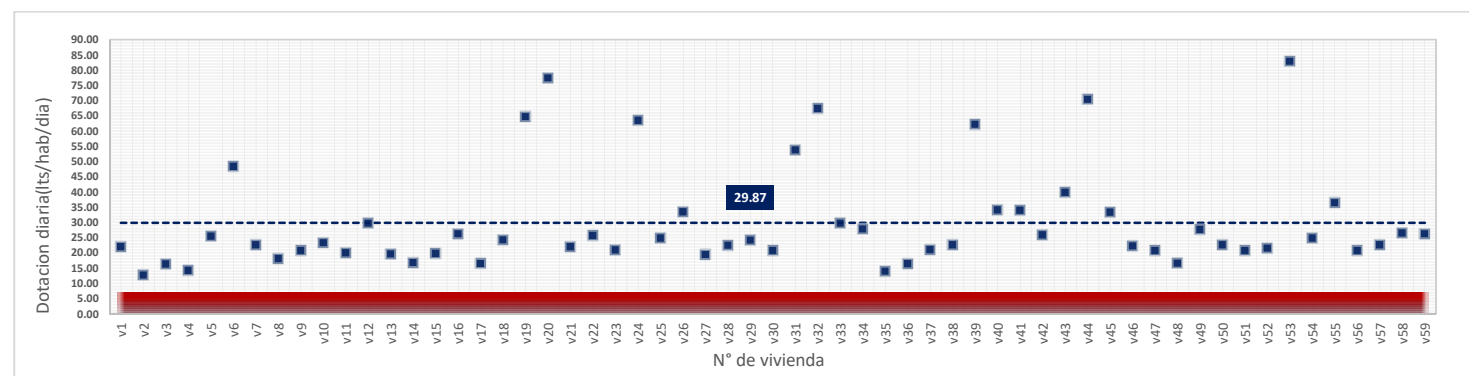

jueves, 07 de Junio de 2018

DATOS VALIDOS	59
DATOS DESCARTADOS	0
MAX	76.44
MIN	9.71
PROMEDIO	26.01

viernes, 08 de Junio de 2018

DATOS VALIDOS	59
DATOS DESCARTADOS	0
MAX	66.07
MIN	14.47
PROMEDIO	26.83

sábado, 09 de Junio de 2018

DATOS VALIDOS	59
DATOS DESCARTADOS	0
MAX	82.94
MIN	12.79
PROMEDIO	29.87