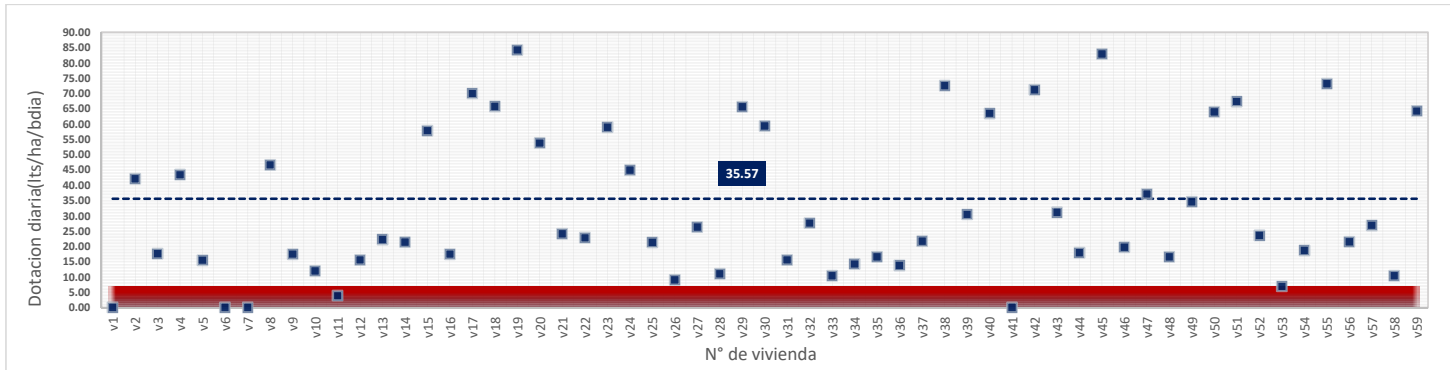

domingo, 22 de Julio de 2018

DATOS VALIDOS	54
DATOS DESCARTADOS	5
MAX	84.23
MIN	9.07
PROMEDIO	35.57