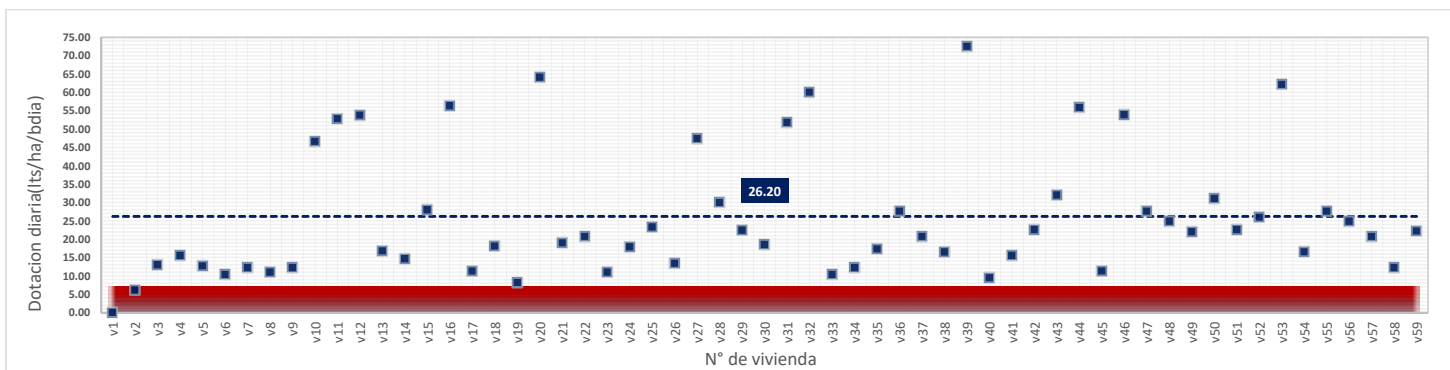

DATOS VALIDOS	58
DATOS DESCARTADOS	1
MAX	72.57
MIN	9.05
PROMEDIO	20.77

miércoles, 04 de Julio de 2018

DATOS VALIDOS	58
DATOS DESCARTADOS	1
MAX	67.39
MIN	7.12
PROMEDIO	23.14

jueves, 05 de Julio de 2018

DATOS VALIDOS	58
DATOS DESCARTADOS	1
MAX	63.17
MIN	9.05
PROMEDIO	19.68

viernes, 06 de Julio de 2018

DATOS VALIDOS	57
DATOS DESCARTADOS	2
MAX	65.66
MIN	10.37
PROMEDIO	20.75

sábado, 07 de Julio de 2018

DATOS VALIDOS	58
DATOS DESCARTADOS	1
MAX	72.57
MIN	8.20
PROMEDIO	26.20

domingo, 08 de Julio de 2018