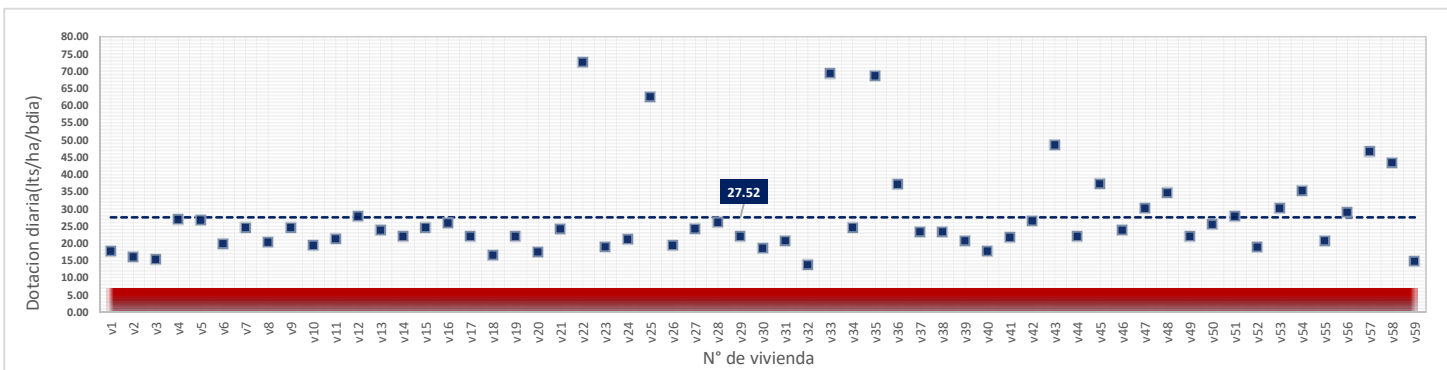

lunes, 06 de Agosto de 2018

DATOS VALIDOS	59
DATOS DESCARTADOS	0
MAX	72.57
MIN	13.82
PROMEDIO	27.52