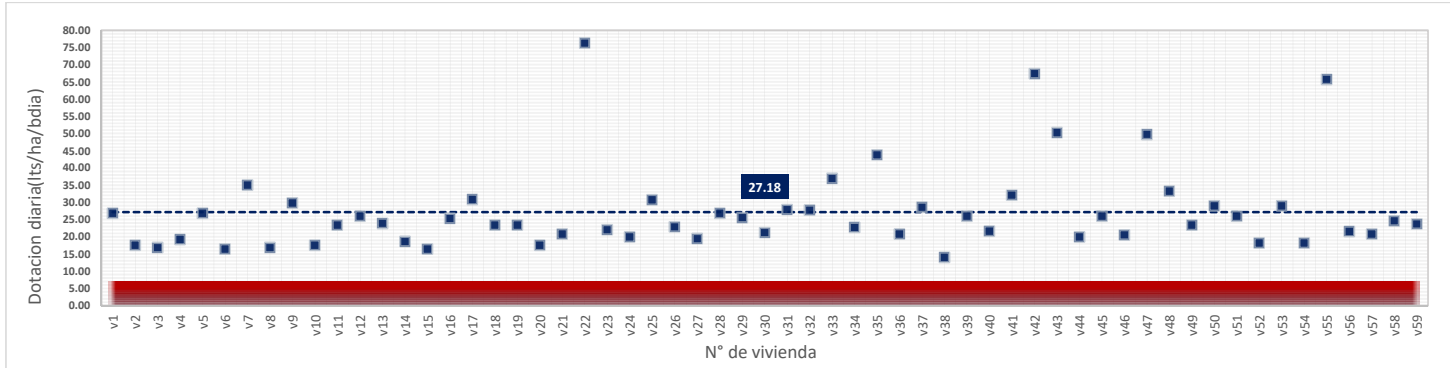

DATOS VALIDOS	57
DATOS DESCARTADOS	2
MAX	66.35
MIN	7.78
PROMEDIO	19.56

miércoles, 30 de Mayo de 2018

DATOS VALIDOS	58
DATOS DESCARTADOS	1
MAX	62.20
MIN	7.97
PROMEDIO	20.58

jueves, 31 de Mayo de 2018

DATOS VALIDOS	57
DATOS DESCARTADOS	2
MAX	33.68
MIN	7.12
PROMEDIO	18.02

viernes, 01 de Junio de 2018

DATOS VALIDOS	58
DATOS DESCARTADOS	1
MAX	62.20
MIN	8.20
PROMEDIO	20.88

sábado, 02 de Junio de 2018

DATOS VALIDOS	59
DATOS DESCARTADOS	0
MAX	76.03
MIN	8.20
PROMEDIO	23.34

domingo, 03 de Junio de 2018

DATOS VALIDOS	54
DATOS DESCARTADOS	5
MAX	72.57
MIN	7.12
PROMEDIO	34.49

Lunes, 04 de Junio de 2018

DATOS VALIDOS	59
DATOS DESCARTADOS	0
MAX	76.19
MIN	13.93
PROMEDIO	27.18

martes, 05 de Junio de 2018

DATOS VALIDOS	59
DATOS DESCARTADOS	0
MAX	75.16
MIN	11.14
PROMEDIO	26.61