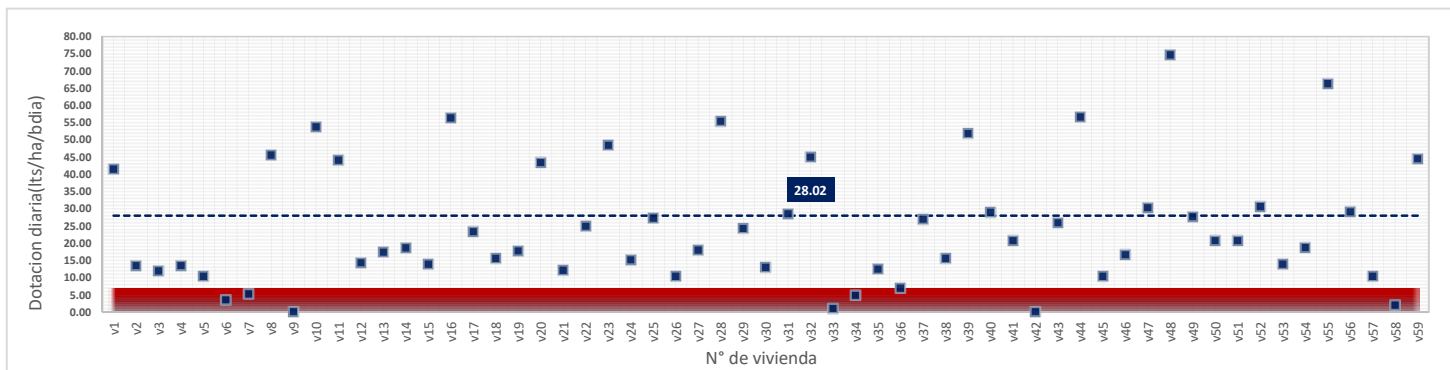

sábado, 18 de Agosto de 2018

DATOS VALIDOS	51
DATOS DESCARTADOS	8
MAX	74.64
MIN	10.37
PROMEDIO	28.02