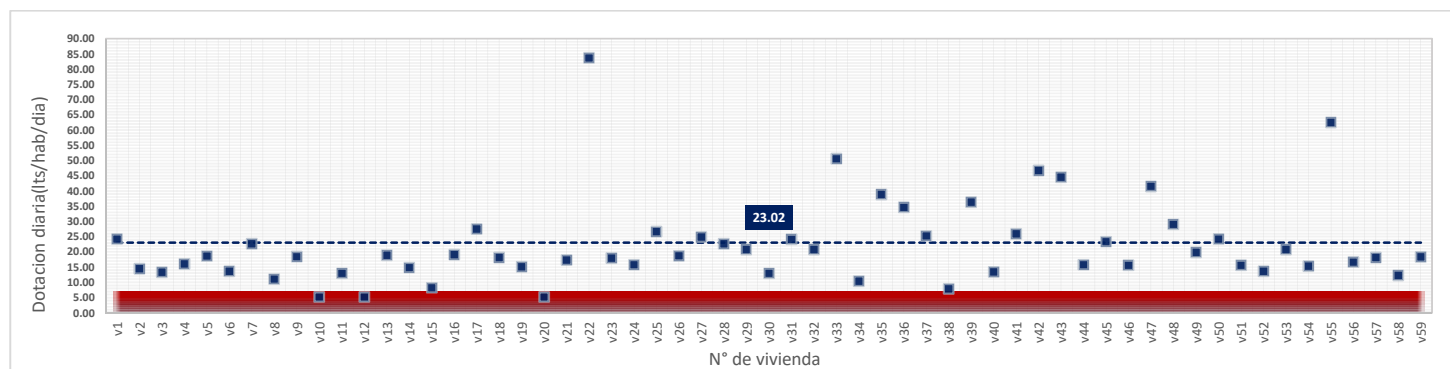

DATOS VALIDOS	52
DATOS DESCARTADOS	7
MAX	82.94
MIN	8.64
PROMEDIO	23.60

jueves, 14 de Junio de 2018

DATOS VALIDOS	49
DATOS DESCARTADOS	10
MAX	62.20
MIN	7.78
PROMEDIO	20.99

viernes, 15 de Junio de 2018

DATOS VALIDOS	52
DATOS DESCARTADOS	7
MAX	62.20
MIN	8.20
PROMEDIO	19.78

sábado, 16 de Junio de 2018

DATOS VALIDOS	50
DATOS DESCARTADOS	9
MAX	69.12
MIN	8.20
PROMEDIO	25.23

domingo, 17 de Junio de 2018

DATOS VALIDOS	52
DATOS DESCARTADOS	7
MAX	82.94
MIN	7.12
PROMEDIO	36.13

lunes, 18 de Junio de 2018