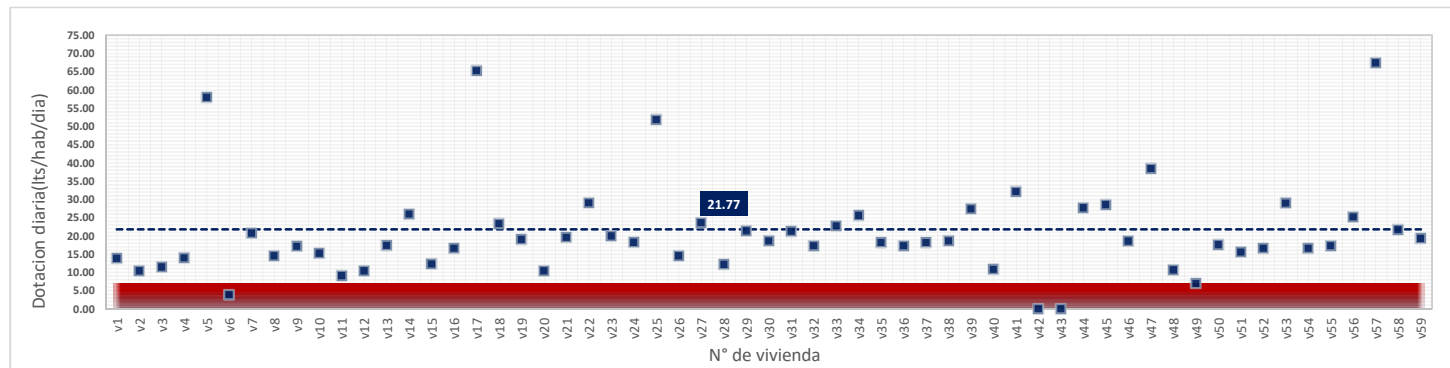

martes, 24 de Julio de 2018

DATOS VALIDOS	56
DATOS DESCARTADOS	3
MAX	67.39
MIN	9.05
PROMEDIO	21.77