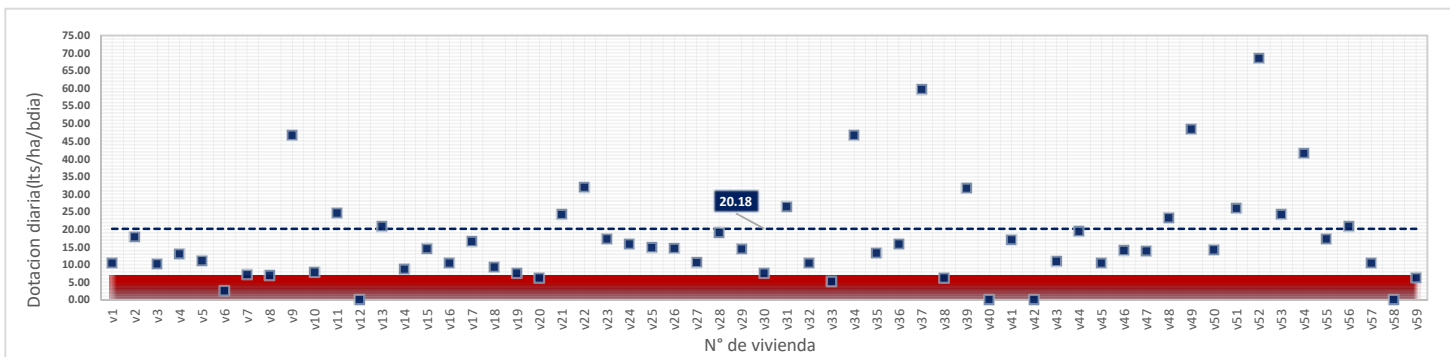

miércoles, 01 de Agosto de 2018

DATOS VALIDOS	49
DATOS DESCARTADOS	10
MAX	68.42
MIN	7.12
PROMEDIO	20.18