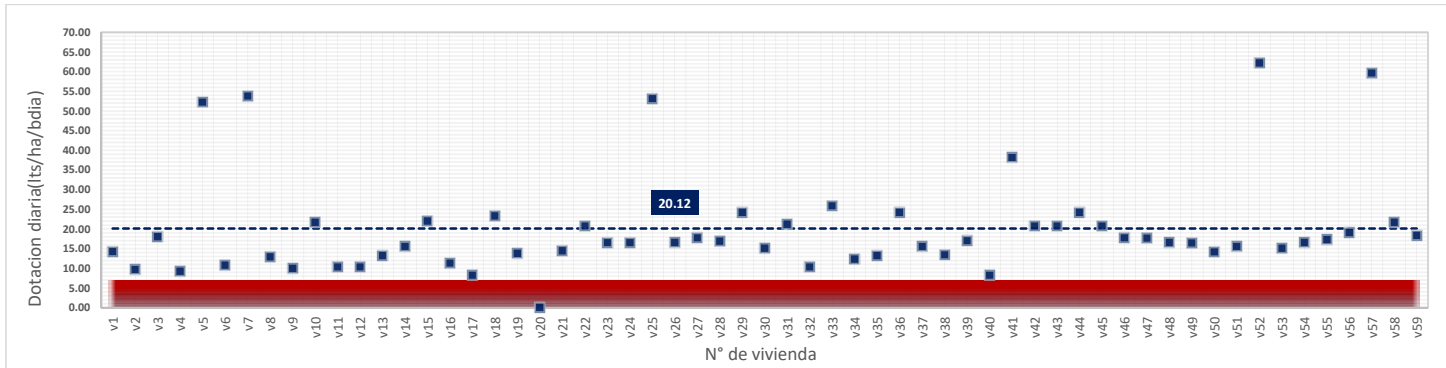

martes, 22 de Mayo de 2018

DATOS VALIDOS	58
DATOS DESCARTADOS	1
MAX	62.20
MIN	8.20
PROMEDIO	20.12