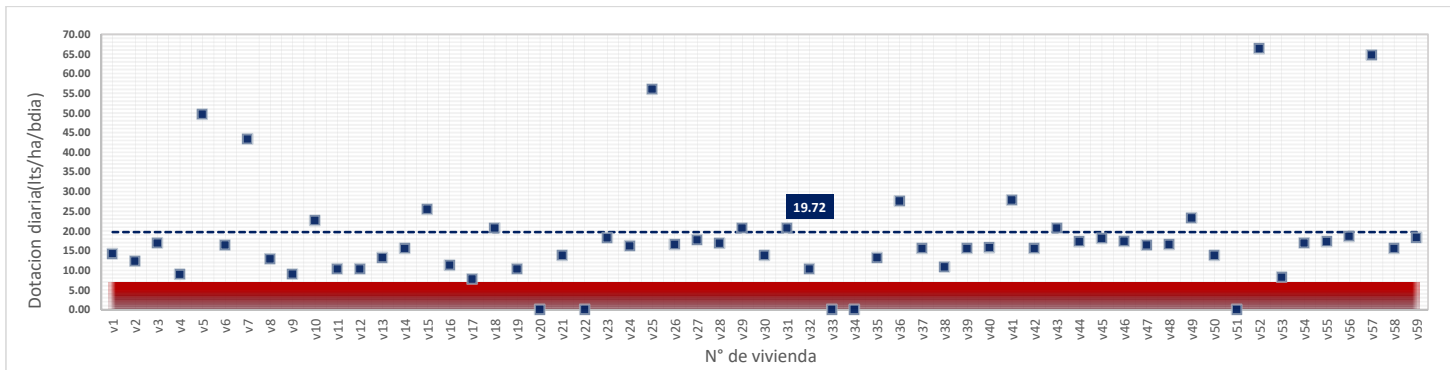

martes, 01 de Mayo de 2018

DATOS VALIDOS	54
DATOS DESCARTADOS	5
MAX	66.35
MIN	7.78
PROMEDIO	19.72