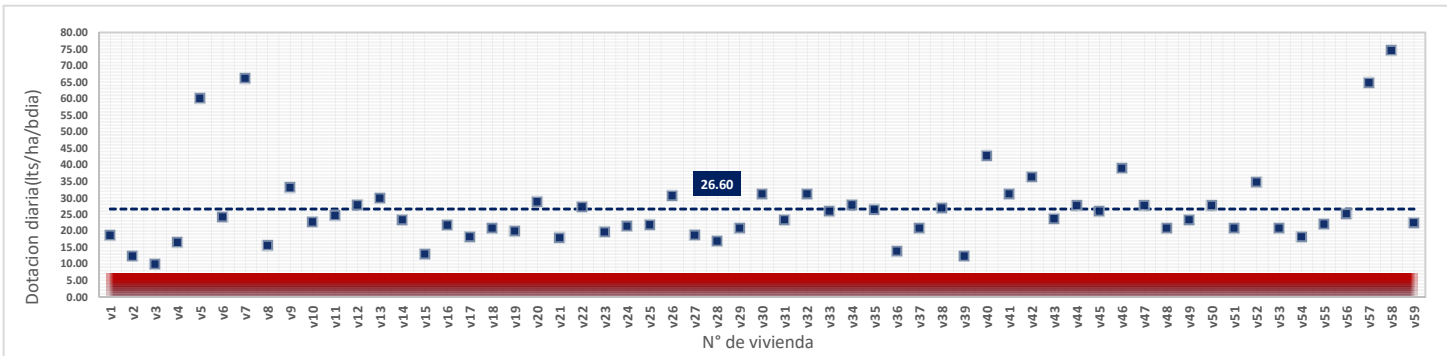

DATOS VALIDOS	50
DATOS DESCARTADOS	9
MAX	70.50
MIN	8.29
PROMEDIO	27.14

domingo, 05 de Agosto de 2018

DATOS VALIDOS	46
DATOS DESCARTADOS	13
MAX	91.14
MIN	7.12
PROMEDIO	32.74

lunes, 06 de Agosto de 2018

DATOS VALIDOS	59
DATOS DESCARTADOS	0
MAX	72.57
MIN	13.82
PROMEDIO	27.52