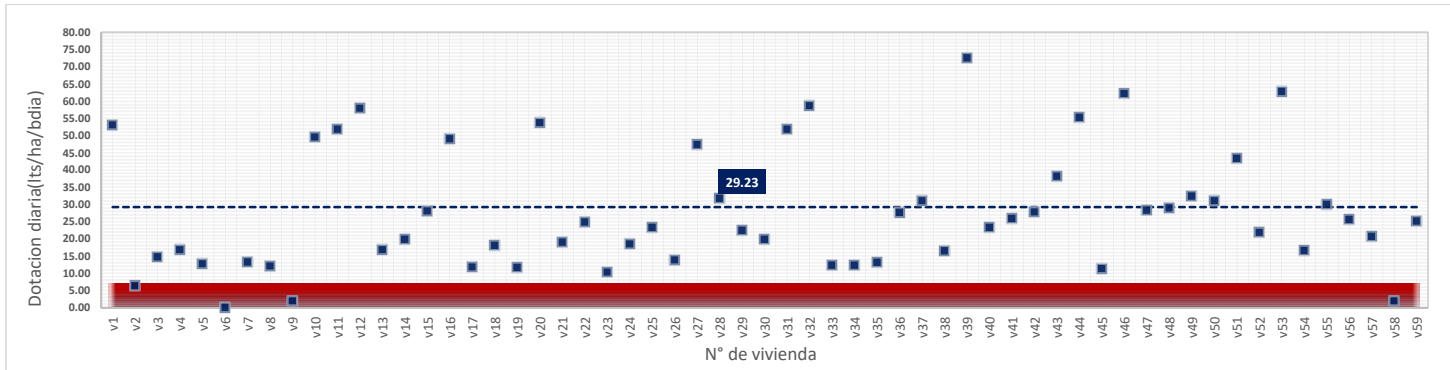

DATOS VALIDOS	56
DATOS DESCARTADOS	3
MAX	86.81
MIN	7.12
PROMEDIO	23.68

martes, 24 de Julio de 2018

DATOS VALIDOS	56
DATOS DESCARTADOS	3
MAX	67.39
MIN	9.05
PROMEDIO	21.77

miércoles, 25 de Julio de 2018

DATOS VALIDOS	55
DATOS DESCARTADOS	4
MAX	72.57
MIN	7.97
PROMEDIO	24.17

jueves, 26 de Julio de 2018

DATOS VALIDOS	55
DATOS DESCARTADOS	4
MAX	52.80
MIN	7.77
PROMEDIO	20.63

viernes, 27 de Julio de 2018

DATOS VALIDOS	58
DATOS DESCARTADOS	1
MAX	69.12
MIN	10.37
PROMEDIO	20.93

sábado, 28 de Julio de 2018