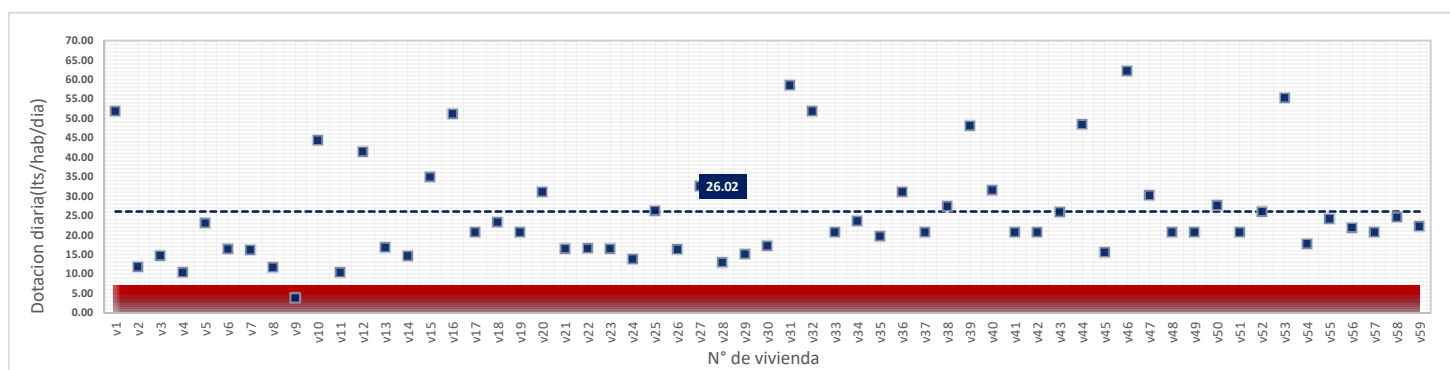

viernes, 20 de Abril de 2018

DATOS VALIDOS	54
DATOS DESCARTADOS	5
MAX	51.84
MIN	10.37
PROMEDIO	21.93

sábado, 21 de Abril de 2018

DATOS VALIDOS	58
DATOS DESCARTADOS	1
MAX	62.20
MIN	10.37
PROMEDIO	26.02

domingo, 22 de Abril de 2018