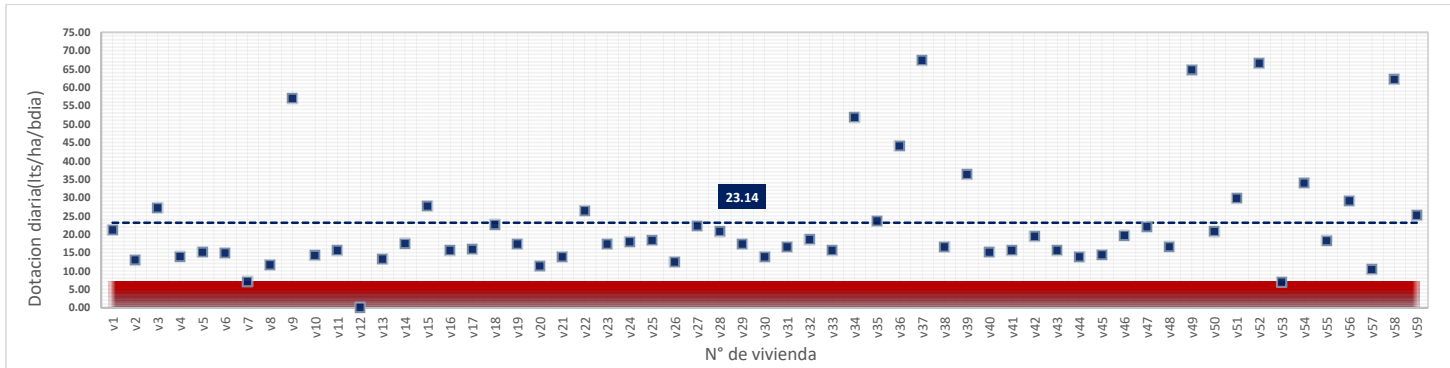

miércoles, 04 de Julio de 2018

DATOS VALIDOS	58
DATOS DESCARTADOS	1
MAX	67.39
MIN	7.12
PROMEDIO	23.14

jueves, 05 de Julio de 2018

DATOS VALIDOS	58
DATOS DESCARTADOS	1
MAX	63.17
MIN	9.05
PROMEDIO	19.68

viernes, 06 de Julio de 2018

DATOS VALIDOS	57
DATOS DESCARTADOS	2
MAX	65.66
MIN	10.37
PROMEDIO	20.75