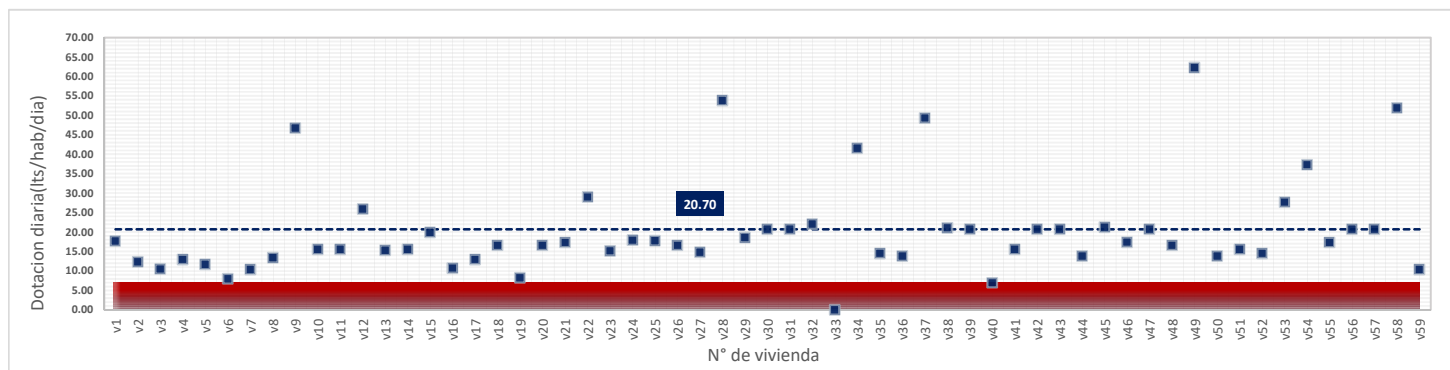

domingo, 29 de Abril de 2018

DATOS VALIDOS	57
DATOS DESCARTADOS	2
MAX	64.78
MIN	13.51
PROMEDIO	30.57

lunes, 30 de Abril de 2018

DATOS VALIDOS	59
DATOS DESCARTADOS	0
MAX	59.60
MIN	8.71
PROMEDIO	24.34

martes, 01 de Mayo de 2018

DATOS VALIDOS	54
DATOS DESCARTADOS	5
MAX	66.35
MIN	7.78
PROMEDIO	19.72

miércoles, 02 de Mayo de 2018

DATOS VALIDOS	57
DATOS DESCARTADOS	2
MAX	62.20
MIN	7.97
PROMEDIO	20.70

jueves, 03 de Mayo de 2018

DATOS VALIDOS	55
DATOS DESCARTADOS	4
MAX	27.65
MIN	7.12
PROMEDIO	17.72