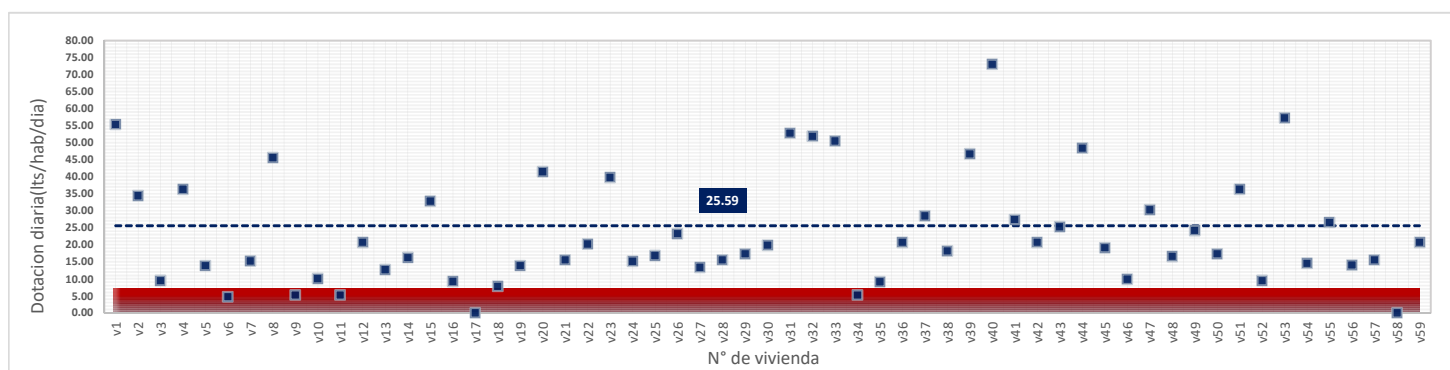

sábado, 26 de Mayo de 2018

DATOS VALIDOS	53
DATOS DESCARTADOS	6
MAX	72.99
MIN	7.78
PROMEDIO	25.59