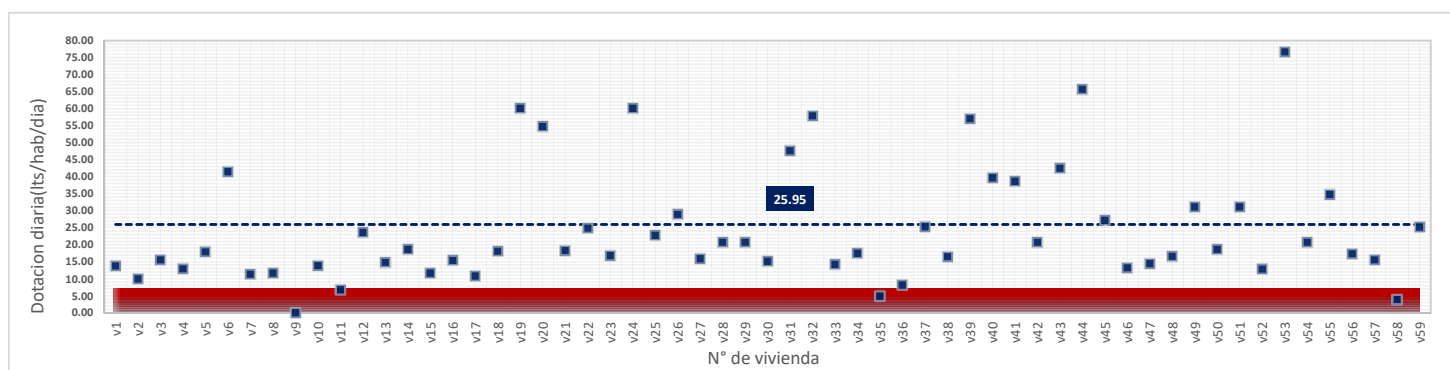

DATOS VALIDOS	56
DATOS DESCARTADOS	3
MAX	83.71
MIN	7.78
PROMEDIO	23.02

martes, 19 de Junio de 2018

DATOS VALIDOS	57
DATOS DESCARTADOS	2
MAX	64.80
MIN	7.12
PROMEDIO	22.14

miércoles, 20 de Junio de 2018

DATOS VALIDOS	56
DATOS DESCARTADOS	3
MAX	72.57
MIN	10.37
PROMEDIO	25.15

jueves, 21 de Junio de 2018

DATOS VALIDOS	51
DATOS DESCARTADOS	8
MAX	59.92
MIN	7.56
PROMEDIO	22.61

viernes, 22 de Junio de 2018

DATOS VALIDOS	58
DATOS DESCARTADOS	1
MAX	62.20
MIN	8.85
PROMEDIO	21.29

sábado, 23 de Junio de 2018