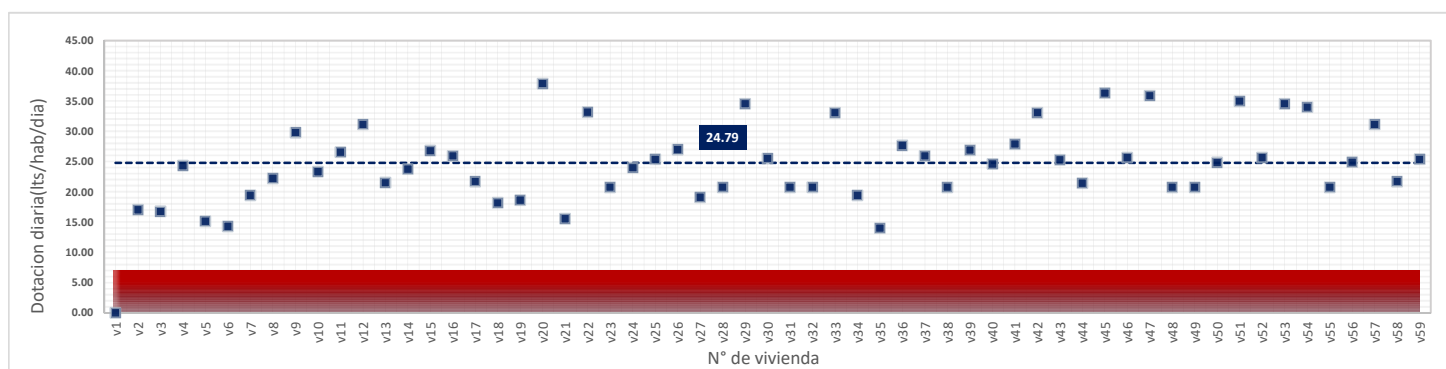

DATOS VALIDOS	45
DATOS DESCARTADOS	14
MAX	53.56
MIN	7.45
PROMEDIO	17.98

sábado, 12 de Mayo de 2018

DATOS VALIDOS	51
DATOS DESCARTADOS	8
MAX	57.99
MIN	7.38
PROMEDIO	23.48

domingo, 13 de Mayo de 2018

DATOS VALIDOS	51
DATOS DESCARTADOS	8
MAX	67.39
MIN	8.29
PROMEDIO	29.72

lunes, 14 de Mayo de 2018

DATOS VALIDOS	59
DATOS DESCARTADOS	0
MAX	69.97
MIN	12.95
PROMEDIO	28.03

martes, 15 de Mayo de 2018

DATOS VALIDOS	59
DATOS DESCARTADOS	0
MAX	75.16
MIN	11.82
PROMEDIO	26.21

sábado, 19 de Mayo de 2018