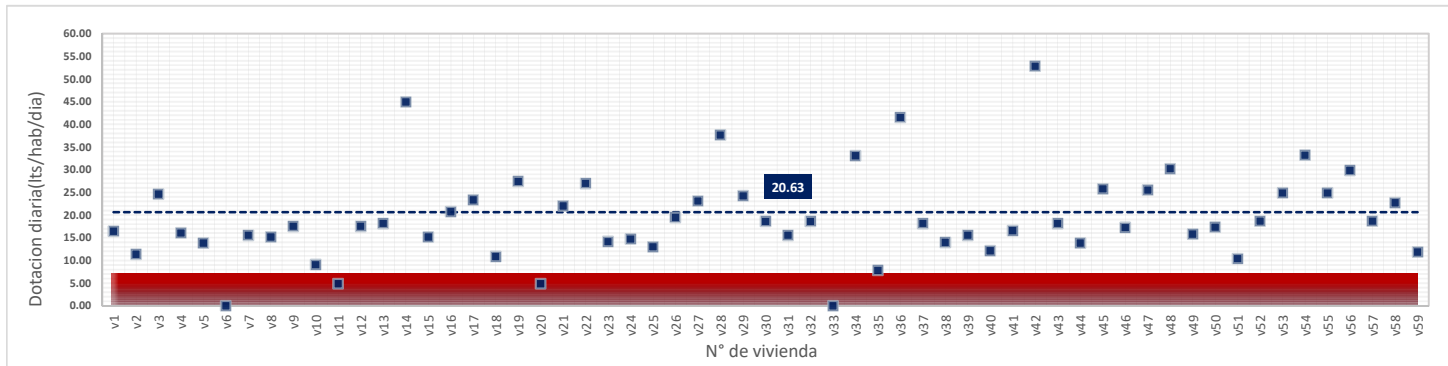

DATOS VALIDOS	56
DATOS DESCARTADOS	3
MAX	86.81
MIN	7.12
PROMEDIO	23.68

martes, 24 de Julio de 2018

DATOS VALIDOS	56
DATOS DESCARTADOS	3
MAX	67.39
MIN	9.05
PROMEDIO	21.77

miércoles, 25 de Julio de 2018

DATOS VALIDOS	55
DATOS DESCARTADOS	4
MAX	72.57
MIN	7.97
PROMEDIO	24.17

jueves, 26 de Julio de 2018

DATOS VALIDOS	55
DATOS DESCARTADOS	4
MAX	52.80
MIN	7.77
PROMEDIO	20.63

viernes, 27 de Julio de 2018

DATOS VALIDOS	58
DATOS DESCARTADOS	1
MAX	69.12
MIN	10.37
PROMEDIO	20.93

sábado, 28 de Julio de 2018