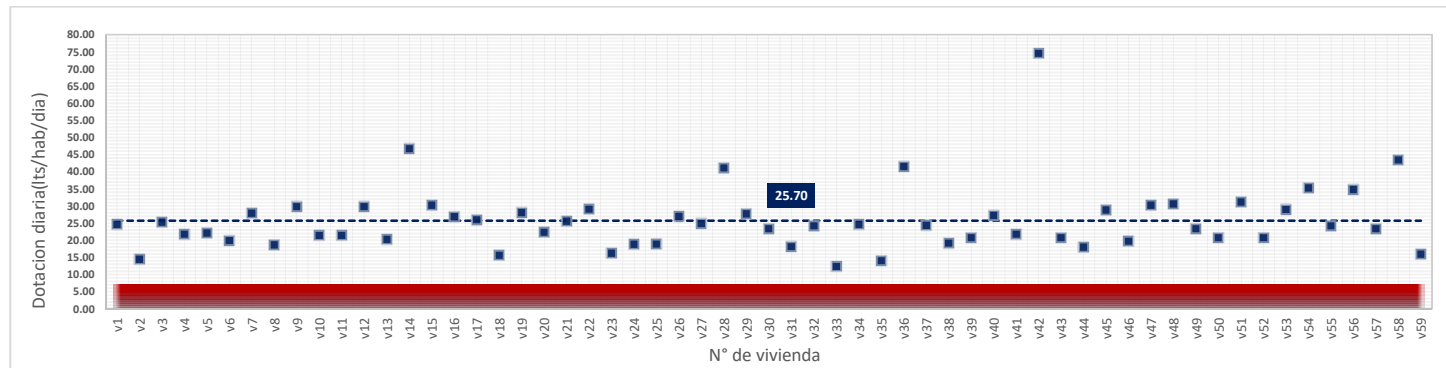

jueves, 12 de Julio de 2018

DATOS VALIDOS	59
DATOS DESCARTADOS	0
MAX	74.51
MIN	12.30
PROMEDIO	25.70