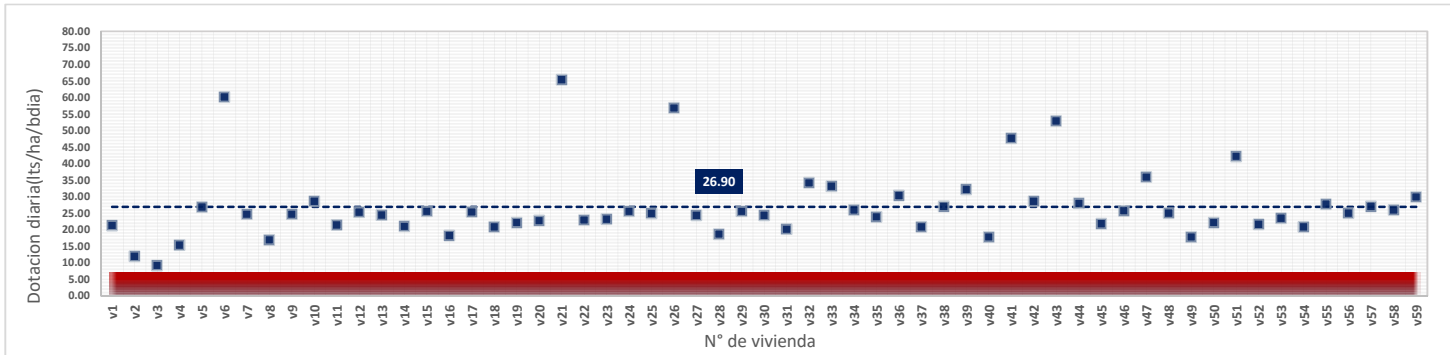

viernes, 10 de Agosto de 2018

DATOS VALIDOS	59
DATOS DESCARTADOS	0
MAX	65.22
MIN	9.07
PROMEDIO	26.90