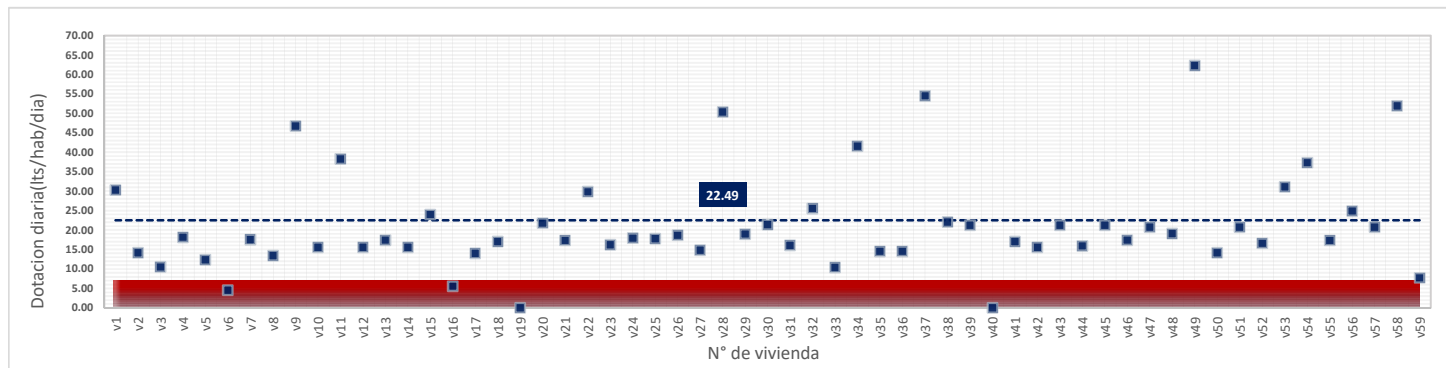

miércoles, 23 de Mayo de 2018

DATOS VALIDOS	55
DATOS DESCARTADOS	4
MAX	62.20
MIN	7.68
PROMEDIO	22.49