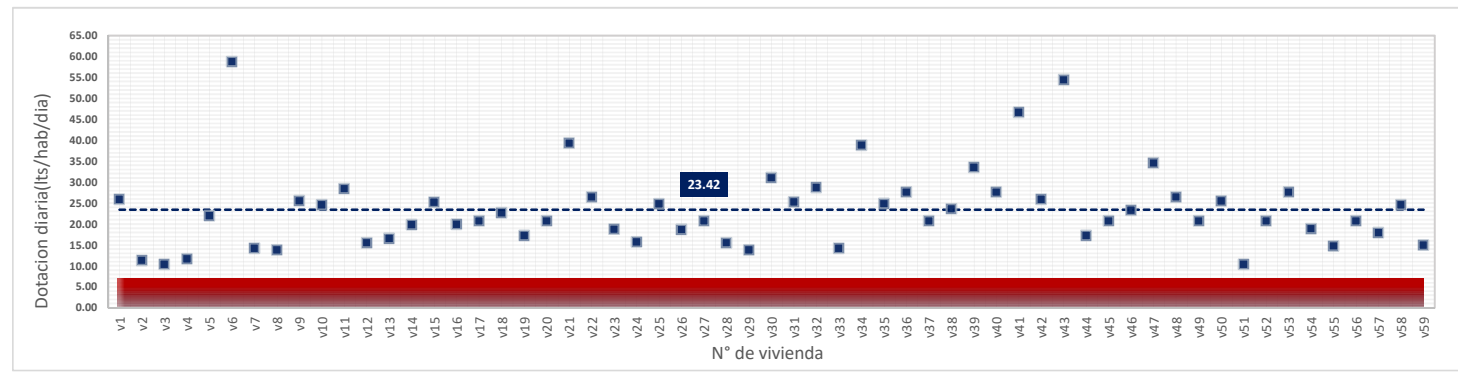

miércoles, 25 de Abril de 2018

DATOS VALIDOS	59
DATOS DESCARTADOS	0
MAX	67.36
MIN	11.82
PROMEDIO	25.88

jueves, 26 de Abril de 2018

<b>DATOS VALIDOS</b>	<b>57</b>
<b>DATOS DESCARTADOS</b>	<b>2</b>
<b>MAX</b>	<b>49.23</b>
<b>MIN</b>	<b>11.33</b>
<b>PROMEDIO</b>	<b>22.69</b>

viernes, 27 de Abril de 2018

<b>DATOS VALIDOS</b>	<b>59</b>
<b>DATOS DESCARTADOS</b>	<b>0</b>
<b>MAX</b>	<b>58.75</b>
<b>MIN</b>	<b>10.37</b>
<b>PROMEDIO</b>	<b>23.42</b>

sábado, 28 de Abril de 2018

<b>DATOS VALIDOS</b>	<b>59</b>
<b>DATOS DESCARTADOS</b>	<b>0</b>
<b>MAX</b>	<b>62.20</b>
<b>MIN</b>	<b>9.23</b>
<b>PROMEDIO</b>	<b>27.55</b>