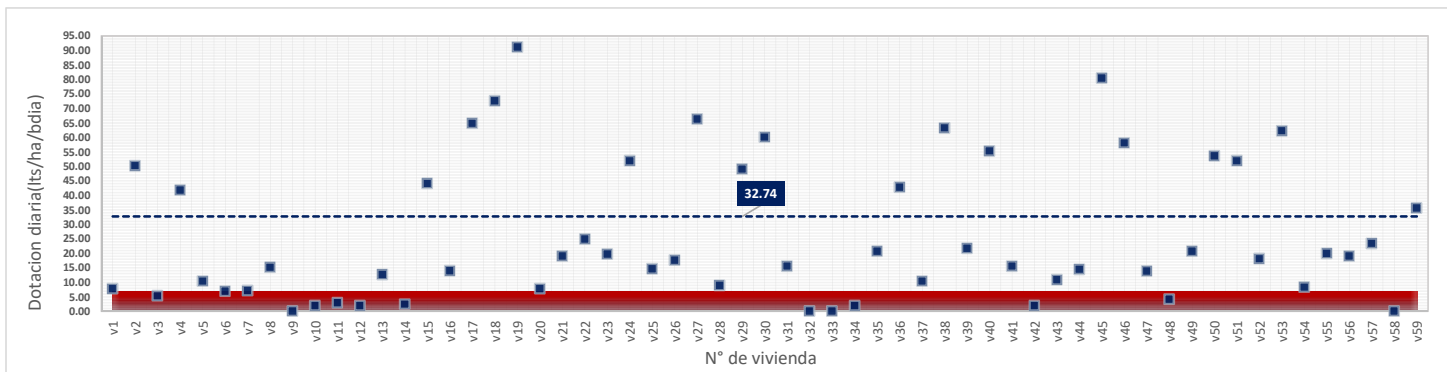

domingo, 05 de Agosto de 2018

DATOS VALIDOS	46
DATOS DESCARTADOS	13
MAX	91.14
MIN	7.12
PROMEDIO	32.74