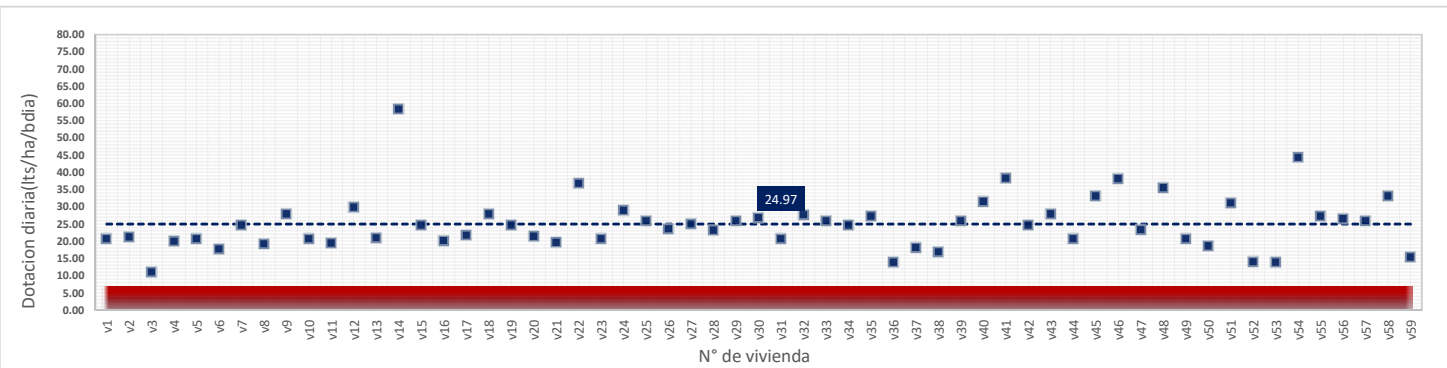

jueves, 09 de Agosto de 2018

DATOS VALIDOS	59
DATOS DESCARTADOS	0
MAX	58.31
MIN	11.00
PROMEDIO	24.97