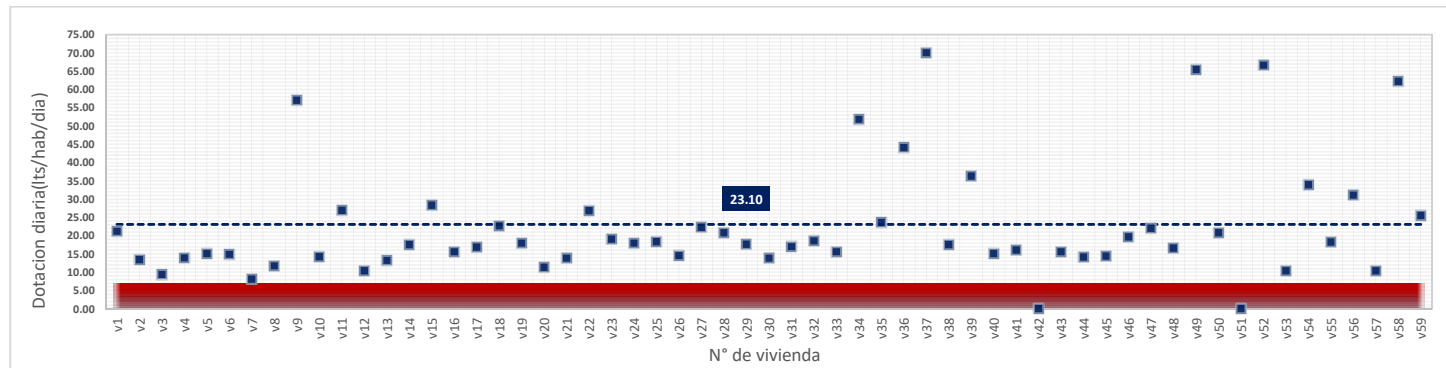

miércoles, 18 de Julio de 2018

DATOS VALIDOS	57
DATOS DESCARTADOS	2
MAX	69.98
MIN	8.09
PROMEDIO	23.10