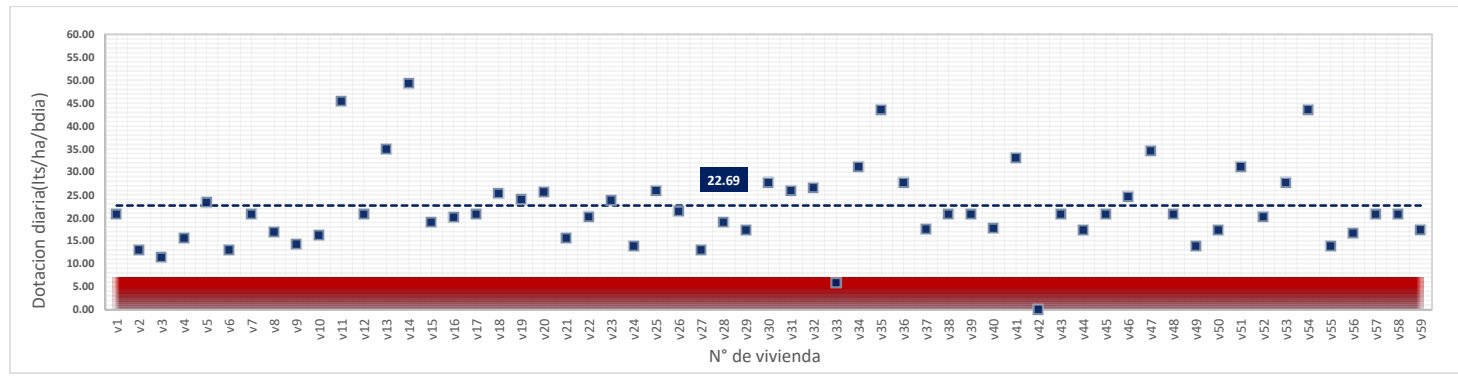

miércoles, 25 de Abril de 2018

DATOS VALIDOS	59
DATOS DESCARTADOS	0
MAX	67.36
MIN	11.82
PROMEDIO	25.88

jueves, 26 de Abril de 2018

<b>DATOS VALIDOS</b>	<b>57</b>
<b>DATOS DESCARTADOS</b>	<b>2</b>
<b>MAX</b>	<b>49.23</b>
<b>MIN</b>	<b>11.33</b>
<b>PROMEDIO</b>	<b>22.69</b>

viernes, 27 de Abril de 2018

<b>DATOS VALIDOS</b>	<b>59</b>
<b>DATOS DESCARTADOS</b>	<b>0</b>
<b>MAX</b>	<b>58.75</b>
<b>MIN</b>	<b>10.37</b>
<b>PROMEDIO</b>	<b>23.42</b>

sábado, 28 de Abril de 2018

<b>DATOS VALIDOS</b>	<b>59</b>
<b>DATOS DESCARTADOS</b>	<b>0</b>
<b>MAX</b>	<b>62.20</b>
<b>MIN</b>	<b>9.23</b>
<b>PROMEDIO</b>	<b>27.55</b>