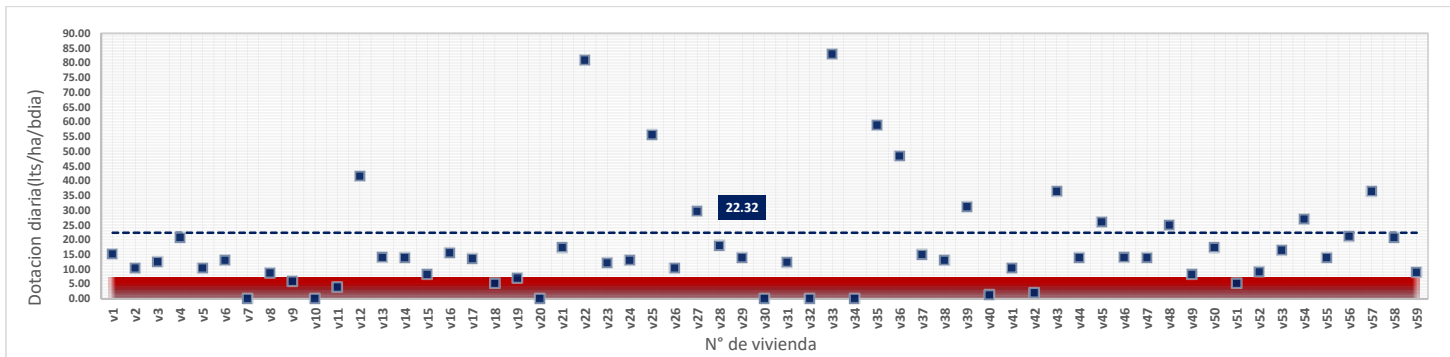

Lunes, 13 de Agosto de 2018	
DATOS VALIDOS	46
DATOS DESCARTADOS	13
MAX	82.94
MIN	8.20
PROMEDIO	22.32