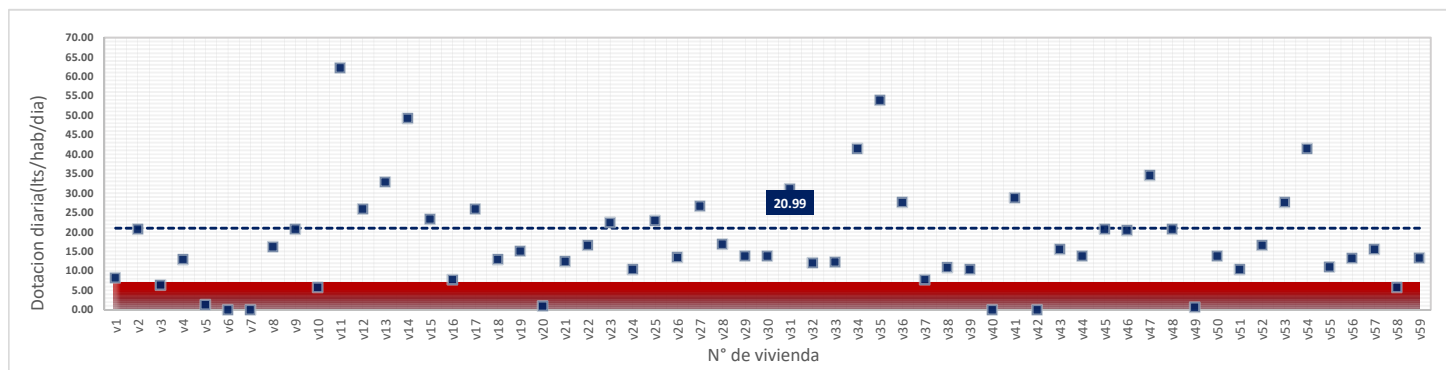

lunes, 11 de Junio de 2018

DATOS VALIDOS	47
DATOS DESCARTADOS	12
MAX	82.94
MIN	8.29
PROMEDIO	21.38

martes, 12 de Junio de 2018

DATOS VALIDOS	50
DATOS DESCARTADOS	9
MAX	64.80
MIN	8.20
PROMEDIO	20.56

miércoles, 13 de Junio de 2018

DATOS VALIDOS	52
DATOS DESCARTADOS	7
MAX	82.94
MIN	8.64
PROMEDIO	23.60

jueves, 14 de Junio de 2018

DATOS VALIDOS	49
DATOS DESCARTADOS	10
MAX	62.20
MIN	7.78
PROMEDIO	20.99

viernes, 15 de Junio de 2018

DATOS VALIDOS	52
DATOS DESCARTADOS	7
MAX	62.20
MIN	8.20
PROMEDIO	19.78