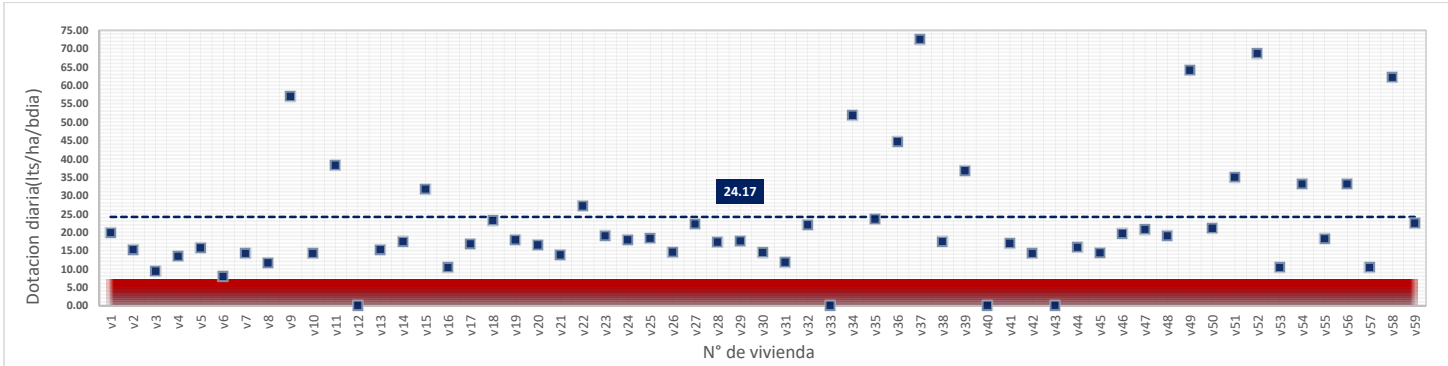

DATOS VALIDOS	56
DATOS DESCARTADOS	3
MAX	86.81
MIN	7.12
PROMEDIO	23.68

martes, 24 de Julio de 2018

DATOS VALIDOS	56
DATOS DESCARTADOS	3
MAX	67.39
MIN	9.05
PROMEDIO	21.77

miércoles, 25 de Julio de 2018

DATOS VALIDOS	55
DATOS DESCARTADOS	4
MAX	72.57
MIN	7.97
PROMEDIO	24.17

jueves, 26 de Julio de 2018

DATOS VALIDOS	55
DATOS DESCARTADOS	4
MAX	52.80
MIN	7.77
PROMEDIO	20.63

viernes, 27 de Julio de 2018

DATOS VALIDOS	58
DATOS DESCARTADOS	1
MAX	69.12
MIN	10.37
PROMEDIO	20.93

sábado, 28 de Julio de 2018