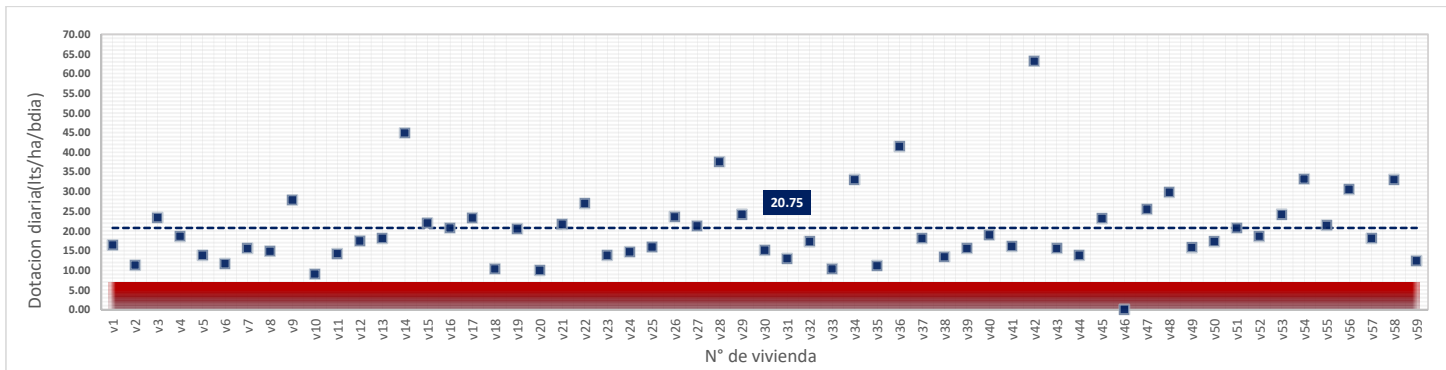

lunes, 16 de Julio de 2018

DATOS VALIDOS	56
DATOS DESCARTADOS	3
MAX	76.44
MIN	9.28
PROMEDIO	23.83

martes, 17 de Julio de 2018

DATOS VALIDOS	57
DATOS DESCARTADOS	2
MAX	72.57
MIN	9.05
PROMEDIO	21.75

miércoles, 18 de Julio de 2018

DATOS VALIDOS	57
DATOS DESCARTADOS	2
MAX	69.98
MIN	8.09
PROMEDIO	23.10

jueves, 19 de Julio de 2018

DATOS VALIDOS	58
DATOS DESCARTADOS	1
MAX	63.17
MIN	9.05
PROMEDIO	20.75

viernes, 20 de Julio de 2018

DATOS VALIDOS	57
DATOS DESCARTADOS	2
MAX	65.66
MIN	10.37
PROMEDIO	21.20