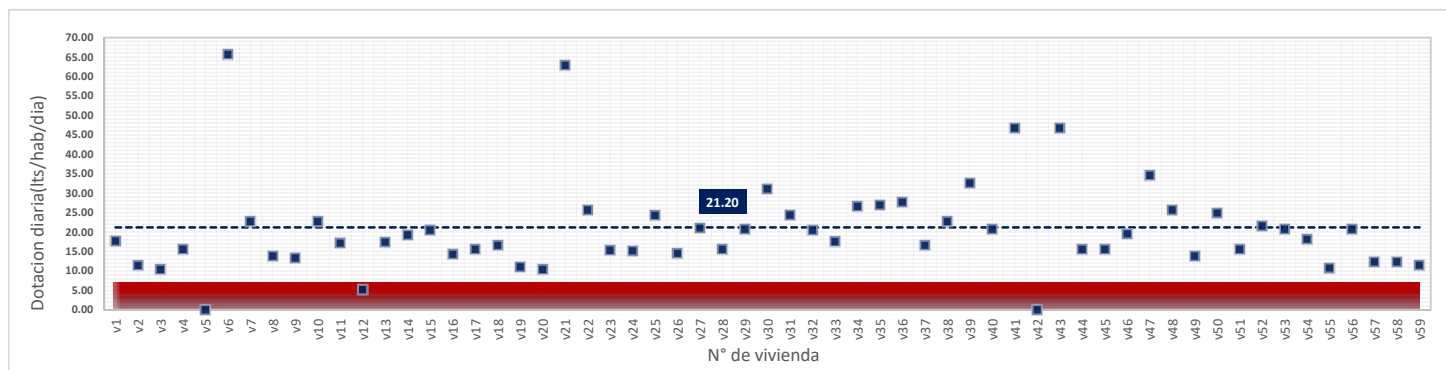

lunes, 16 de Julio de 2018

DATOS VALIDOS	56
DATOS DESCARTADOS	3
MAX	76.44
MIN	9.28
PROMEDIO	23.83

martes, 17 de Julio de 2018

DATOS VALIDOS	57
DATOS DESCARTADOS	2
MAX	72.57
MIN	9.05
PROMEDIO	21.75

miércoles, 18 de Julio de 2018

DATOS VALIDOS	57
DATOS DESCARTADOS	2
MAX	69.98
MIN	8.09
PROMEDIO	23.10

jueves, 19 de Julio de 2018

DATOS VALIDOS	58
DATOS DESCARTADOS	1
MAX	63.17
MIN	9.05
PROMEDIO	20.75

viernes, 20 de Julio de 2018

DATOS VALIDOS	57
DATOS DESCARTADOS	2
MAX	65.66
MIN	10.37
PROMEDIO	21.20