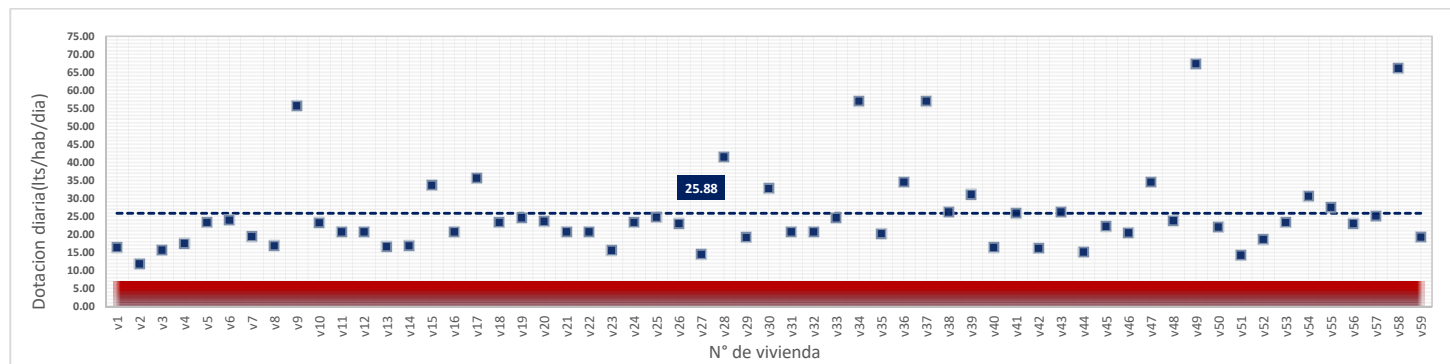

DATOS VALIDOS	54
DATOS DESCARTADOS	5
MAX	63.17
MIN	7.74
PROMEDIO	31.34

Lunes, 23 de Abril de 2018

DATOS VALIDOS	54
DATOS DESCARTADOS	5
MAX	58.06
MIN	7.74
PROMEDIO	22.85

martes, 24 de Abril de 2018

DATOS VALIDOS	58
DATOS DESCARTADOS	1
MAX	70.50
MIN	9.07
PROMEDIO	23.40