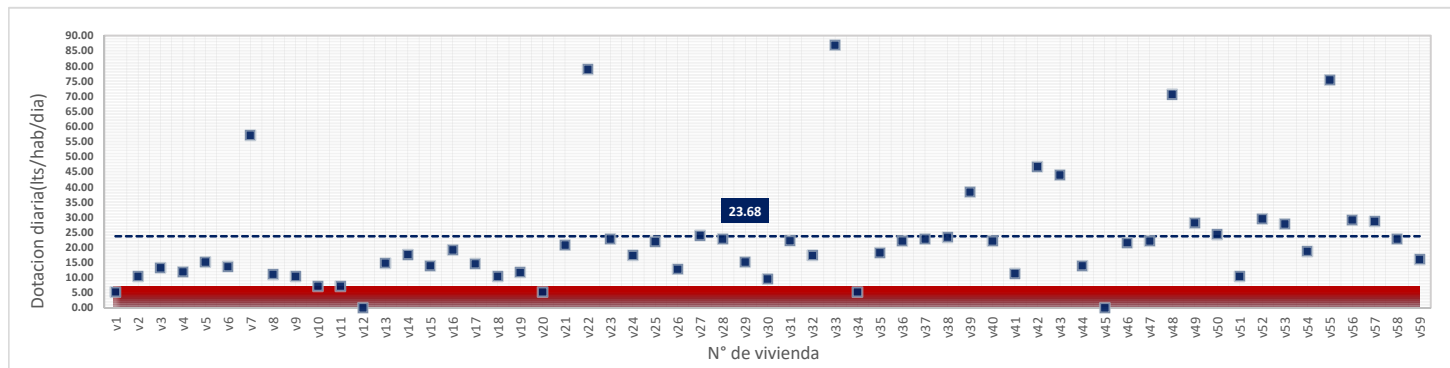

sábado, 21 de Julio de 2018

DATOS VALIDOS	57
DATOS DESCARTADOS	2
MAX	72.57
MIN	8.20
PROMEDIO	28.66

domingo, 22 de Julio de 2018

DATOS VALIDOS	54
DATOS DESCARTADOS	5
MAX	84.23
MIN	9.07
PROMEDIO	35.57

lunes, 23 de Julio de 2018