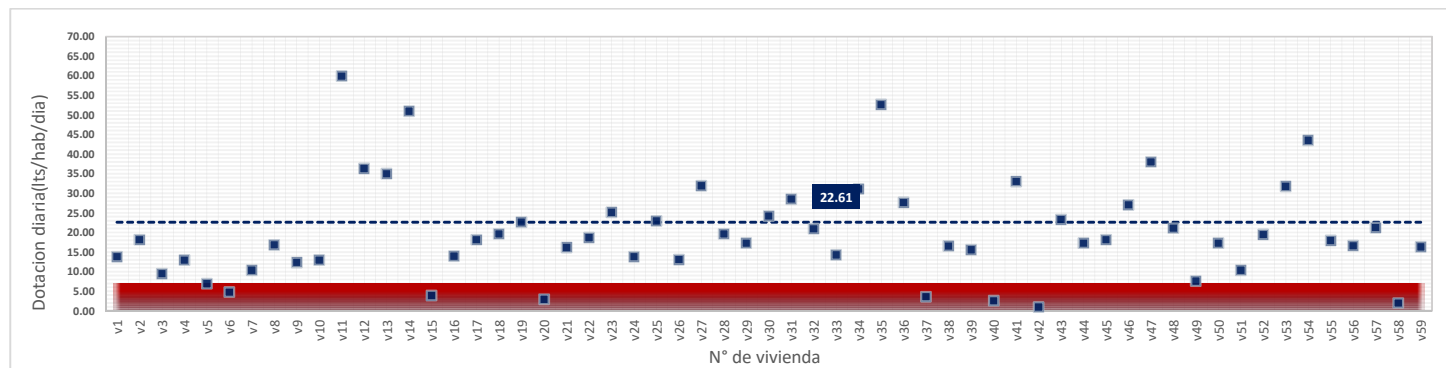

DATOS VALIDOS	56
DATOS DESCARTADOS	3
MAX	83.71
MIN	7.78
PROMEDIO	23.02

martes, 19 de Junio de 2018

DATOS VALIDOS	57
DATOS DESCARTADOS	2
MAX	64.80
MIN	7.12
PROMEDIO	22.14

miércoles, 20 de Junio de 2018

DATOS VALIDOS	56
DATOS DESCARTADOS	3
MAX	72.57
MIN	10.37
PROMEDIO	25.15