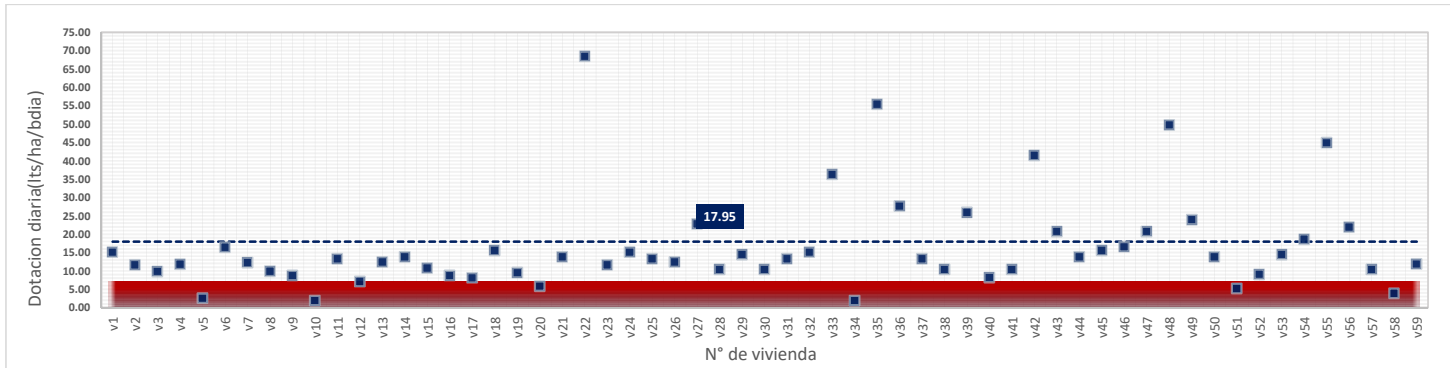

lunes, 07 de Mayo de 2018

DATOS VALIDOS	53
DATOS DESCARTADOS	6
MAX	68.42
MIN	7.12
PROMEDIO	17.95