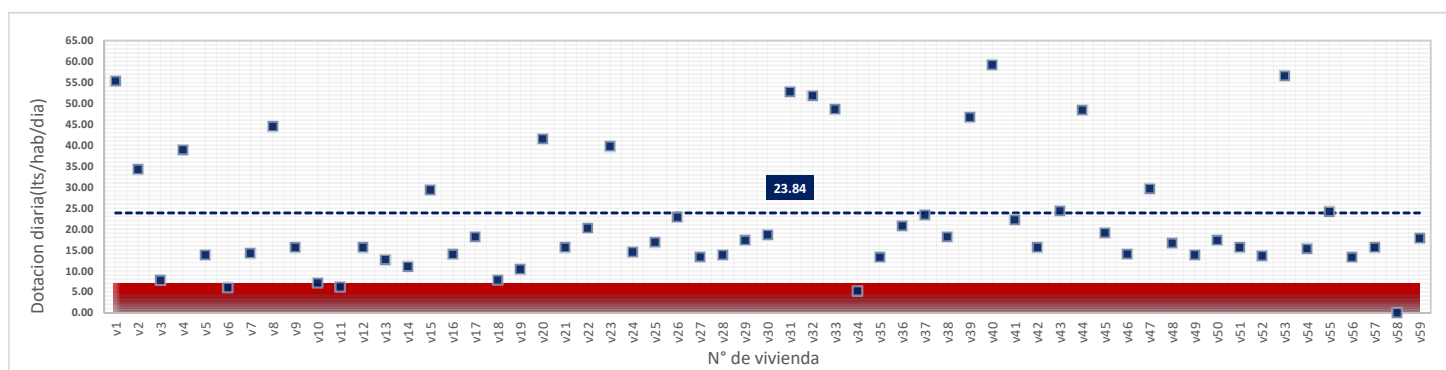

sábado, 05 de Mayo de 2018

DATOS VALIDOS	55
DATOS DESCARTADOS	4
MAX	59.16
MIN	7.12
PROMEDIO	23.84