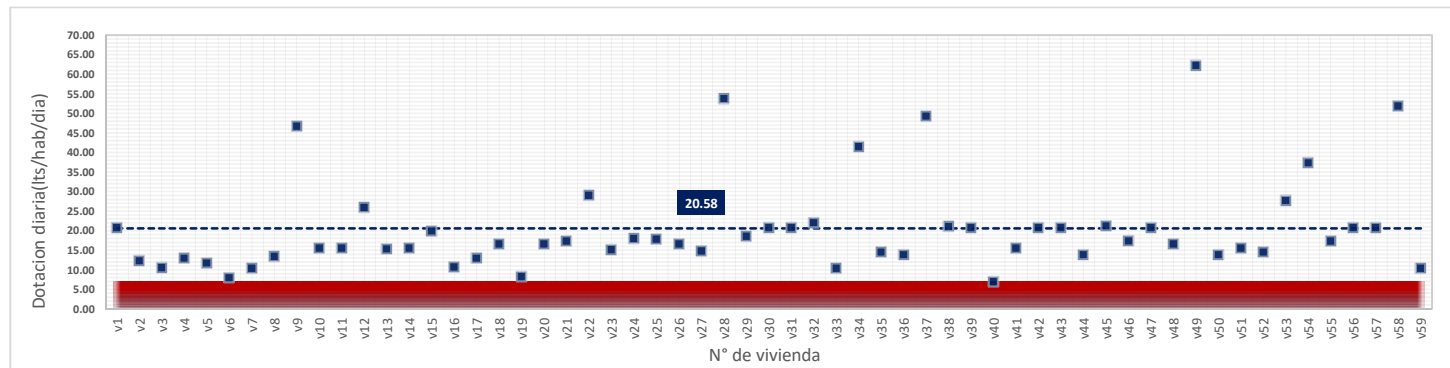

domingo, 27 de Mayo de 2018

DATOS VALIDOS	54
DATOS DESCARTADOS	5
MAX	70.95
MIN	7.12
PROMEDIO	30.46

lunes, 28 de Mayo de 2018

DATOS VALIDOS	58
DATOS DESCARTADOS	1
MAX	65.05
MIN	7.12
PROMEDIO	20.57

martes, 29 de Mayo de 2018

DATOS VALIDOS	57
DATOS DESCARTADOS	2
MAX	66.35
MIN	7.78
PROMEDIO	19.56

miércoles, 30 de Mayo de 2018

DATOS VALIDOS	58
DATOS DESCARTADOS	1
MAX	62.20
MIN	7.97
PROMEDIO	20.58

jueves, 31 de Mayo de 2018

DATOS VALIDOS	57
DATOS DESCARTADOS	2
MAX	33.68
MIN	7.12
PROMEDIO	18.02