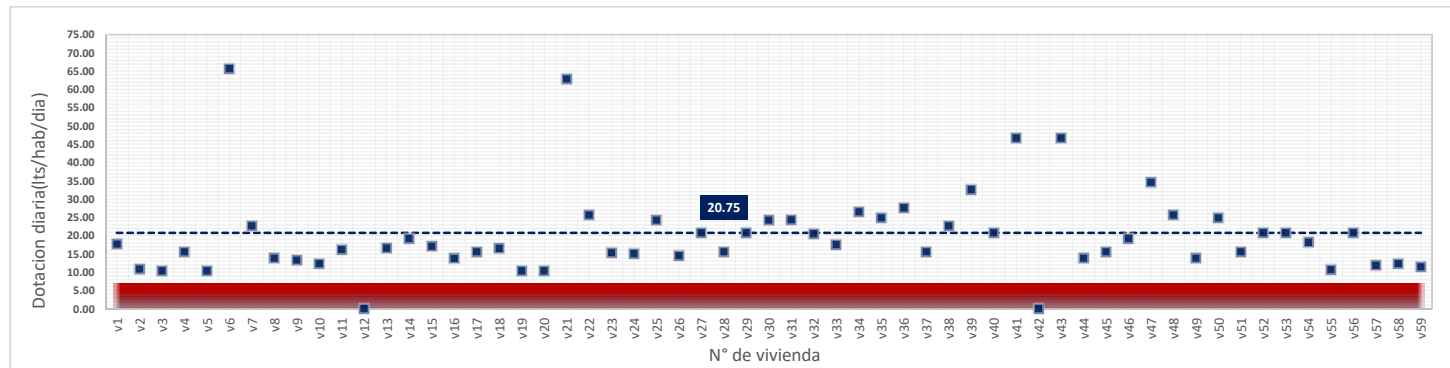

miércoles, 04 de Julio de 2018

DATOS VALIDOS	58
DATOS DESCARTADOS	1
MAX	67.39
MIN	7.12
PROMEDIO	23.14

jueves, 05 de Julio de 2018

DATOS VALIDOS	58
DATOS DESCARTADOS	1
MAX	63.17
MIN	9.05
PROMEDIO	19.68

viernes, 06 de Julio de 2018

DATOS VALIDOS	57
DATOS DESCARTADOS	2
MAX	65.66
MIN	10.37
PROMEDIO	20.75