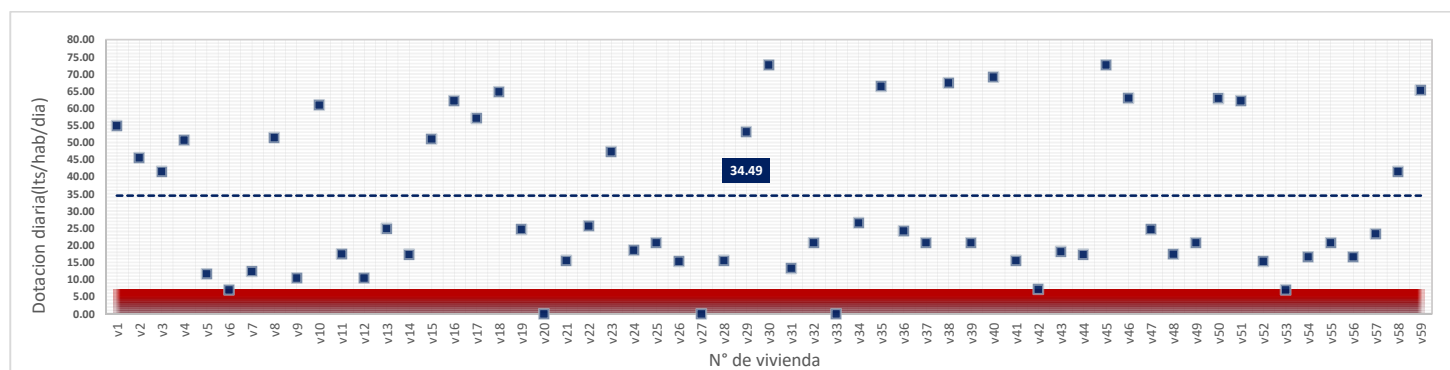

domingo, 03 de Junio de 2018

DATOS VALIDOS	54
DATOS DESCARTADOS	5
MAX	72.57
MIN	7.12
PROMEDIO	34.49