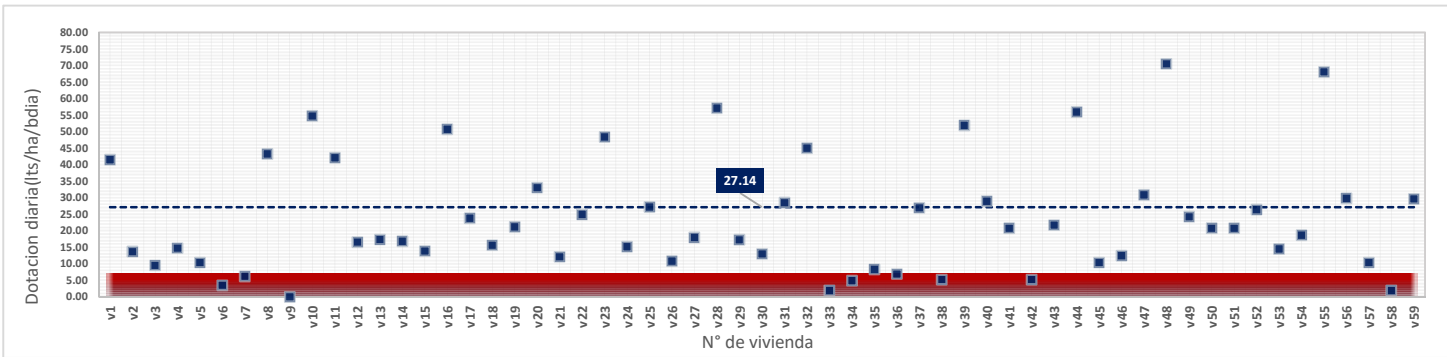

sábado, 04 de Agosto de 2018

DATOS VALIDOS	50
DATOS DESCARTADOS	9
MAX	70.50
MIN	8.29
PROMEDIO	27.14