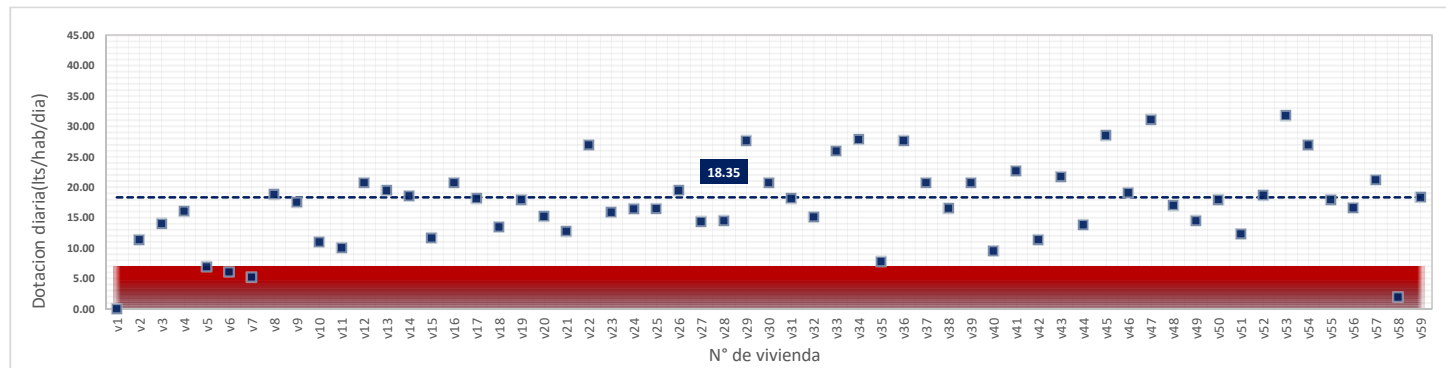

jueves, 24 de Mayo de 2018

DATOS VALIDOS	54
DATOS DESCARTADOS	5
MAX	31.75
MIN	7.77
PROMEDIO	18.35