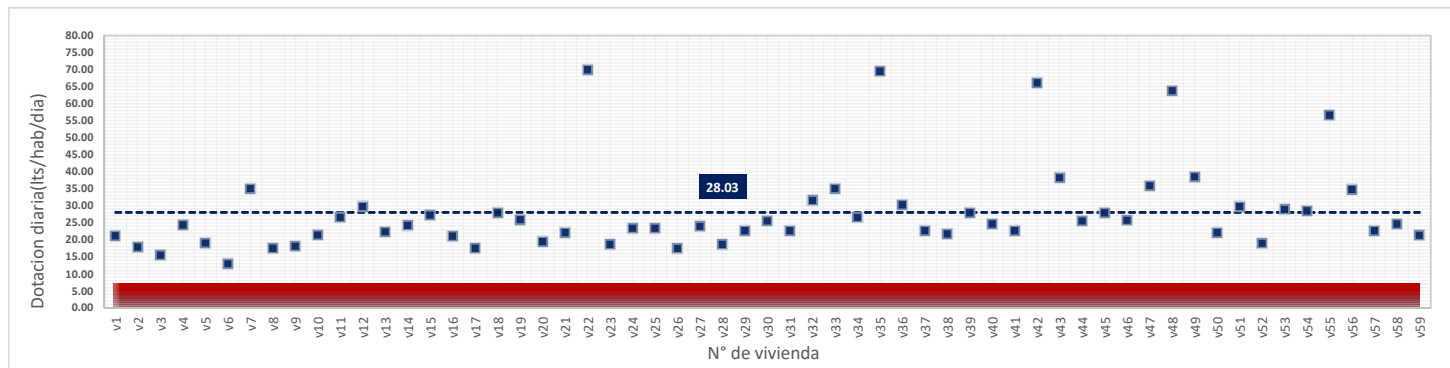

DATOS VALIDOS	45
DATOS DESCARTADOS	14
MAX	53.56
MIN	7.45
PROMEDIO	17.98

sábado, 12 de Mayo de 2018

DATOS VALIDOS	51
DATOS DESCARTADOS	8
MAX	57.99
MIN	7.38
PROMEDIO	23.48

domingo, 13 de Mayo de 2018

DATOS VALIDOS	51
DATOS DESCARTADOS	8
MAX	67.39
MIN	8.29
PROMEDIO	29.72

lunes, 14 de Mayo de 2018

DATOS VALIDOS	59
DATOS DESCARTADOS	0
MAX	69.97
MIN	12.95
PROMEDIO	28.03

martes, 15 de Mayo de 2018

DATOS VALIDOS	59
DATOS DESCARTADOS	0
MAX	75.16
MIN	11.82
PROMEDIO	26.21

sábado, 19 de Mayo de 2018