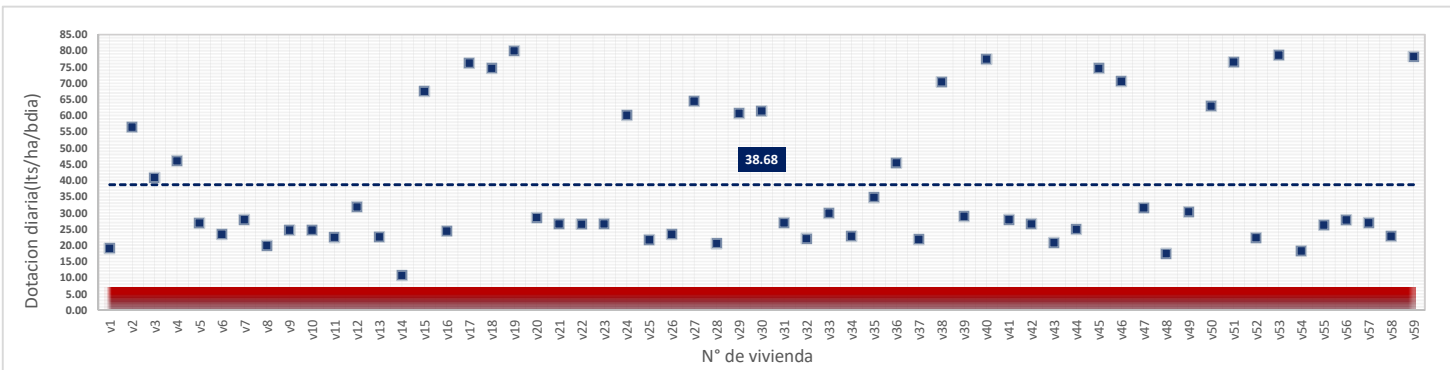

domingo, 12 de Agosto de 2018

DATOS VALIDOS	59
DATOS DESCARTADOS	0
MAX	79.90
MIN	10.57
PROMEDIO	38.68