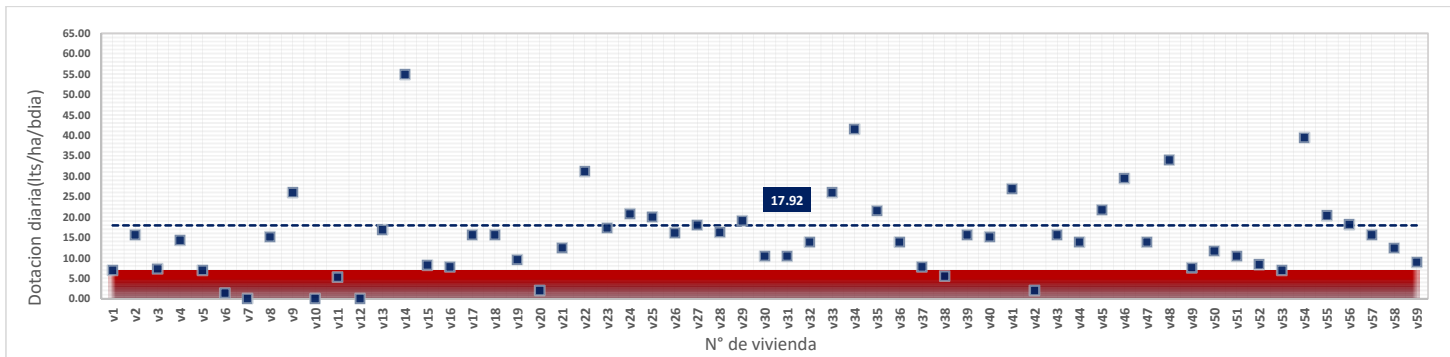

jueves, 16 de Agosto de 2018

DATOS VALIDOS	48
DATOS DESCARTADOS	11
MAX	54.85
MIN	7.24
PROMEDIO	17.92