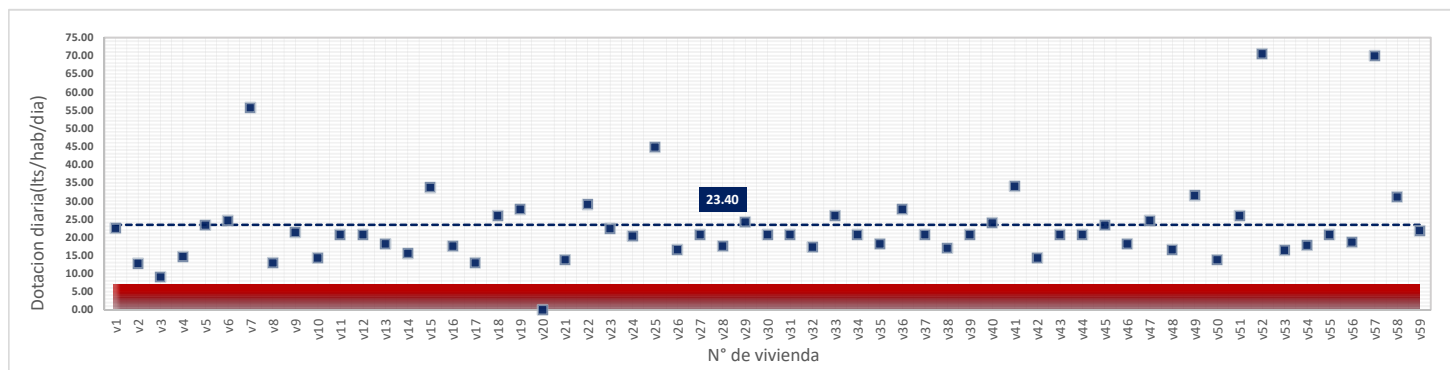

martes, 24 de Abril de 2018

DATOS VALIDOS	58
DATOS DESCARTADOS	1
MAX	70.50
MIN	9.07
PROMEDIO	23.40