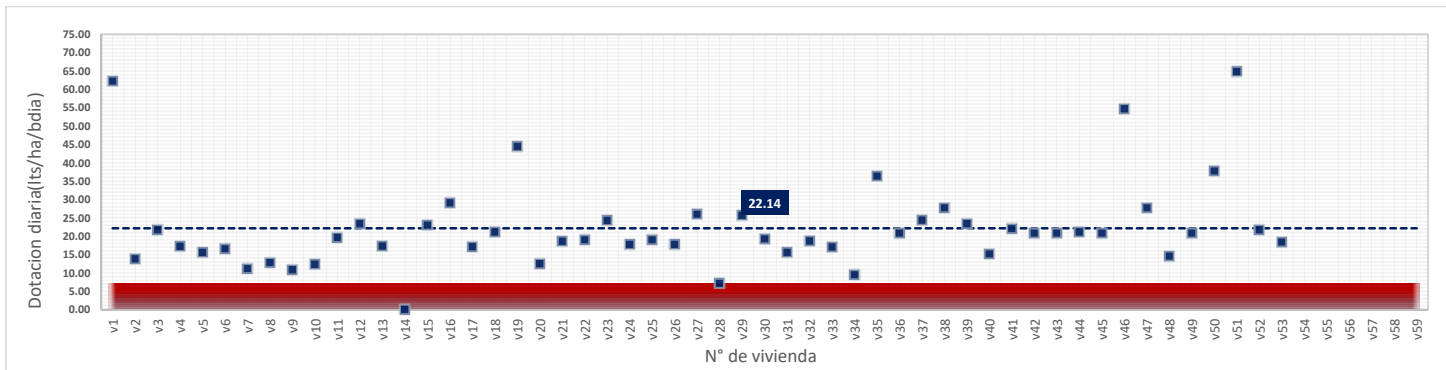

sábado, 16 de Junio de 2018

DATOS VALIDOS	50
DATOS DESCARTADOS	9
MAX	69.12
MIN	8.20
PROMEDIO	25.23

domingo, 17 de Junio de 2018

DATOS VALIDOS	52
DATOS DESCARTADOS	7
MAX	82.94
MIN	7.12
PROMEDIO	36.13

lunes, 18 de Junio de 2018

DATOS VALIDOS	56
DATOS DESCARTADOS	3
MAX	83.71
MIN	7.78
PROMEDIO	23.02

martes, 19 de Junio de 2018

DATOS VALIDOS	57
DATOS DESCARTADOS	2
MAX	64.80
MIN	7.12
PROMEDIO	22.14

miércoles, 20 de Junio de 2018

DATOS VALIDOS	56
DATOS DESCARTADOS	3
MAX	72.57
MIN	10.37
PROMEDIO	25.15