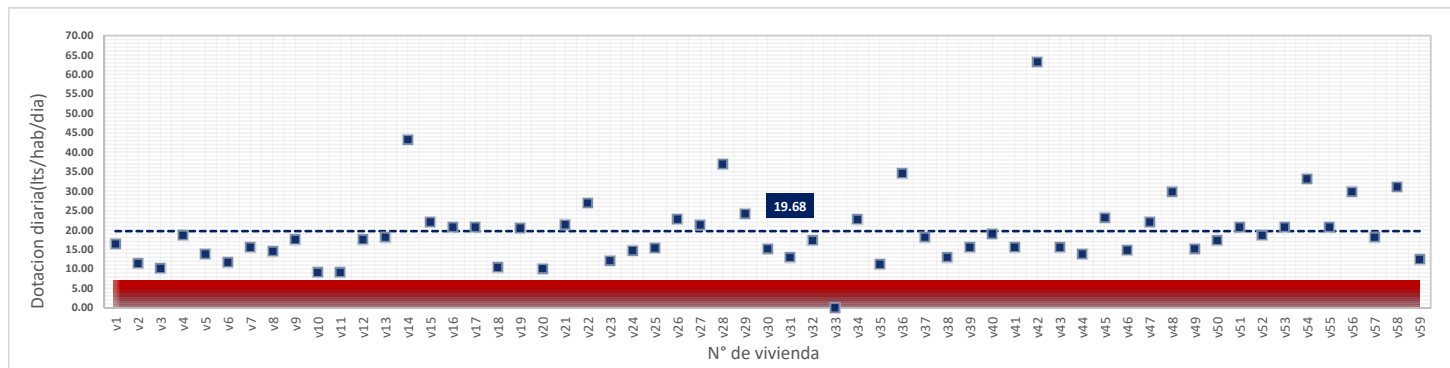

miércoles, 04 de Julio de 2018

DATOS VALIDOS	58
DATOS DESCARTADOS	1
MAX	67.39
MIN	7.12
PROMEDIO	23.14

jueves, 05 de Julio de 2018

DATOS VALIDOS	58
DATOS DESCARTADOS	1
MAX	63.17
MIN	9.05
PROMEDIO	19.68

viernes, 06 de Julio de 2018

DATOS VALIDOS	57
DATOS DESCARTADOS	2
MAX	65.66
MIN	10.37
PROMEDIO	20.75