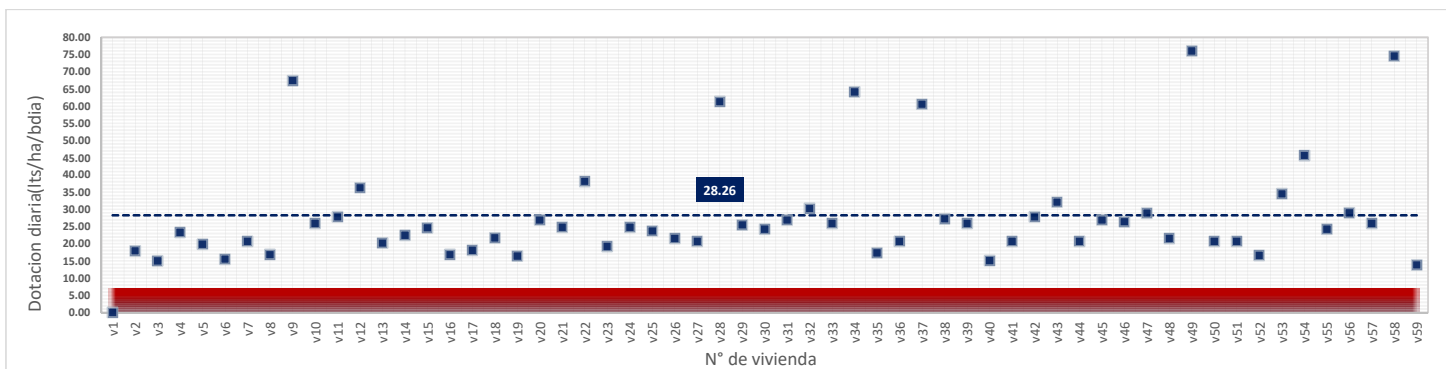

DATOS VALIDOS	45
DATOS DESCARTADOS	14
MAX	53.56
MIN	7.45
PROMEDIO	17.98

sábado, 12 de Mayo de 2018

DATOS VALIDOS	51
DATOS DESCARTADOS	8
MAX	57.99
MIN	7.38
PROMEDIO	23.48

domingo, 13 de Mayo de 2018

DATOS VALIDOS	51
DATOS DESCARTADOS	8
MAX	67.39
MIN	8.29
PROMEDIO	29.72

lunes, 14 de Mayo de 2018

DATOS VALIDOS	59
DATOS DESCARTADOS	0
MAX	69.97
MIN	12.95
PROMEDIO	28.03

martes, 15 de Mayo de 2018

DATOS VALIDOS	59
DATOS DESCARTADOS	0
MAX	75.16
MIN	11.82
PROMEDIO	26.21

sábado, 19 de Mayo de 2018