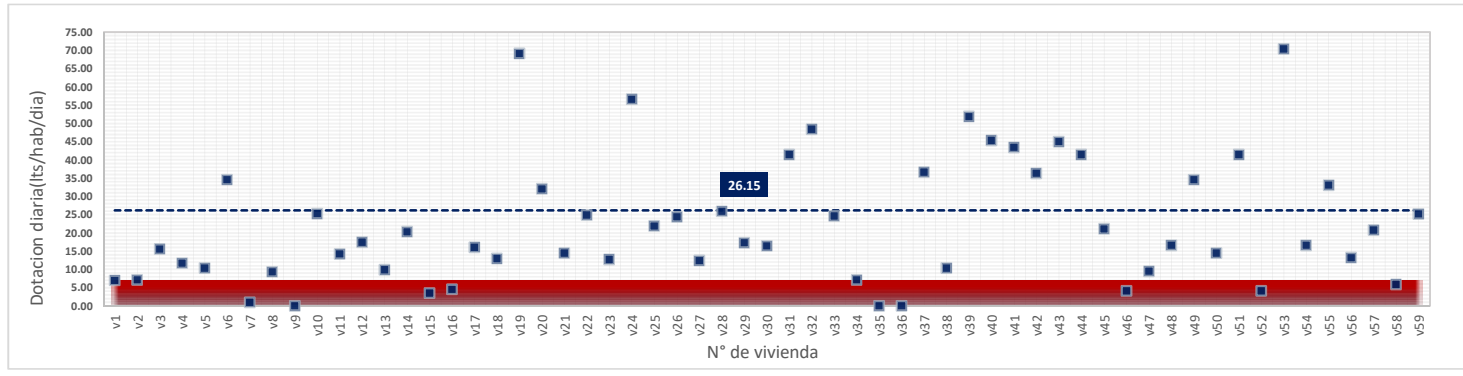

martes, 26 de Junio de 2018

DATOS VALIDOS	49
DATOS DESCARTADOS	10
MAX	84.87
MIN	8.20
PROMEDIO	21.98

miércoles, 27 de Junio de 2018

DATOS VALIDOS	51
DATOS DESCARTADOS	8
MAX	82.94
MIN	8.20
PROMEDIO	24.06

jueves, 28 de Junio de 2018

DATOS VALIDOS	49
DATOS DESCARTADOS	10
MAX	49.23
MIN	7.78
PROMEDIO	21.02

viernes, 29 de Junio de 2018

DATOS VALIDOS	49
DATOS DESCARTADOS	10
MAX	62.20
MIN	9.05
PROMEDIO	20.50

sábado, 30 de Junio de 2018

DATOS VALIDOS	49
DATOS DESCARTADOS	10
MAX	70.41
MIN	7.12
PROMEDIO	26.15