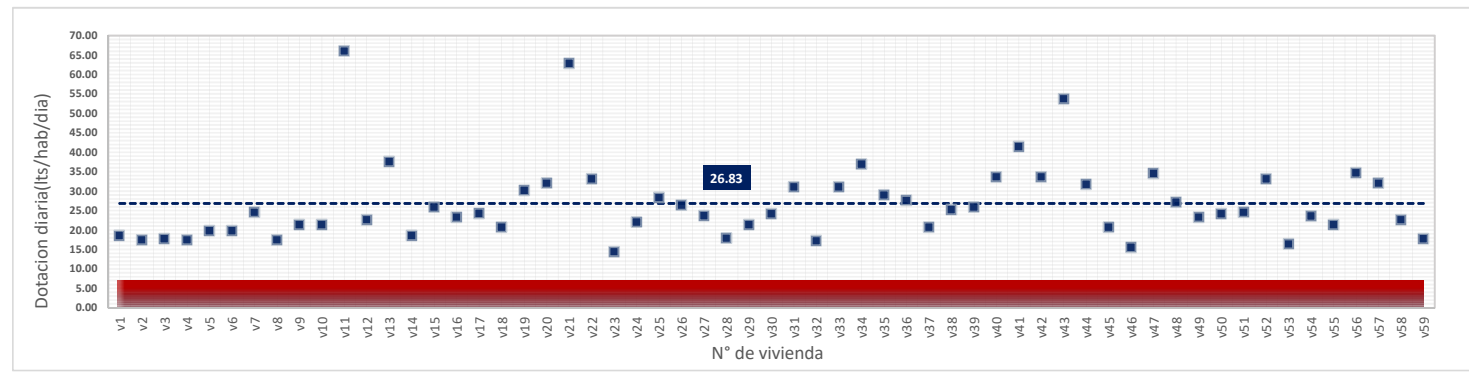

jueves, 07 de Junio de 2018

DATOS VALIDOS	59
DATOS DESCARTADOS	0
MAX	76.44
MIN	9.71
PROMEDIO	26.01

viernes, 08 de Junio de 2018

DATOS VALIDOS	59
DATOS DESCARTADOS	0
MAX	66.07
MIN	14.47
PROMEDIO	26.83

sábado, 09 de Junio de 2018

DATOS VALIDOS	59
DATOS DESCARTADOS	0
MAX	82.94
MIN	12.79
PROMEDIO	29.87