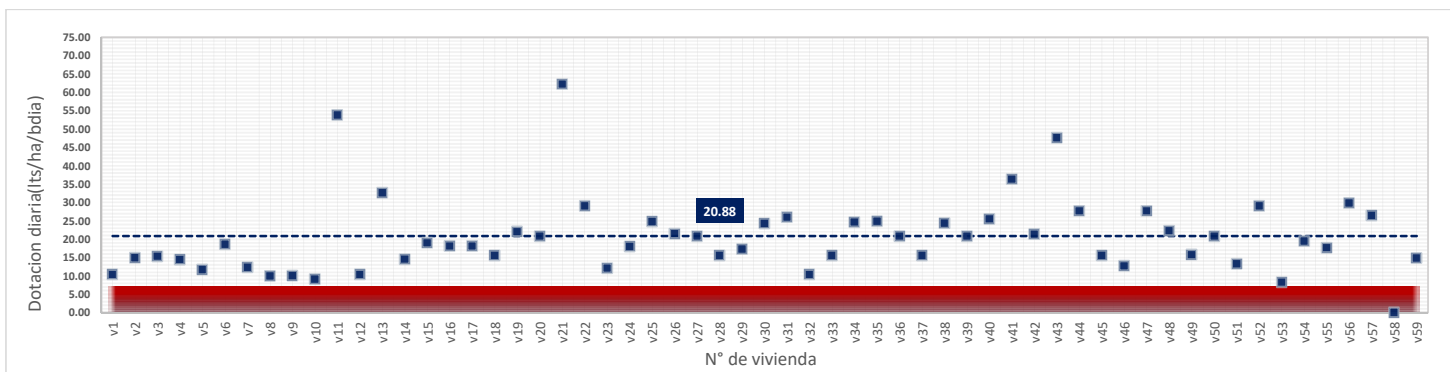

DATOS VALIDOS	57
DATOS DESCARTADOS	2
MAX	66.35
MIN	7.78
PROMEDIO	19.56

miércoles, 30 de Mayo de 2018

DATOS VALIDOS	58
DATOS DESCARTADOS	1
MAX	62.20
MIN	7.97
PROMEDIO	20.58

jueves, 31 de Mayo de 2018

DATOS VALIDOS	57
DATOS DESCARTADOS	2
MAX	33.68
MIN	7.12
PROMEDIO	18.02

viernes, 01 de Junio de 2018

DATOS VALIDOS	58
DATOS DESCARTADOS	1
MAX	62.20
MIN	8.20
PROMEDIO	20.88

sábado, 02 de Junio de 2018

DATOS VALIDOS	59
DATOS DESCARTADOS	0
MAX	76.03
MIN	8.20
PROMEDIO	23.34

domingo, 03 de Junio de 2018