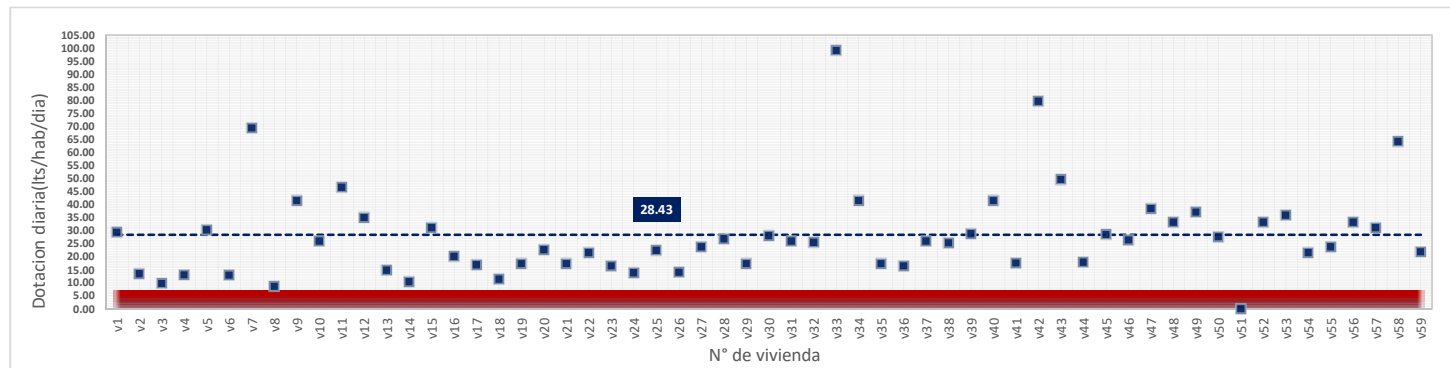

jueves, 26 de Julio de 2018

DATOS VALIDOS	55
DATOS DESCARTADOS	4
MAX	52.80
MIN	7.77
PROMEDIO	20.63

viernes, 27 de Julio de 2018

DATOS VALIDOS	58
DATOS DESCARTADOS	1
MAX	69.12
MIN	10.37
PROMEDIO	20.93

sábado, 28 de Julio de 2018

DATOS VALIDOS	56
DATOS DESCARTADOS	3
MAX	72.57
MIN	10.37
PROMEDIO	29.23

domingo, 29 de Julio de 2018

DATOS VALIDOS	57
DATOS DESCARTADOS	2
MAX	91.14
MIN	7.12
PROMEDIO	33.48

lunes, 30 de Julio de 2018

DATOS VALIDOS	58
DATOS DESCARTADOS	1
MAX	99.11
MIN	8.64
PROMEDIO	28.43