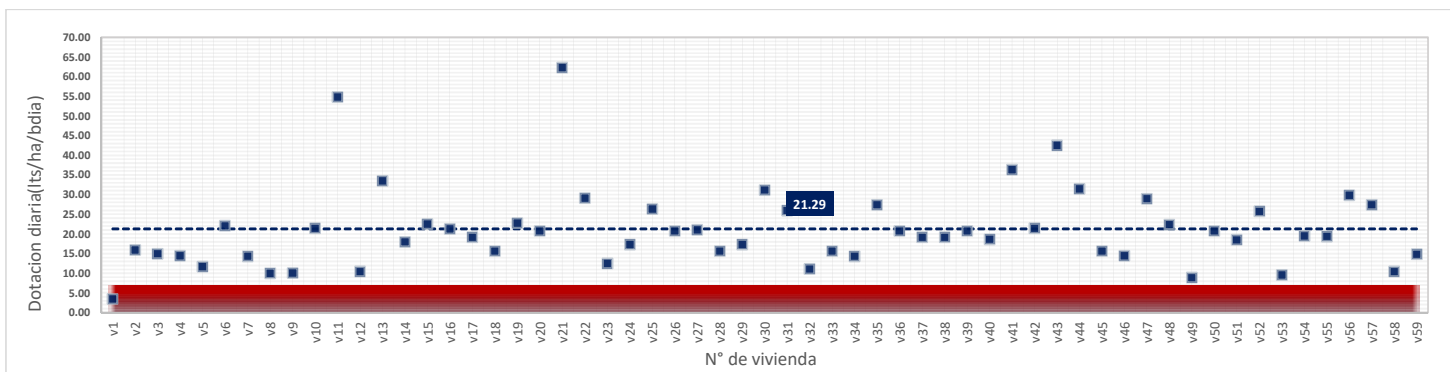

DATOS VALIDOS	56
DATOS DESCARTADOS	3
MAX	83.71
MIN	7.78
PROMEDIO	23.02

martes, 19 de Junio de 2018

DATOS VALIDOS	57
DATOS DESCARTADOS	2
MAX	64.80
MIN	7.12
PROMEDIO	22.14

miércoles, 20 de Junio de 2018

DATOS VALIDOS	56
DATOS DESCARTADOS	3
MAX	72.57
MIN	10.37
PROMEDIO	25.15

jueves, 21 de Junio de 2018

DATOS VALIDOS	51
DATOS DESCARTADOS	8
MAX	59.92
MIN	7.56
PROMEDIO	22.61

viernes, 22 de Junio de 2018

DATOS VALIDOS	58
DATOS DESCARTADOS	1
MAX	62.20
MIN	8.85
PROMEDIO	21.29

sábado, 23 de Junio de 2018