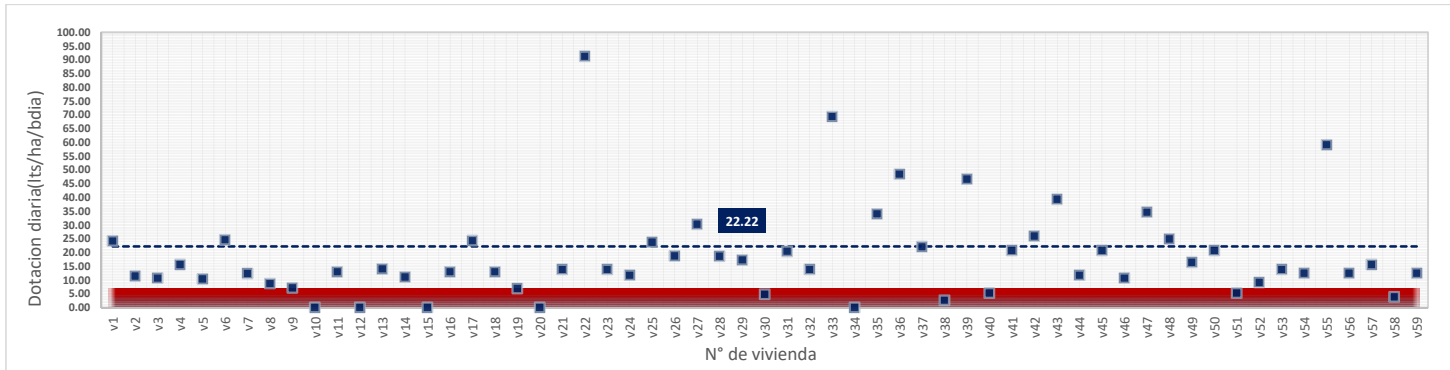

Lunes, 25 de Junio de 2018

DATOS VALIDOS	48
DATOS DESCARTADOS	11
MAX	91.23
MIN	7.12
PROMEDIO	22.22