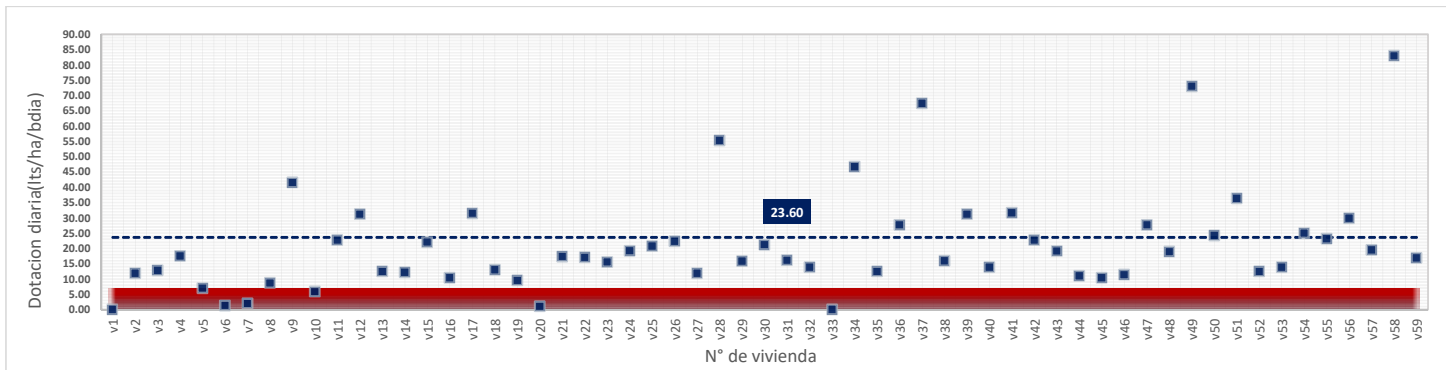

DATOS VALIDOS	59
DATOS DESCARTADOS	0
MAX	66.07
MIN	14.47
PROMEDIO	26.83

sábado, 09 de Junio de 2018

DATOS VALIDOS	59
DATOS DESCARTADOS	0
MAX	82.94
MIN	12.79
PROMEDIO	29.87

domingo, 10 de Junio de 2018

DATOS VALIDOS	59
DATOS DESCARTADOS	0
MAX	77.32
MIN	13.82
PROMEDIO	38.66

lunes, 11 de Junio de 2018

DATOS VALIDOS	47
DATOS DESCARTADOS	12
MAX	82.94
MIN	8.29
PROMEDIO	21.38

martes, 12 de Junio de 2018

DATOS VALIDOS	50
DATOS DESCARTADOS	9
MAX	64.80
MIN	8.20
PROMEDIO	20.56

miércoles, 13 de Junio de 2018