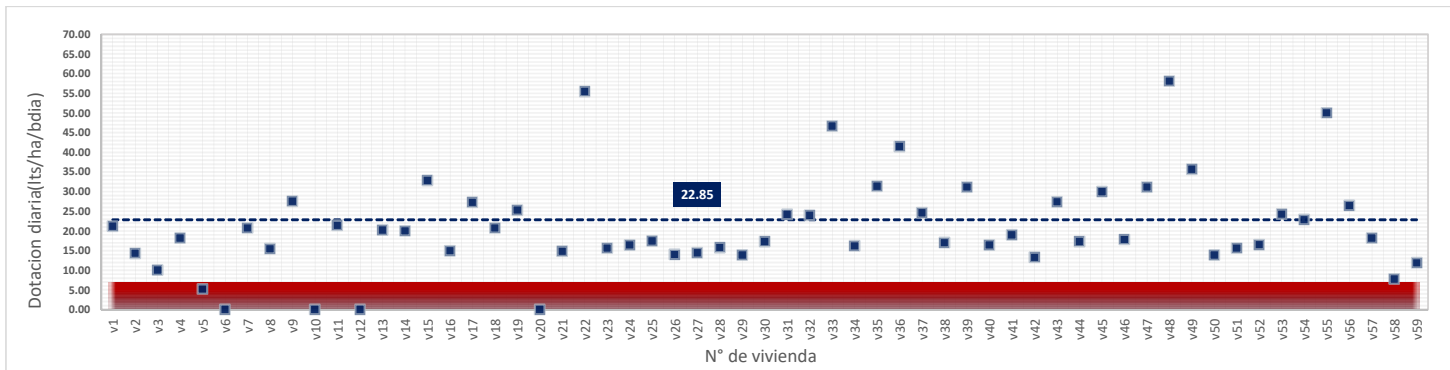

Lunes, 23 de Abril de 2018

DATOS VALIDOS	54
DATOS DESCARTADOS	5
MAX	58.06
MIN	7.74
PROMEDIO	22.85