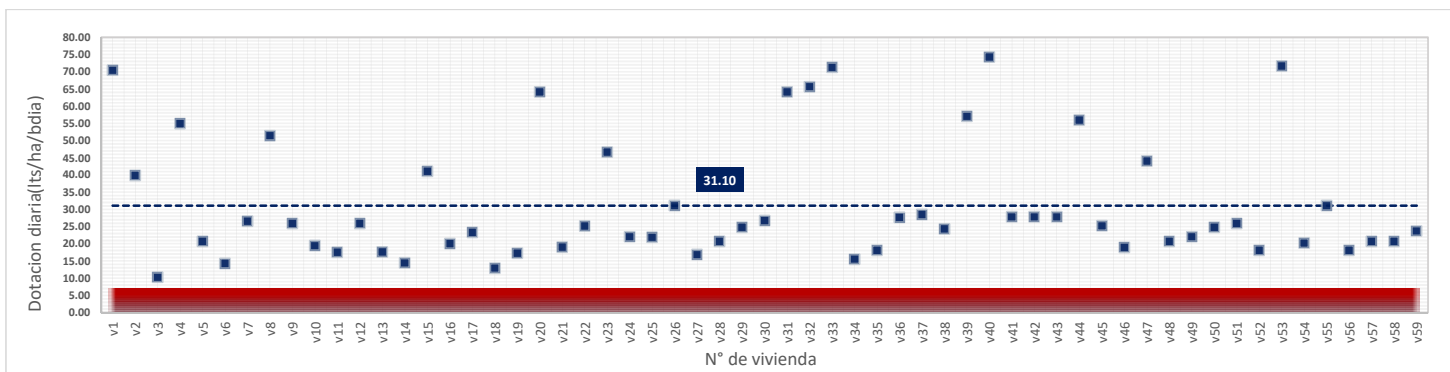

lunes, 14 de Mayo de 2018

DATOS VALIDOS	59
DATOS DESCARTADOS	0
MAX	69.97
MIN	12.95
PROMEDIO	28.03

martes, 15 de Mayo de 2018

DATOS VALIDOS	59
DATOS DESCARTADOS	0
MAX	75.16
MIN	11.82
PROMEDIO	26.21

sábado, 19 de Mayo de 2018

DATOS VALIDOS	59
DATOS DESCARTADOS	0
MAX	74.28
MIN	10.23
PROMEDIO	31.10

domingo, 20 de Mayo de 2018

DATOS VALIDOS	59
DATOS DESCARTADOS	0
MAX	79.57
MIN	10.37
PROMEDIO	36.34

lunes, 21 de Mayo de 2018

DATOS VALIDOS	56
DATOS DESCARTADOS	3
MAX	73.34
MIN	7.12
PROMEDIO	22.10