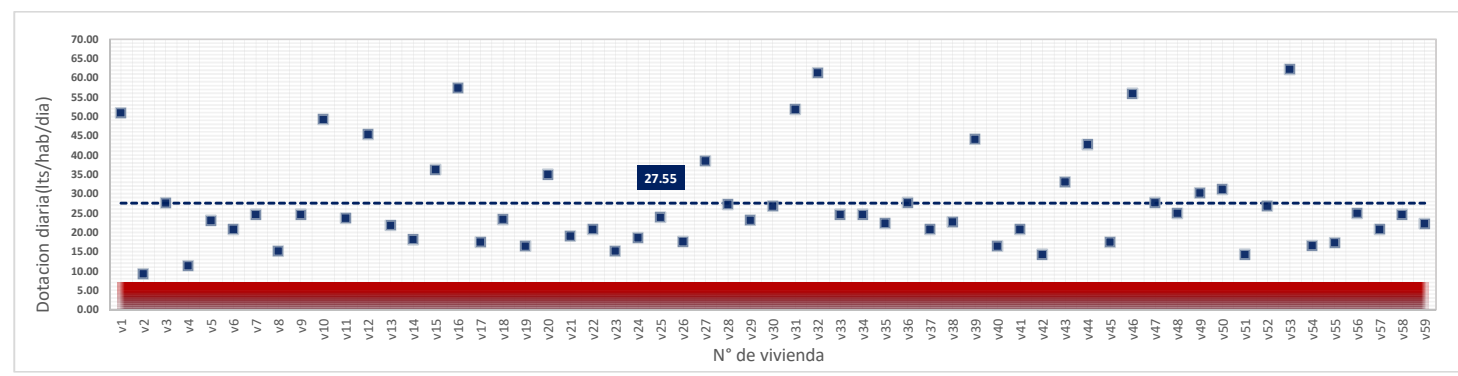

miércoles, 25 de Abril de 2018

DATOS VALIDOS	59
DATOS DESCARTADOS	0
MAX	67.36
MIN	11.82
PROMEDIO	25.88

jueves, 26 de Abril de 2018

<b>DATOS VALIDOS</b>	<b>57</b>
<b>DATOS DESCARTADOS</b>	<b>2</b>
<b>MAX</b>	<b>49.23</b>
<b>MIN</b>	<b>11.33</b>
<b>PROMEDIO</b>	<b>22.69</b>

viernes, 27 de Abril de 2018

<b>DATOS VALIDOS</b>	<b>59</b>
<b>DATOS DESCARTADOS</b>	<b>0</b>
<b>MAX</b>	<b>58.75</b>
<b>MIN</b>	<b>10.37</b>
<b>PROMEDIO</b>	<b>23.42</b>

sábado, 28 de Abril de 2018

<b>DATOS VALIDOS</b>	<b>59</b>
<b>DATOS DESCARTADOS</b>	<b>0</b>
<b>MAX</b>	<b>62.20</b>
<b>MIN</b>	<b>9.23</b>
<b>PROMEDIO</b>	<b>27.55</b>