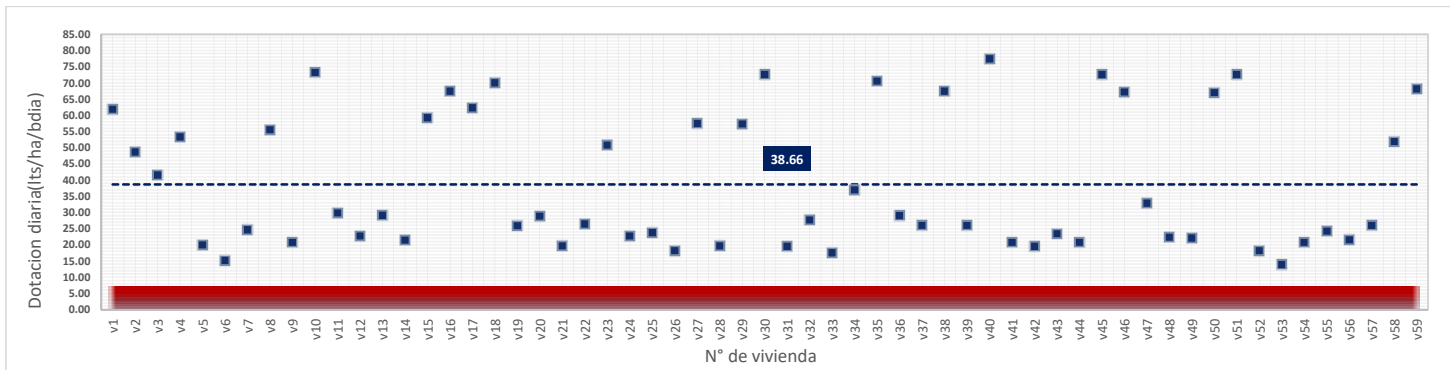

miércoles, 06 de Junio de 2018

DATOS VALIDOS	59
DATOS DESCARTADOS	0
MAX	76.44
MIN	15.11
PROMEDIO	29.70

jueves, 07 de Junio de 2018

DATOS VALIDOS	59
DATOS DESCARTADOS	0
MAX	76.44
MIN	9.71
PROMEDIO	26.01

viernes, 08 de Junio de 2018

DATOS VALIDOS	59
DATOS DESCARTADOS	0
MAX	66.07
MIN	14.47
PROMEDIO	26.83

sábado, 09 de Junio de 2018

DATOS VALIDOS	59
DATOS DESCARTADOS	0
MAX	82.94
MIN	12.79
PROMEDIO	29.87

domingo, 10 de Junio de 2018

DATOS VALIDOS	59
DATOS DESCARTADOS	0
MAX	77.32
MIN	13.82
PROMEDIO	38.66