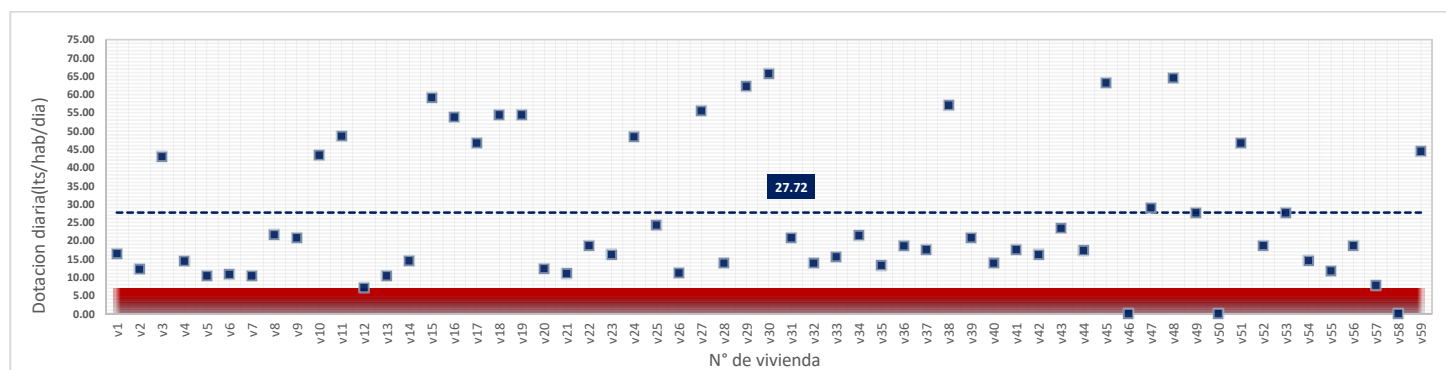

domingo, 06 de Mayo de 2018

DATOS VALIDOS	56
DATOS DESCARTADOS	3
MAX	65.66
MIN	7.12
PROMEDIO	27.72