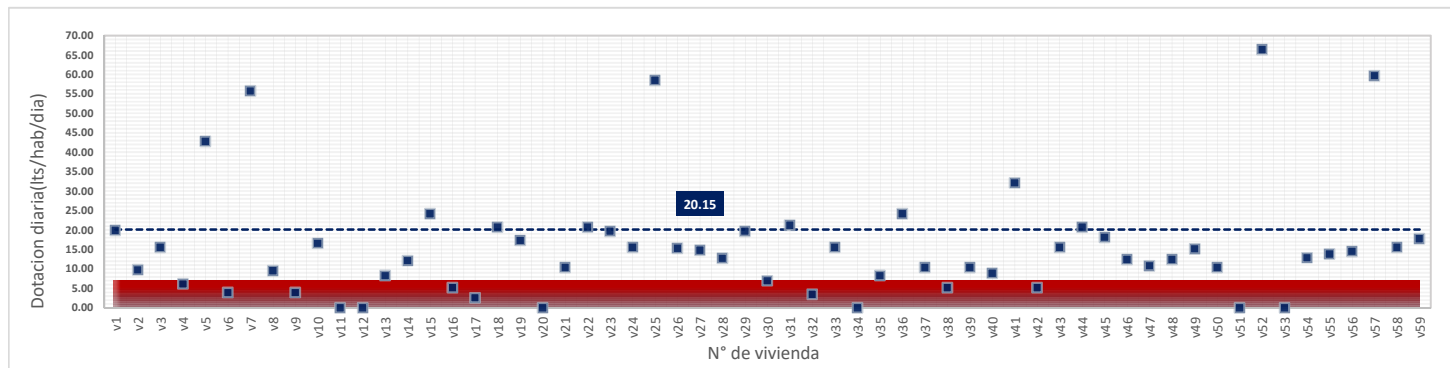

martes, 08 de Mayo de 2018

DATOS VALIDOS	44
DATOS DESCARTADOS	15
MAX	66.35
MIN	8.29
PROMEDIO	20.15