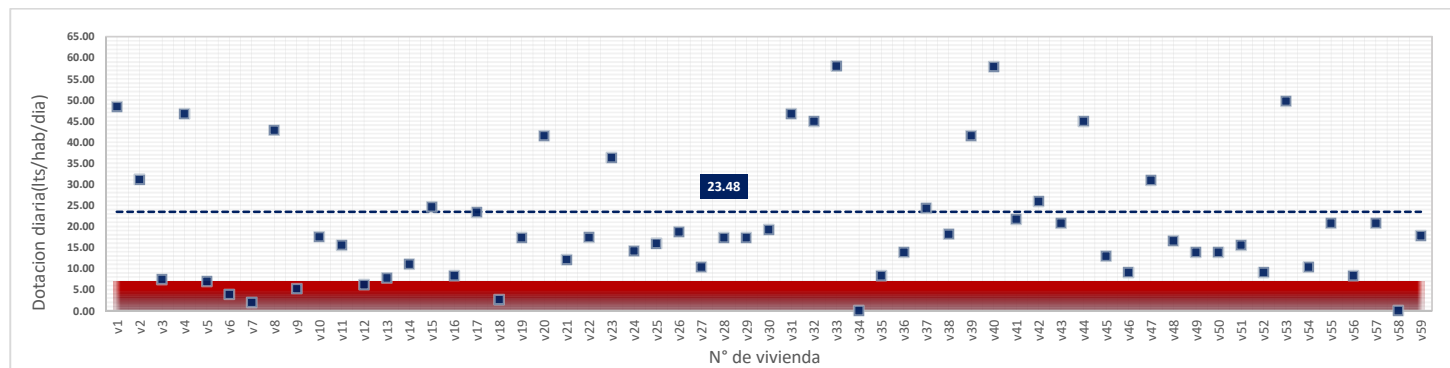

sábado, 12 de Mayo de 2018

DATOS VALIDOS	51
DATOS DESCARTADOS	8
MAX	57.99
MIN	7.38
PROMEDIO	23.48