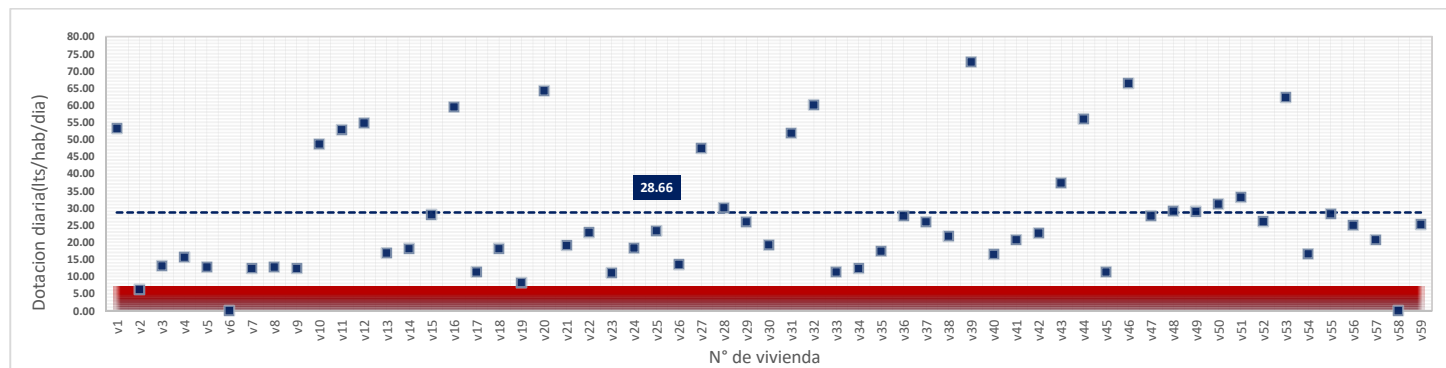

DATOS VALIDOS	57
DATOS DESCARTADOS	2
MAX	69.98
MIN	8.09
PROMEDIO	23.10

jueves, 19 de Julio de 2018

DATOS VALIDOS	58
DATOS DESCARTADOS	1
MAX	63.17
MIN	9.05
PROMEDIO	20.75

viernes, 20 de Julio de 2018

DATOS VALIDOS	57
DATOS DESCARTADOS	2
MAX	65.66
MIN	10.37
PROMEDIO	21.20