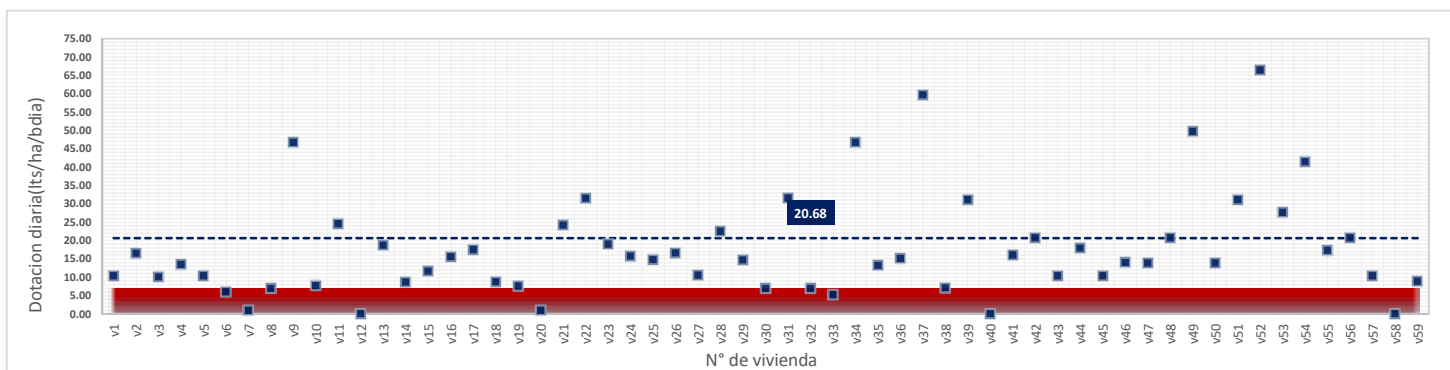

miércoles, 15 de Agosto de 2018	
DATOS VALIDOS	49
DATOS DESCARTADOS	10
MAX	66.35
MIN	7.12
PROMEDIO	20.68