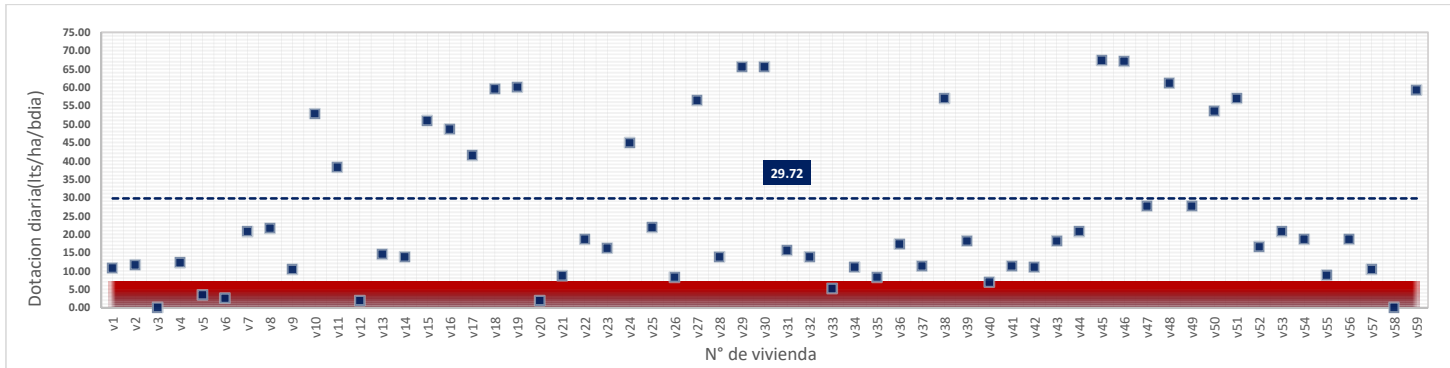

domingo, 13 de Mayo de 2018

DATOS VALIDOS	51
DATOS DESCARTADOS	8
MAX	67.39
MIN	8.29
PROMEDIO	29.72