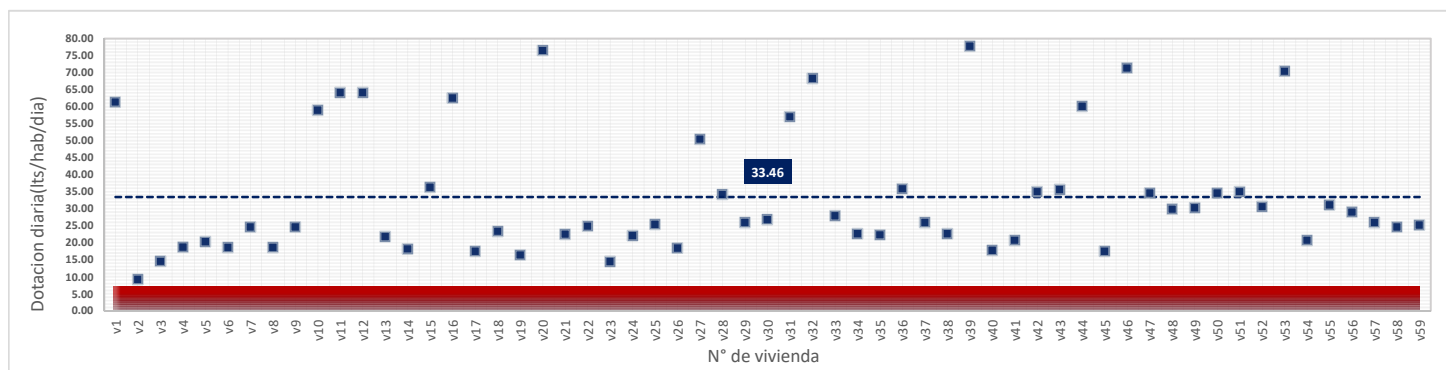

miércoles, 11 de Julio de 2018

DATOS VALIDOS	59
DATOS DESCARTADOS	0
MAX	74.51
MIN	11.79
PROMEDIO	28.72

jueves, 12 de Julio de 2018

DATOS VALIDOS	59
DATOS DESCARTADOS	0
MAX	74.51
MIN	12.30
PROMEDIO	25.70

viernes, 13 de Julio de 2018

DATOS VALIDOS	59
DATOS DESCARTADOS	0
MAX	66.95
MIN	12.44
PROMEDIO	26.43

sábado, 14 de Julio de 2018

DATOS VALIDOS	59
DATOS DESCARTADOS	0
MAX	77.75
MIN	9.23
PROMEDIO	33.46

domingo, 15 de Julio de 2018

DATOS VALIDOS	59
DATOS DESCARTADOS	0
MAX	78.61
MIN	11.92
PROMEDIO	38.24