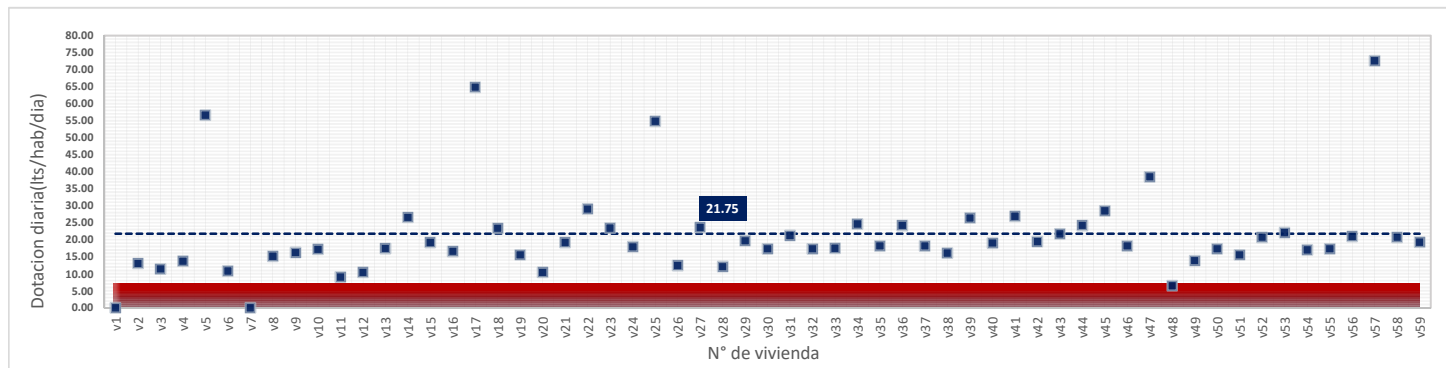

martes, 17 de Julio de 2018

DATOS VALIDOS	57
DATOS DESCARTADOS	2
MAX	72.57
MIN	9.05
PROMEDIO	21.75