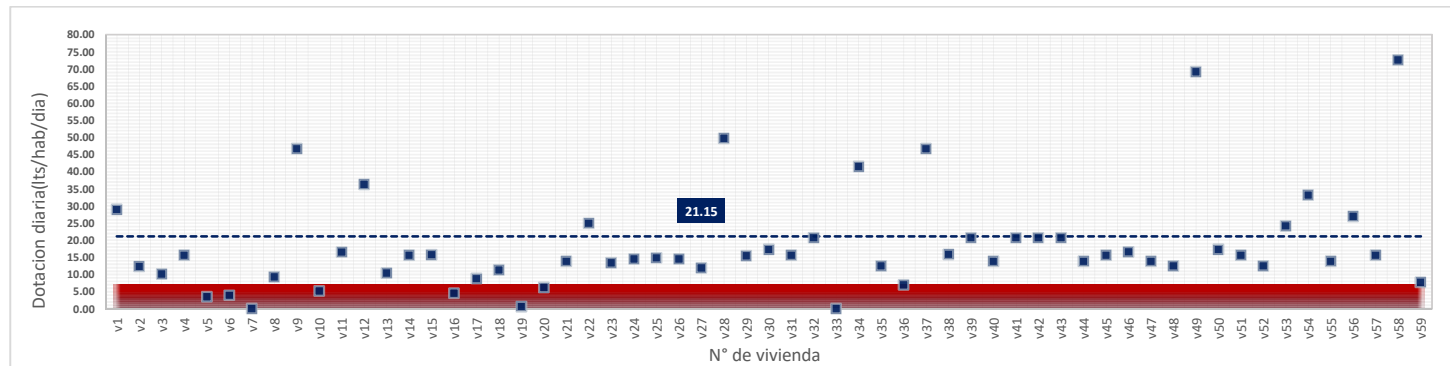

DATOS VALIDOS	56
DATOS DESCARTADOS	3
MAX	65.66
MIN	7.12
PROMEDIO	27.72

lunes, 07 de Mayo de 2018

DATOS VALIDOS	53
DATOS DESCARTADOS	6
MAX	68.42
MIN	7.12
PROMEDIO	17.95

martes, 08 de Mayo de 2018

DATOS VALIDOS	44
DATOS DESCARTADOS	15
MAX	66.35
MIN	8.29
PROMEDIO	20.15