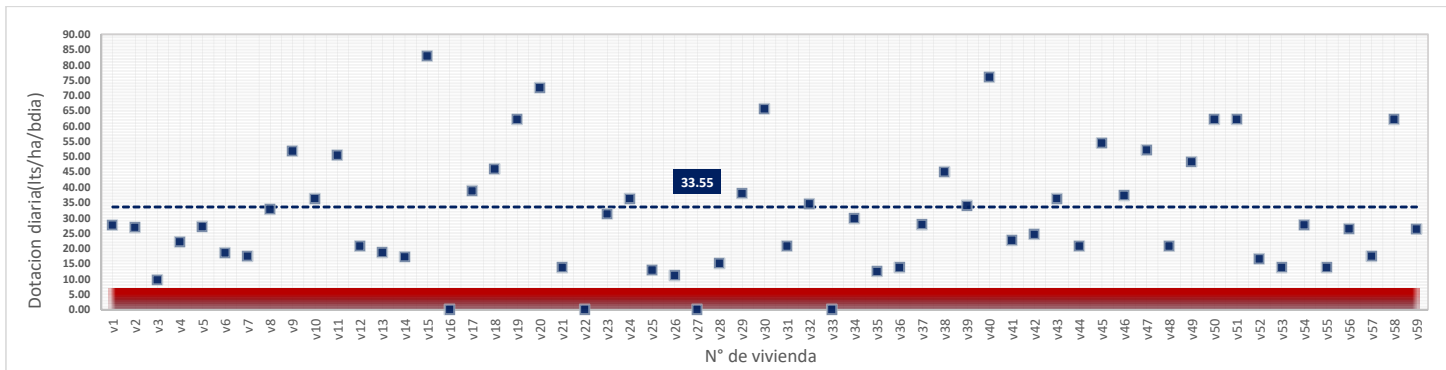

DATOS VALIDOS	49
DATOS DESCARTADOS	10
MAX	49.23
MIN	7.78
PROMEDIO	21.02

viernes, 29 de Junio de 2018

DATOS VALIDOS	49
DATOS DESCARTADOS	10
MAX	62.20
MIN	9.05
PROMEDIO	20.50

sábado, 30 de Junio de 2018

DATOS VALIDOS	49
DATOS DESCARTADOS	10
MAX	70.41
MIN	7.12
PROMEDIO	26.15