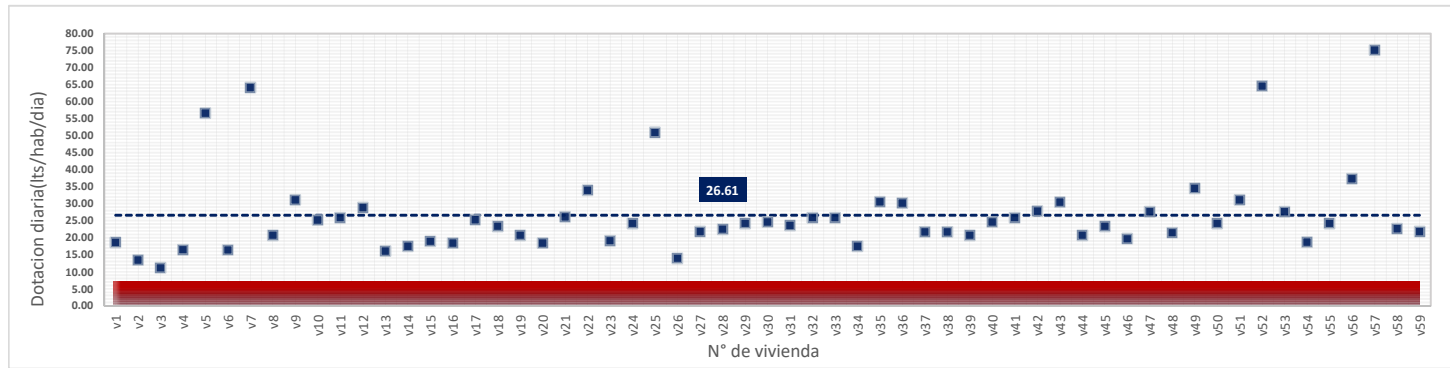

DATOS VALIDOS	57
DATOS DESCARTADOS	2
MAX	66.35
MIN	7.78
PROMEDIO	19.56

miércoles, 30 de Mayo de 2018

DATOS VALIDOS	58
DATOS DESCARTADOS	1
MAX	62.20
MIN	7.97
PROMEDIO	20.58

jueves, 31 de Mayo de 2018

DATOS VALIDOS	57
DATOS DESCARTADOS	2
MAX	33.68
MIN	7.12
PROMEDIO	18.02

viernes, 01 de Junio de 2018

DATOS VALIDOS	58
DATOS DESCARTADOS	1
MAX	62.20
MIN	8.20
PROMEDIO	20.88

sábado, 02 de Junio de 2018

DATOS VALIDOS	59
DATOS DESCARTADOS	0
MAX	76.03
MIN	8.20
PROMEDIO	23.34

domingo, 03 de Junio de 2018

DATOS VALIDOS	54
DATOS DESCARTADOS	5
MAX	72.57
MIN	7.12
PROMEDIO	34.49

Lunes, 04 de Junio de 2018

DATOS VALIDOS	59
DATOS DESCARTADOS	0
MAX	76.19
MIN	13.93
PROMEDIO	27.18

martes, 05 de Junio de 2018

DATOS VALIDOS	59
DATOS DESCARTADOS	0
MAX	75.16
MIN	11.14
PROMEDIO	26.61