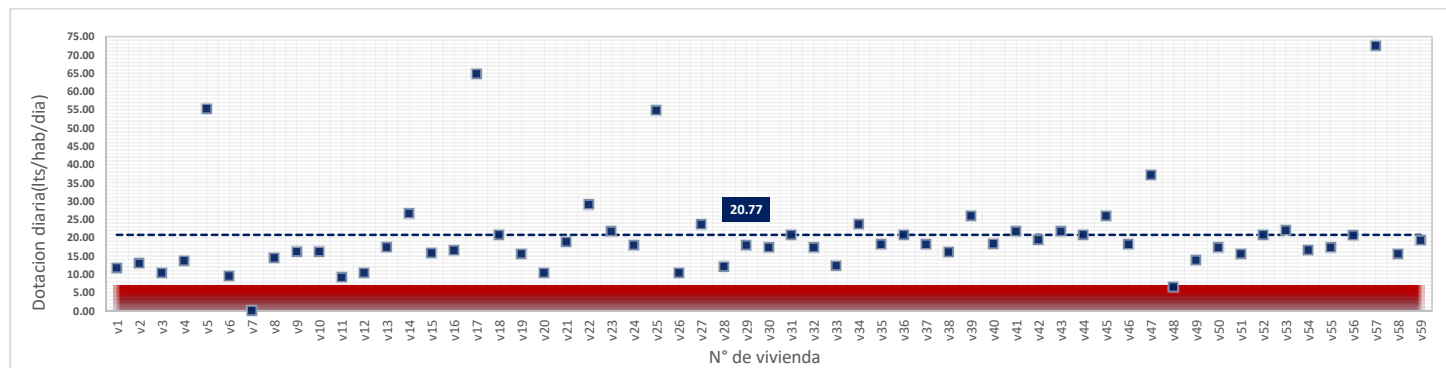

martes, 03 de Julio de 2018

DATOS VALIDOS	58
DATOS DESCARTADOS	1
MAX	72.57
MIN	9.05
PROMEDIO	20.77