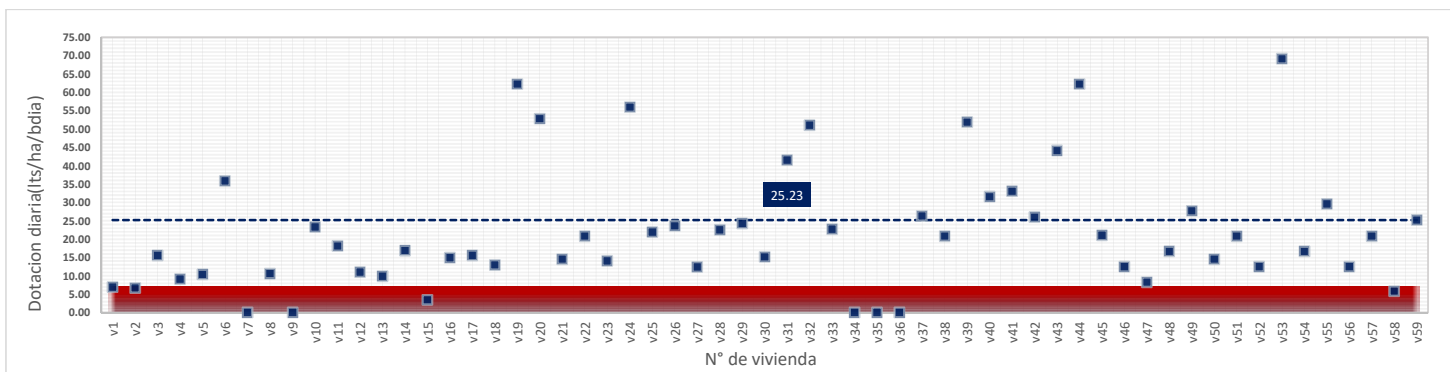

DATOS VALIDOS	52
DATOS DESCARTADOS	7
MAX	82.94
MIN	8.64
PROMEDIO	23.60

jueves, 14 de Junio de 2018

DATOS VALIDOS	49
DATOS DESCARTADOS	10
MAX	62.20
MIN	7.78
PROMEDIO	20.99

viernes, 15 de Junio de 2018

DATOS VALIDOS	52
DATOS DESCARTADOS	7
MAX	62.20
MIN	8.20
PROMEDIO	19.78

sábado, 16 de Junio de 2018

DATOS VALIDOS	50
DATOS DESCARTADOS	9
MAX	69.12
MIN	8.20
PROMEDIO	25.23

domingo, 17 de Junio de 2018

DATOS VALIDOS	52
DATOS DESCARTADOS	7
MAX	82.94
MIN	7.12
PROMEDIO	36.13

lunes, 18 de Junio de 2018