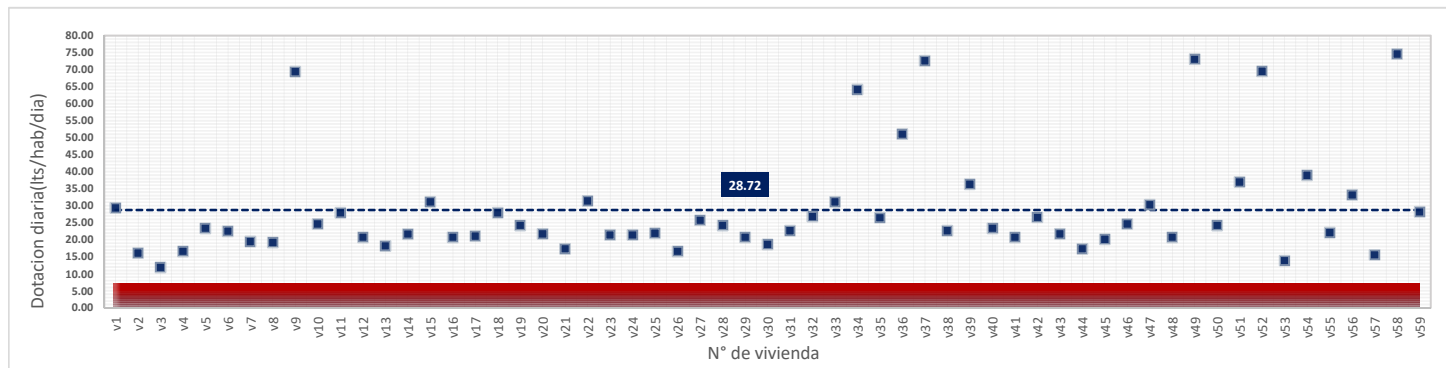

DATOS VALIDOS	56
DATOS DESCARTADOS	3
MAX	77.75
MIN	9.07
PROMEDIO	32.84

lunes, 09 de Julio de 2018

DATOS VALIDOS	59
DATOS DESCARTADOS	0
MAX	79.04
MIN	9.49
PROMEDIO	28.62

martes, 10 de Julio de 2018

DATOS VALIDOS	59
DATOS DESCARTADOS	0
MAX	77.75
MIN	11.39
PROMEDIO	26.53