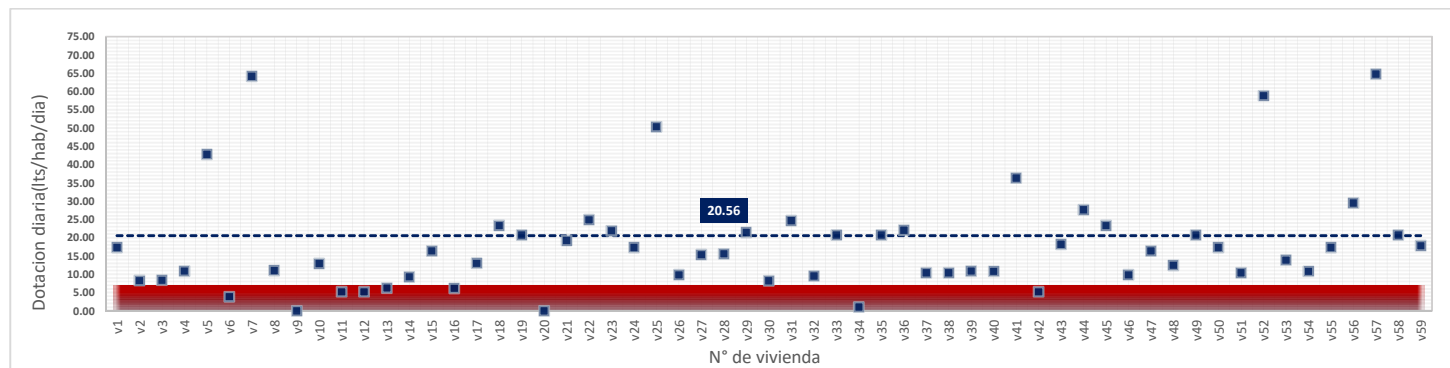

martes, 12 de Junio de 2018

DATOS VALIDOS	50
DATOS DESCARTADOS	9
MAX	64.80
MIN	8.20
PROMEDIO	20.56