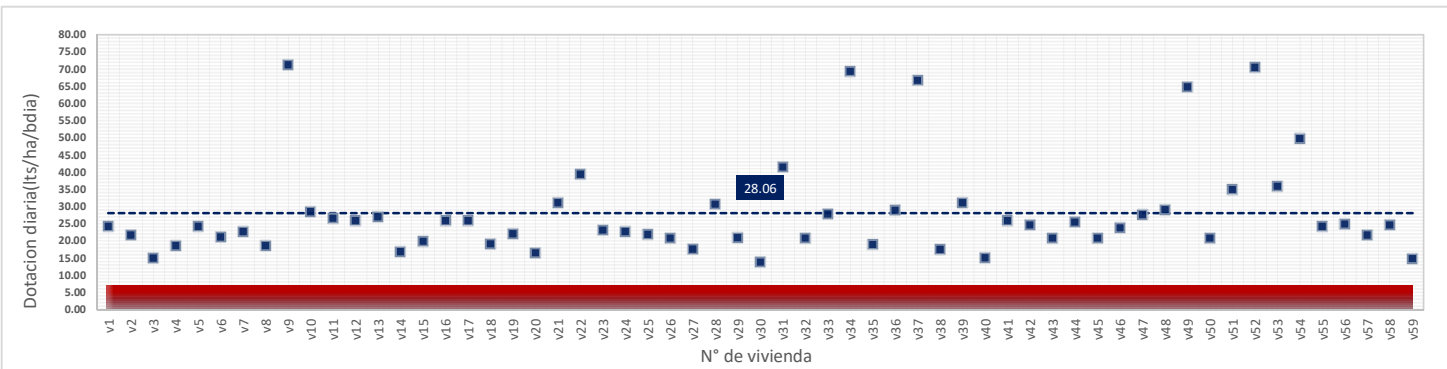

miércoles, 08 de Agosto de 2018

DATOS VALIDOS	59
DATOS DESCARTADOS	0
MAX	71.26
MIN	13.82
PROMEDIO	28.06