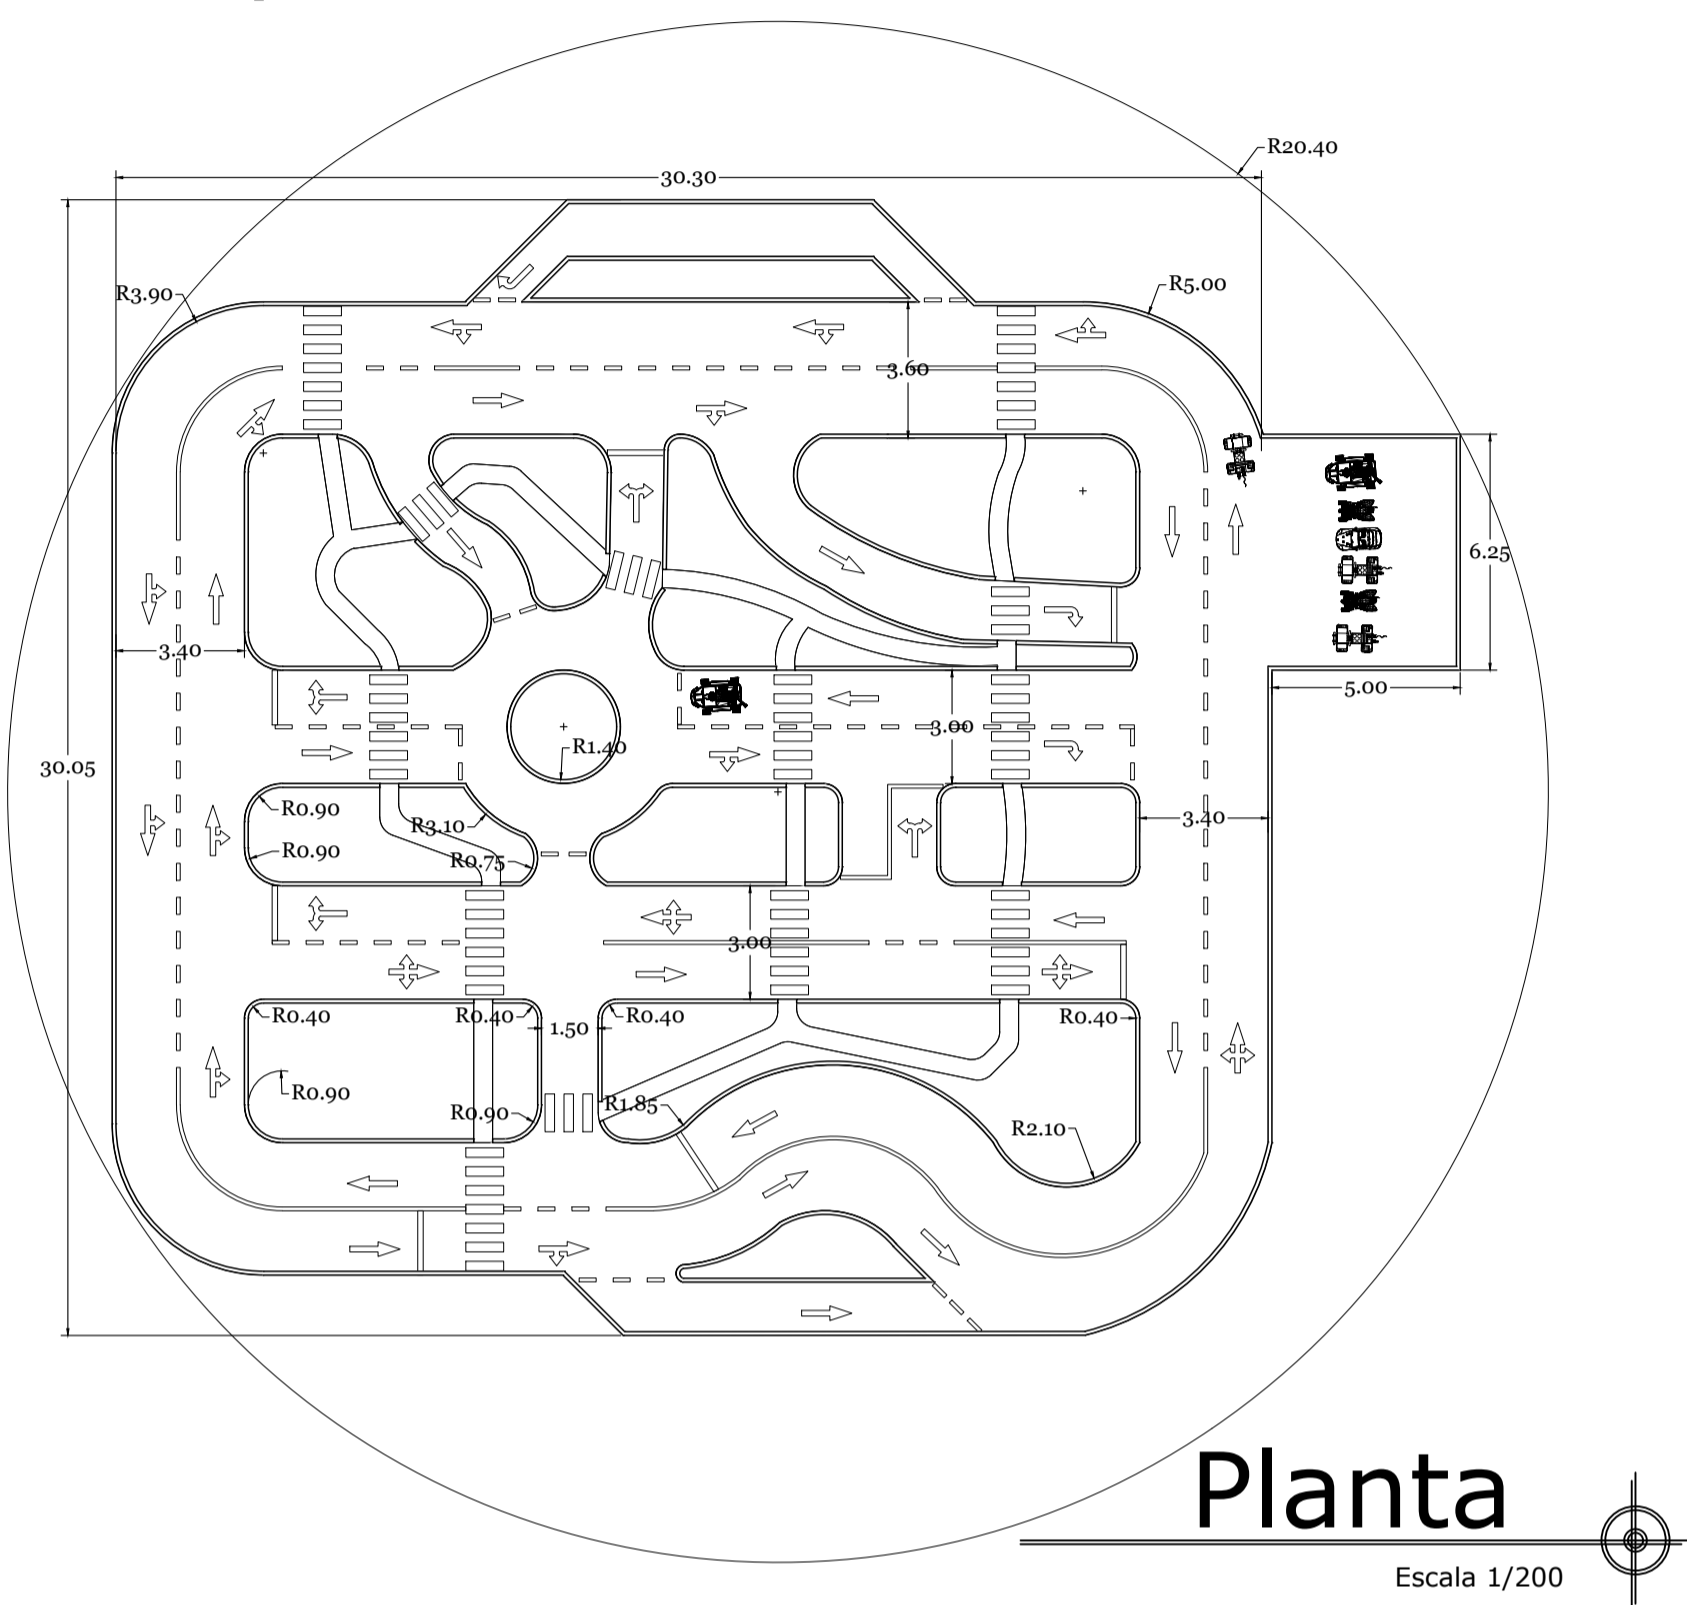

Parque temático Vial Infantil

Juegos para Niños

Juegos Múltiples

Castillo

Rueda Giratoria

Resbaladero

Pasamano

Detalles

Escala 1/100

Juegos Múltiples

Detalles

Escala 1/100

Sube y Baja

	PROYECTO: PROPUESTA DE RENOVACION URBANA EN EL PUERTO LACUSTRE DE LA CIUDAD DE PUNO
	PLANO: ÁREA DE RECREACIÓN INFANTIL PlantaS - Detalles
Diseño: Bach. Julio Cesar, PORTILLO PACORI Bach. Paola Emily, VARGAS PALOMINO	Escala: Indicada
Ubicación: DEPARTAMENTO: PUNO PROVINCIA: PUNO DISTRITO: PUNO	A-16