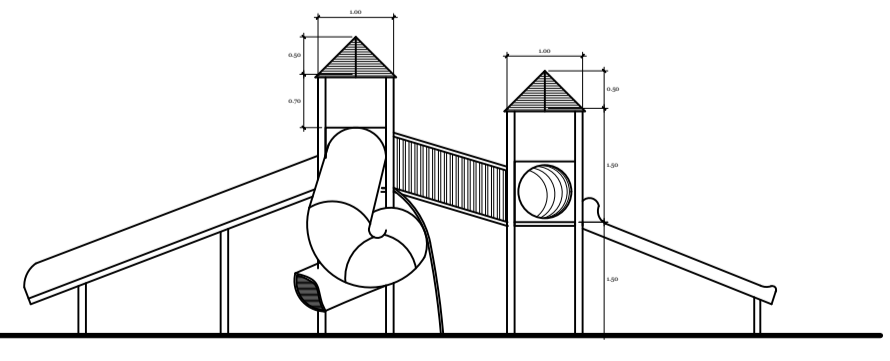

Escala 1/100

Juegos Múltiples

Detalles

Escala 1/100

Sube y Baja

	PROYECTO: PROPUESTA DE RENOVACION URBANA EN EL PUERTO LACUSTRE DE LA CIUDAD DE PUNO
	PLANO: ÁREA DE RECREACIÓN INFANTIL PlantaS - Detalles
Diseño: Bach. Julio Cesar, PORTILLO PACORI Bach. Paola Emily, VARGAS PALOMINO	Escala: Indicada
Ubicación: DEPARTAMENTO: PUNO PROVINCIA: PUNO DISTRITO: PUNO	A-16