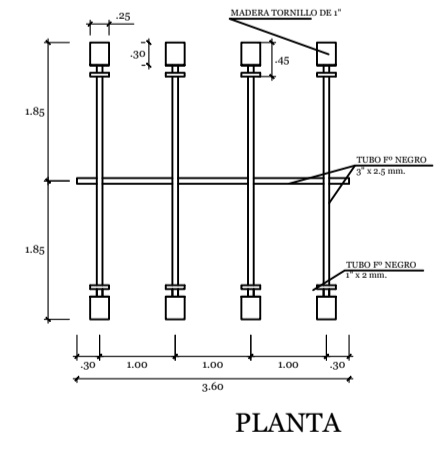

Escala 1/100

Juegos Múltiples

Detalles

Escala 1/100

Sube y Baja

	PROYECTO: PROPUESTA DE RENOVACION URBANA EN EL PUERTO LACUSTRE DE LA CIUDAD DE PUNO
	PLANO: ÁREA DE RECREACIÓN INFANTIL PlantaS - Detalles
Diseño: Bach. Julio Cesar, PORTILLO PACORI Bach. Paola Emily, VARGAS PALOMINO	Escala: Indicada
Ubicación: DEPARTAMENTO: PUNO PROVINCIA: PUNO DISTRITO: PUNO	A-16