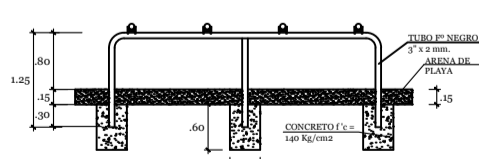

Escala 1/100

Juegos Múltiples

Detalles

Escala 1/100

Sube y Baja

	PROYECTO: PROPUESTA DE RENOVACION URBANA EN EL PUERTO LACUSTRE DE LA CIUDAD DE PUNO
	PLANO: ÁREA DE RECREACIÓN INFANTIL PlantaS - Detalles
Diseño: Bach. Julio Cesar, PORTILLO PACORI Bach. Paola Emily, VARGAS PALOMINO	Escala: Indicada
Ubicación: DEPARTAMENTO: PUNO PROVINCIA: PUNO DISTRITO: PUNO	A-16