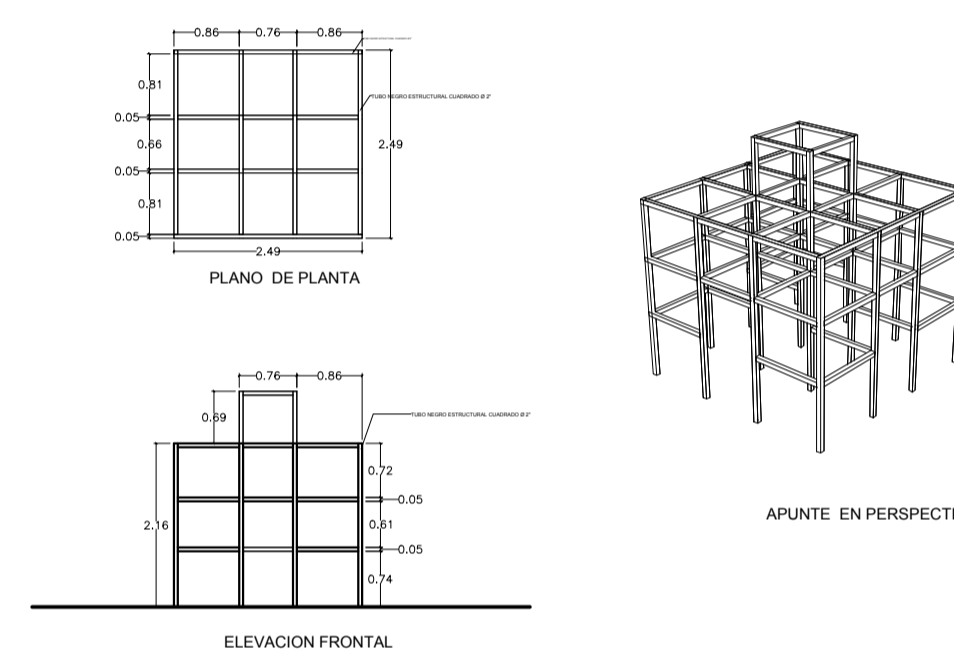

Parque temático Vial Infantil

Juegos para Niños

Juegos Múltiples

Castillo

Rueda Giratoria

Resbaladero

Pasamano

Detalles

Escala 1/100

Juegos Múltiples

Detalles

Escala 1/100

Sube y Baja

	PROYECTO: PROPUESTA DE RENOVACION URBANA EN EL PUERTO LACUSTRE DE LA CIUDAD DE PUNO
	PLANO: ÁREA DE RECREACIÓN INFANTIL PlantaS - Detalles
Diseño: Bach. Julio Cesar, PORTILLO PACORI Bach. Paola Emily, VARGAS PALOMINO	Escala: Indicada
Ubicación: DEPARTAMENTO: PUNO PROVINCIA: PUNO DISTRITO: PUNO	A-16