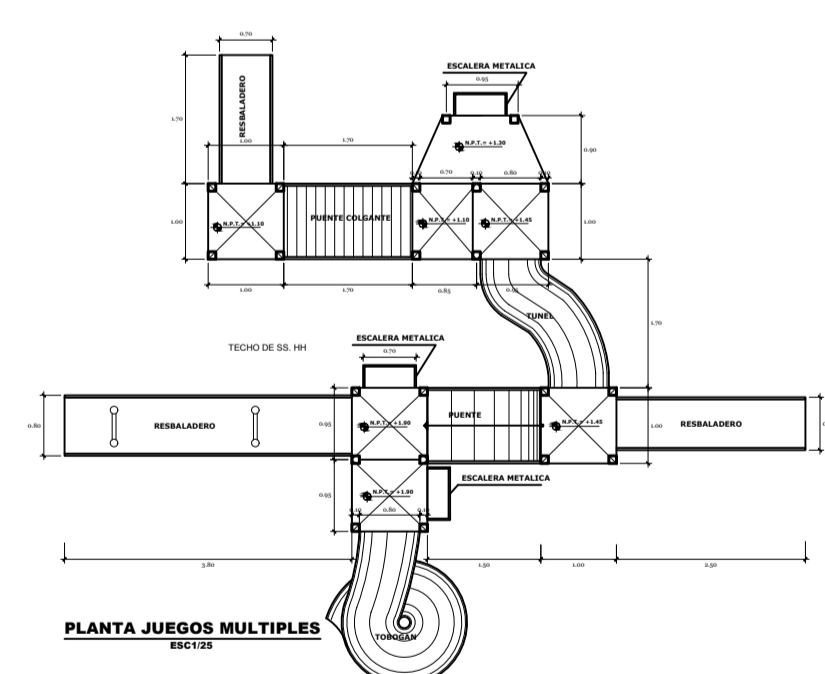

Parque temático Vial Infantil

Juegos para Niños

Juegos Múltiples

Castillo

Rueda Giratoria

Resbaladero

Pasamano

Detalles

Escala 1/100

Juegos Múltiples

Detalles

Escala 1/100

Sube y Baja

	PROYECTO: PROPUESTA DE RENOVACION URBANA EN EL PUERTO LACUSTRE DE LA CIUDAD DE PUNO
	PLANO: ÁREA DE RECREACIÓN INFANTIL PlantaS - Detalles
Diseño: Bach. Julio Cesar, PORTILLO PACORI Bach. Paola Emily, VARGAS PALOMINO	Escala: Indicada
Ubicación: DEPARTAMENTO: PUNO PROVINCIA: PUNO DISTRITO: PUNO	A-16