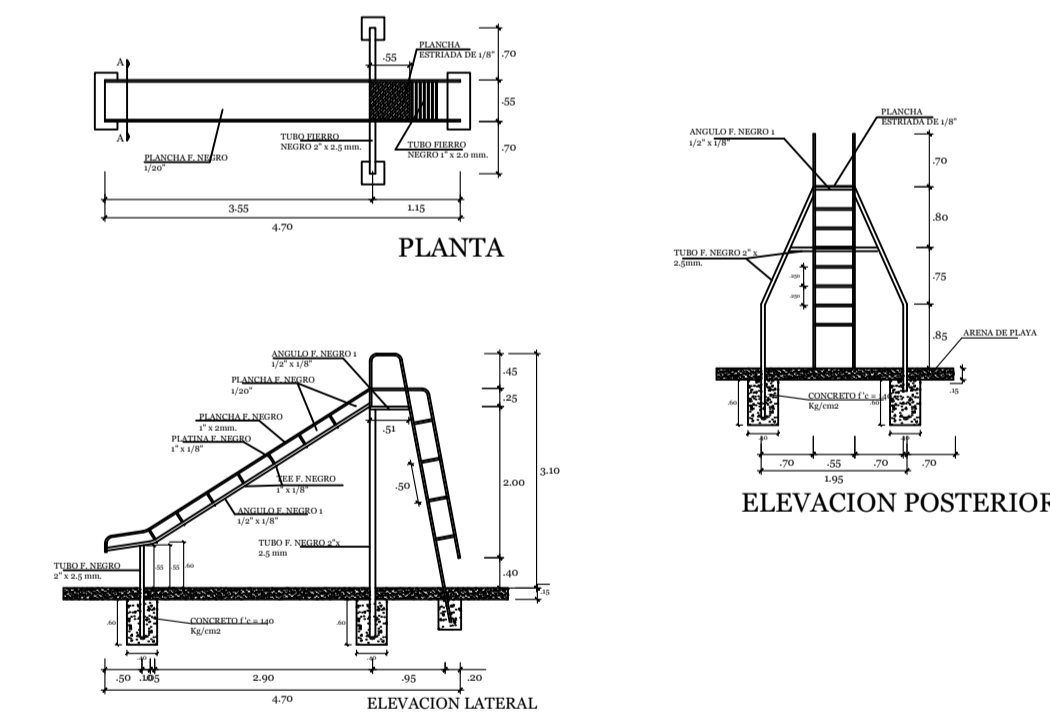

Resbaladero