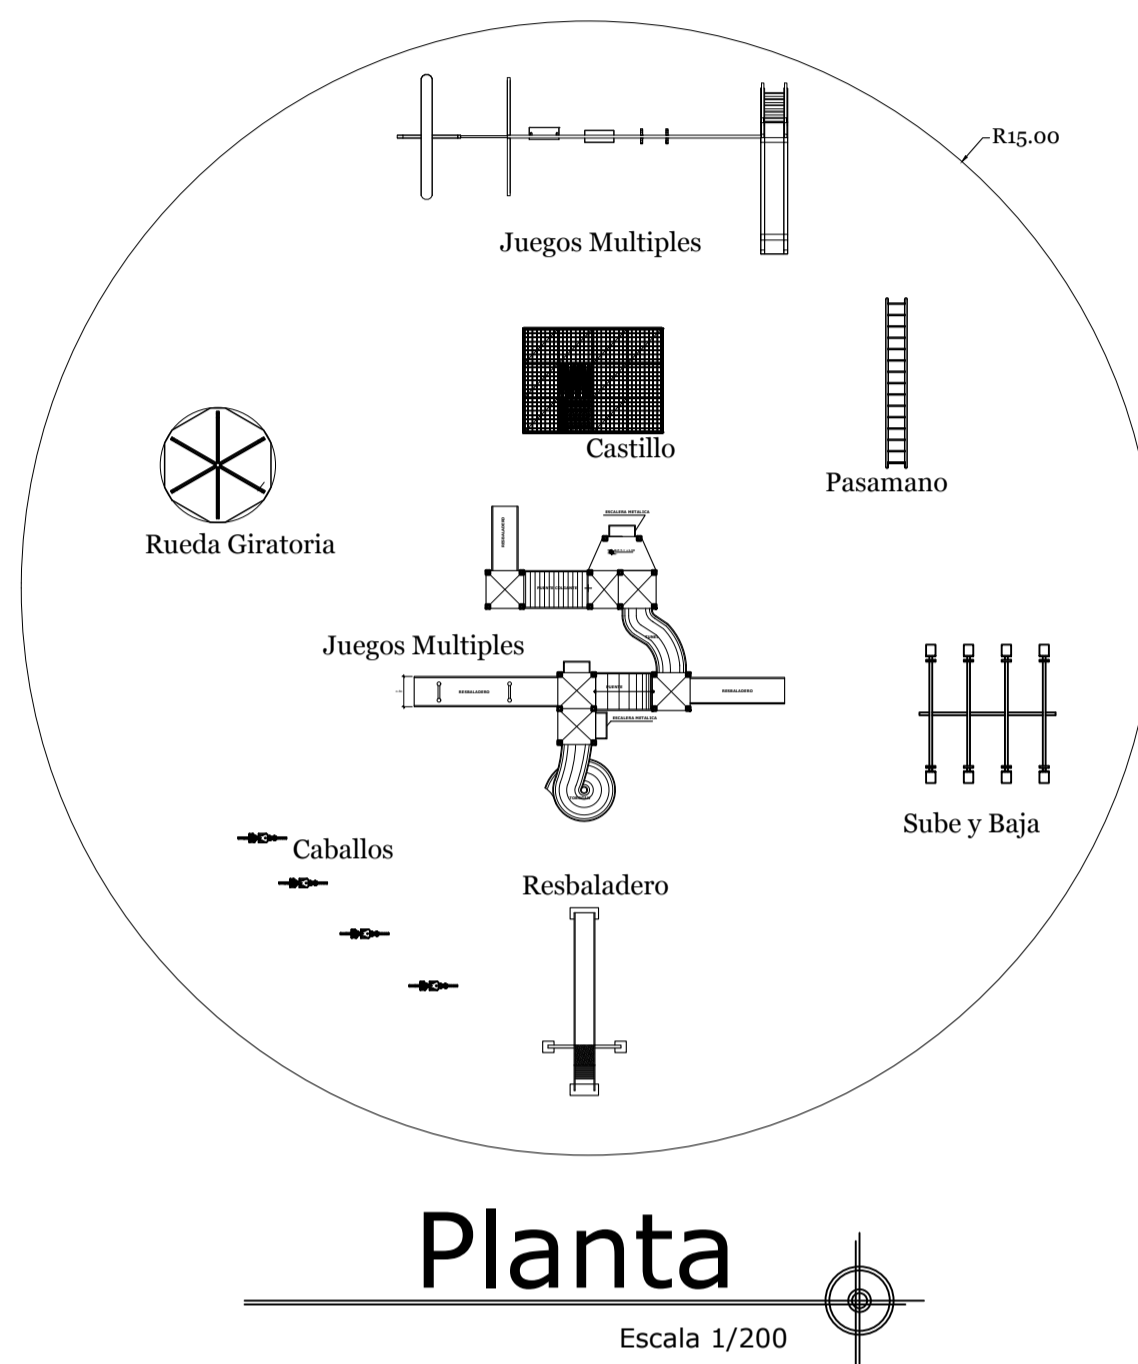

Parque temático Vial Infantil

Juegos para Niños

Juegos Múltiples

Castillo

Rueda Giratoria

Resbaladero

Pasamano

Detalles

Escala 1/100

Juegos Múltiples

Detalles

Escala 1/100

Sube y Baja

	PROYECTO: PROPUESTA DE RENOVACION URBANA EN EL PUERTO LACUSTRE DE LA CIUDAD DE PUNO
	PLANO: ÁREA DE RECREACIÓN INFANTIL PlantaS - Detalles
Diseño: Bach. Julio Cesar, PORTILLO PACORI Bach. Paola Emily, VARGAS PALOMINO	Escala: Indicada
Ubicación: DEPARTAMENTO: PUNO PROVINCIA: PUNO DISTRITO: PUNO	A-16