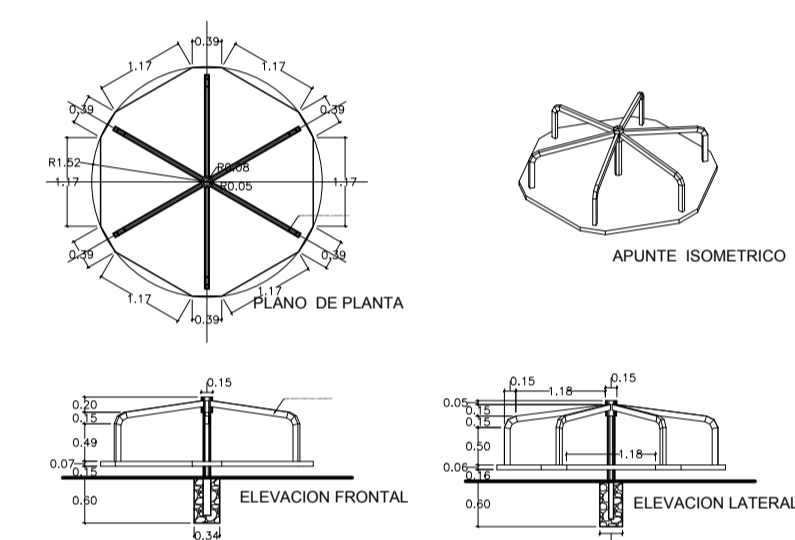

Rueda Giratoria