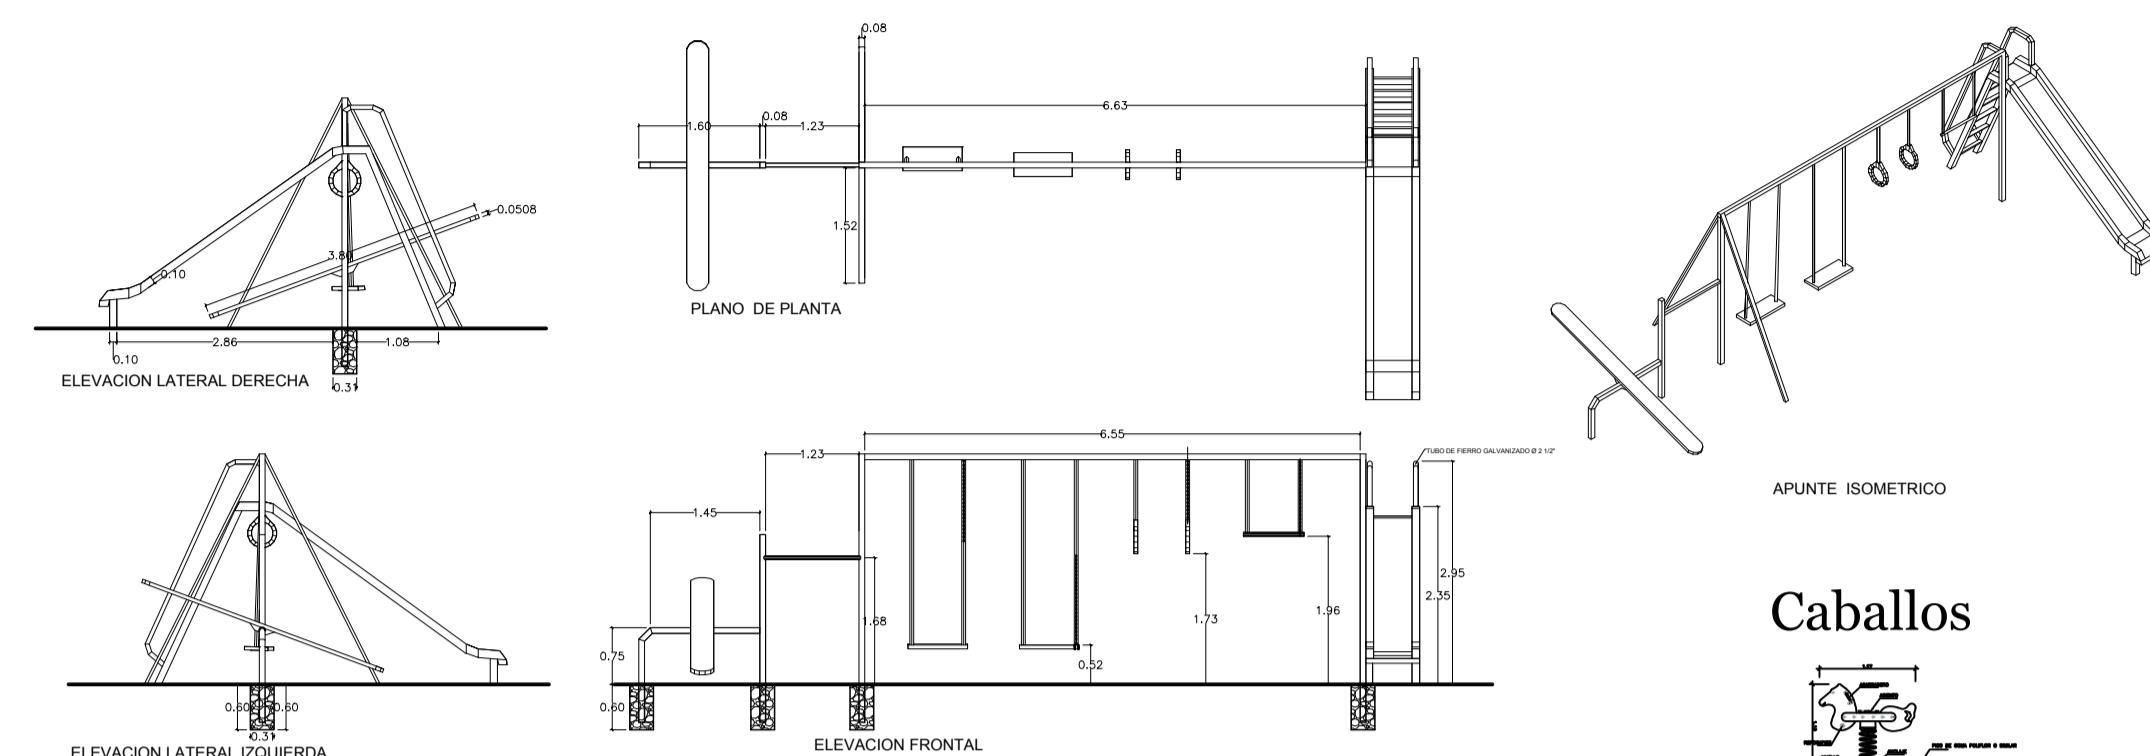

Parque temático Vial Infantil

Juegos para Niños

Juegos Múltiples

Castillo

Rueda Giratoria

Resbaladero

Pasamano

Detalles

Escala 1/100

Juegos Múltiples

Detalles

Escala 1/100

Sube y Baja

	PROYECTO: PROPUESTA DE RENOVACION URBANA EN EL PUERTO LACUSTRE DE LA CIUDAD DE PUNO
	PLANO: ÁREA DE RECREACIÓN INFANTIL PlantaS - Detalles
Diseño: Bach. Julio Cesar, PORTILLO PACORI Bach. Paola Emily, VARGAS PALOMINO	Escala: Indicada
Ubicación: DEPARTAMENTO: PUNO PROVINCIA: PUNO DISTRITO: PUNO	A-16