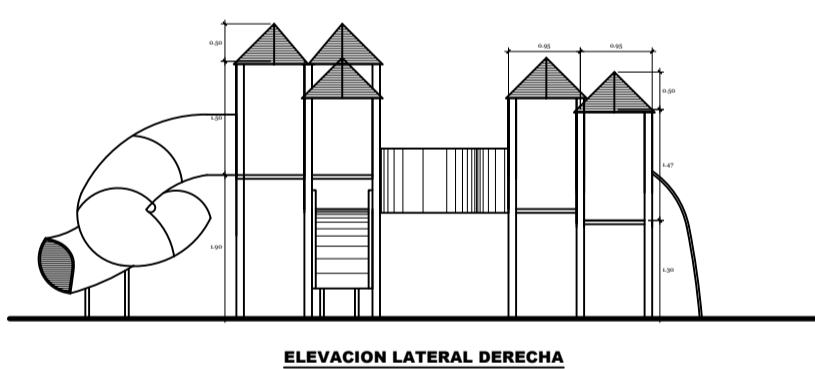

Escala 1/100

Juegos Múltiples

Detalles

Escala 1/100

Sube y Baja

	PROYECTO: PROPUESTA DE RENOVACION URBANA EN EL PUERTO LACUSTRE DE LA CIUDAD DE PUNO
	PLANO: ÁREA DE RECREACIÓN INFANTIL PlantaS - Detalles
Diseño: Bach. Julio Cesar, PORTILLO PACORI Bach. Paola Emily, VARGAS PALOMINO	Escala: Indicada
Ubicación: DEPARTAMENTO: PUNO PROVINCIA: PUNO DISTRITO: PUNO	A-16