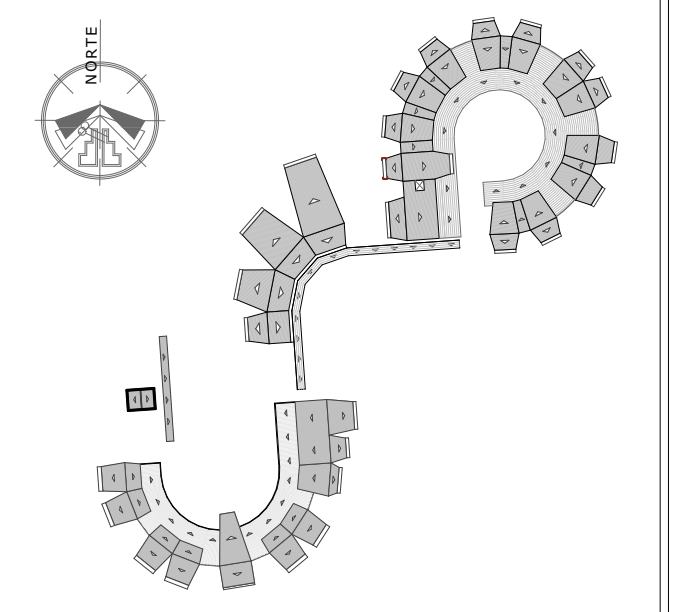

PROYECTO:
"Complejo Interactivo para el Desarrollo de la Educación Infantil del Centro Poblado de Jayllihuaya"

ESPECIALIDAD:
ARQUITECTURA

PLANO:
PLANIMETRIA GENERAL

ELABORACION:
***BACH. ARQ. QUISO QUISPE YESSICA LISBETH**
***BACH. ARQ. SEMINARIO CASTILLO LUIS MIGUEL**

DIRECTOR:
***Dr. Arqto. JORGE ADAN VILLEGAS ABRILL**

ASESOR:
***Arqto. NARDA YOLANDA CASTILLO CASTILLO**

UBICACION:
LUGAR : **CENTRO POBLADO DE JAYLLIHUAYA**
DISTRITO : **PUNO**
PROVINCIA : **PUNO**
DPTO. : **PUNO**

DEBLLO:	LAMINA:
FECHA: DICIEMBRE 2017	PG-02
ESCALA: INDICADA	

SEGUNDO NIVEL

Escala 1:250

ELEVACION FRONTAL

Escala 1:250