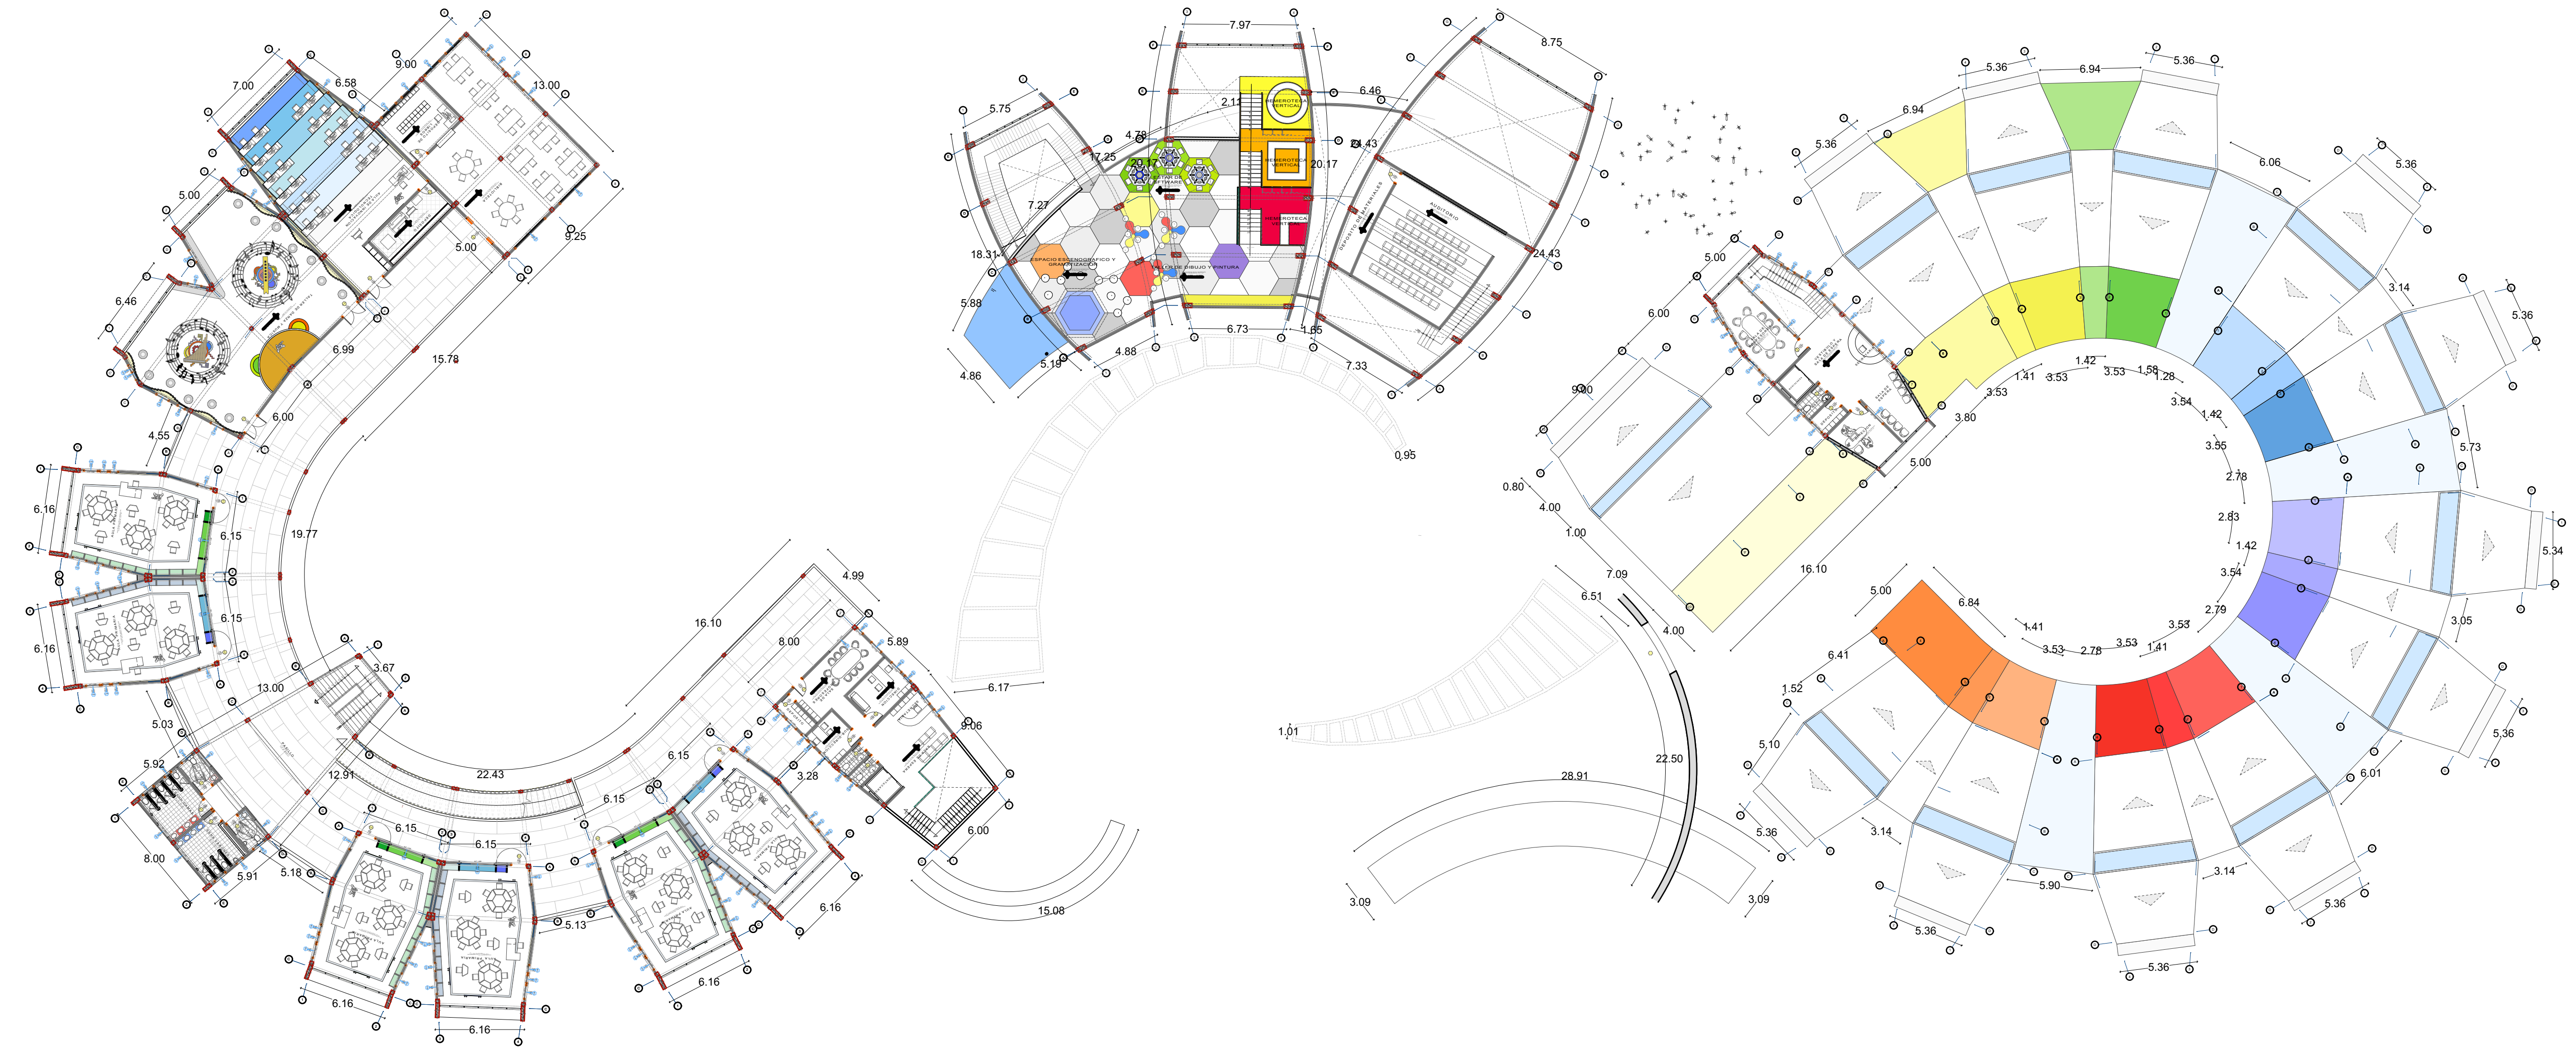

PROYECTO:
"Complejo Interactivo para el Desarrollo de la Educación Infantil del Centro Poblado de Jayllihuaya"

ESPECIALIDAD:
ARQUITECTURA

PLANO:
PLANIMETRIA GENERAL

ELABORACION:
***BACH. ARQ. QUISO QUISPE YESSICA LISBETH**
***BACH. ARQ. SEMINARIO CASTILLO LUIS MIGUEL**

DIRECTOR:
***Dr. Arqto. JORGE ADAN VILLEGAS ABRILL**

ASESOR:
***Arqto. NARDA YOLANDA CASTILLO CASTILLO**

UBICACION:
LUGAR : **CENTRO POBLADO DE JAYLLIHUAYA**
DISTRITO : **PUNO**
PROVINCIA : **PUNO**
DPTO. : **PUNO**

DEBLLO:	LAMINA:
FECHA: DICIEMBRE 2017	PG-02
ESCALA: INDICADA	

SEGUNDO NIVEL

Escala 1:250

ELEVACION FRONTAL

Escala 1:250