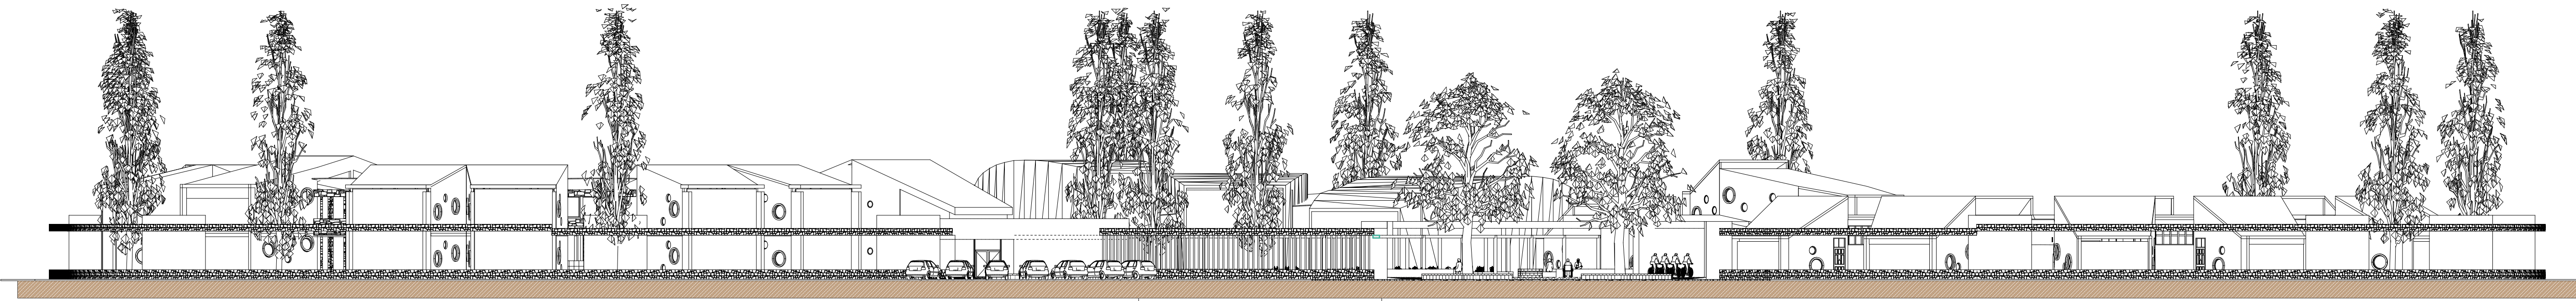

PROYECTO:
"Complejo Interactivo para el Desarrollo de la Educación Infantil del Centro Poblado de Jayllihuaya"

ESPECIALIDAD:
ARQUITECTURA

PLANO:
PLANIMETRIA GENERAL

ELABORACION:
***BACH. ARQ. QUISO QUISPE YESSICA LISBETH**
***BACH. ARQ. SEMINARIO CASTILLO LUIS MIGUEL**

DIRECTOR:
***Dr. Arqto. JORGE ADAN VILLEGAS ABRILL**

ASESOR:
***Arqto. NARDA YOLANDA CASTILLO CASTILLO**

UBICACION:
LUGAR : **CENTRO POBLADO DE JAYLLIHUAYA**
DISTRITO : **PUNO**
PROVINCIA : **PUNO**
DPTO. : **PUNO**

DEBLLO:	LAMINA:
FECHA: DICIEMBRE 2017	PG-02
ESCALA: INDICADA	

SEGUNDO NIVEL

Escala 1:250

ELEVACION FRONTAL

Escala 1:250