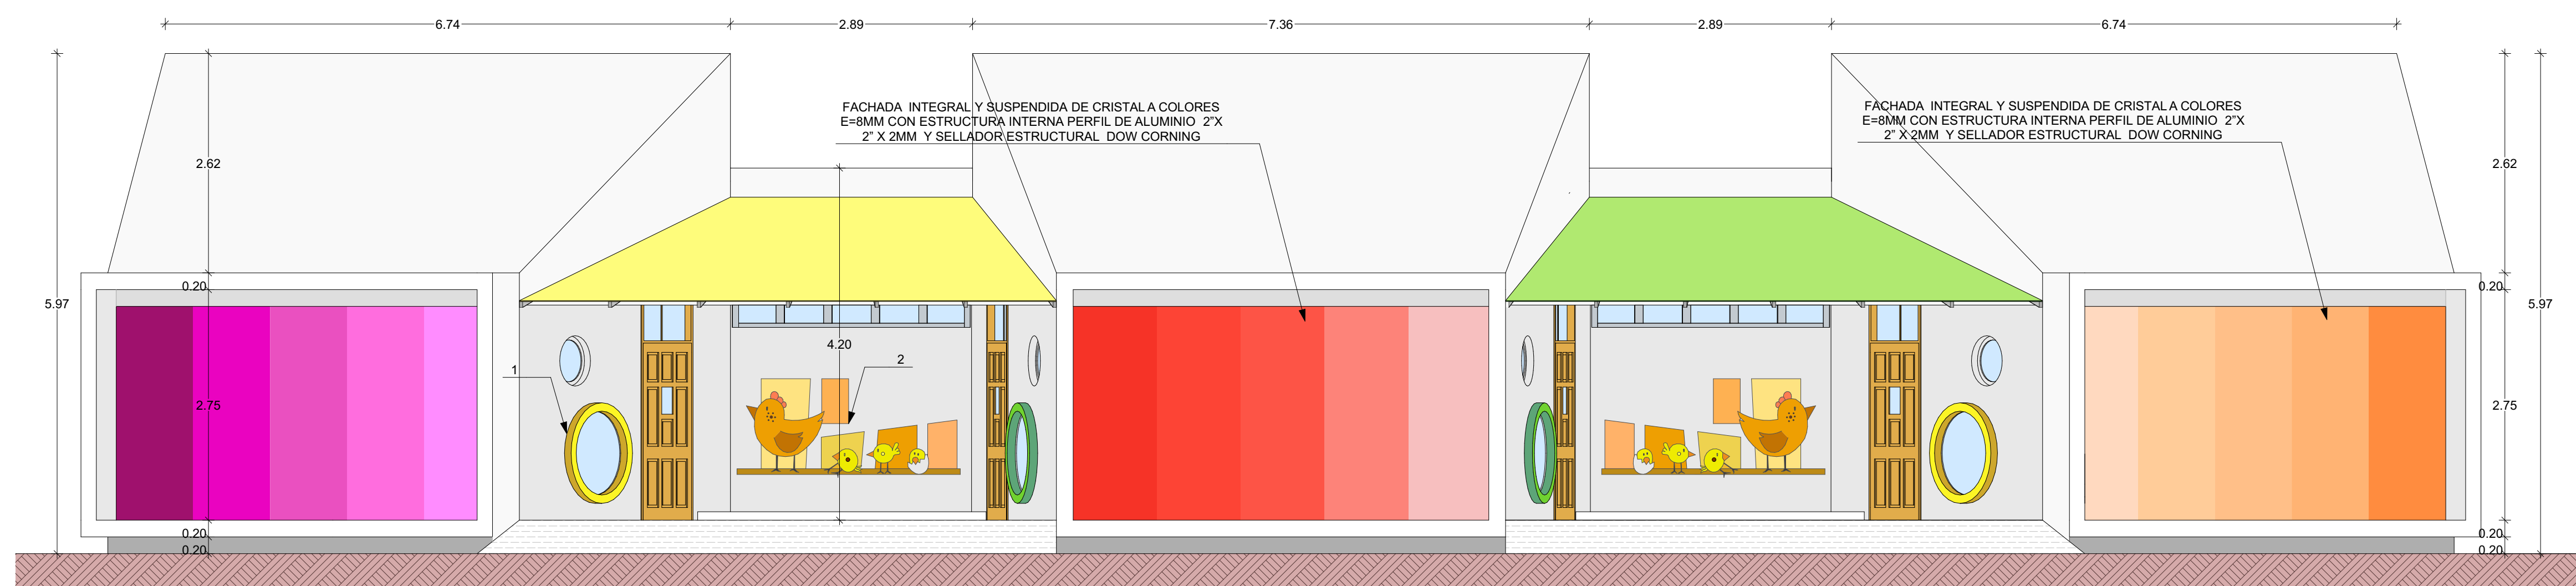

PRIMER NIVEL

Escala 1:50

CORTE B-B

Escala 1:50

ELEVACION PRINCIPAL

Escala 1:50

| LEYENDA | |
|---------|------------------------------------|
| 1. | PESTAÑAS DE COLORES |
| 2. | MURAL INFANTIL DE ANIMALES |
| 3. | MOVILIARIO EDUCATIVO MODULAR INT. |
| 4. | ARMARIO CON CASILLEROS |
| 5. | CUNAS |
| 6. | FALSO CIELO RAZO SUSPENDIDO LUDICO |
| 7. | PISO MACHIEMBRADO |

CORTE A-A

Escala 1:50