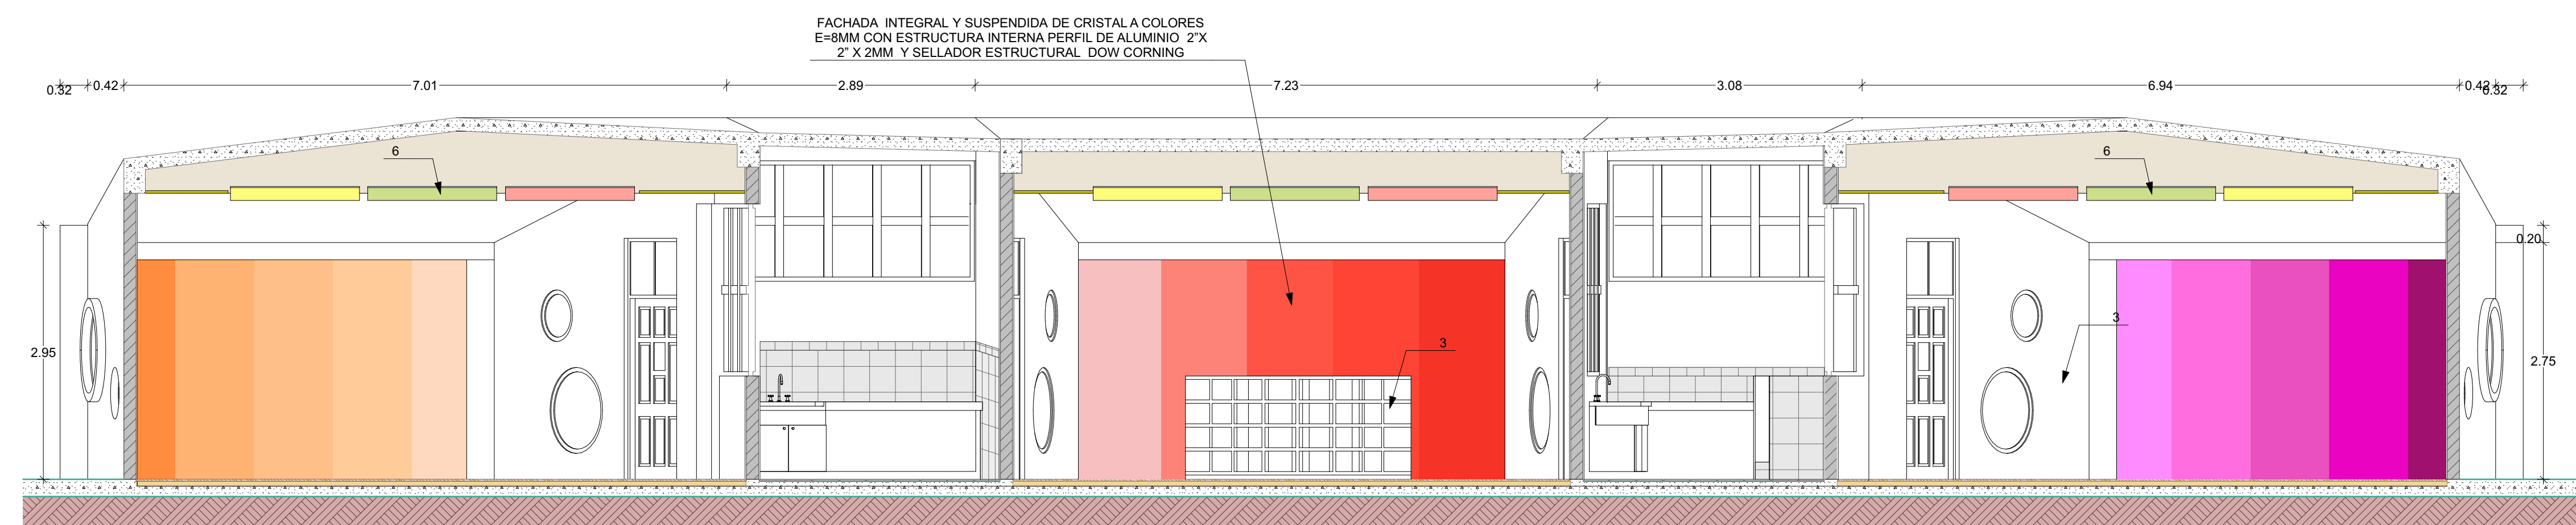

PRIMER NIVEL

Escala 1:50

CORTE B-B

Escala 1:50

ELEVACION PRINCIPAL

Escala 1:50

| LEYENDA | |
|---------|------------------------------------|
| 1. | PESTAÑAS DE COLORES |
| 2. | MURAL INFANTIL DE ANIMALES |
| 3. | MOVILIARIO EDUCATIVO MODULAR INT. |
| 4. | ARMARIO CON CASILLEROS |
| 5. | CUNAS |
| 6. | FALSO CIELO RAZO SUSPENDIDO LUDICO |
| 7. | PISO MACHIEMBRADO |

CORTE A-A

Escala 1:50