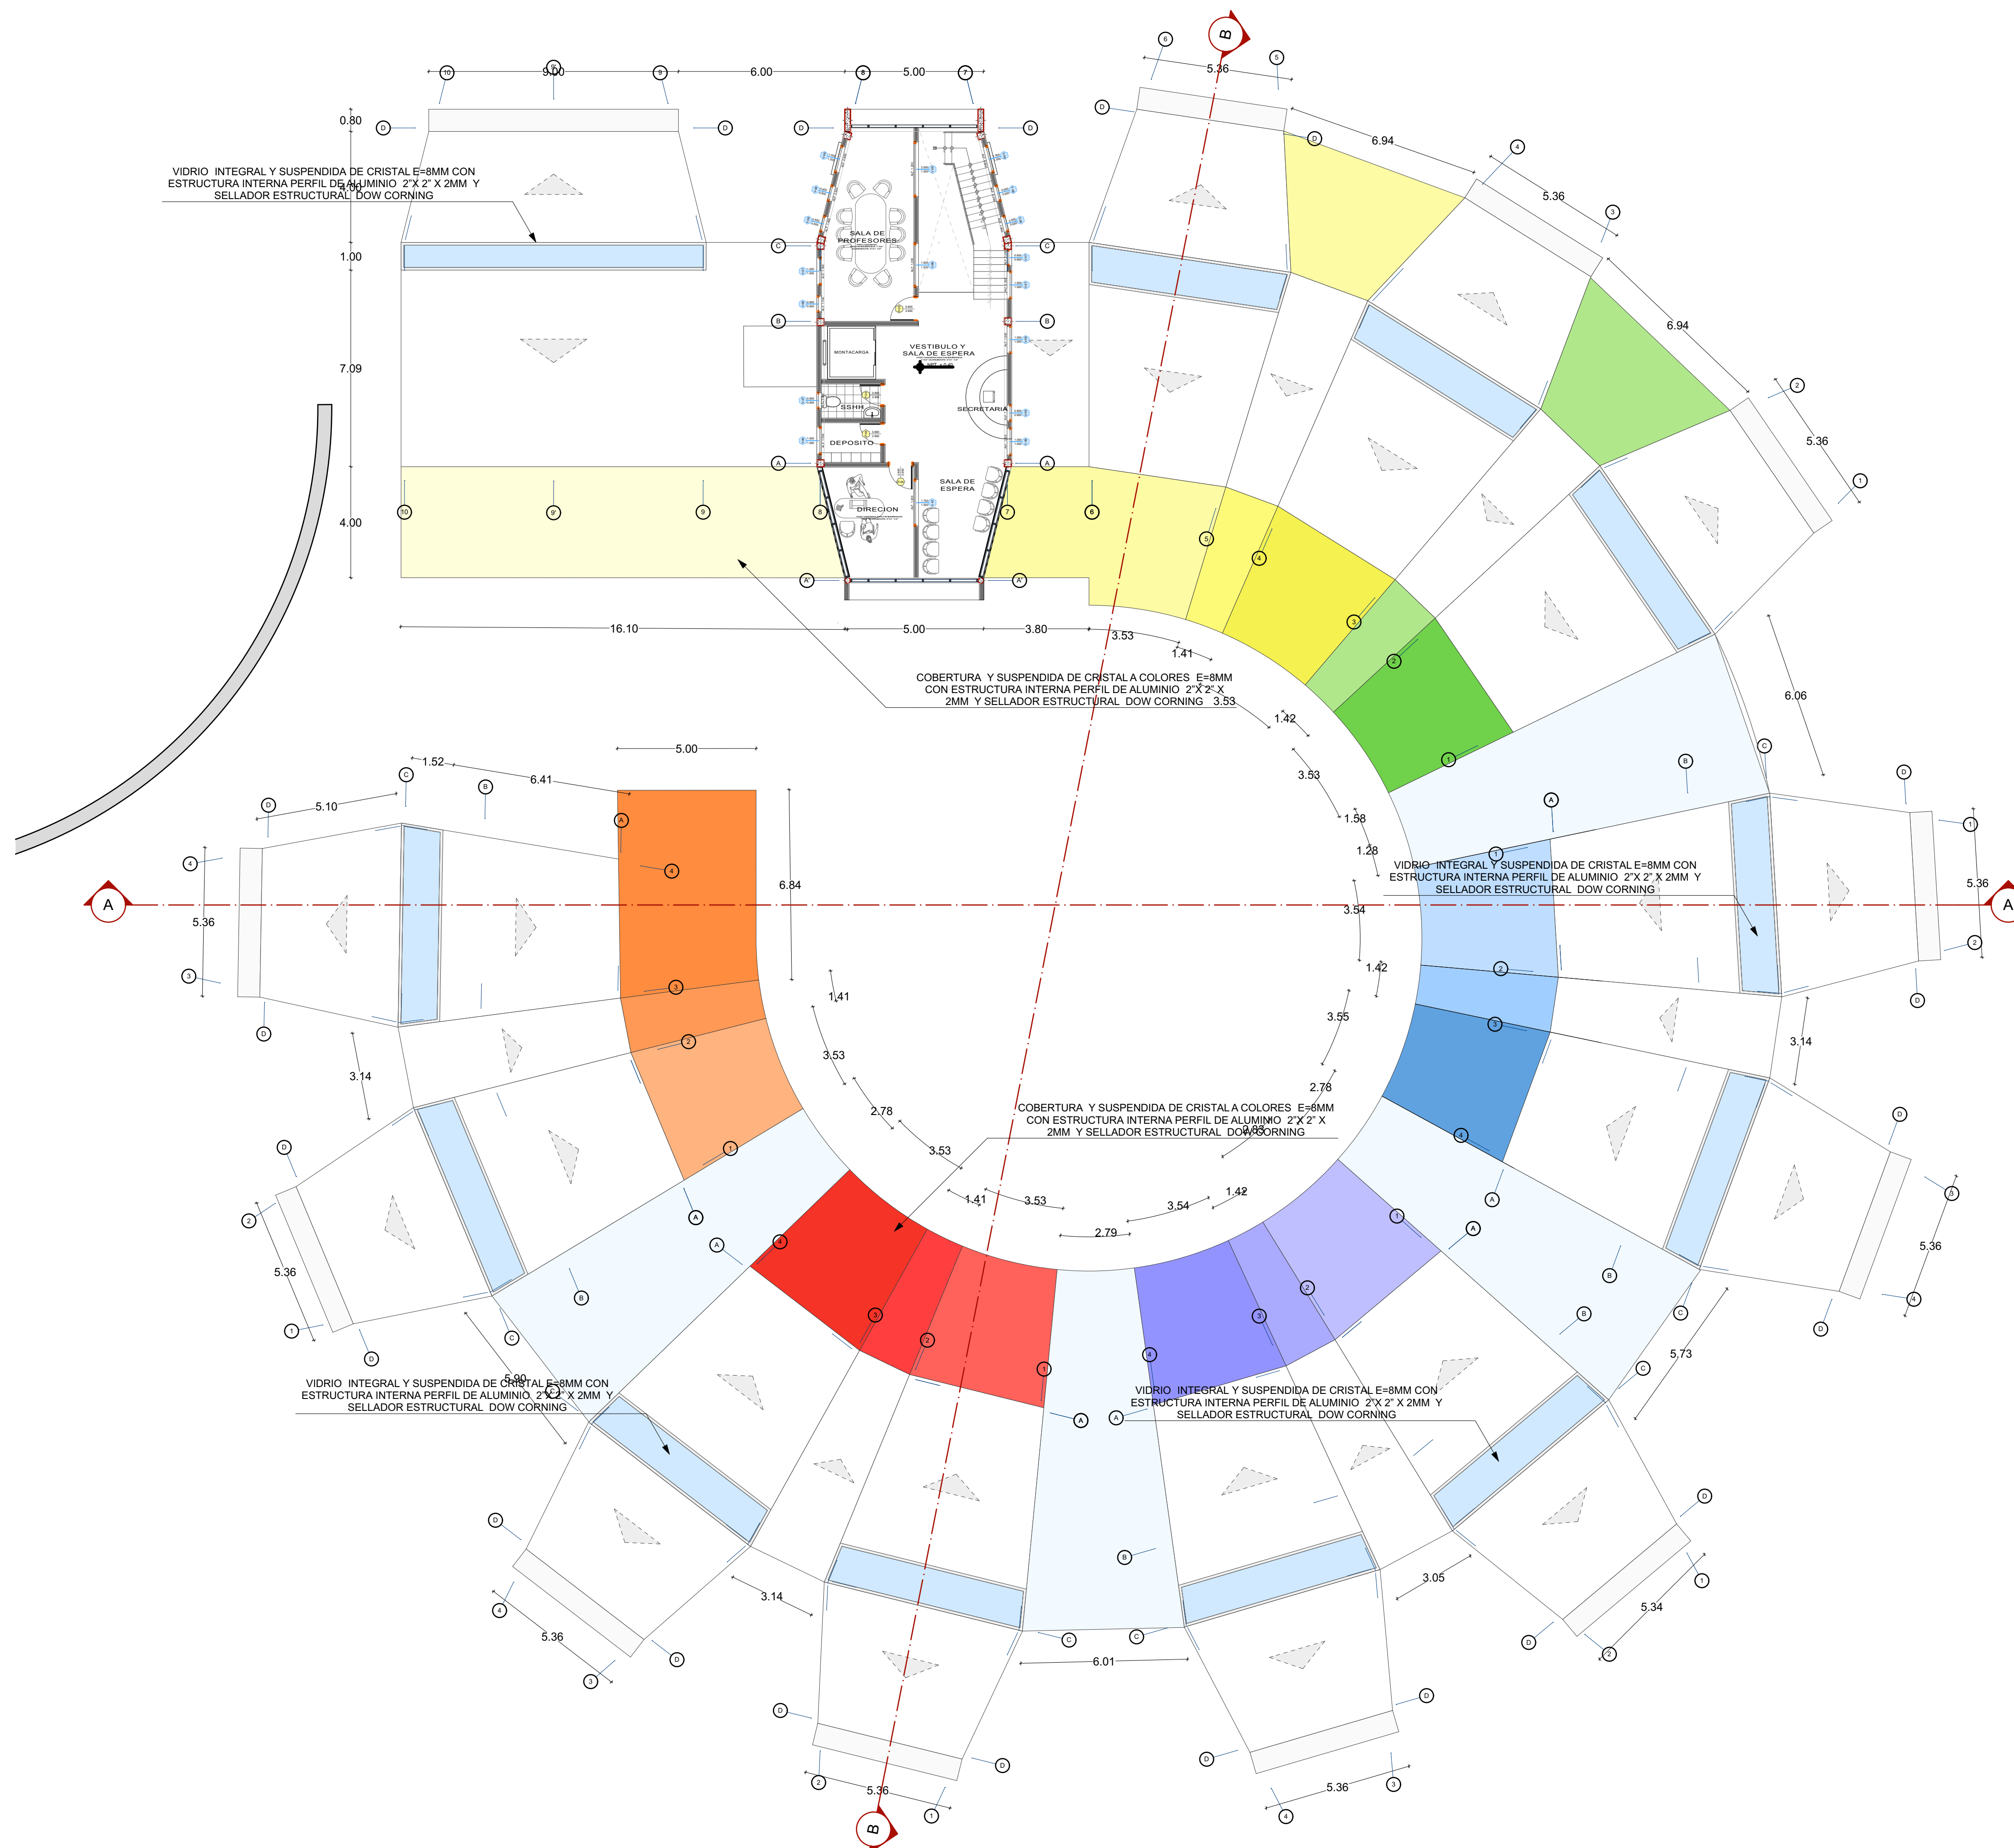

PROYECTO:
"Complejo Interactivo para el Desarrollo de la Educación Infantil del Centro Poblado de Jayllihuaya"

ESPECIALIDAD:
ARQUITECTURA

PLANO:
MODULO CUNA JARDIN

ELABORACION:
***BACH. ARQ. QUIZO QUISPE YESSICA LISBETH**
***BACH. ARQ. SEMINARIO CASTILLO LUIS MIGUEL**

DIRECTOR:
***Dr. Arqto. JORGE ADAN VILLEGAS ABRILL**

ASESOR:
***Arqto. NARDA YOLANDA CASTILLO CASTILLO**

UBICACION:
 LUGAR : **CENTRO POBLADO DE JAYLLIHUAYA**
 DISTRITO : **PUNO**
 PROVINCIA : **PUNO**
 DPTO. : **PUNO**

DIBUJO:
 FECHA:
DICIEMBRE 2017
 ESCALA:
INDICADA

A-02

PLANO DE TECHOS

Escala 1:125