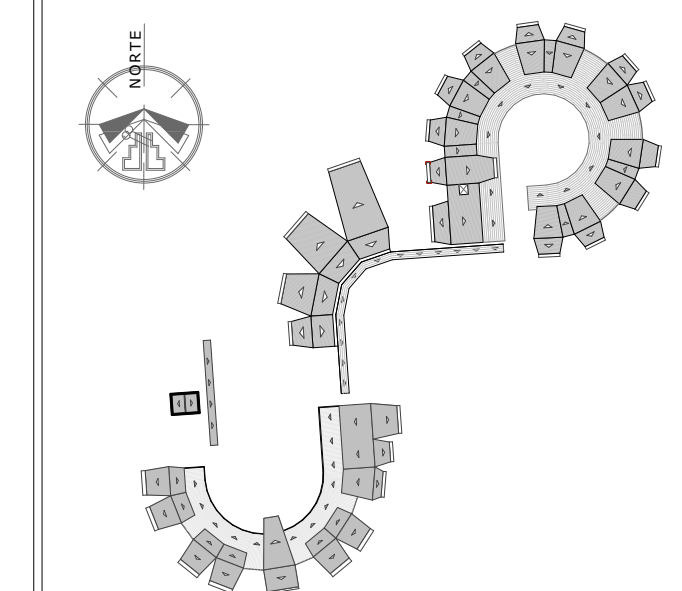

PROYECTO:
"Complejo Interactivo para el Desarrollo de la Educación Infantil del Centro Poblado de Jayllihuaya"

ESPECIALIDAD:
ARQUITECTURA

PLANO:
MODULO CUNA JARDIN

ELABORACION:
***BACH. ARQ. QUIZO QUISPE YESSICA LISBETH**
***BACH. ARQ. SEMINARIO CASTILLO LUIS MIGUEL**

DIRECTOR:
***Dr. Arqto. JORGE ADAN VILLEGAS ABRILL**

ASESOR:
***Arqto. NARDA YOLANDA CASTILLO CASTILLO**

UBICACION:
 LUGAR : **CENTRO POBLADO DE JAYLLIHUAYA**
 DISTRITO : **PUNO**
 PROVINCIA : **PUNO**
 DPTO. : **PUNO**

DIBUJO:
 FECHA:
DICIEMBRE 2017
 ESCALA:
INDICADA

A-02

PLANO DE TECHOS

Escala 1:125