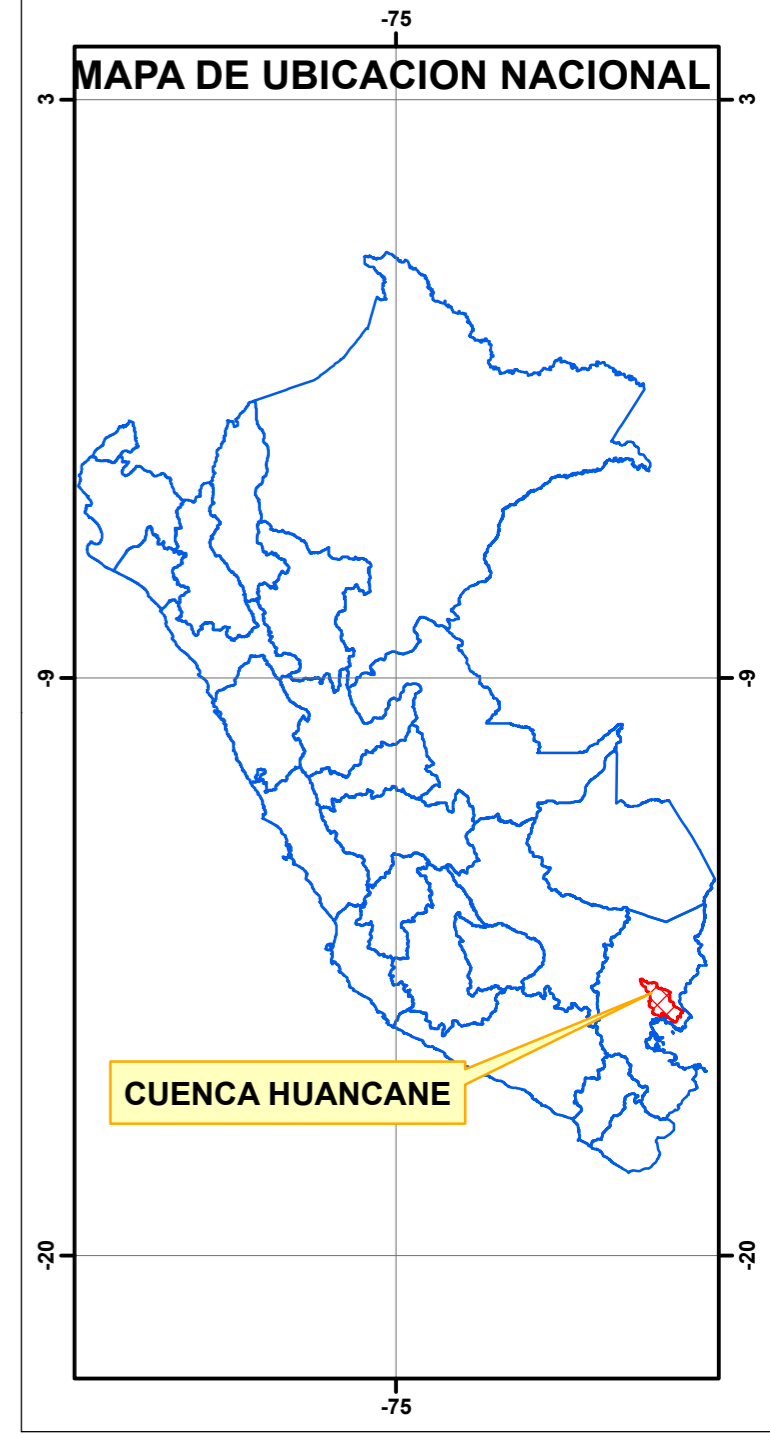

MAPA DE UBICACION REGIONAL

MAPA DE UBICACION NACIONAL

UNIVERSIDAD NACIONAL DEL ALTIPLANO PUNO
FACULTAD DE INGENIERIA AGRICOLA

MAPA DE LOCALIZACION

Elaborado:
PEDRO HUACCOTO GARCIA

PARA OBTAR EL TITULO DE: INGENIERO AGRICOLA

Proyeccion: WGS84 ZONA 19 SUR	Fecha: SEPTIEMBRE 2017	Escala: 1/150000	Lamina N°: T - 01