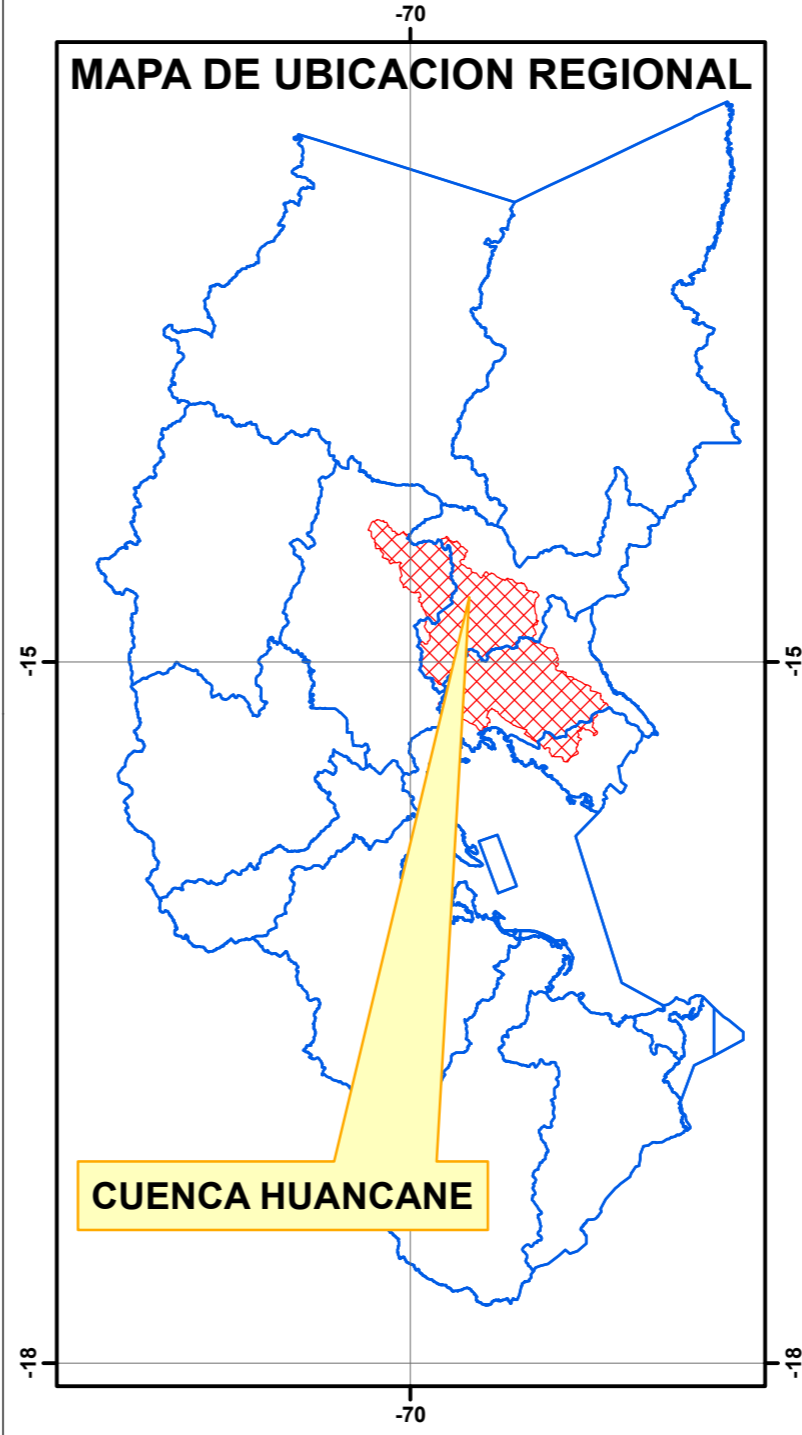

# MAPA DE UBICACION DE LA CUENCA HUANCANE - REGION PUNO

## MAPA DE LA CUENCA HUANCANE

## MAPA DE UBICACION REGIONAL

### MAPA DE LOCALIZACION

Elaborado:  
PEDRO HUACCOTO GARCIA

PARA OBTAR EL TITULO DE: INGENIERO AGRICOLA

Proyeccion: WGS84 ZONA 19 SUR	Fecha: SEPTIEMBRE 2017	Escala: 1/150000	Lamina N°: T - 01
-------------------------------------	------------------------------	---------------------	----------------------