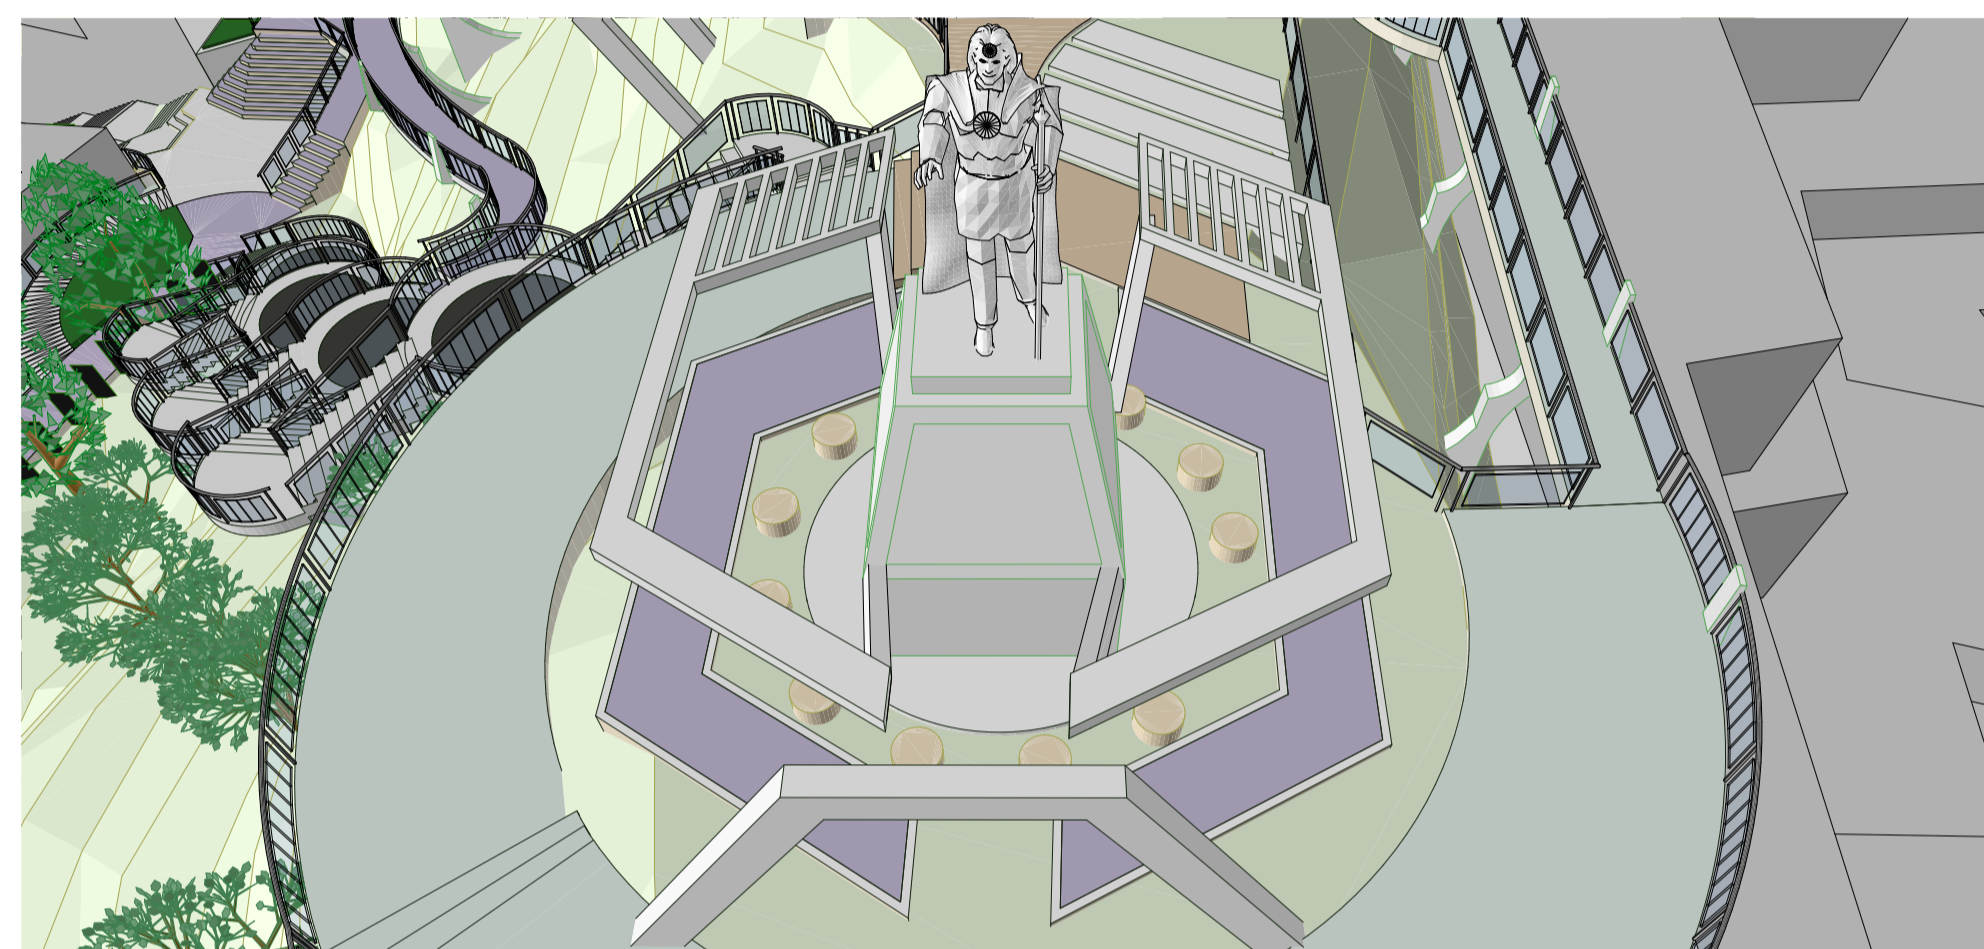

MIRADOR DEL INCA
ESCALA 1:75

PERSPECTIVA AEREA
ESCALA 1:100

PERSPECTIVA FRONTAL
ESCALA 1:100

VISTA FRONTAL

VISTA AEREA

VISTA LATERAL

CORTE A-A
ESCALA 1:75

CORTE B-B
ESCALA 1:75

UNIVERSIDAD NACIONAL DEL ALTIPLANO

PROYECTO DE TESIS PARA OPTAR EL GRADO DE ARQUITECTO:
"LA LIBERTAD CREATIVA DE LA MUSICA EN EL
DISEÑO: LUGAR DEL FOLKLORE PUÑO"

UBICACIÓN : PUÑO
DISTRITO : PUÑO
PROVINCIA : PUÑO
DEPARTAMENTO : PUÑO
LUGAR : CERRITO DE HUAJSAPATA

PRESENTADO POR :
BACH ARQ. JORGE ANDRES QUINTANILLA CARI

LAMINA:
MIRADOR DEL INCA

FECHA : OCTUBRE DEL 2017 ESCALA :IND

LAMINA N°:
P-4