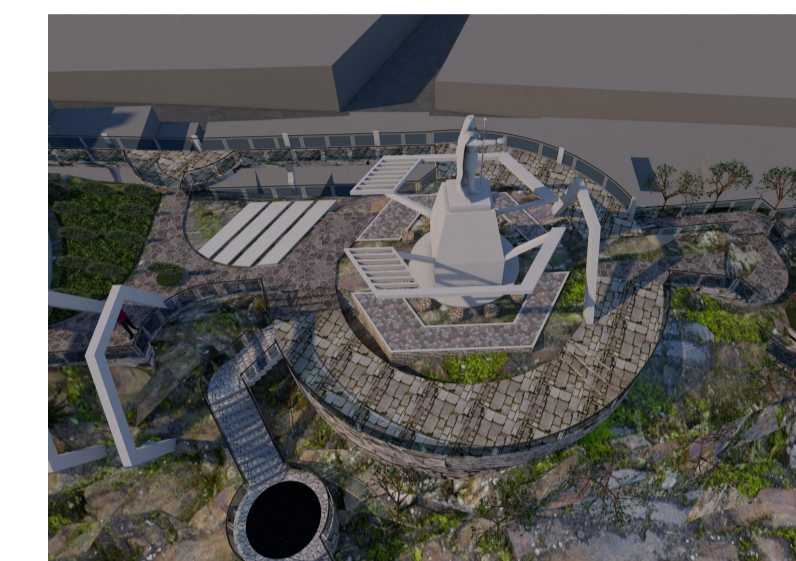

MIRADOR DEL INCA
ESCALA 1:75

PERSPECTIVA AEREA
ESCALA 1:100

PERSPECTIVA FRONTAL
ESCALA 1:100

VISTA FRONTAL

VISTA AEREA

VISTA LATERAL

CORTE A-A
ESCALA 1:75

CORTE B-B
ESCALA 1:75

UNIVERSIDAD NACIONAL DEL ALTIPLANO

PROYECTO DE TESIS PARA OPTAR EL GRADO DE ARQUITECTO:
"LA LIBERTAD CREATIVA DE LA MUSICA EN EL
DISEÑO: LUGAR DEL FOLKLORE PUÑO"

UBICACIÓN : PUÑO
DISTRITO : PUÑO
PROVINCIA : PUÑO
DEPARTAMENTO : PUÑO
LUGAR : CERRITO DE HUAJSAPATA

PRESENTADO POR :
BACH ARQ. JORGE ANDRES QUINTANILLA CARI

LAMINA:
MIRADOR DEL INCA

FECHA : OCTUBRE DEL 2017 ESCALA :IND

LAMINA N°:
P-4