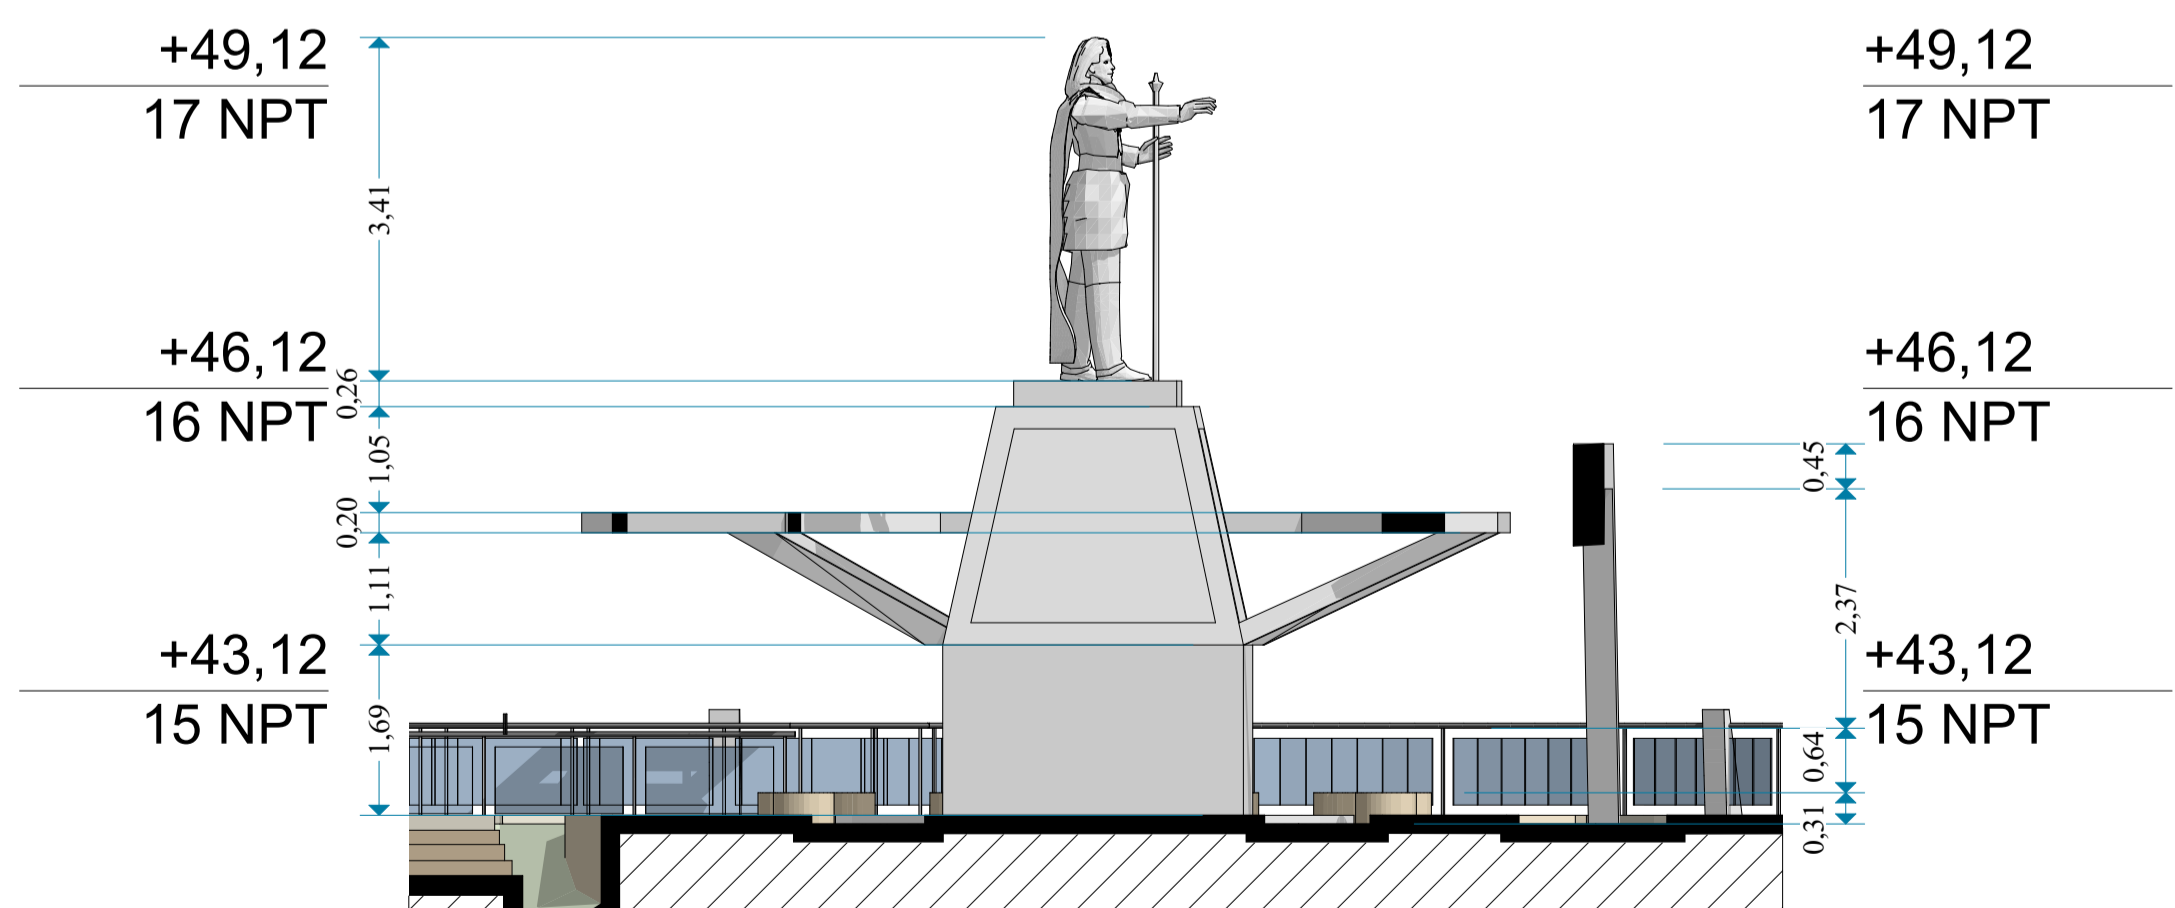

MIRADOR DEL INCA
ESCALA 1:75

PERSPECTIVA AEREA
ESCALA 1:100

PERSPECTIVA FRONTAL
ESCALA 1:100

VISTA FRONTAL

VISTA AEREA

VISTA LATERAL

CORTE A-A
ESCALA 1:75

CORTE B-B
ESCALA 1:75

UNIVERSIDAD NACIONAL DEL ALTIPLANO

PROYECTO DE TESIS PARA OPTAR EL GRADO DE ARQUITECTO:
"LA LIBERTAD CREATIVA DE LA MUSICA EN EL
DISEÑO: LUGAR DEL FOLKLORE PUÑO"

UBICACIÓN : PUÑO
DISTRITO : PUÑO
PROVINCIA : PUÑO
DEPARTAMENTO : PUÑO
LUGAR : CERRITO DE HUAJSAPATA

PRESENTADO POR :
BACH ARQ. JORGE ANDRES QUINTANILLA CARI

LAMINA:
MIRADOR DEL INCA

FECHA : OCTUBRE DEL 2017 ESCALA :IND

LAMINA N°:
P-4