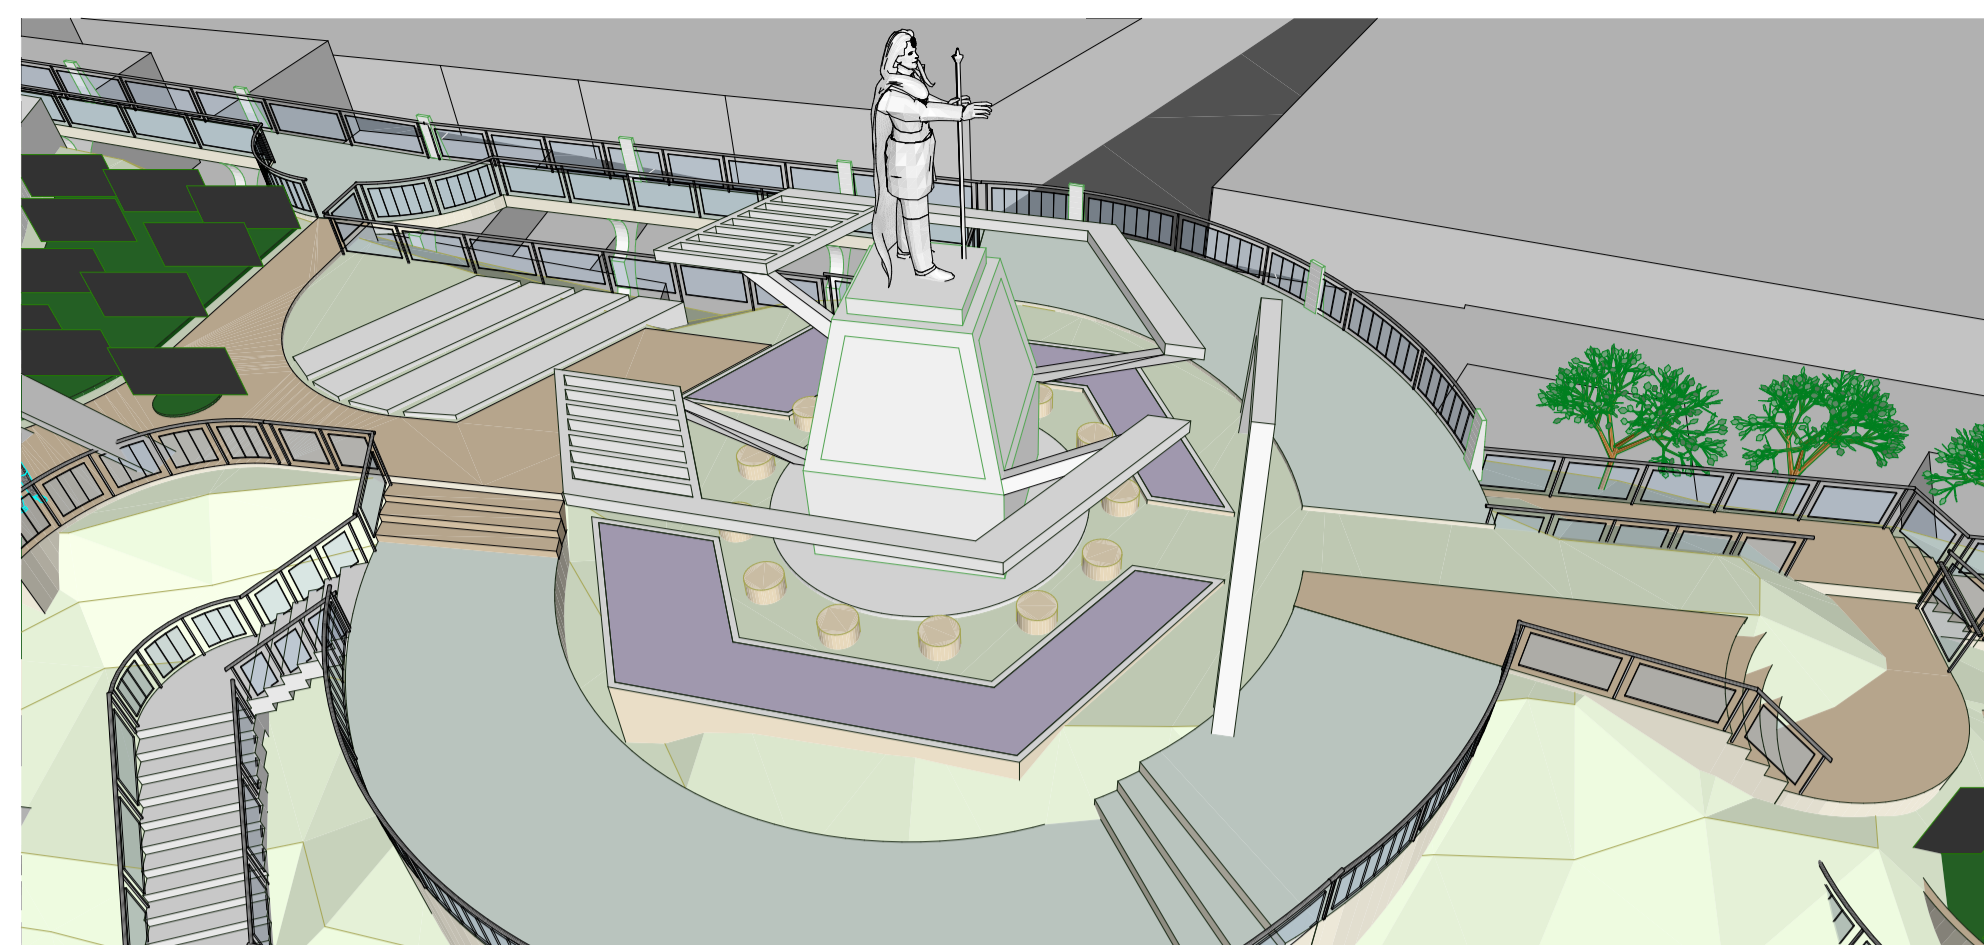

MIRADOR DEL INCA
ESCALA 1:75

PERSPECTIVA AEREA
ESCALA 1:100

PERSPECTIVA FRONTAL
ESCALA 1:100

VISTA FRONTAL

VISTA AEREA

VISTA LATERAL

CORTE A-A
ESCALA 1:75

CORTE B-B
ESCALA 1:75

UNIVERSIDAD NACIONAL DEL ALTIPLANO

PROYECTO DE TESIS PARA OPTAR EL GRADO DE ARQUITECTO:
"LA LIBERTAD CREATIVA DE LA MUSICA EN EL
DISEÑO: LUGAR DEL FOLKLORE PUÑO"

UBICACIÓN : PUÑO
DISTRITO : PUÑO
PROVINCIA : PUÑO
DEPARTAMENTO : PUÑO
LUGAR : CERRITO DE HUAJSAPATA

PRESENTADO POR :
BACH ARQ. JORGE ANDRES QUINTANILLA CARI

LAMINA:
MIRADOR DEL INCA

FECHA : OCTUBRE DEL 2017 ESCALA :IND

LAMINA N°:
P-4