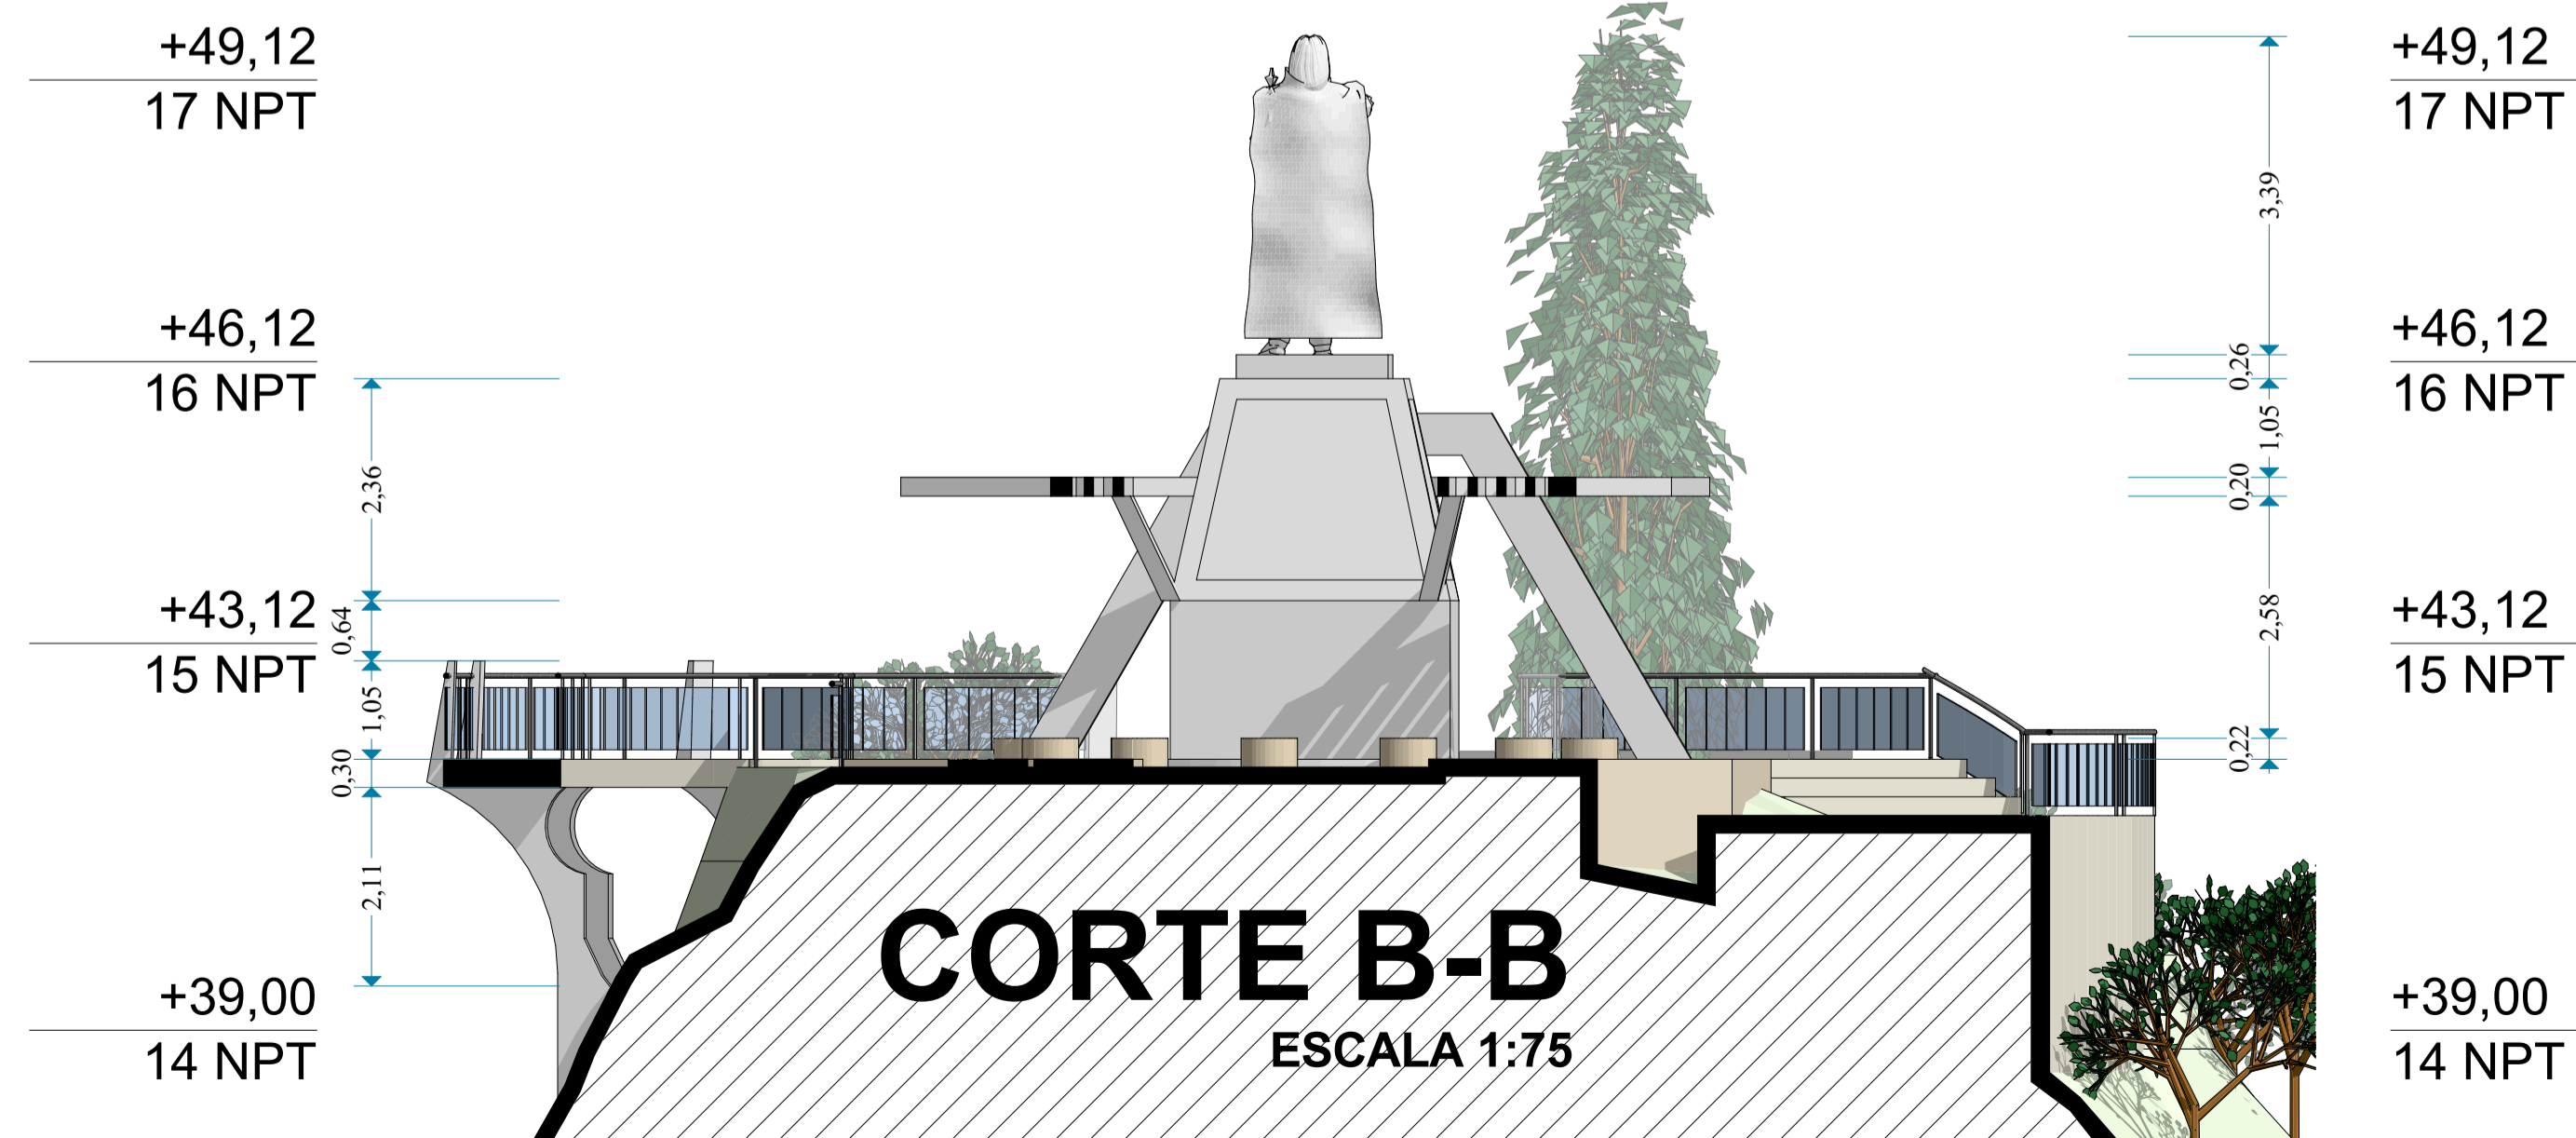

MIRADOR DEL INCA
ESCALA 1:75

PERSPECTIVA AEREA
ESCALA 1:100

PERSPECTIVA FRONTAL
ESCALA 1:100

VISTA FRONTAL

VISTA AEREA

VISTA LATERAL

CORTE A-A
ESCALA 1:75

CORTE B-B
ESCALA 1:75

UNIVERSIDAD NACIONAL DEL ALTIPLANO

PROYECTO DE TESIS PARA OPTAR EL GRADO DE ARQUITECTO:
"LA LIBERTAD CREATIVA DE LA MUSICA EN EL
DISEÑO: LUGAR DEL FOLKLORE PUÑO"

UBICACIÓN : PUÑO
DISTRITO : PUÑO
PROVINCIA : PUÑO
DEPARTAMENTO : PUÑO
LUGAR : CERRITO DE HUAJSAPATA

PRESENTADO POR :
BACH ARQ. JORGE ANDRES QUINTANILLA CARI

LAMINA:
MIRADOR DEL INCA

FECHA : OCTUBRE DEL 2017 ESCALA :IND

LAMINA N°:
P-4