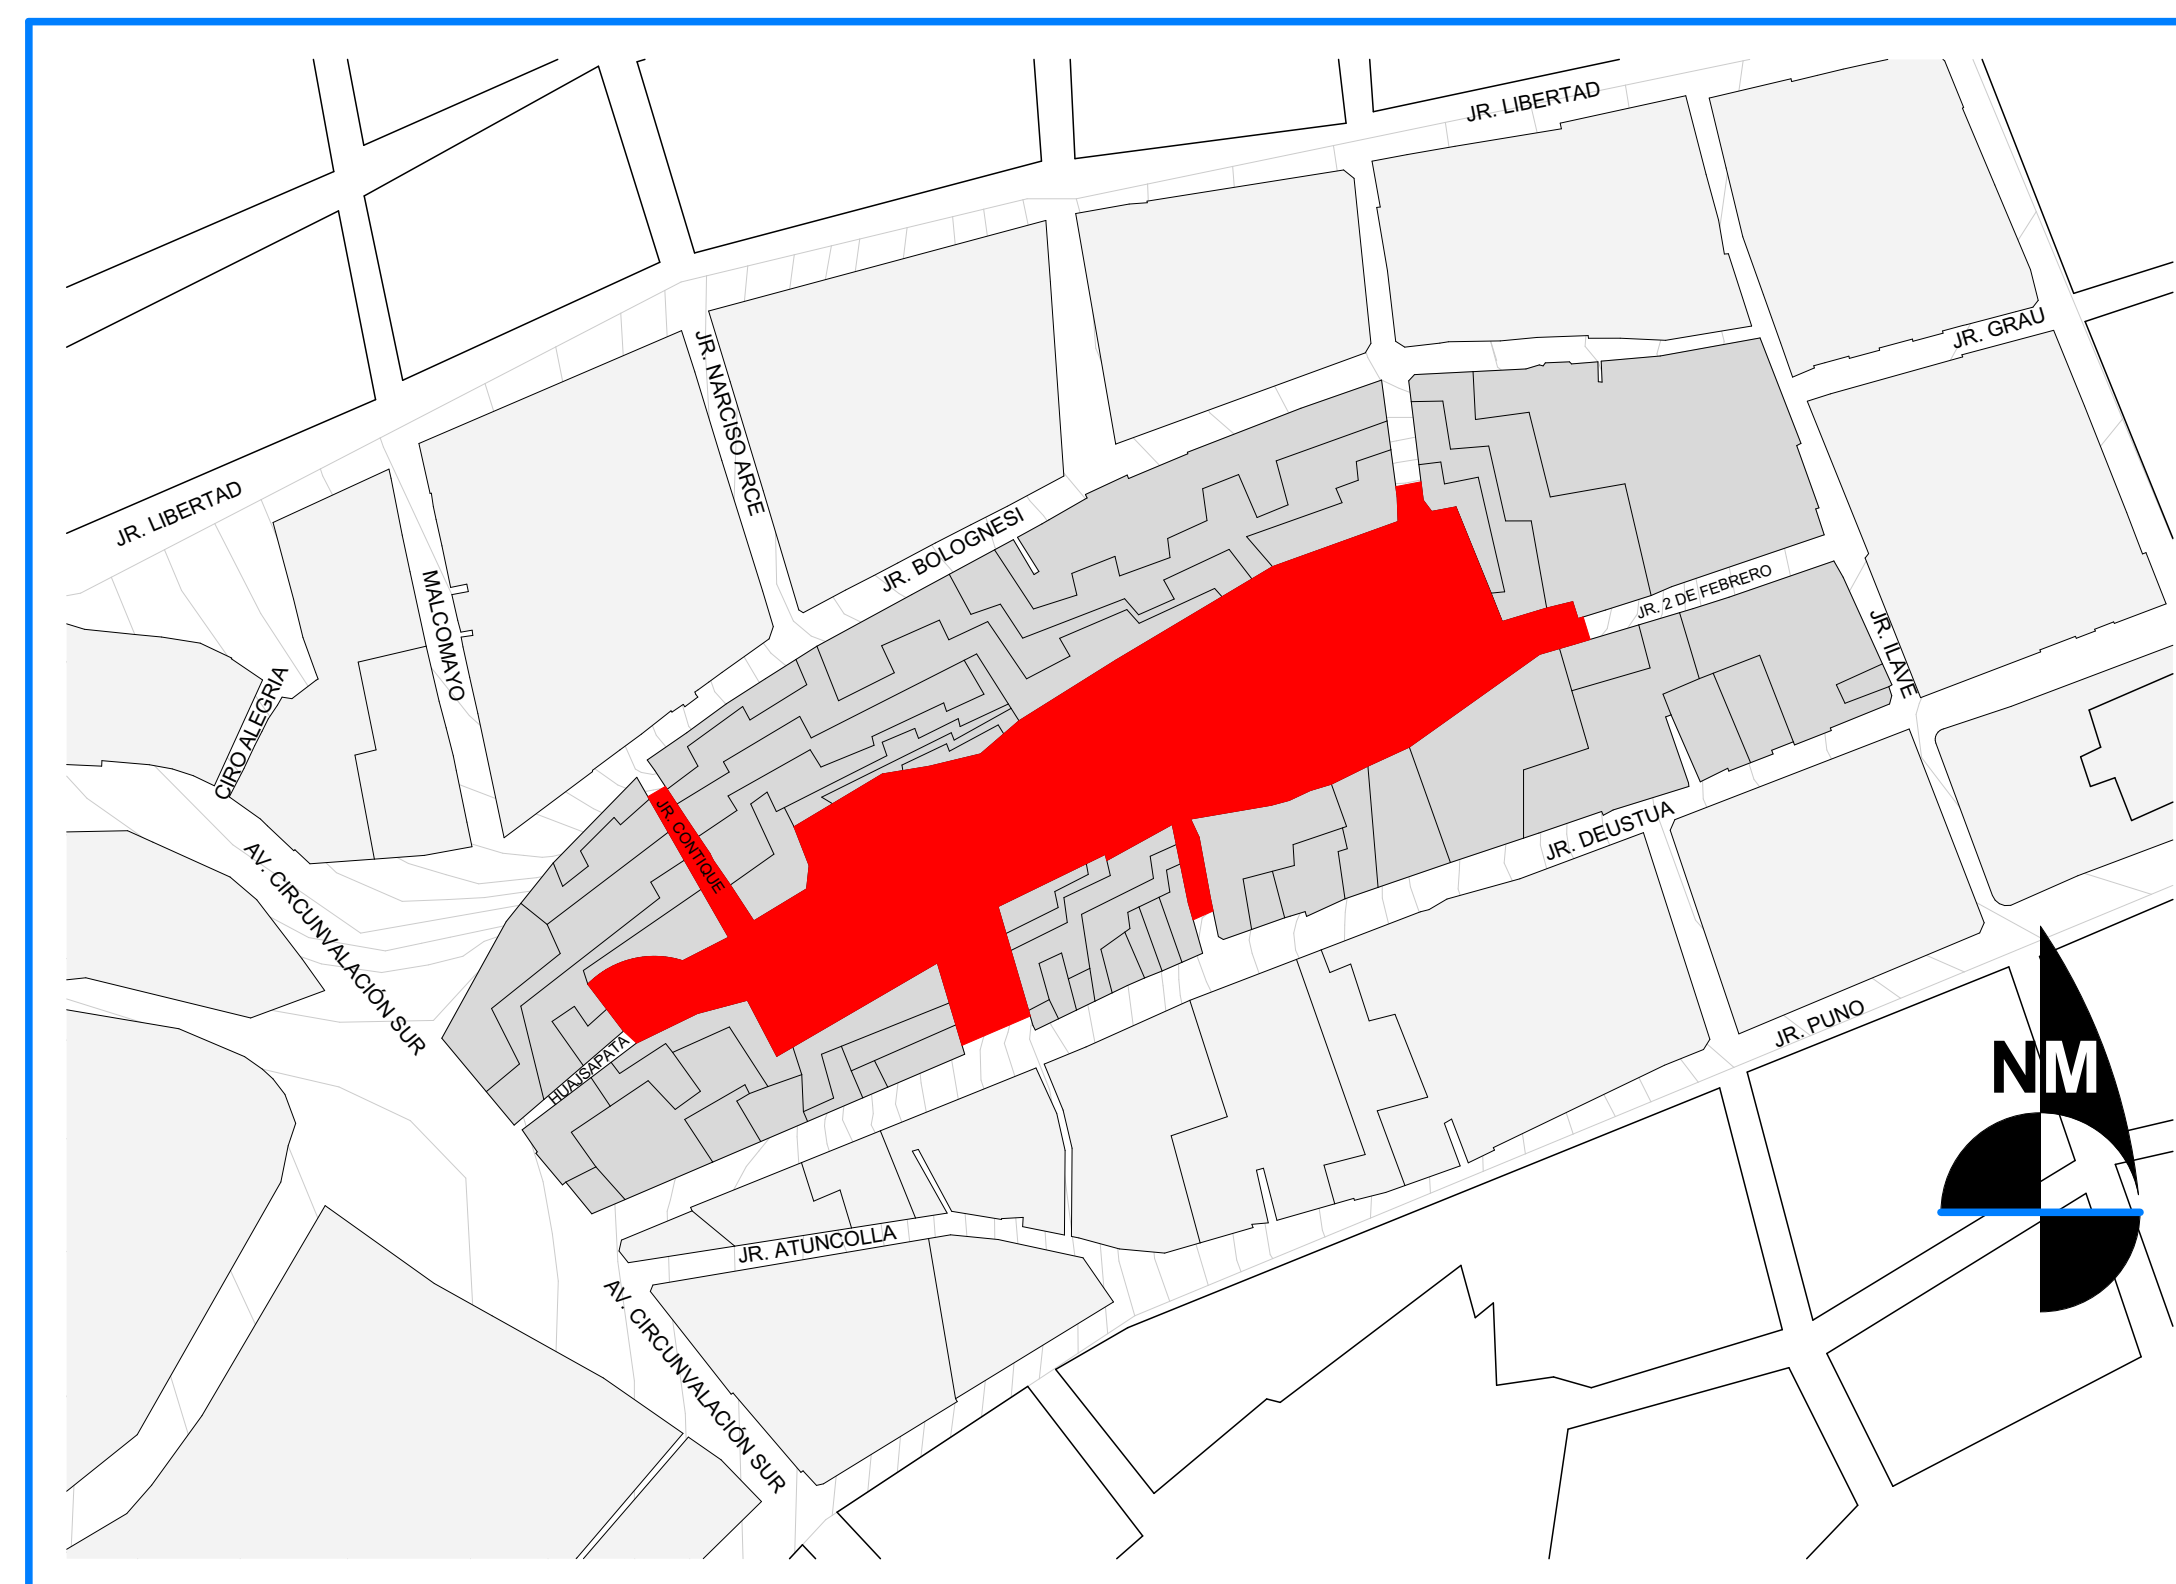

PLANTA GENERAL
ESCALA 1:250

PLANO DE LOCALIZACIÓN

PLANO DE UBICACIÓN

VISTA AEREA GENERAL

UNIVERSIDAD NACIONAL DEL ALTIPLANO

PROYECTO DE TESIS PARA OPTAR EL GRADO DE ARQUITECTO:
"LA LIBERTAD CREATIVA DE LA MUSICA EN EL
DISEÑO: LUGAR DEL FOLKLORE PUNO"

UBICACIÓN : PUNO
DISTRITO : PUNO
PROVINCIA : PUNO
DEPARTAMENTO : PUNO
LUGAR : CERRITO DE HUAJASAPATA

PRESENTADO POR:
BACH ARQ. JORGE ANDRES QUINTANILLA CARI

LAMINA:
PLOT PLAN 3D

FECHA : OCTUBRE DEL 2017 ESCALA: 1:250