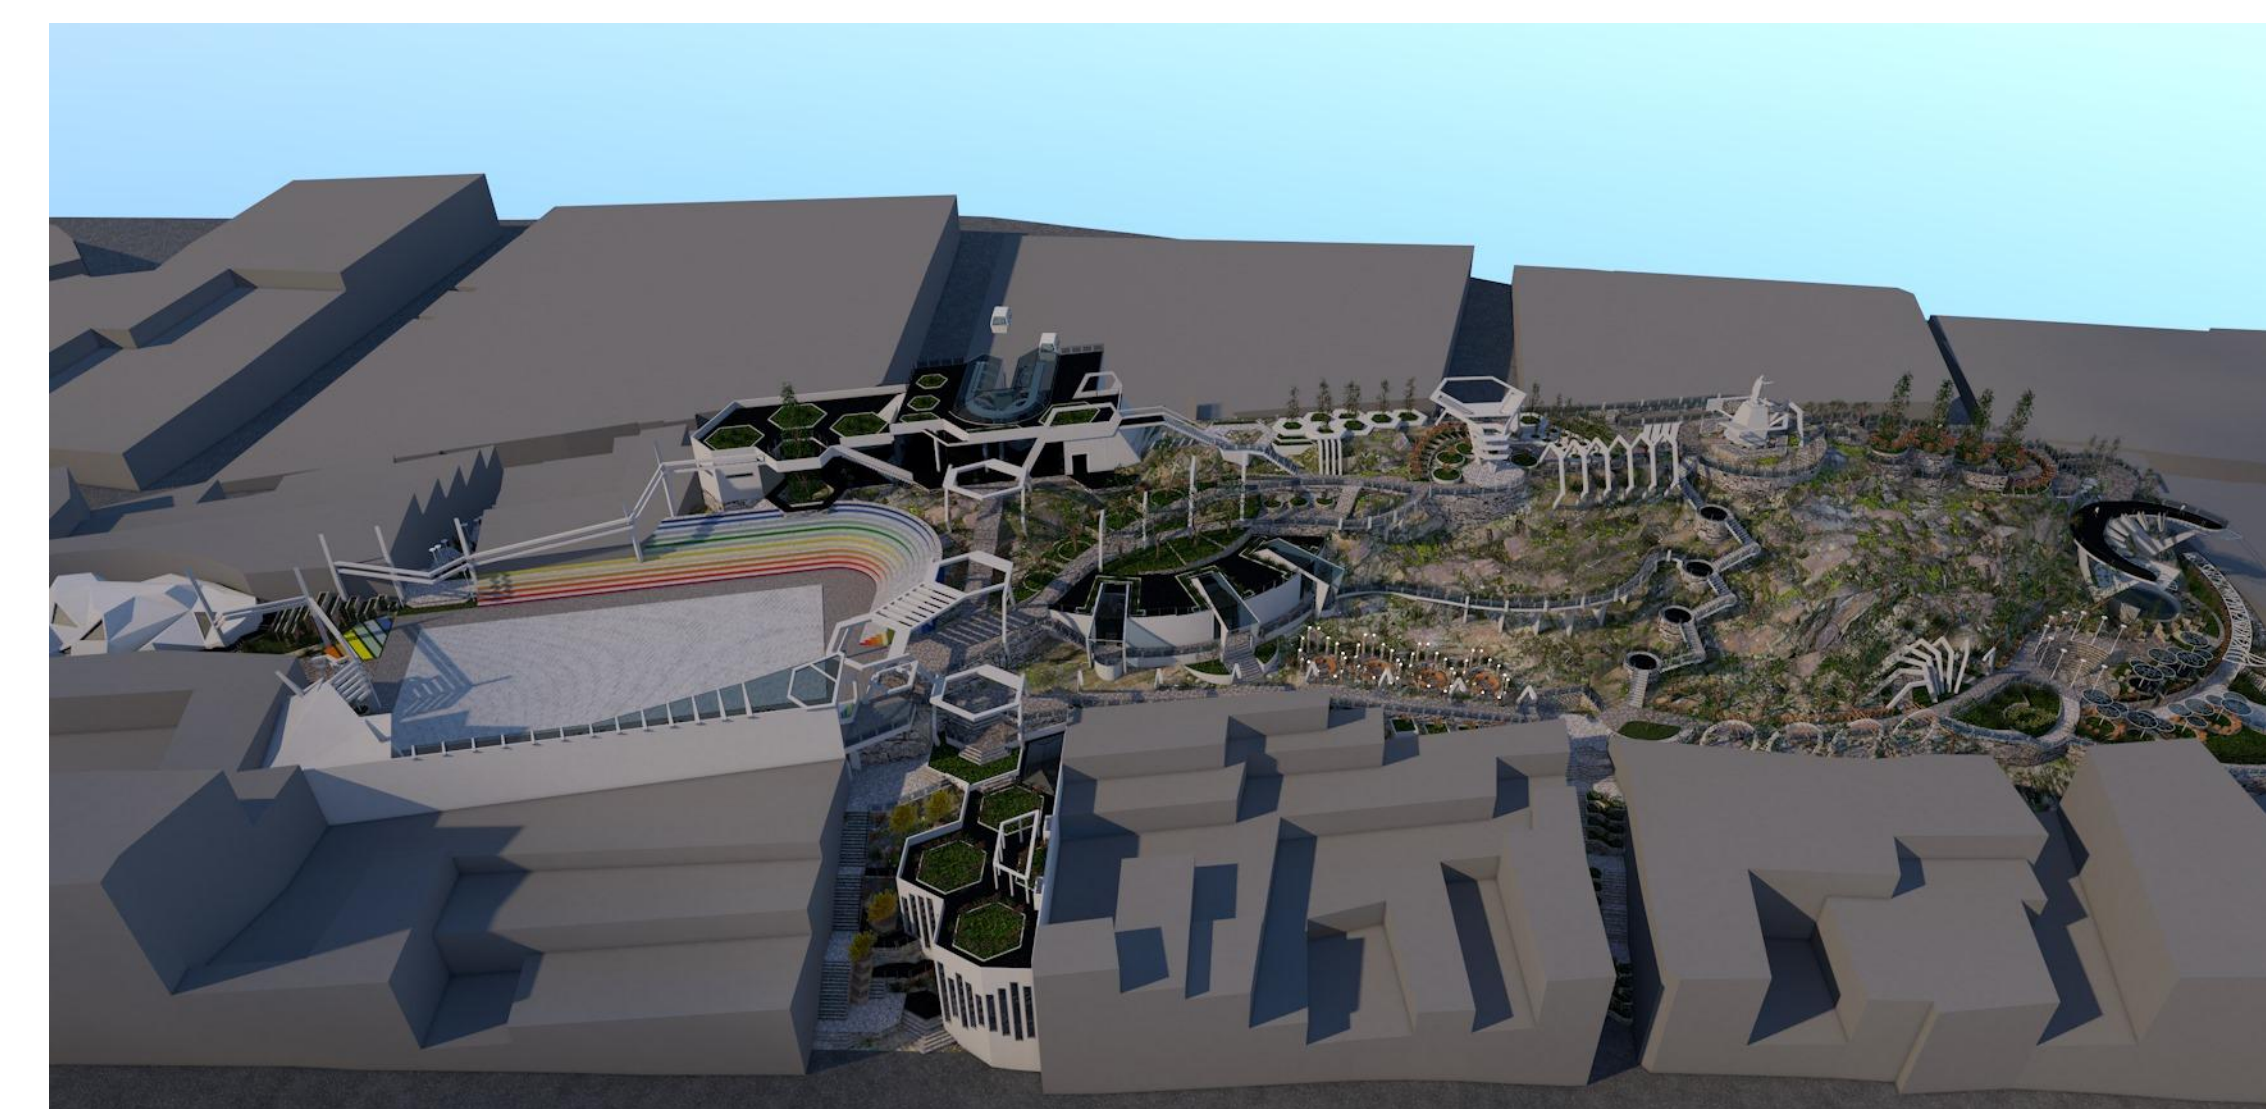

PLANTA GENERAL
ESCALA 1:250

PLANO DE LOCALIZACIÓN

PLANO DE UBICACIÓN

VISTA AEREA GENERAL

UNIVERSIDAD NACIONAL DEL ALTIPLANO

PROYECTO DE TESIS PARA OPTAR EL GRADO DE ARQUITECTO:
"LA LIBERTAD CREATIVA DE LA MUSICA EN EL
DISEÑO: LUGAR DEL FOLKLORE PUNO"

UBICACIÓN : PUNO
DISTRITO : PUNO
PROVINCIA : PUNO
DEPARTAMENTO : PUNO
LUGAR : CERRITO DE HUAJASAPATA

PRESENTADO POR:
BACH ARQ. JORGE ANDRES QUINTANILLA CARI

LAMINA:
PLOT PLAN 3D

FECHA : OCTUBRE DEL 2017 ESCALA: 1:250