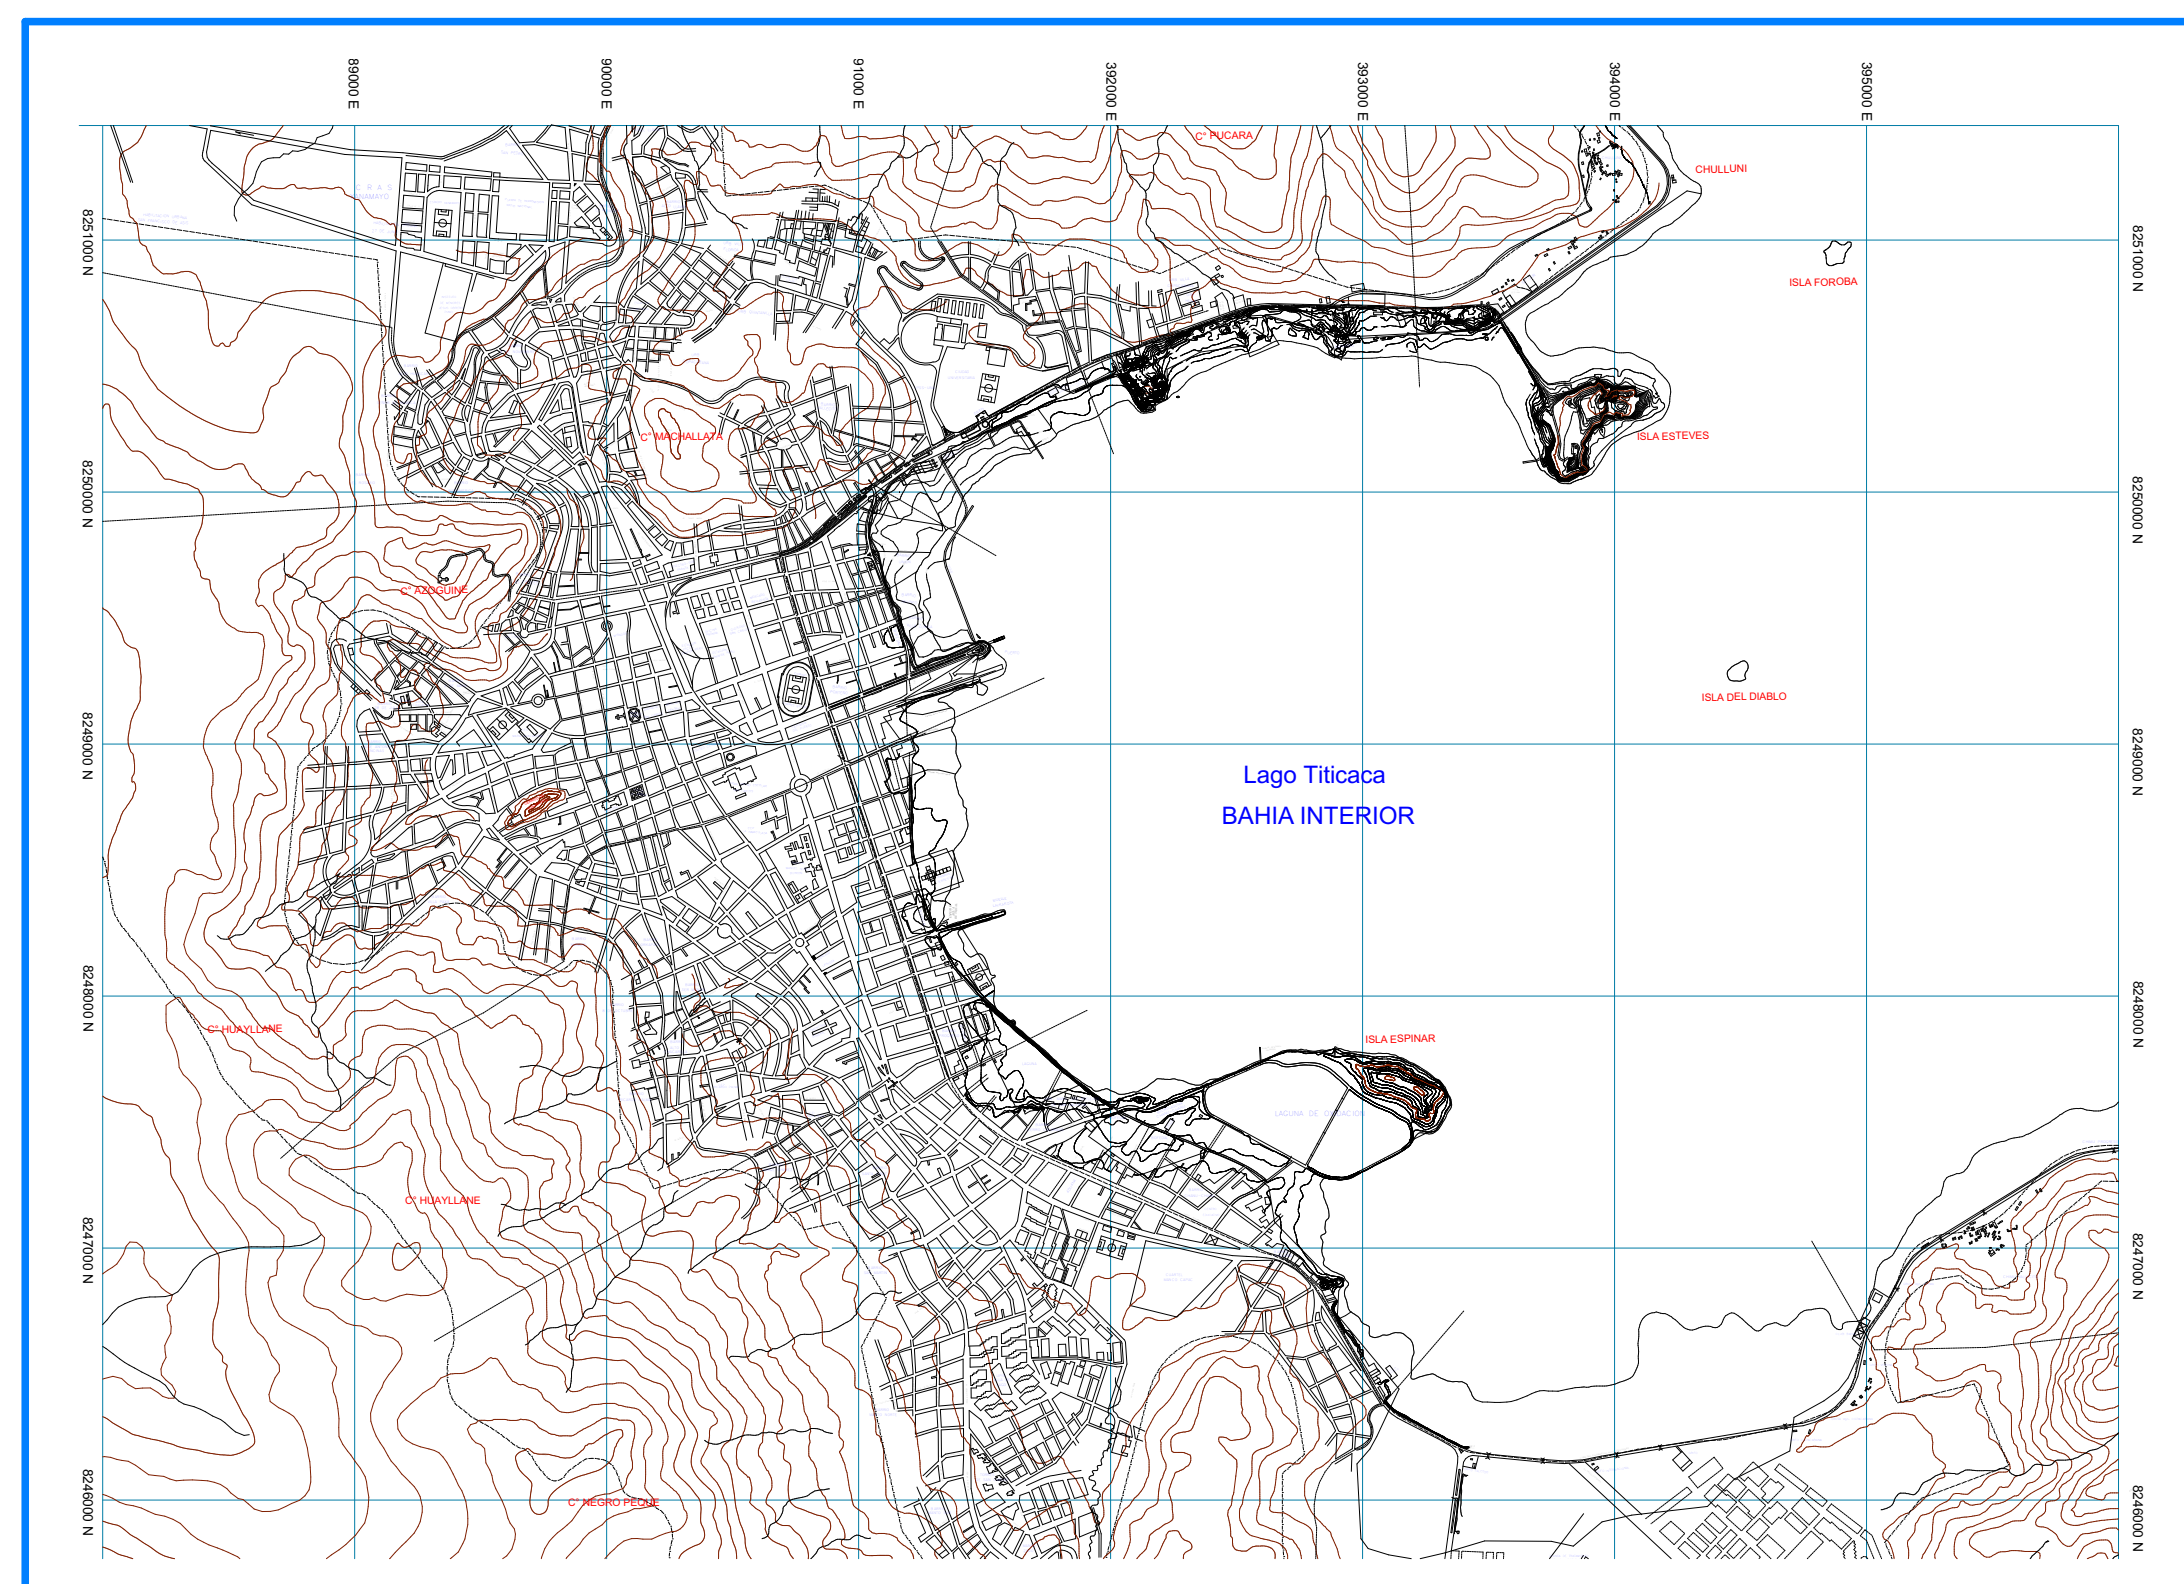

PLANTA GENERAL
ESCALA 1:250

PLANO DE LOCALIZACIÓN

PLANO DE UBICACIÓN

VISTA AEREA GENERAL

UNIVERSIDAD NACIONAL DEL ALTIPLANO

PROYECTO DE TESIS PARA OPTAR EL GRADO DE ARQUITECTO:
"LA LIBERTAD CREATIVA DE LA MUSICA EN EL
DISEÑO: LUGAR DEL FOLKLORE PUNO"

UBICACIÓN : PUNO
DISTRITO : PUNO
PROVINCIA : PUNO
DEPARTAMENTO : PUNO
LUGAR : CERRITO DE HUAJASAPATA

PRESENTADO POR:
BACH ARQ. JORGE ANDRES QUINTANILLA CARI

LAMINA:
PLOT PLAN 3D

FECHA : OCTUBRE DEL 2017 ESCALA: 1:250

LAMINA N°:
PG-02