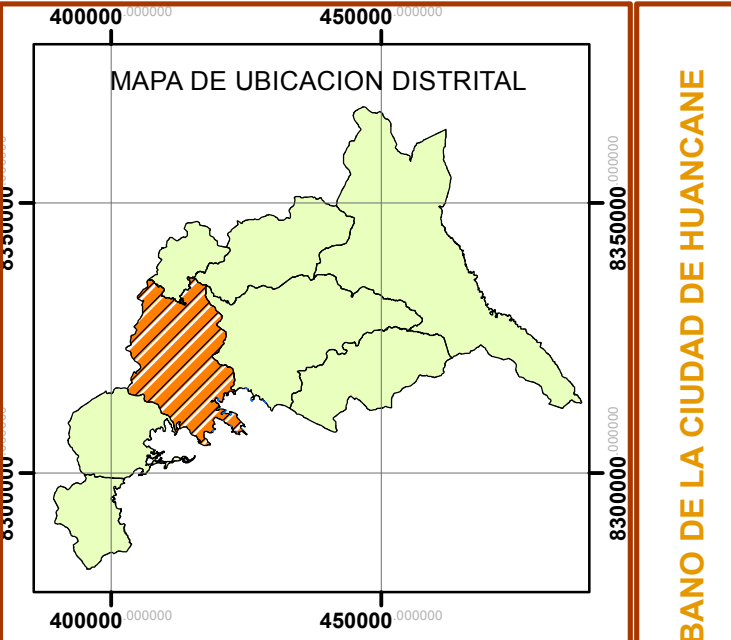

# MAPA PELIGRO DE INUNDACIONES

**LEYENDA**

**RIESGO DE INUNDACIONES**

**NIVEL**

<span style="color: red;">■</span>	Muy Alto
<span style="color: orange;">■</span>	Alto
<span style="color: yellow;">■</span>	Medio
<span style="color: lightgreen;">■</span>	Bajo
<span style="color: lime;">■</span>	Muy Bajo
<span style="color: blue;">■</span>	Rio
<span style="color: lightblue;">■</span>	Laguna
<span style="color: cyan;">■</span>	Lago

LAMINA: