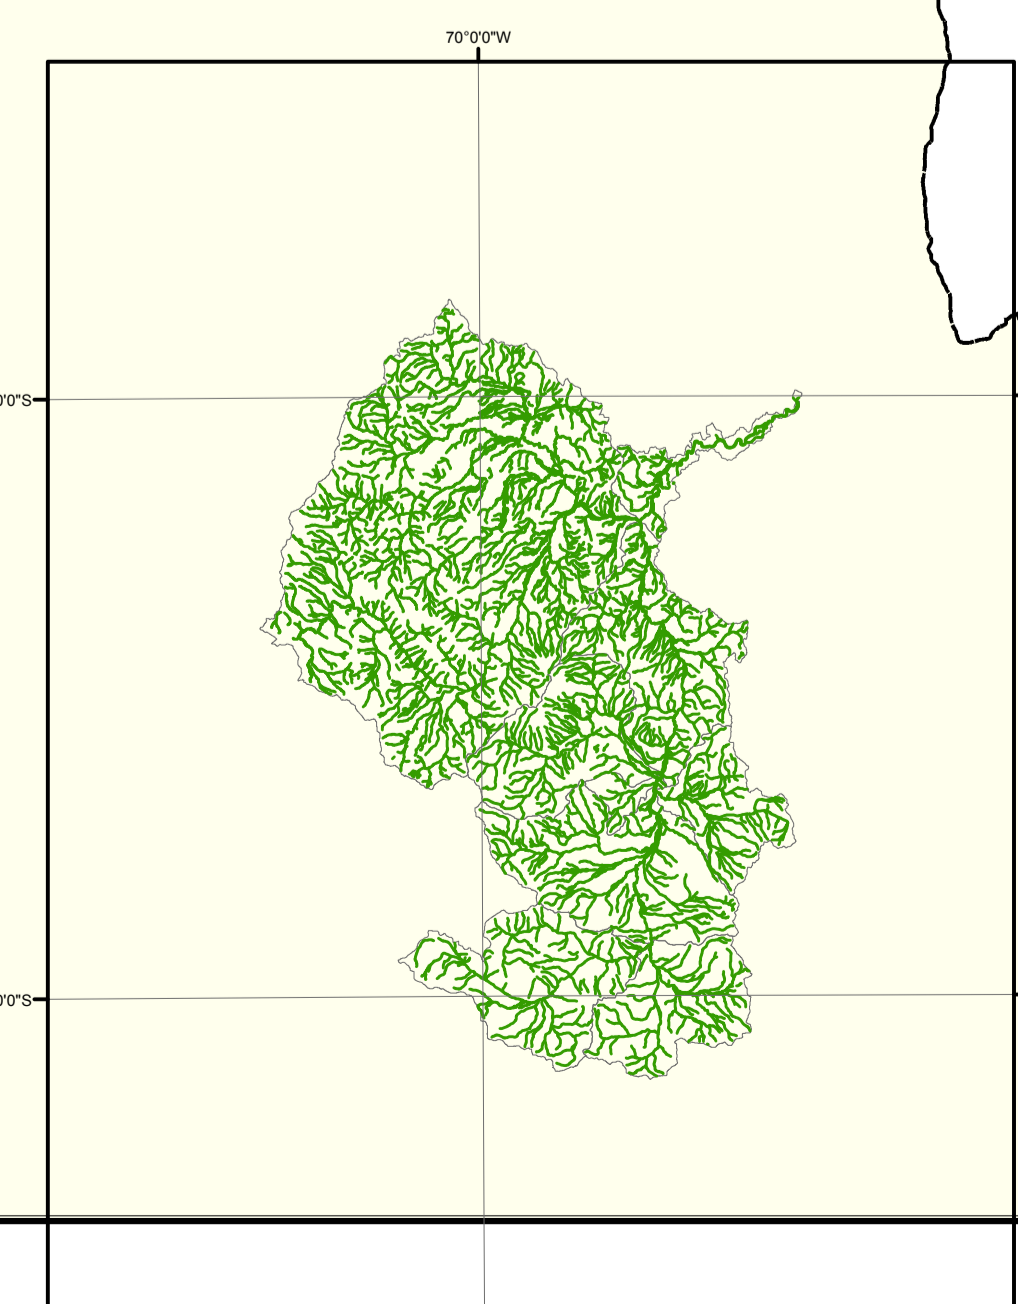

LEYENDA

<all other values>

RANGO

- 2.4-2.6
- 2.6-2.8
- 2.8-3.0
- 3.0-3.2
- 3.2-3.4

hillshade-RCT.tif

Value

High : 254

Low : 0