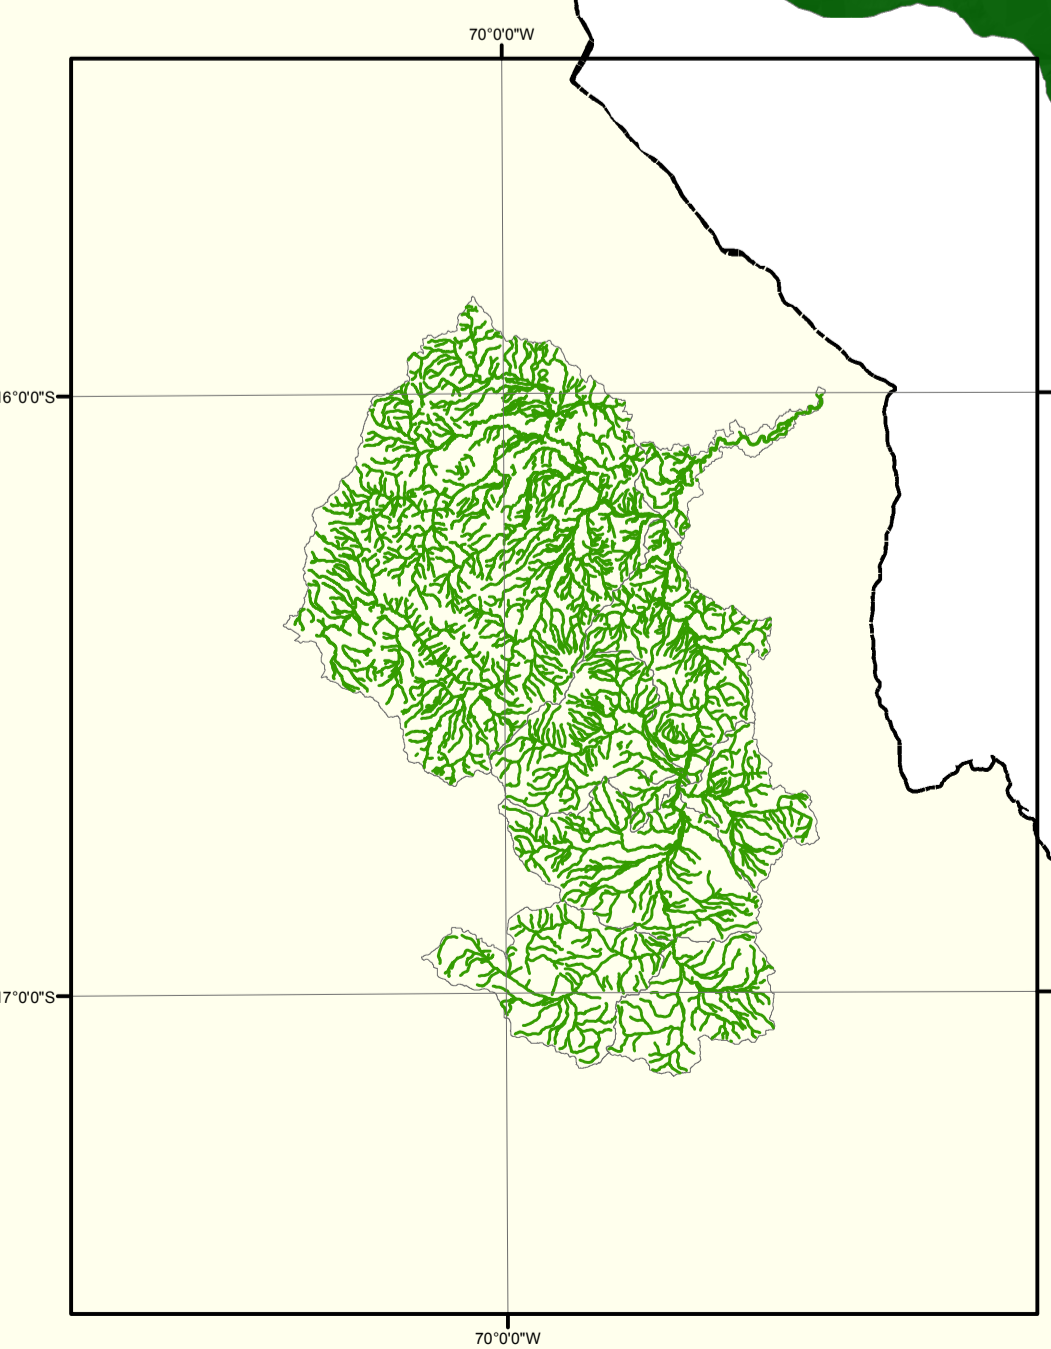

- Legenda**
- B_CAP_DEPARTAMENTO
 - POLIGON01**
 - <all other values>
 - RANGO**
 - 4-0
 - 0-4
 - 4-8
 - 8-12
 - hllshade-RCT.tif**
 - Value**
 - High : 254
 - Low : 0
 - B_LAGO_TITICACA
 - B_AREA_INTERVENCION
 - B_LIM_DEP_PERU

7.5 3.75 0 7.5 15 22.5 30 Km. 1:100,000 1:143,717 2013-2015 MB