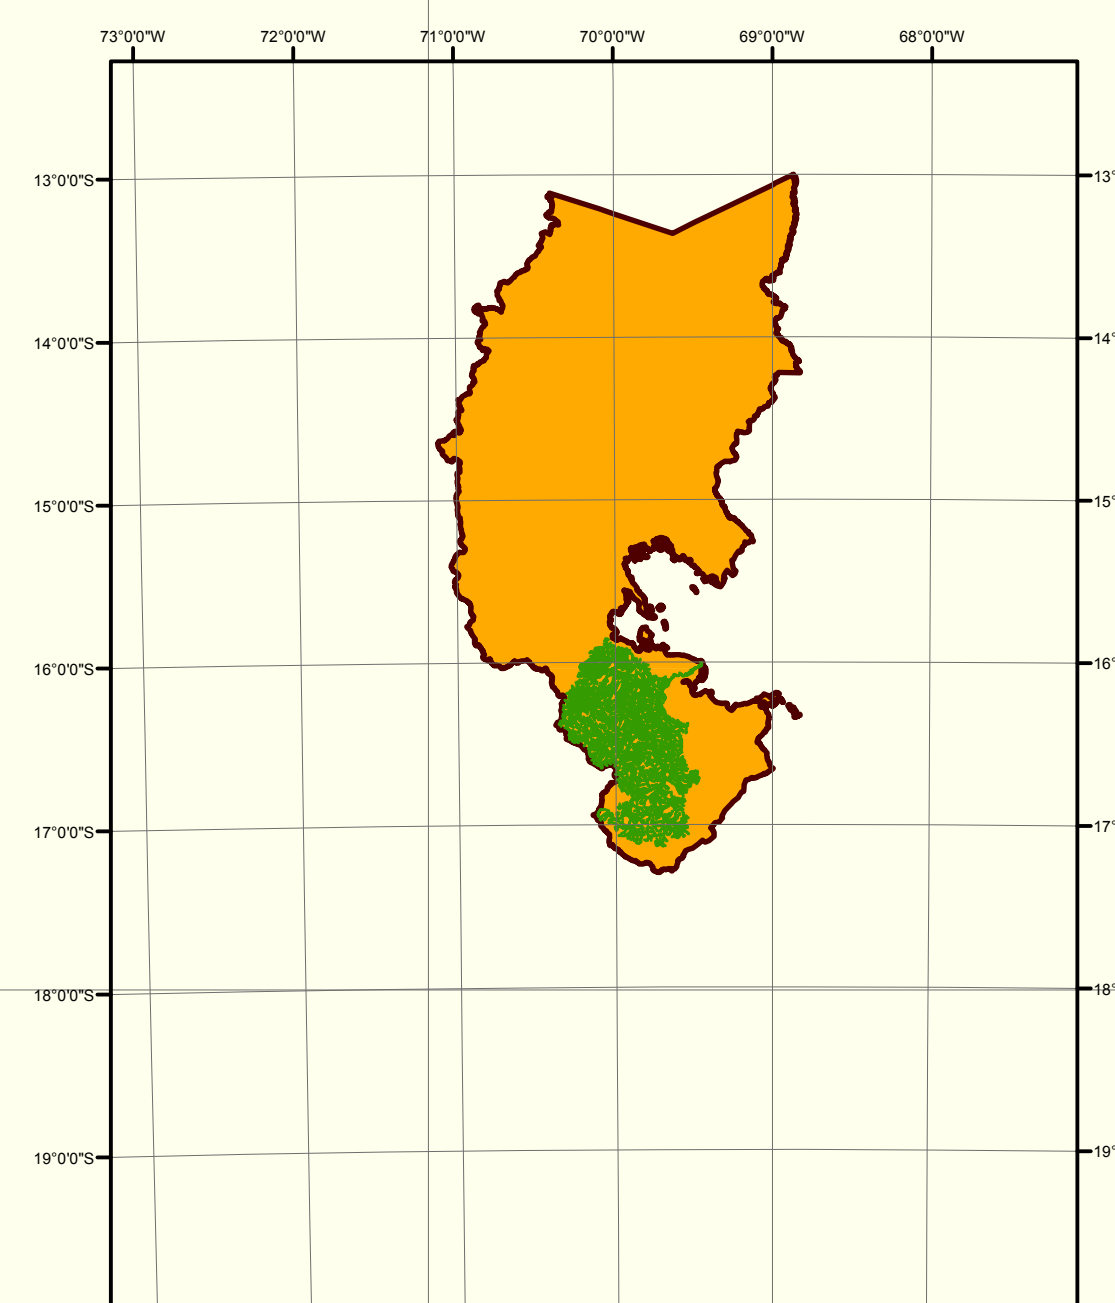

CUADRO DE DISTRITOS REGION PUNO

LAGO TITICACA

LEYENDA

- ESTACION
- CUENCA_DEL_RIO_ILAVE

1:100,000 1:200,000 2013-2015 MB