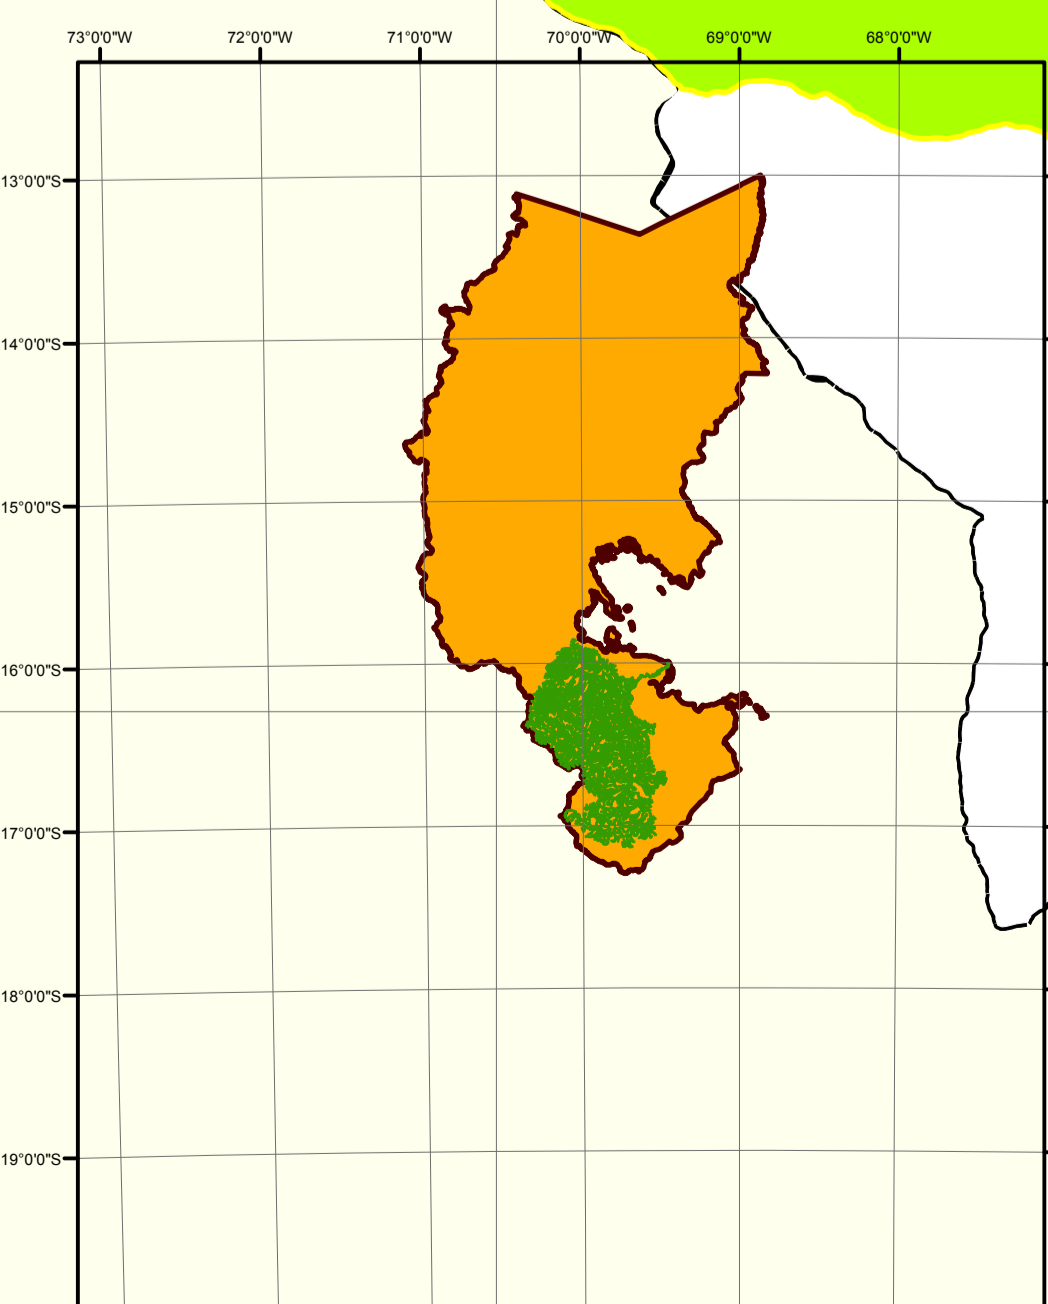

360000

380000

400000

420000

440000

MAPA DE UBICACION GEOGRAFICA

LEYENDA

 DELIMITACION-ILAVE

CUADRO DE DISTRITOS REGION PUNO
LAGO TITICACA

8230000

8230000

8200000

8200000

8170000

8170000

8140000

8140000

8110000

8110000

1:100,000 1:140,309 2013-2015 MB

360000

380000

400000

420000