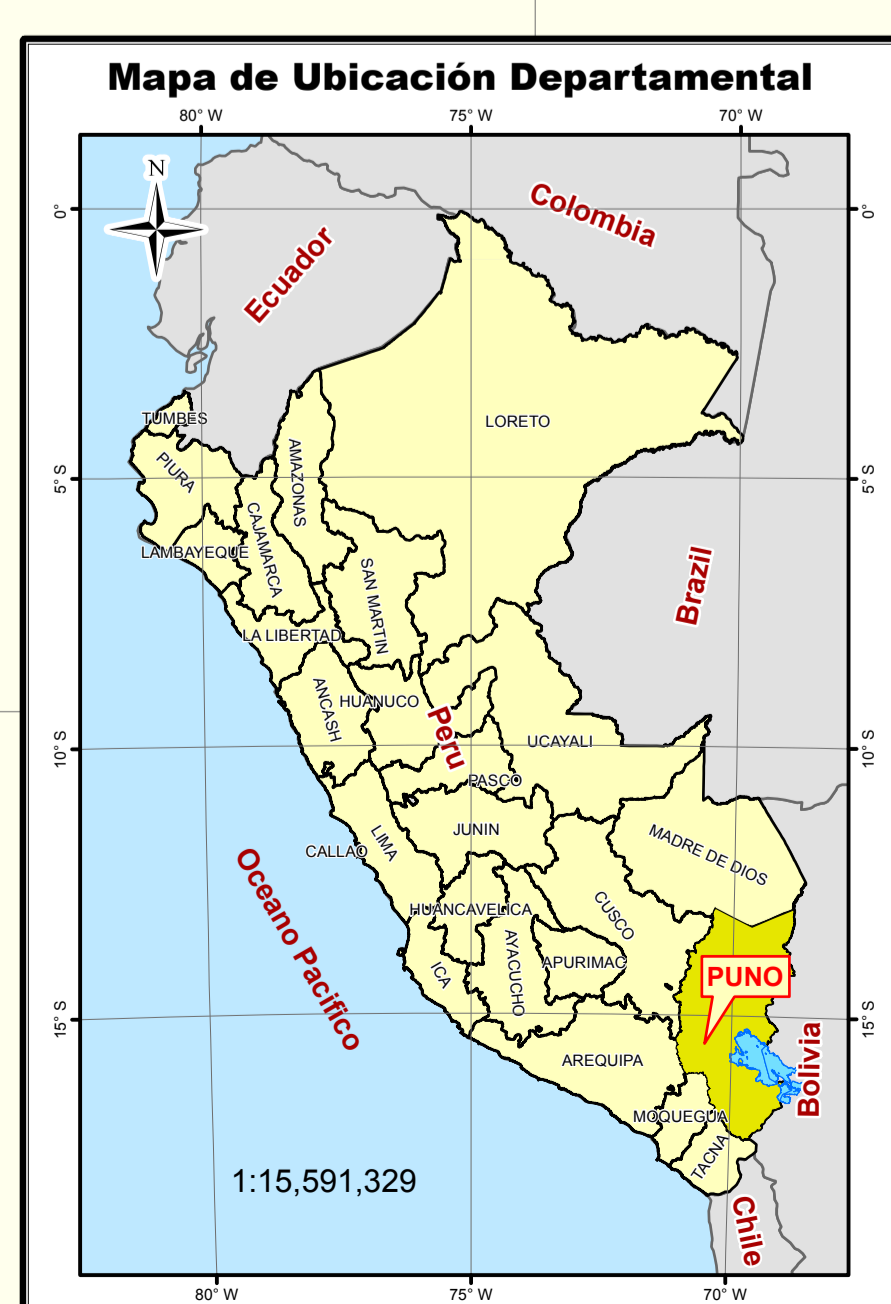

360000

380000

400000

420000

440000

MAPA DE UBICACION GEOGRAFICA

LEYENDA

DELIMITACION-ILAVE

CUADRO DE DISTRITOS REGION PUNO
LAGO TITICACA

8230000

8230000

8200000

8200000

8170000

8170000

8140000

8140000

8110000

8110000

1:100,000 1:140,309 2013-2015 MB

360000

380000

400000

420000

440000