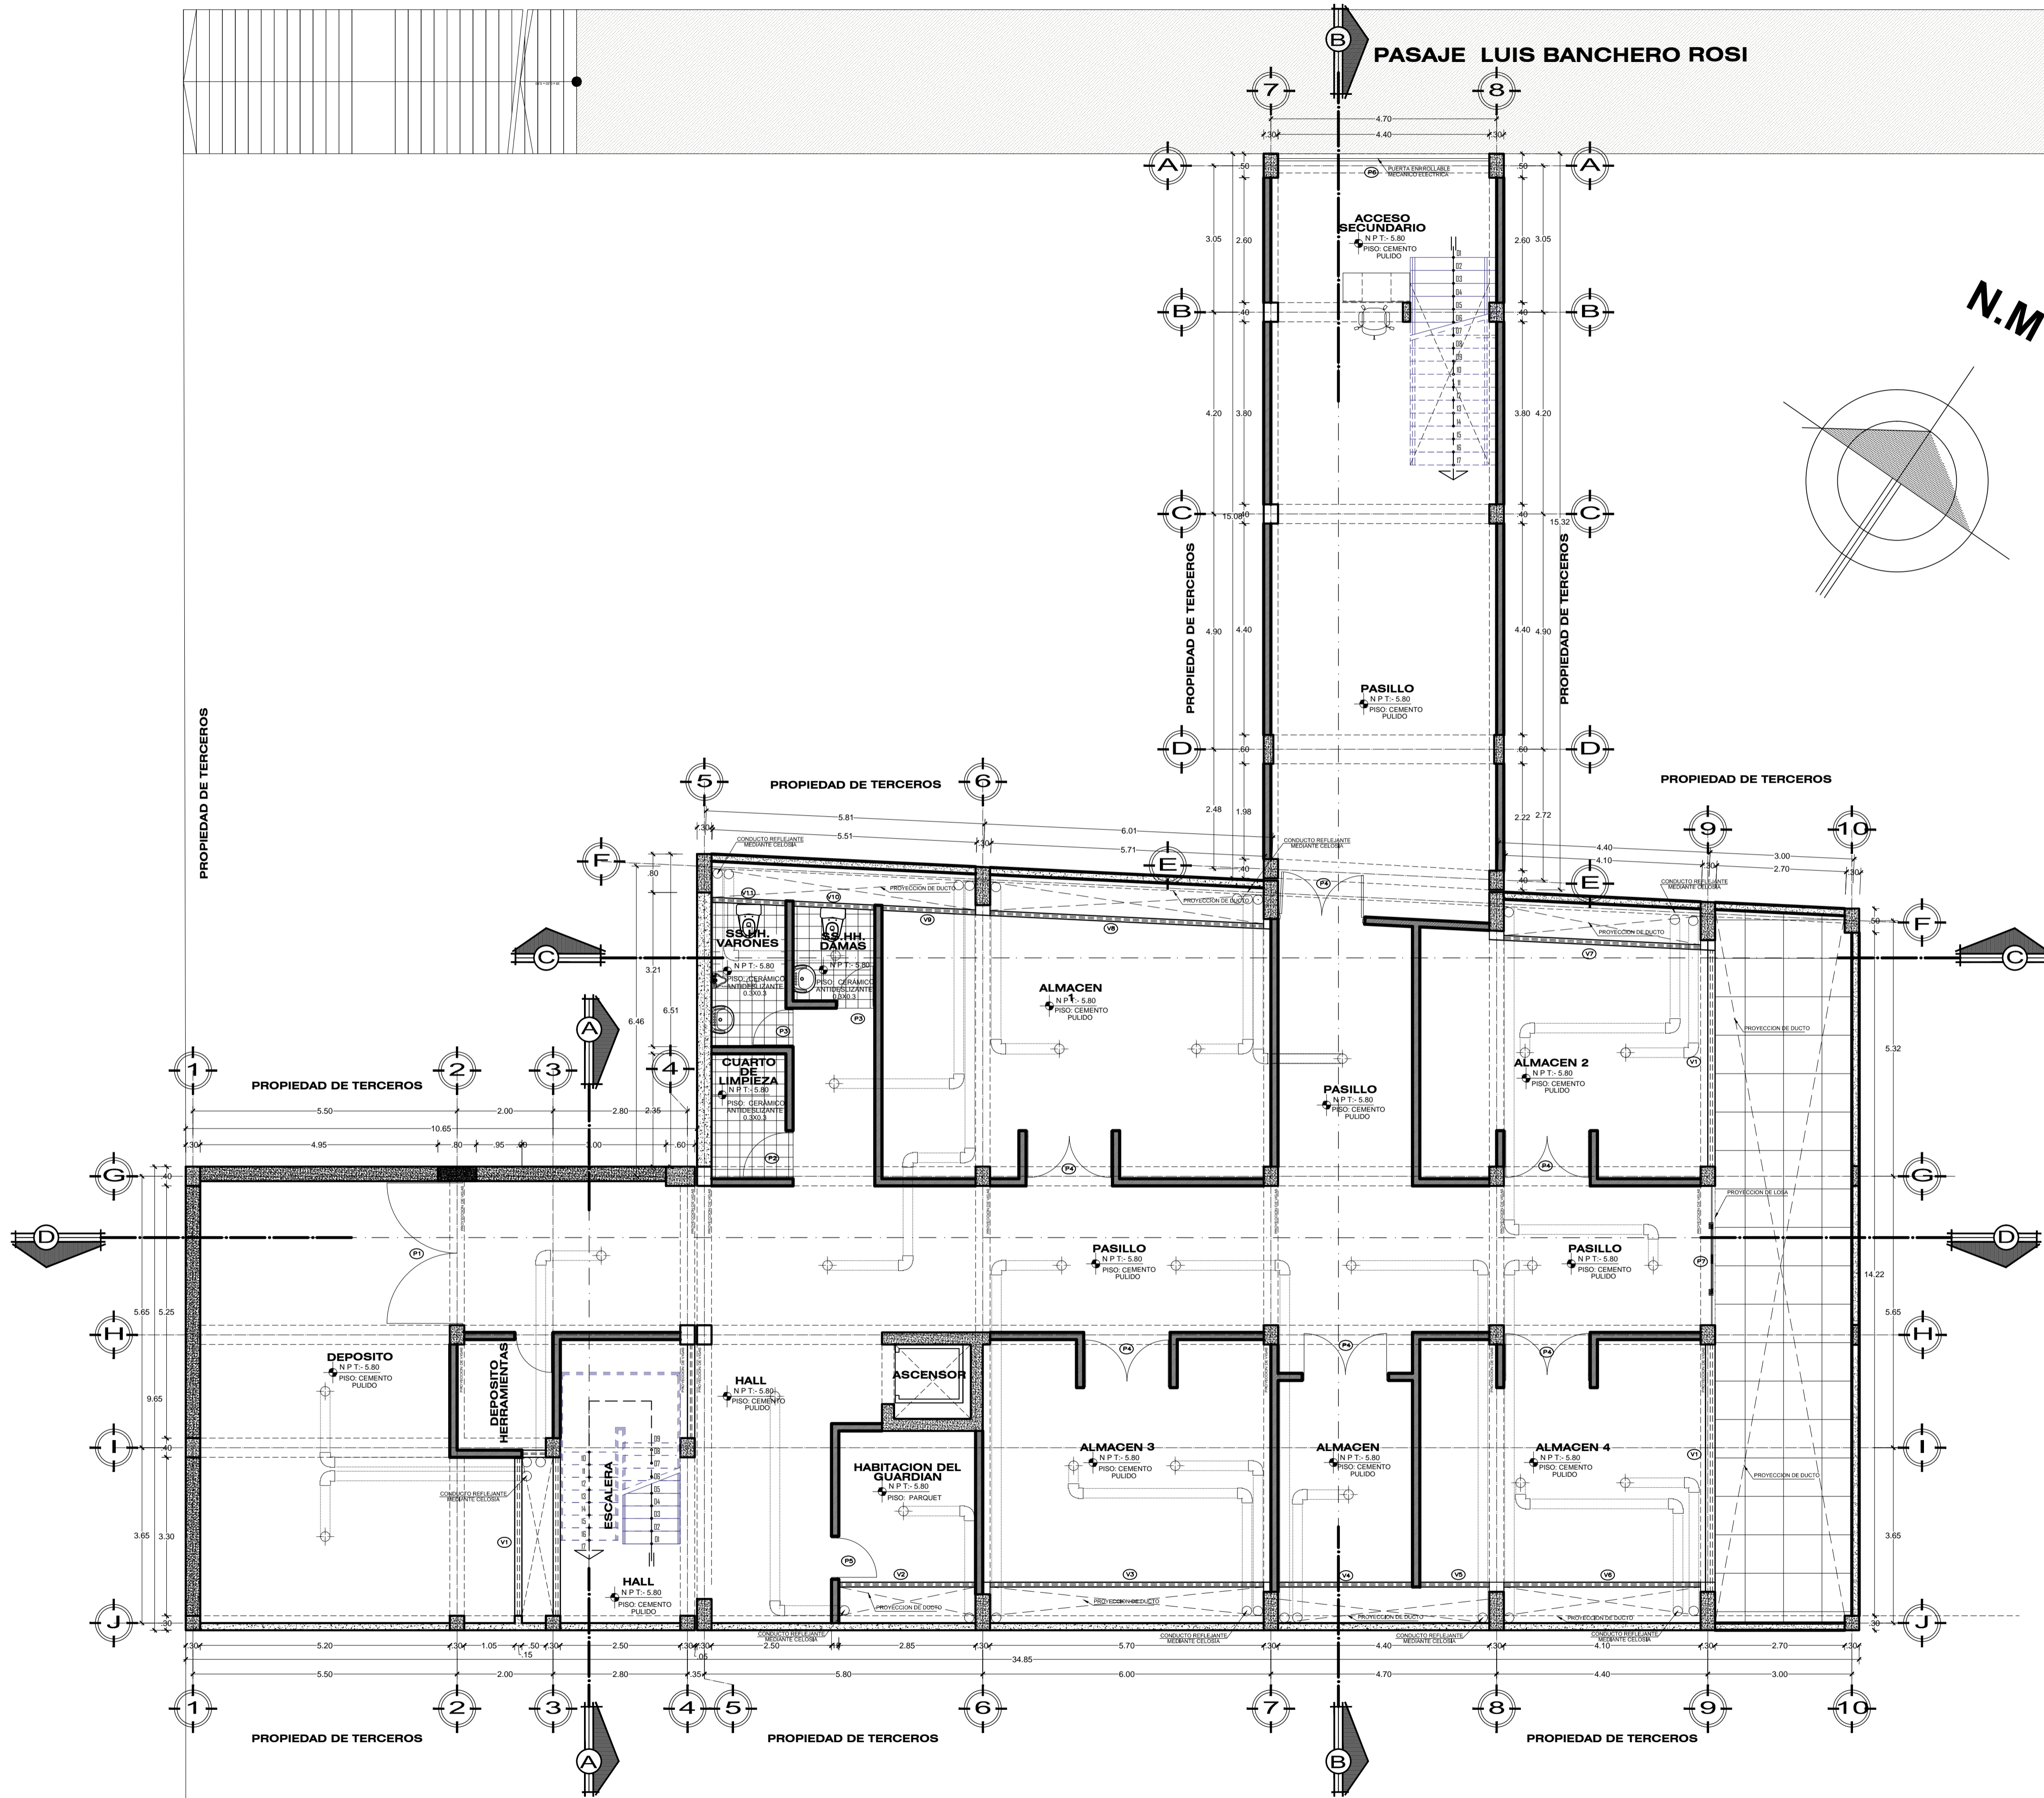

MERCADO DE LAYKAKOTA

PASAJE LUIS BANCHERO ROSI

AVENIDA LAYKAKOTA

PLANTA DE DISTRIBUCION
 SEMI-SOTANO
 1° NIVEL
 JR. L. BANCHERO ROSI
 "TEMPLO PARA LA IGLESIA MARANATA PUNO"

ESC. 1/75

PROYECTO DE TESIS:
**"TEMPLO
 PARA
 LA IGLESIA
 MARANATA
 PUNO"**

**"UNIVERSIDAD
 NACIONAL
 DEL
 ALTIPLANO"**

PLANO:
 SOTANO - 1 NIVEL
 JR. BANCHERO ROSI

PRESENTADO POR:
 BACH. ARQ. JONH RICHARD
 CATACORA LOPEZ

LOCALIZACION:
 BARRIO LAYKAKOTA

LIBICACION:
 DPTO. PUNO
 PROV. PUNO
 DISTR. PUNO

DIBUJO: JRCL
 LAMINA:
 FECHA:
 ABRIL 2017
 ESCALA:
 INDICADA

A-01