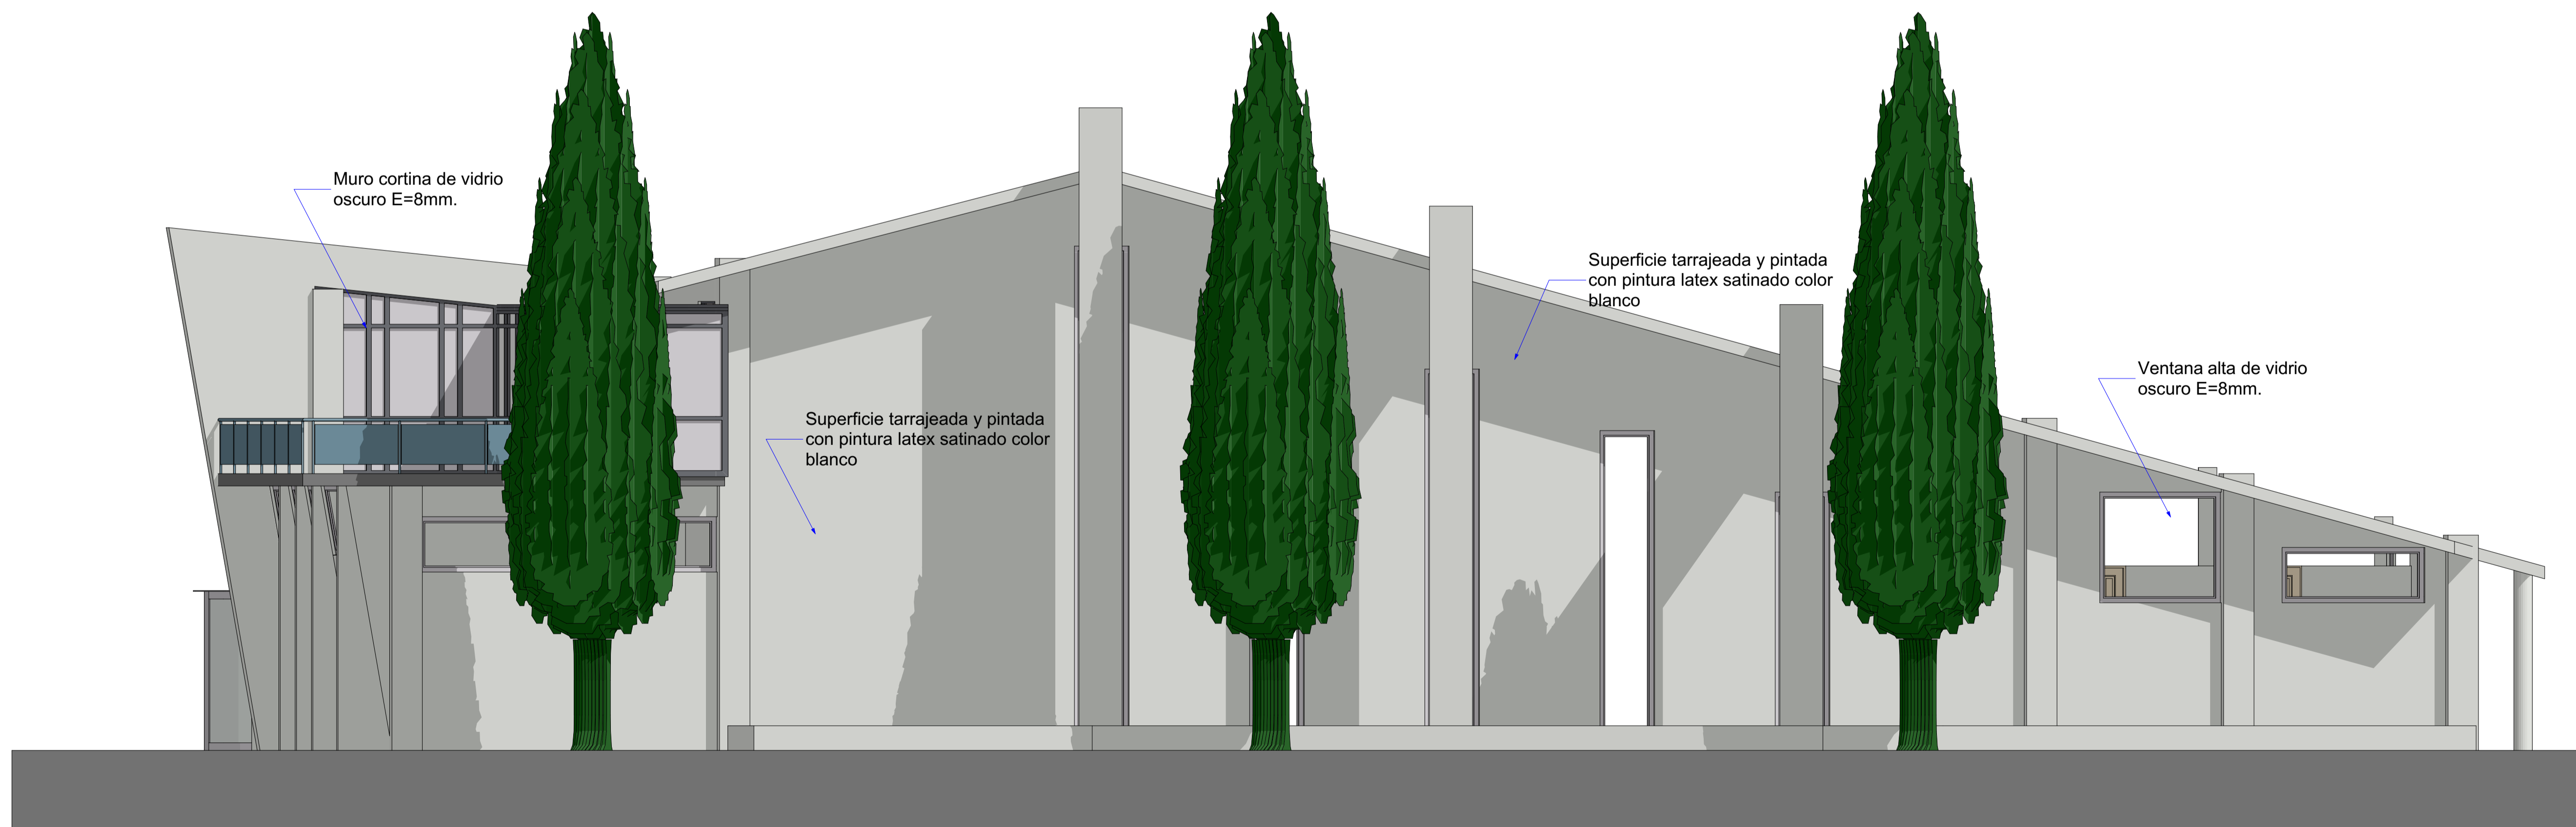

ELEVACION "A1"
ESC:1/50

ELEVACION "A2"
ESC:1/50

FACULTAD DE INGENIERIA CIVIL Y ARQUITECTURA
ESCUELA PROFESIONAL DE ARQUITECTURA Y URBANISMO

Proyecto:
"RECUPERACIÓN Y PUESTA EN VALOR DE LA INFRAESTRUCTURA TURÍSTICO PAISAJISTA DEL PARQUE RECREACIONAL EL MIRADOR TARACCASA - ABANCAY"

Nombre Dibujo:
ELEVACIONES - AUDITORIO ZONA: RECREATIVA PASIVA

Presentado por:
Bach. Arqto. Romeo Otto Muchica Alvarez
Bach. Arqto. María Julia Huaman Sarcco

Escala Dibujo:
Indicada

ID Plano:
A-20