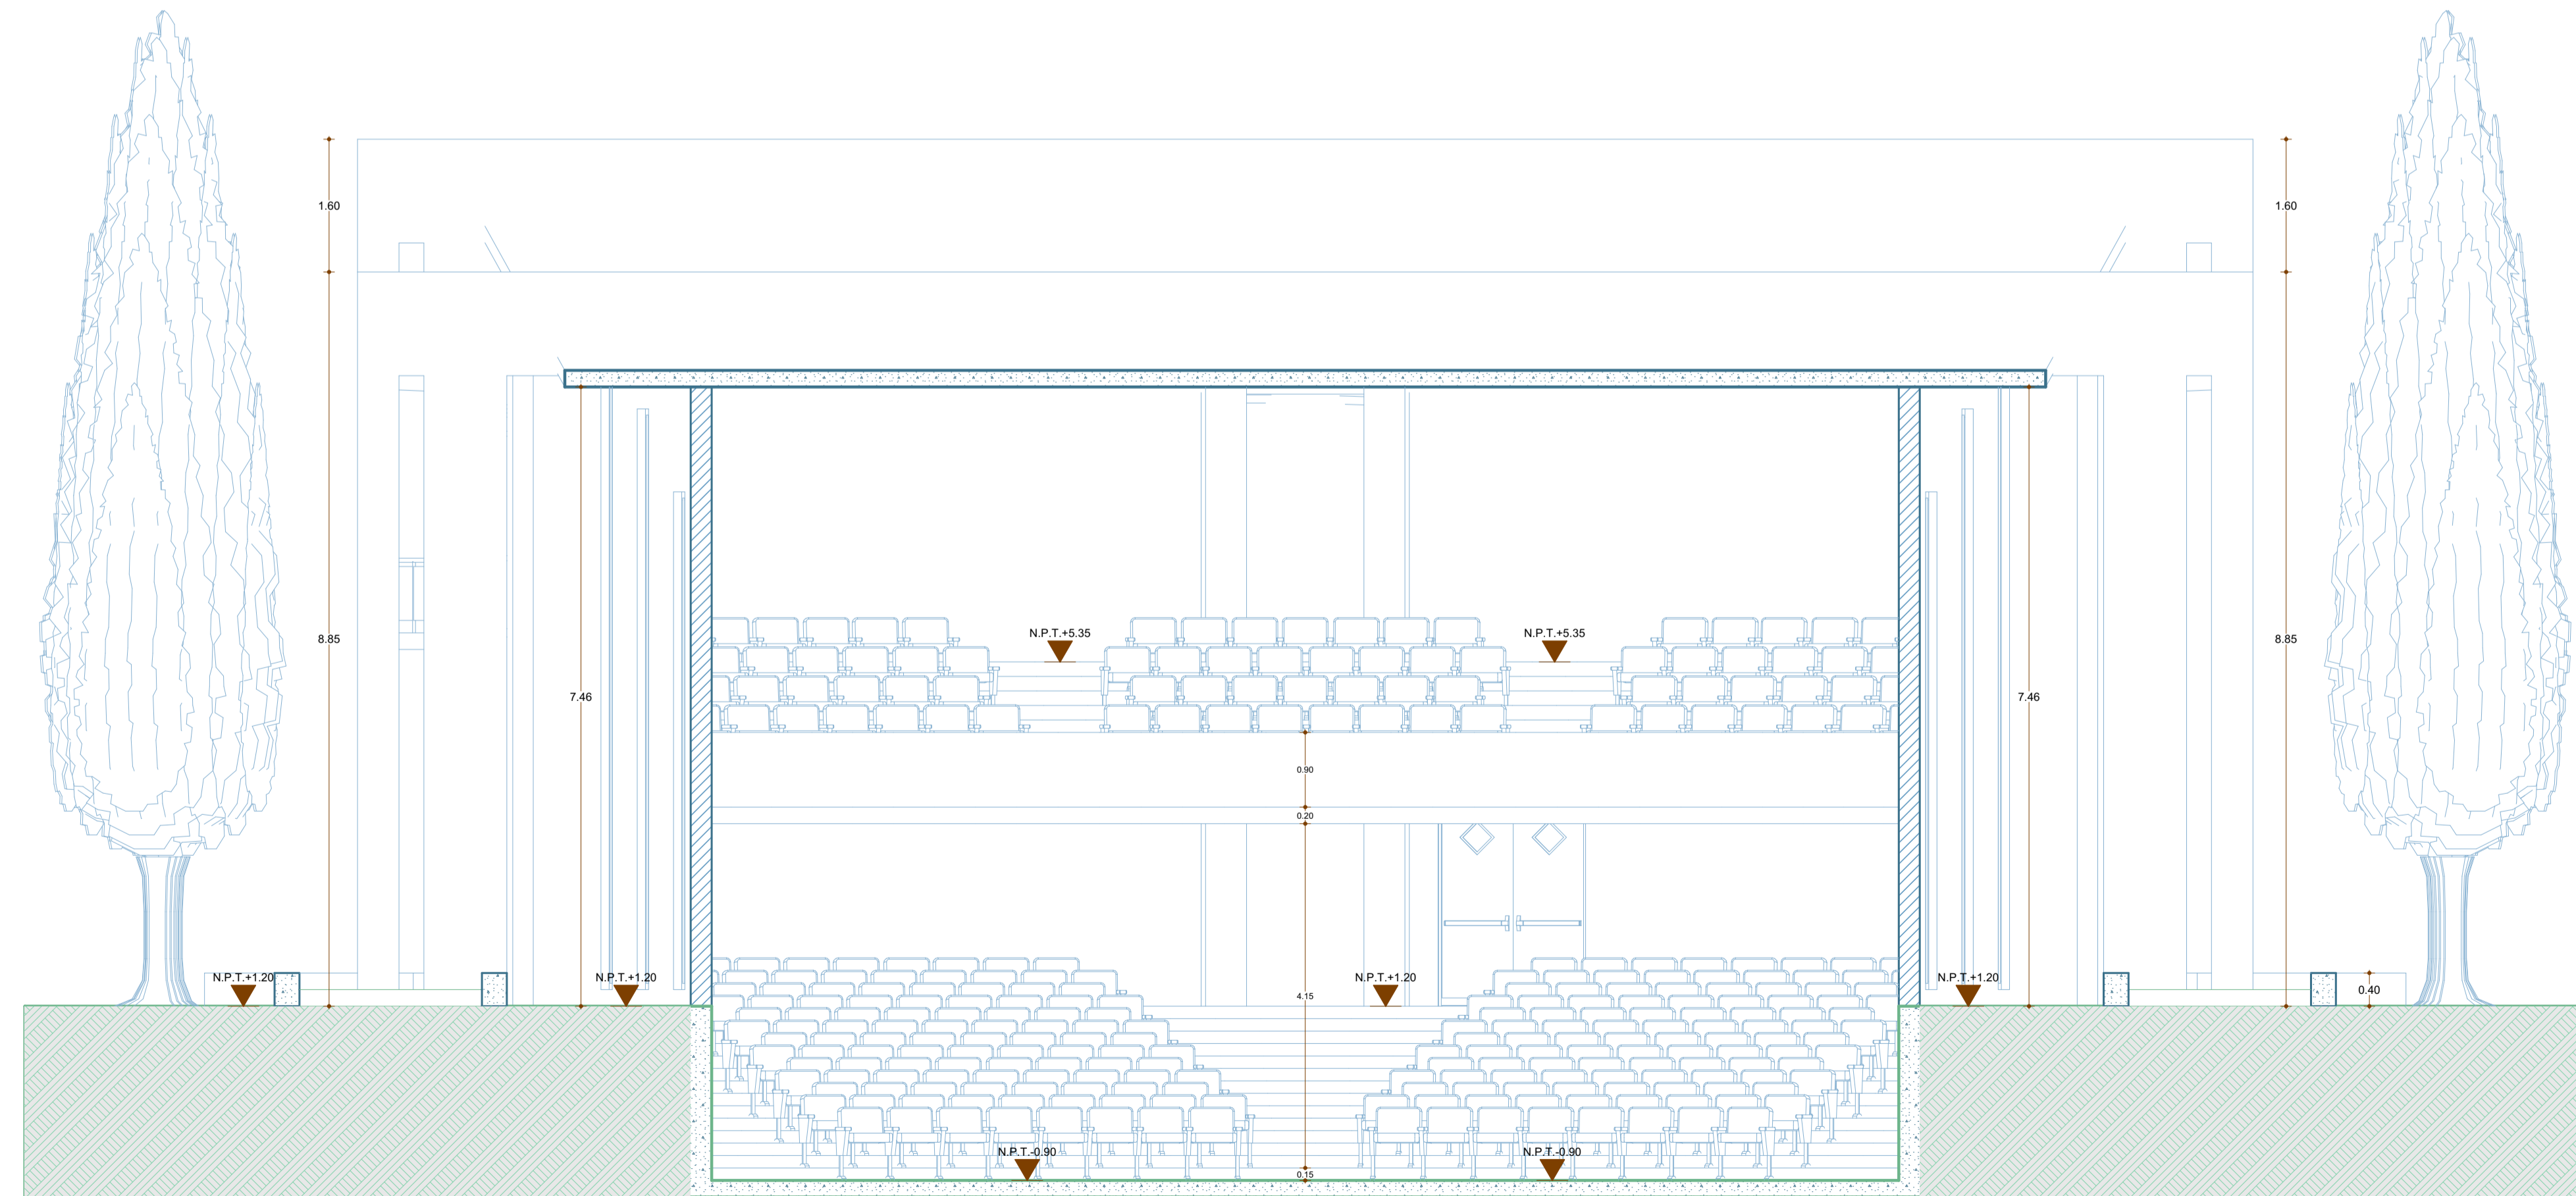

CORTE "L-01"
ESC:1/50

CORTE "T-01"
ESC:1/50

UNIVERSIDAD NACIONAL DEL ALTIPLANO

FACULTAD DE INGENIERÍA CIVIL Y ARQUITECTURA
ESCUELA PROFESIONAL DE ARQUITECTURA Y URBANISMO

Proyecto:
"RECUPERACIÓN Y PUESTA EN VALOR DE LA INFRAESTRUCTURA TURÍSTICO PAISAJISTA DEL PARQUE RECREACIONAL EL MIRADOR TARACCASA - ABANCAY"

Nombre Dibujo
CORTES - AUDITORIO
ZONA: RECREATIVA PASIVA

Presentado por:
Bach. Arqto. Romeo Otto Muchica Alvarez
Bach. Arqto. María Julia Huaman Sarco

Escala Dibujo
Indicada

ID Plano
A-19 Estado Revisión