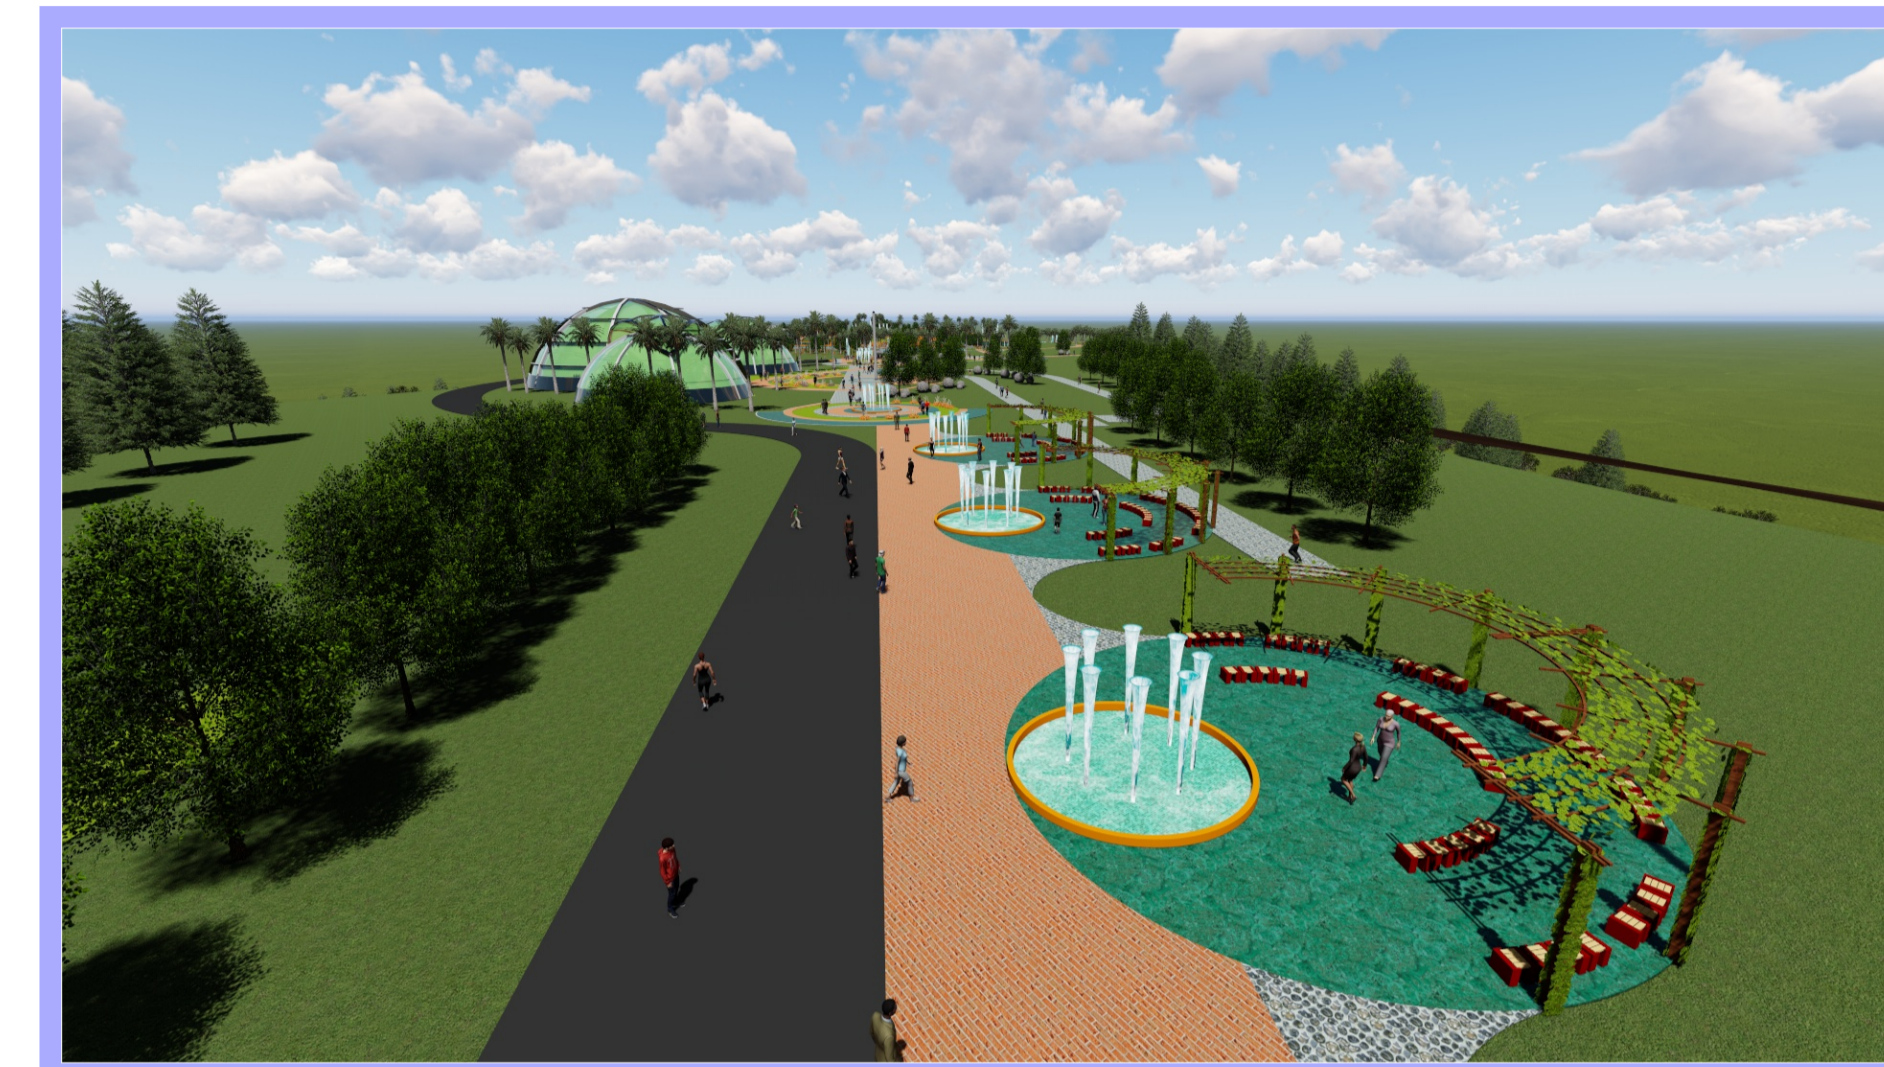

**INGRESO PRINCIPAL**  
ESC: 1/500

**VISTA 3D ACCESO PRINCIPAL**

**VISTA 3D PASARELA ZONA CULTURAL**

FACULTAD DE INGENIERIA CIVIL Y ARQUITECTURA  
ESCUELA PROFESIONAL DE ARQUITECTURA Y URBANISMO

Proyecto:  
"RECUPERACIÓN Y PUESTA EN VALOR DE LA INFRAESTRUCTURA TURÍSTICO PAISAJISTA DEL PARQUE RECREACIONAL EL MIRADOR TARACCASA - ABANCAY"

Nombre Dibujo  
**INGRESO PRINCIPAL**

Presentado por:  
Bach. Arqto. Romeo Otto Muchica Alvarez  
Bach. Arqto. María Julia Huaman Sarcco

Escala Dibujo  
**Indicada**

ID Plano Estado Revisión  
**A-04**