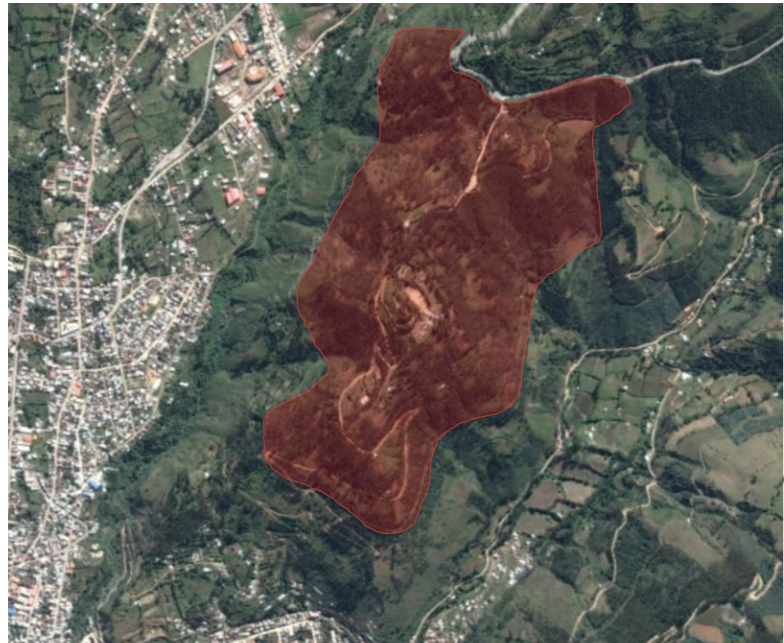

N

NORTE MAGNÉTICO

UBICACIÓN

VISTA SATELITAL

ZONA - RECREATIVA PASIVA: AREA DE PARRILLAS Y CAMPING

ZONA - CULTURAL

ZONA - RECREATIVA: JUEGOS INFANTILES

PLAZA CENTRAL

PLANIMETRIA GENERAL

ESC: 1/1750

UNIVERSIDAD NACIONAL DEL ALTIPLANO

FACULTAD DE INGENIERIA CIVIL Y ARQUITECTURA
ESCUELA PROFESIONAL DE ARQUITECTURA Y URBANISMO

Proyecto:
"RECUPERACIÓN Y PUESTA EN VALOR DE LA INFRAESTRUCTURA TURÍSTICO PAISAJISTA DEL PARQUE RECREACIONAL EL MIRADOR TARACCASA - ABANCAY"

Nombre Dibujo
Planta General

Presentado por:
Bach. Arqto. Romeo Otto Muchica Alvarez
Bach. Arqto. Maria Julia Huaman Sarco

Escala Dibujo
Indicada

ID Plano Estado Revisión
01