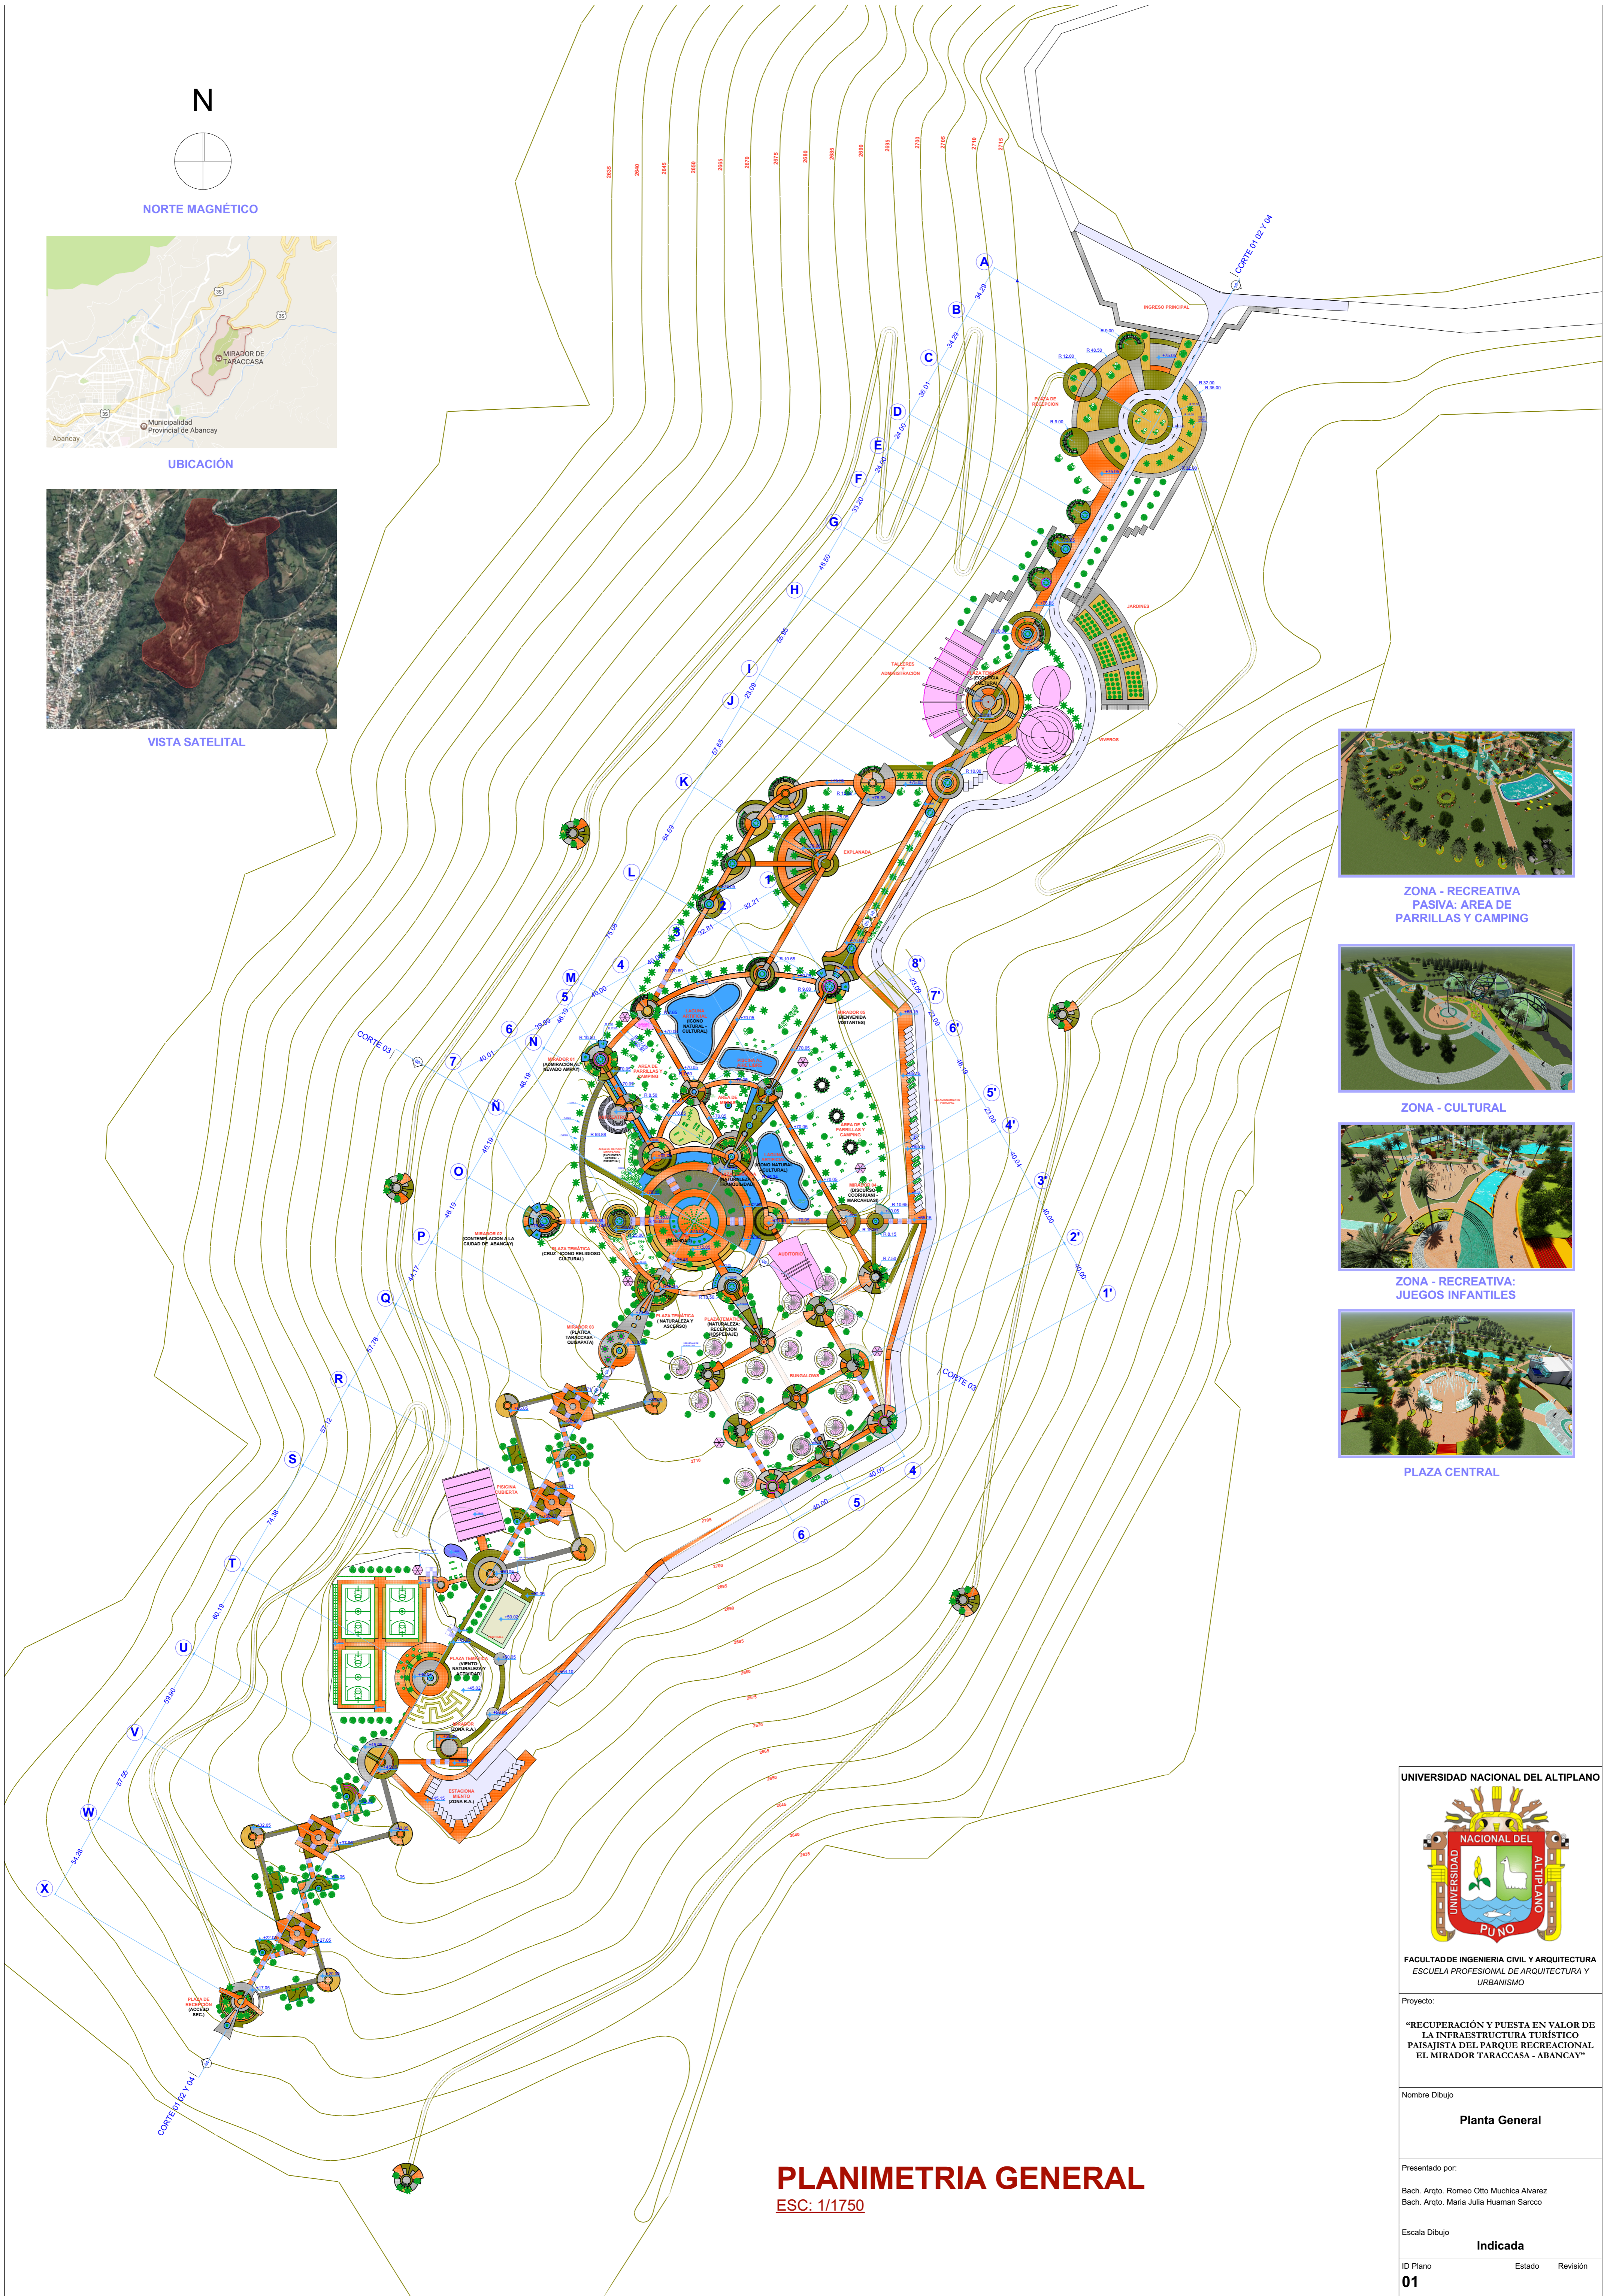

N

NORTE MAGNÉTICO

UBICACIÓN

VISTA SATELITAL

ZONA - RECREATIVA PASIVA: AREA DE PARRILLAS Y CAMPING

ZONA - CULTURAL

ZONA - RECREATIVA: JUEGOS INFANTILES

PLAZA CENTRAL

PLANIMETRIA GENERAL

ESC: 1/1750

UNIVERSIDAD NACIONAL DEL ALTIPLANO

FACULTAD DE INGENIERIA CIVIL Y ARQUITECTURA
ESCUELA PROFESIONAL DE ARQUITECTURA Y URBANISMO

Proyecto:
"RECUPERACIÓN Y PUESTA EN VALOR DE LA INFRAESTRUCTURA TURÍSTICO PAISAJISTA DEL PARQUE RECREACIONAL EL MIRADOR TARACCASA - ABANCAY"

Nombre Dibujo
Planta General

Presentado por:
Bach. Arqto. Romeo Otto Muchica Alvarez
Bach. Arqto. Maria Julia Huaman Sarco

Escala Dibujo
Indicada

ID Plano Estado Revisión
01