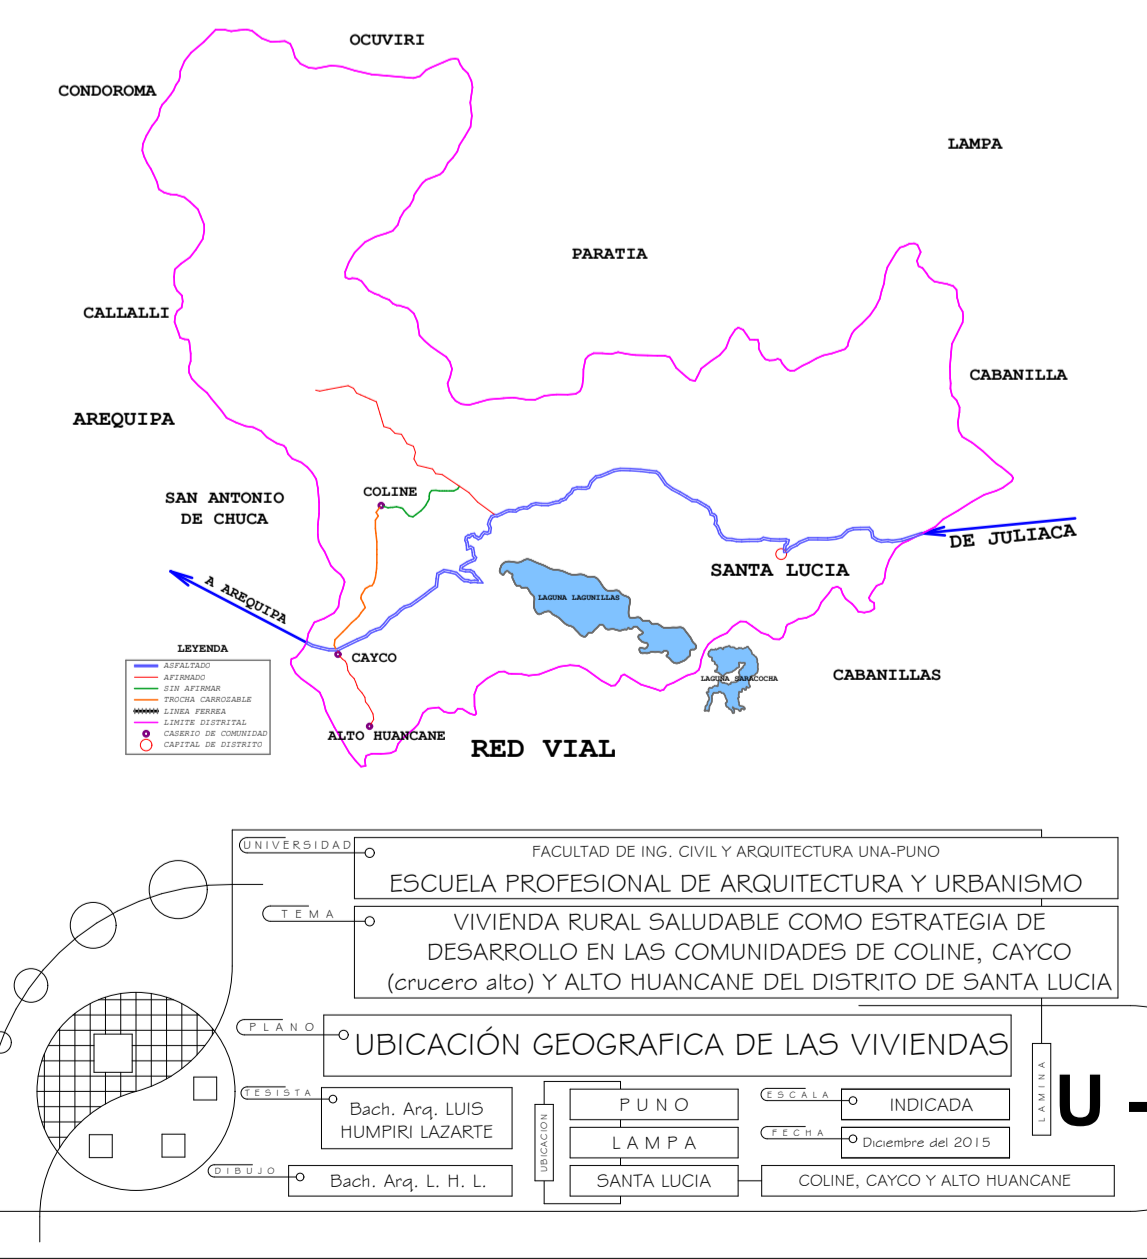

UBICACIÓN GEOGRÁFICA DE VIVIENDAS