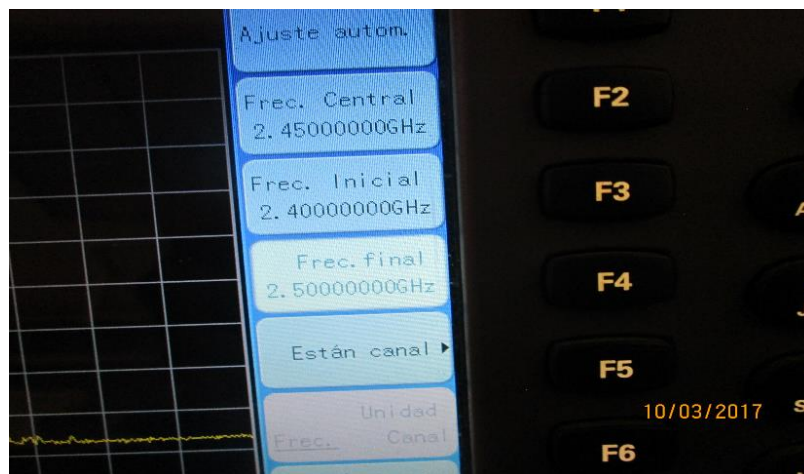

Sweep Time: 6.301 s Progress:
 Off No. of Runs:
 AVG: 6 min

10/03/2017

Elaboración propia

Fig. A-5 Muestra de la Frecuencia 2.4 GHz- UNA

Elaboración propia

Fig. A-6 Resultados de la Frecuencia medida con el Analizador de Espectros 2.4 GHz.

Elaboración propia

ANEXO 2

PUNTOS DE UBICACIÓN DE LA PLAZA CENTRAL UNIVERSIDAD NACIONAL DEL ALTIPLANO

Tabla B-1 Datos específicos de la ubicación exacta de la medición

Data Set Type	Safety
Storing Mode	Man
Date	11/11/2017
Time	12:01:30
Overdriven	NO
Mode Resolution Bandwidth	Auto
Resolution Bandwidth (RBW)	50 kHz
Measurement Range	0.50%
Unit	%
Result Type	Max, Avg
Number of Result Types used	2
Others	ON
Noise Threshold	0 dB
Noise Suppression	OFF
Average Method	Time
Average Time	6 min
Number of Averages	4
Average Progress	15%
Number of Spatial Averages	0
Sweep Time	6.368 s
No. of Runs	10
Standard Name	USR_UMTC Area de Uso Publico
Service Table Name	Perú Provincias 02
Cable Name	RF-Cable SRM - N 50 ohm - 1.5 m
Antenna Name	Three-Axis Antenna 27MHz - 3GHz
Axis	RSS
Device Serial Number	G-0079