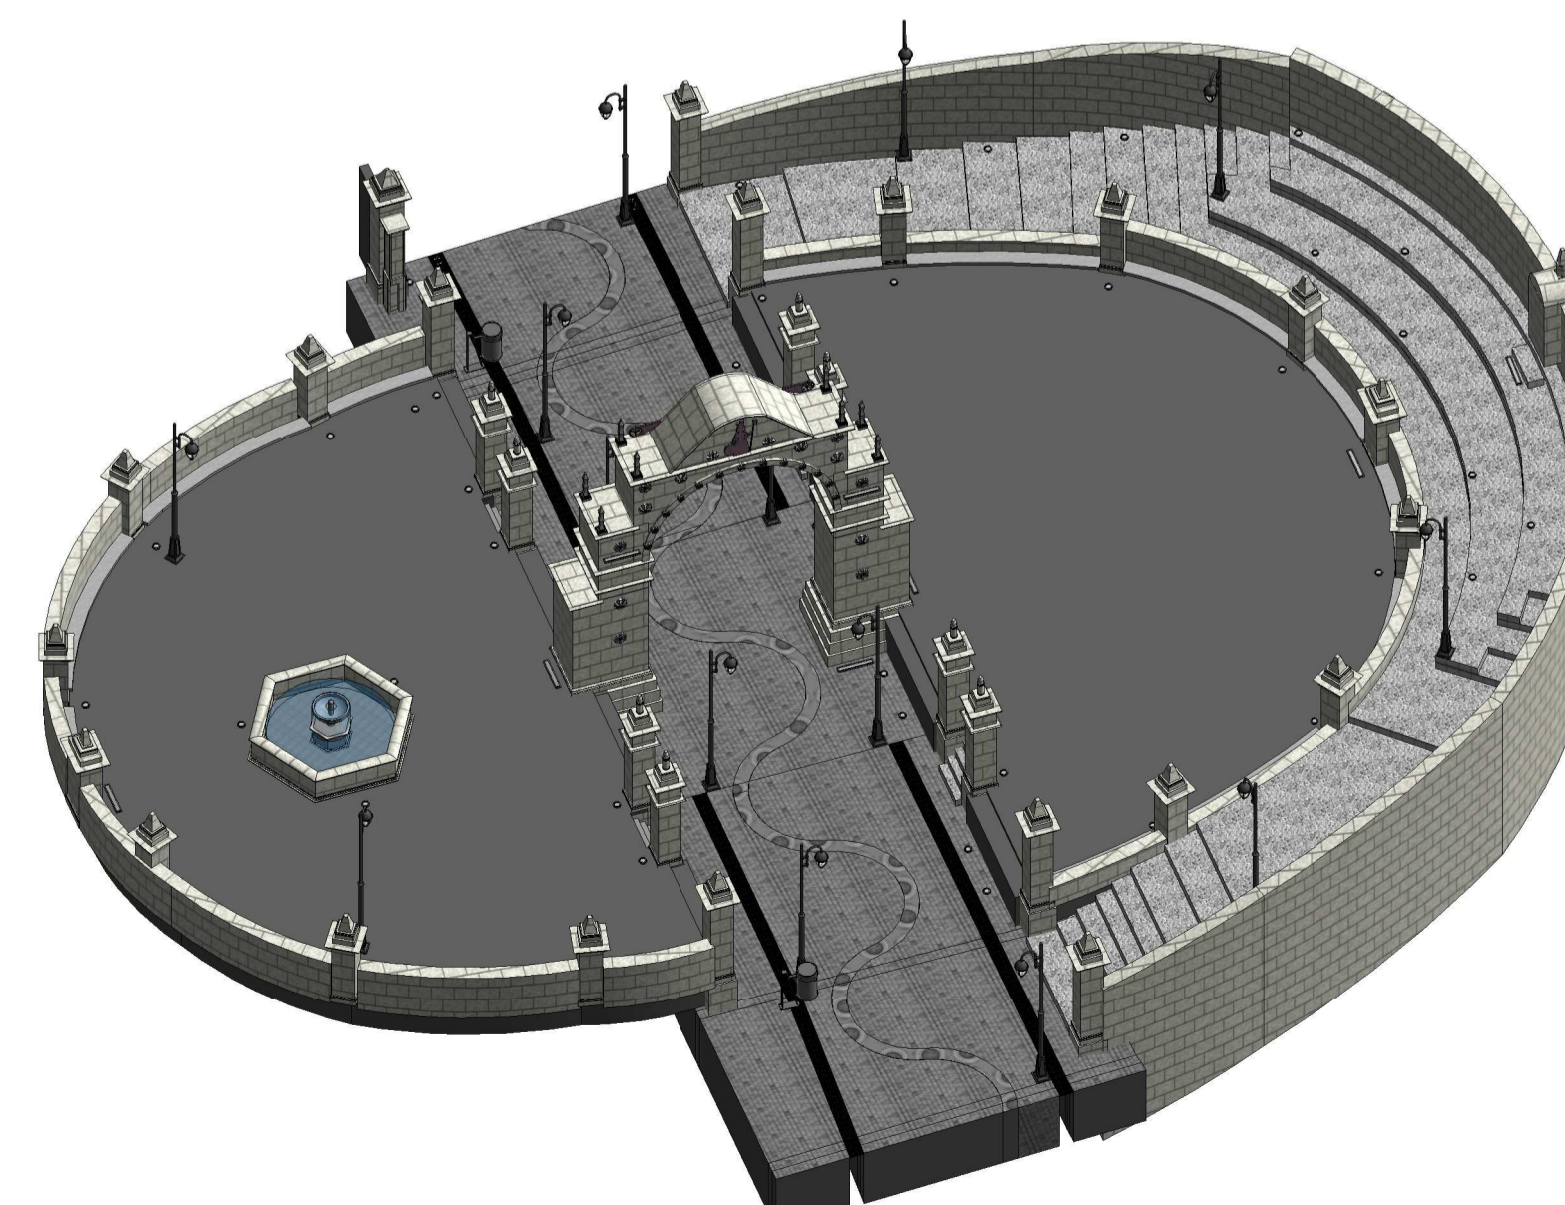

1 INTERVENCION DEL AMBIENTE URBANO MONUMENTAL ARCO DEUSTUA
ESC: 1/500

4 INTERVENCION PARQUE CULTURAL
ESC: 1/250

3 INTERVENCION DEL CONJUNTO ARCO DEUSTUA
ESC: 1/200

2 INTERVENCION DE LA VIA PRINCIPAL Y CONJUNTO ARCO DEUSTUA
ESC: 1/400

5 INTERVENCION EN CONJUNTO ARCO DEUSTUA
ESC: 1/200

UNIVERSIDAD
NACIONAL DEL
ALTIPLANO-PUNO

FACULTAD DE
INGENIERIA CIVIL Y
ARQUITECTURA

ESCUELA PROFESIONAL
DE ARQUITECTURA Y
URBANISMO

PROYECTO:
PUESTA EN VALOR DEL ARCO
DEUSTUA Y SU AMBIENTE
URBANO MONUMENTAL-PUNO

PRESENTADO POR:

Bach. Arq. ACEITUNO LUQUE
YEBEL YEN

Bach. Arq. FLORES CONDORI
MAGNA ROCIO

LAMINA:

A-15
INTERVENCIONES
REALIZADAS
3D

fecha Marzo, 2019

Escala INDICADA