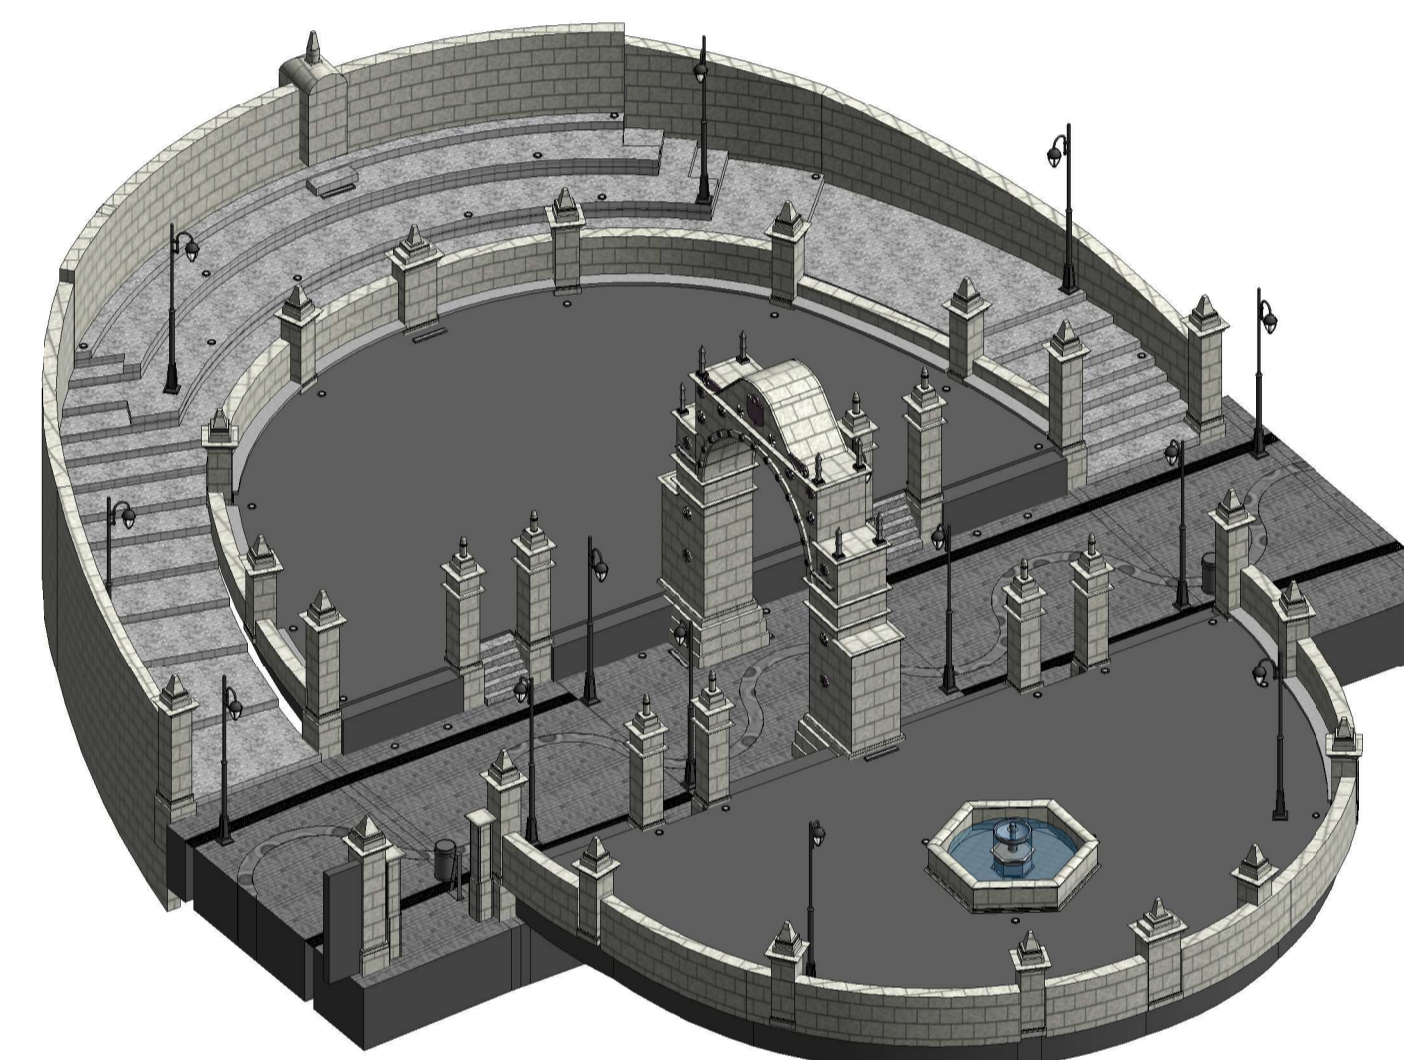

1 INTERVENCION DEL AMBIENTE URBANO MONUMENTAL ARCO DEUSTUA
ESC: 1/500

4 INTERVENCION PARQUE CULTURAL
ESC: 1/250

3 INTERVENCION DEL CONJUNTO ARCO DEUSTUA
ESC: 1/200

2 INTERVENCION DE LA VIA PRINCIPAL Y CONJUNTO ARCO DEUSTUA
ESC: 1/400

5 INTERVENCION EN CONJUNTO ARCO DEUSTUA
ESC: 1/200

UNIVERSIDAD
NACIONAL DEL
ALTIPLANO-PUNO

FACULTAD DE
INGENIERIA CIVIL Y
ARQUITECTURA

ESCUELA PROFESIONAL
DE ARQUITECTURA Y
URBANISMO

PROYECTO:
PUESTA EN VALOR DEL ARCO
DEUSTUA Y SU AMBIENTE
URBANO MONUMENTAL-PUNO

PRESENTADO POR:

Bach. Arq. ACEITUNO LUQUE
YEBEL YEN

Bach. Arq. FLORES CONDORI
MAGNA ROCIO

LAMINA:

A-15
INTERVENCIONES
REALIZADAS
3D

fecha Marzo, 2019

Escala INDICADA