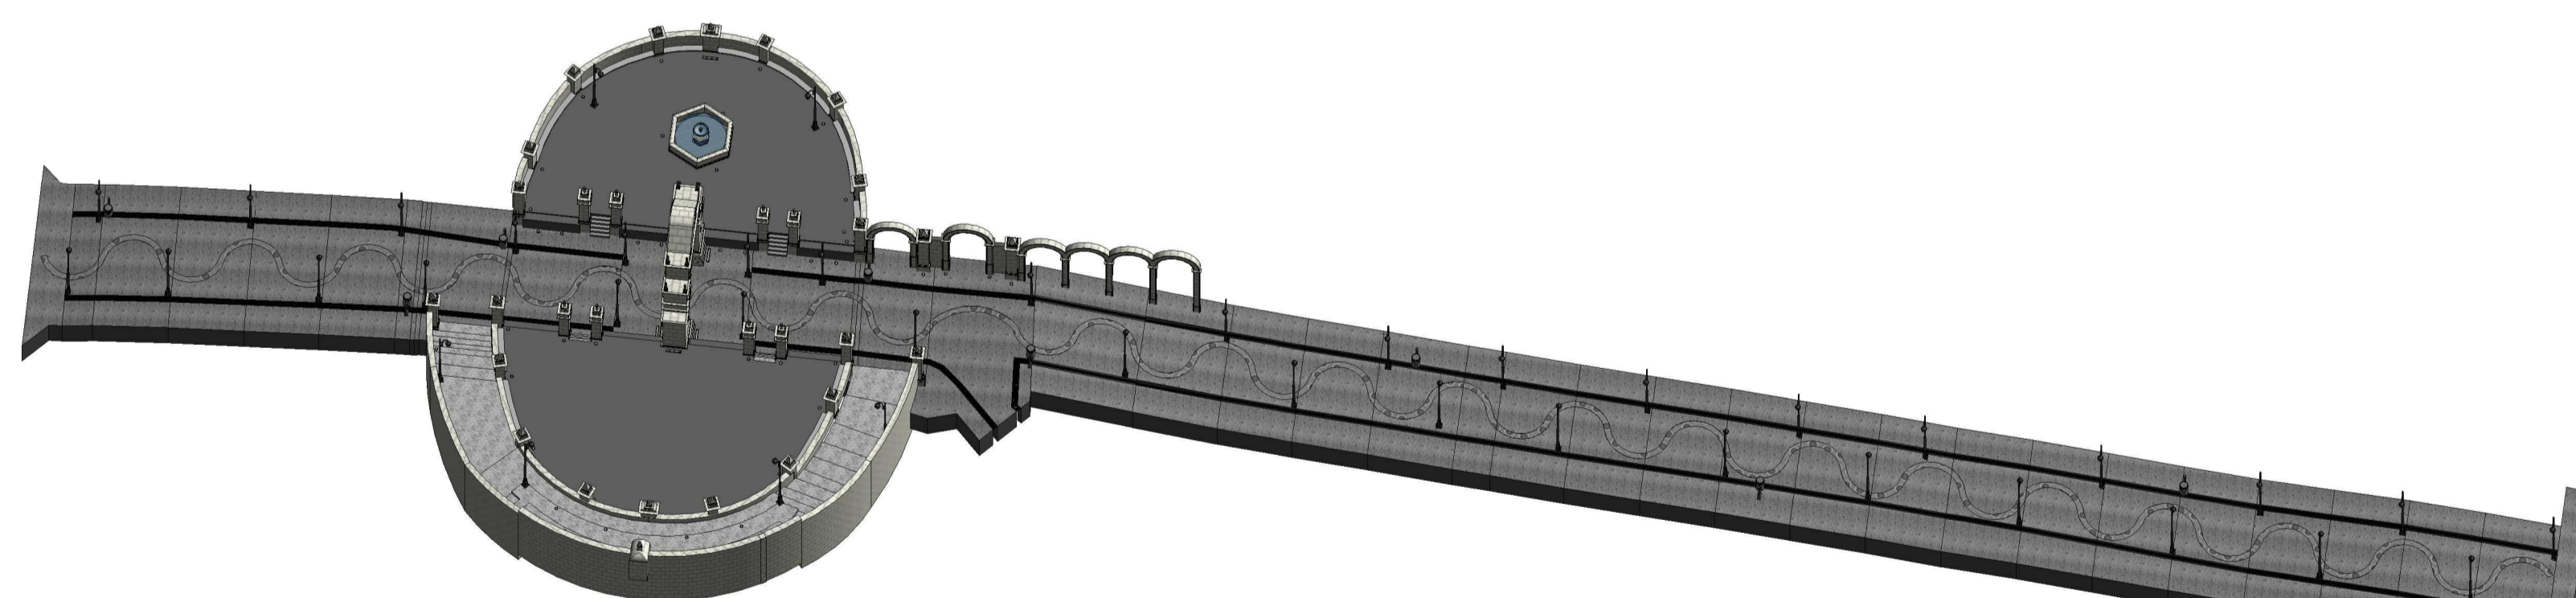

1 INTERVENCION DEL AMBIENTE URBANO MONUMENTAL ARCO DEUSTUA
ESC: 1/500

4 INTERVENCION PARQUE CULTURAL
ESC: 1/250

3 INTERVENCION DEL CONJUNTO ARCO DEUSTUA
ESC: 1/200

2 INTERVENCION DE LA VIA PRINCIPAL Y CONJUNTO ARCO DEUSTUA
ESC: 1/400

5 INTERVENCION EN CONJUNTO ARCO DEUSTUA
ESC: 1/200

UNIVERSIDAD
NACIONAL DEL
ALTIPLANO-PUNO

FACULTAD DE
INGENIERIA CIVIL Y
ARQUITECTURA

ESCUELA PROFESIONAL
DE ARQUITECTURA Y
URBANISMO

PROYECTO:
PUESTA EN VALOR DEL ARCO
DEUSTUA Y SU AMBIENTE
URBANO MONUMENTAL-PUNO

PRESENTADO POR:

Bach. Arq. ACEITUNO LUQUE
YEBEL YEN

Bach. Arq. FLORES CONDORI
MAGNA ROCIO

LAMINA:

A-15
INTERVENCIONES
REALIZADAS
3D

fecha Marzo, 2019

Escala INDICADA